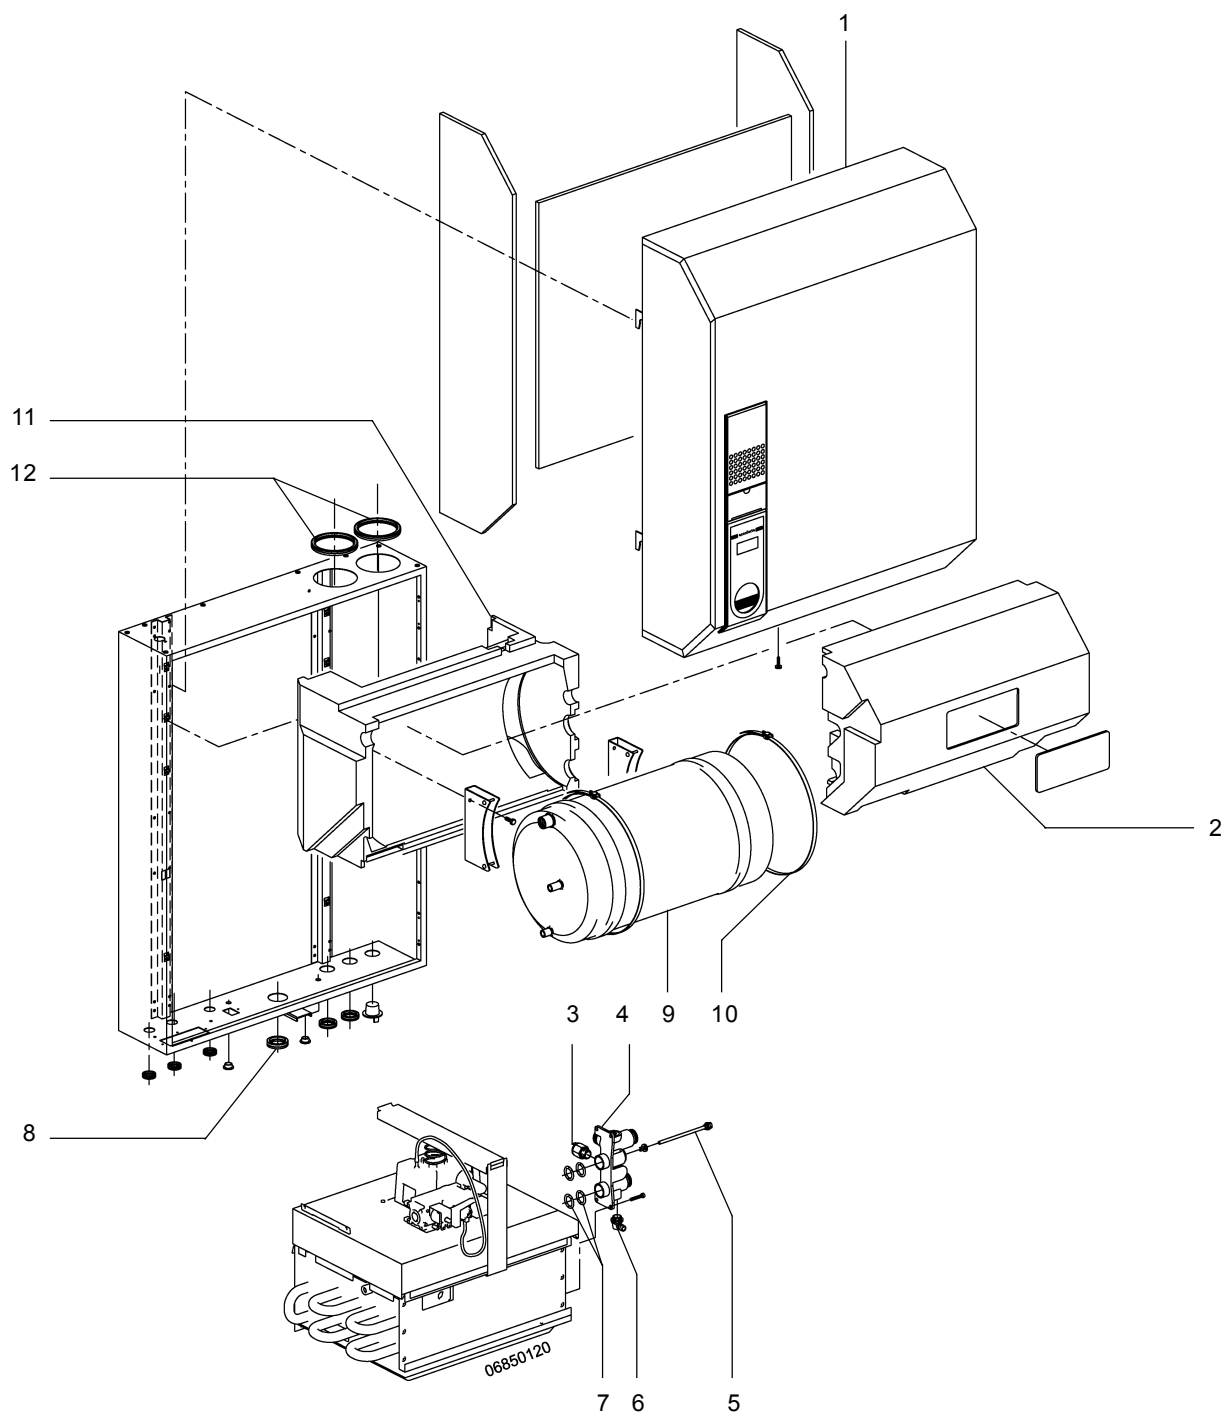

17 HMC32 Onderdelen behuizing + tapwaterzijdig

Omschrijving	Bestelnummer
1 Mantel	2890995
2 Isolatie boiler voorzijde	2880601
3 Laagwaterdrukbeveiliging 1/2"	2850766
4 Verdeelblok warmtewisselaar incl. O-ringen	2829610
5 Dompelbuis t.b.v. maximaal/regelsensor	2851002
6 Aftapper 1/2"	2840121
7 O-ring verdeelblok wisselaar	2840102
8 Afdichtring condensafvoerleiding paneel	2823000
9 Boiler	2820705
10 Slangklem TB 50/310 mm/RVS (2 stuks) ...	2820702
11 Isolatie boiler achterzijde	2880600
12 Silicone sponningring rond 80 blauw	2840332