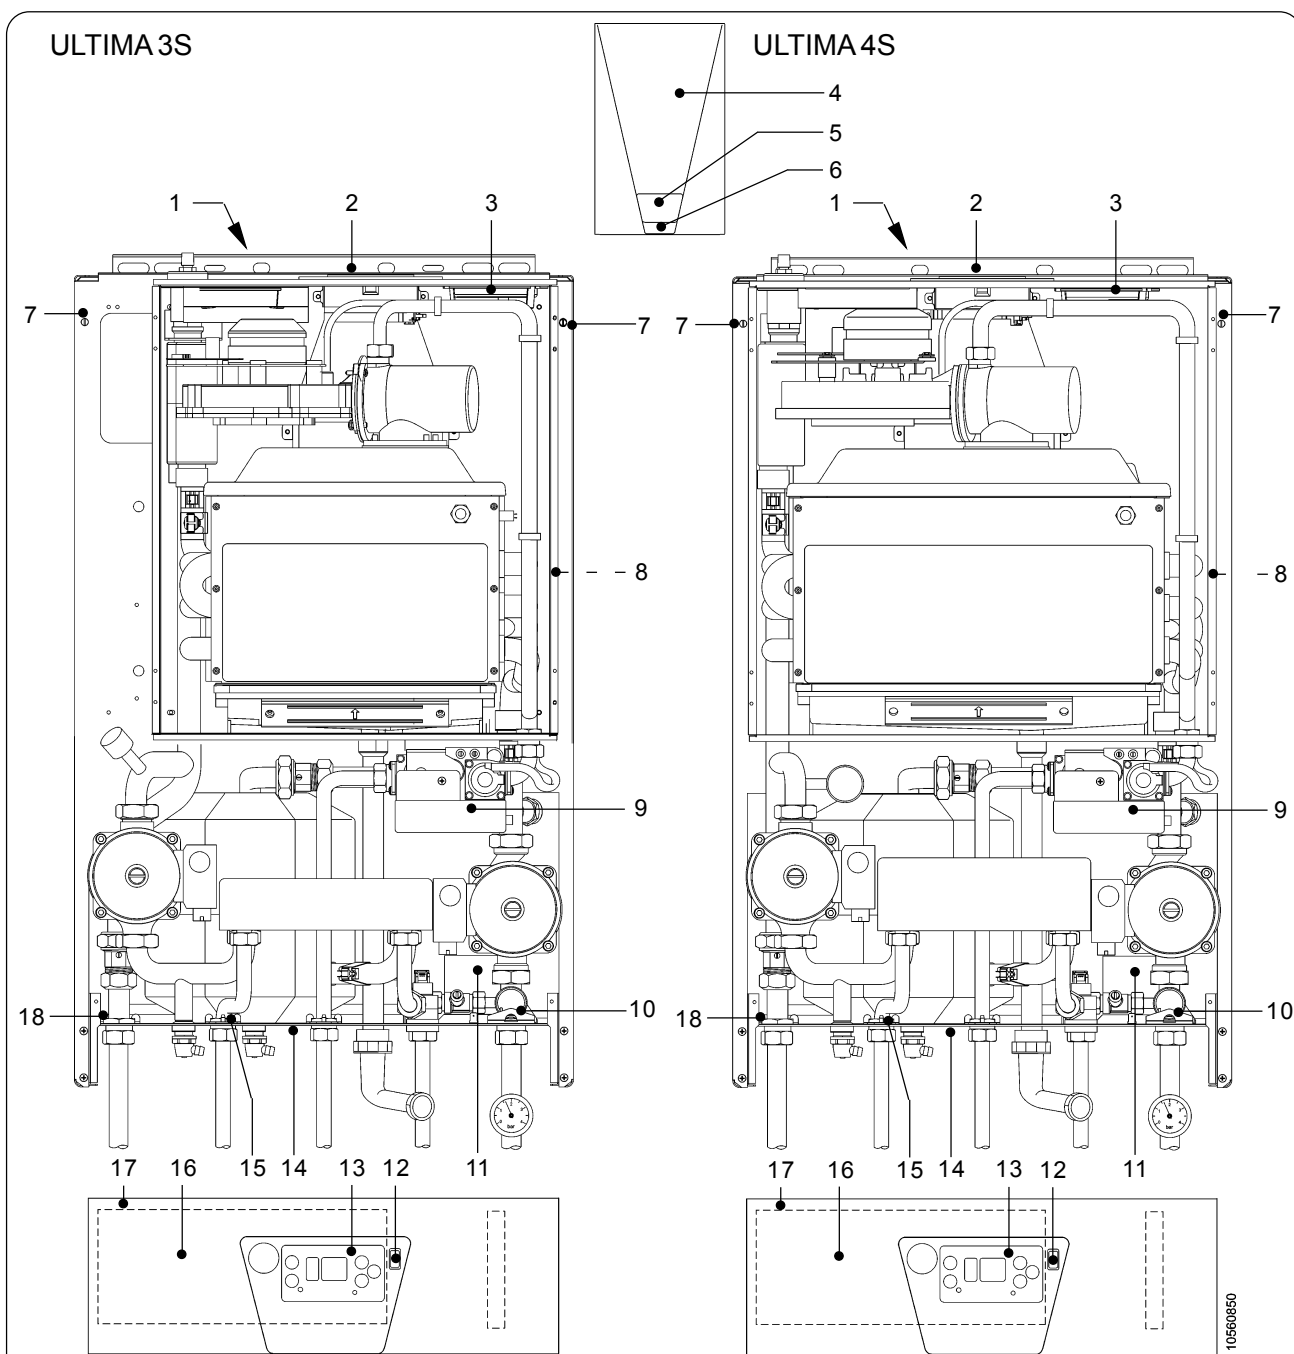

* Inclusief pakking(en) of O-ring(en)

2 Ultima 3S 1025C / 4S 1035C Onderdelen behuizing + elektrakast

Omschrijving Bestelnummer

1	Ophangstrip Ultima	1801525
2	Flens 80x125 (incl. pakking)	3286006
3	Dop luchttoevoer	3288135
	Pakking luchttoevoer 80mm	3295047
4	Mantel met isolatie incl. klep	3289100
5	Onderklep incl. bevestigingsmateriaal	3289090
6	Logosticker mantel	3289082
7	Boutje t.b.v. mantel delen	3289102
8	Voorplaat gesloten ruimte (3S)	3287024
	Voorplaat gesloten ruimte (4S)	3286024
	Zijplaat links / rechts met isolatie	3289101
9	Branderautomat	3287134
10	Trekontlasting	3289013
11	Transformator 70VA incl. kabels	3289136
12	Netschakelaar	3289033
	Kabelboom (alle bedrading compleet)	3289642
	Voedingskabel, incl. stekker	3289644
13	Sticker display	3287080
14	Onderplaat + zijbeugels + transformatorplaat	3289099
15	Beugel t.b.v. fixatie leiding klein	3289007