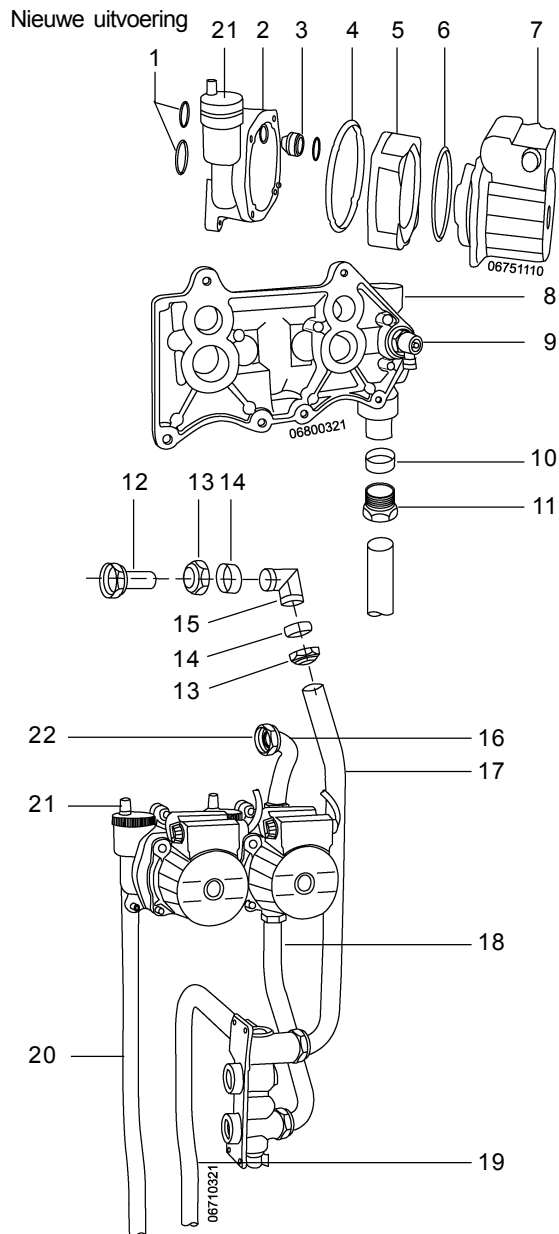

17 HMC32 Onderdelen pompen nieuwe uitvoering per 04 '98; serienr. vanaf 73668

Omschrijving	Bestelnummer
1 Verdeelstuk pomp aluminium	2840713
2 Aftapper 1/2"	2840121
3 O-ring terugslagklep duo-pomp (6 stuks)	2870707
3-4 Terugslagklep (2x), o-ringen (3x) t.b.v. duo-pomp	2840706
5 Pakking groot duo-pomp	2820102
6 Ontluchter t.b.v. duo-pomp	2870781
7 Pakking pomphuis/pomp	2840771
8 Pomp RS 25-65 R 130mm verpakt	0800032
9 Leiding aanvoer cv-boiler	2870725
10-12 Knie ANBO 22 x 22 knel	2870714
11 Knelring 22 mm kunststof	2850729
13 Retourleiding boiler	2870731
14 Leiding warmtewisselaar-pomp	2870727
15 Leiding warmtewisselaar-boiler	2871705
16 Wartelmoer 1"	2870762
17 Retourleiding cv	2870730

Omschrijving	Bestelnummer
1 O-ring set 1 x $\varnothing$24 1 x $\varnothing$30	3286180 2870794
2 Pomp achterhuis kunststof	2840095
3 Terugslagklep nieuwe uitvoering (Watts)	2840165
4 Pakking Wilo pomp	2840096
5 Pomp tussenstuk kunststof	2840097
6 Pakking pomphuis/pomp (2 stuks)	2840771
7 Pomp Wilo AOHUL15/70R-12H-K nieuwe uitv. compleet	2840161
8 Verdeelstuk pomp aluminium nieuw	2840158
9 Aftapkraantje	2840121
10 Knelring $\varnothing$22 kunststof	2850727
11 koppeling M27 x 1,5 x 22	2870817
12 Leiding aanvoer cv boiler	2870725
13-15 Knie anbo 22/22	2870770
14 Knelring $\varnothing$22 kunststof	2850729
Leidingset	2840172
16 Leiding retour boiler nieuw	2870726
17 Leiding wisselaar-boiler	2871705
18 Leiding wisselaar-pomp	2870727
19 Leiding aanvoer cv	2870733
20 Leiding retour cv nieuw	2870728
21 Ontluchter automatisch	2840157
22 Wartelmoer 1"	2870762