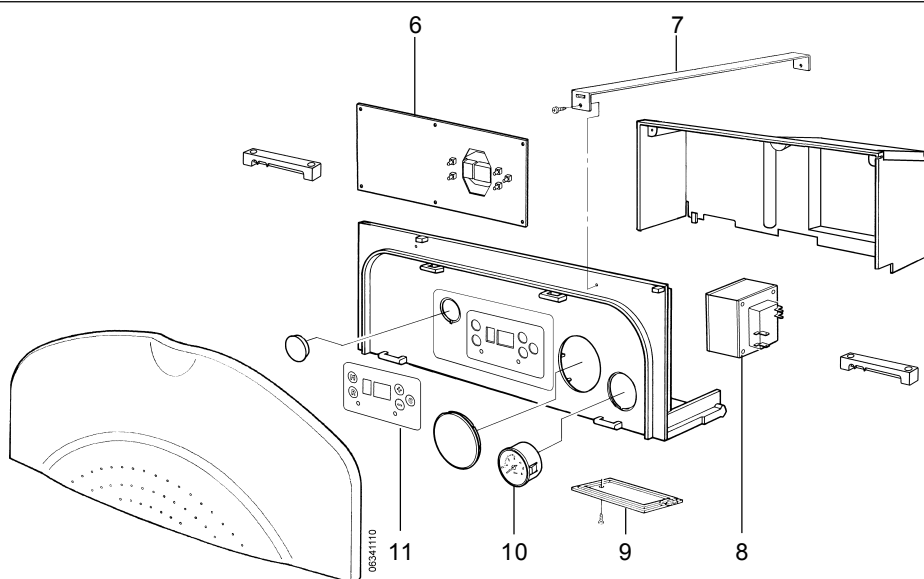

7 Econcompact 125C/225C/225C HP Onderdelen behuizing en elektrakast

Omschrijving	Bestelnummer
1 Ophangstrip	1801515
2 Mantel	3287100
3 Onderklep (37,5 cm) (incl. sticker)	3287090
Sticker onderklep	3287084
4 Schakelkast leeg	3287451
5 Onderplaat	
Econcompact 125C en 225C (t/m week 14/2004)	3287448
Econcompact 225C (vanaf week 15/2004)	3287449
Beugel t.b.v. fixatie leiding klein	3289007
6 Print DMF04 (vanaf DMF04D)	3289416
Zekering 3,15AT (10 stuks)	3286098
Zekering 2,0AT (10 stuks)	3286099
7 Beugelschakelkast	3287361

Omschrijving	Bestelnummer
8 Transformator 70VA	3286136
9 Kunststof deksel	3286360
10 Manometer	3287108
Pakking manometer / drukschakelaar (10 st.)	3286159
11 Sticker display	3287080
Voedingskabel, incl. stekker	3286644
Pakkingset t.b.v. onderhoudsbeurt	3286903
1x Branderpakking	
2x O-ring, voor gloeiplug / ionisatiepen	
1x 1/2" pakking t.b.v. gasleiding	
1x Pakking inspectieluik	
1x Ionisatiepen