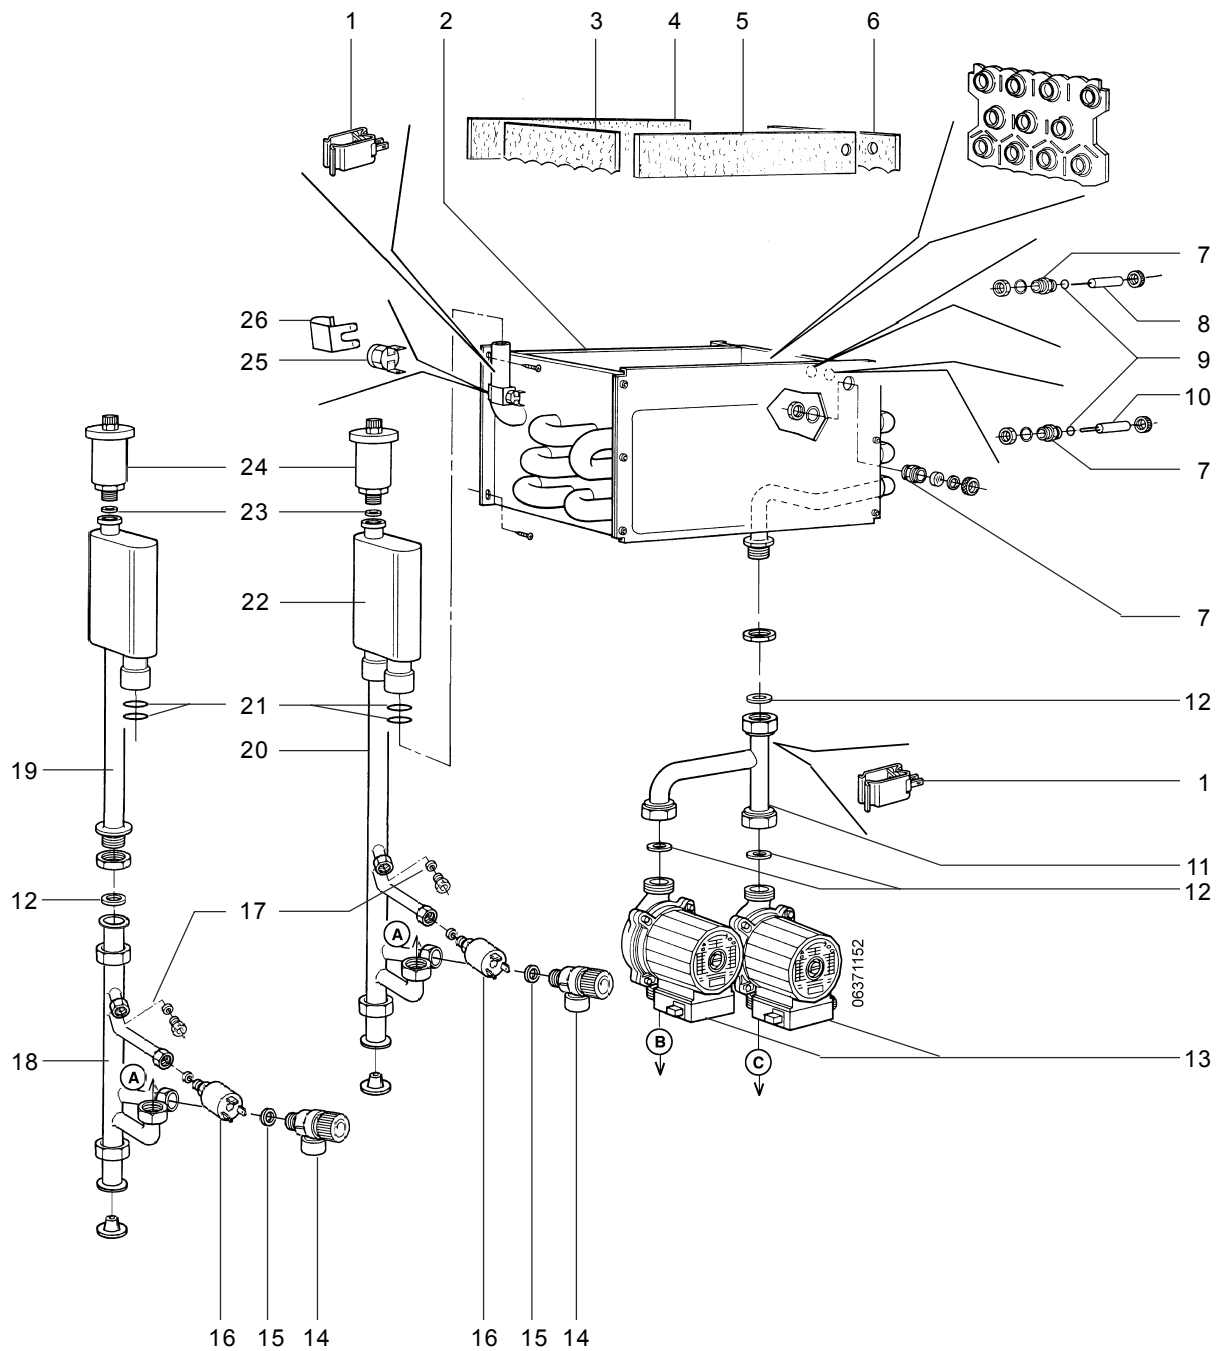

7 Econcompact 125C/225C/225C HP Onderdelen cv-zijdig

Omschrijving	Bestelnummer
1 Sensor NTC (opklik) 22mm	3286130
Beugel t.b.v. sensor	3286133
2 Warmtewisselaar cv *	3289104
3 Isolatie branderkamer	} Set .....
4 Isolatie branderkamer	
5 Isolatie branderkamer	
6 Isolatie branderkamer	3286125
7 Houder gloeiplug / ionisatiepen / kijkglas	3286150
8 Ionisatiepen	3286409
9 O-ring t.b.v. gloeiplug / ionisatiepen (10 stuks)	3286121
10 Gloeiplug incl. bevestigingsset	3286410
11 Leiding cv bovenzijde pomp-wisselaar	Tot week 14 / 2004 (met wartel) .....
Tot week 14 / 2004 (met wartel)	
Vanaf week 14 / 2004 (met O-ringen)	
12 Pakkingset pomp (1" / 10 stuks)	3286050
13 Pomp tapwater-cv	3287405
Kabel t.b.v. cv-pomp (zwart)	3286040
Kabel t.b.v. tappomp (wit)	3286041
14 Overstortventiel	3250012

Omschrijving	Bestelnummer
15 Pakking 1/2" (10 stuks)	3250039
16 Laagwaterdrukschakelaar	3286404
17 Pakkingset manometer/drukschakelaar (10st.)	3286159
18 Leiding cv-aanvoer (tot week 14/2004)	3287426
Terugslagklep 1"/22knel	3287106
19 Leiding cv-aanvoer + luchtafseparator	(tot week 14/2004) .....
(tot week 14/2004)	
20 Leiding cv-aanvoer zonder luchtafseparator	(vanaf week 14/2004) .....
(vanaf week 14/2004)	
21 O-ring luchtafseparator / cv-ww (10 stuks)	3286176
22 Luchtafseparator met filter * (vanaf Wk 14/2004)	3289455
Beugel t.b.v. fixatie luchtafseparator	(vanaf week 14/2004) .....
(vanaf week 14/2004)	
23 O-ring aut. ontluchter (over 1/2")	3286047
24 Aut. vlotterontluchter	3286101
25 Beveiliging 100°C (max. thermostaat)	3286132
26 Montagebeugel klixon (max. thermostaat)	3286440
* Inclusief pakking(en) of O-ring(en)