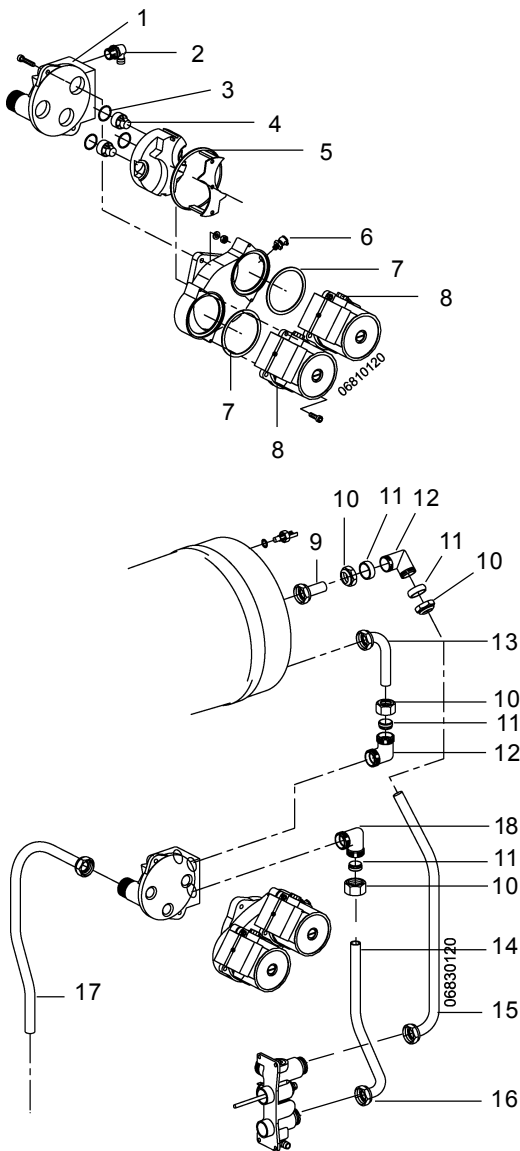

16 HMC23 Onderdelen pompen nieuwe uitvoering per 04 '98; serienr. vanaf 73749

Omschrijving	Bestelnummer
1 Verdeelstuk pomp aluminium	2840713
2 Aftapper 1/2"	2840121
3 O-ring terugslagklep duo-pomp (6 stuks)	2870707
3-4 Terugslagklep (2x), o-ringen (3x) t.b.v. duo-pomp	2840706
5 Pakking groot duo-pomp	2820102
6 Ontluchter t.b.v. duo-pomp 1/4"	2870781
7 Pakking pomphuis/pomp	2840771
8 Pomp RS 25-65 R 130mm verpakt	0800032
9 Leiding aanvoer cv-boiler (set)	2840171
10-12 Knie ANBO 22 x 22 knel	2870714
11 Knelring 22 mm kunststof	2850729
13 Retourleiding boiler	2870731
14 Leiding warmtewisselaar-pomp (set)	2840171
15 Leiding warmtewisselaar-boiler	2871705
16 Wartelmoer 1"	2870762
17 Retourleiding cv (set)	2840171
18 Knie	2870770

Omschrijving	Bestelnummer
1 O-ring set 1 x ø24 1 x ø30	3286180 2870794
2 Pomp achterhuis kunststof	2840095
3 Terugslagklep nieuwe uitvoering (Watts)	2840165
4 Pakking Wilo pomp	2840096
5 Pomp tussenstuk kunststof	2840097
6 Pakking pomphuis/pomp (p. 2st.)	2840771
7 Pomp Wilo AOHUL15/70R-12H-K nieuwe uitg. compleet	2840161
8 Verdeelstuk pomp aluminium nieuw	2840158
9 Aftapkraantje	2840121
10 Knelring ø22 kunststof	2850727
11 Leiding aanvoer cv boiler (set)	2840171
12-14 Knie anbo 22/22 (set)	2870714
13 Knelring ø22 kunststof	2850729
14 Leidingset	2840172
15 Leiding retour boiler nieuw	2870726
16 Leiding wisselaar-boiler	2871705
17 Leiding wisselaar-pomp	2870727
18 Leiding aanvoer cv	2870733
19 Leiding retour cv nieuw	2870728
20 Ontluchter automatisch	2840157
21 Wartelmoer 1"	2870762