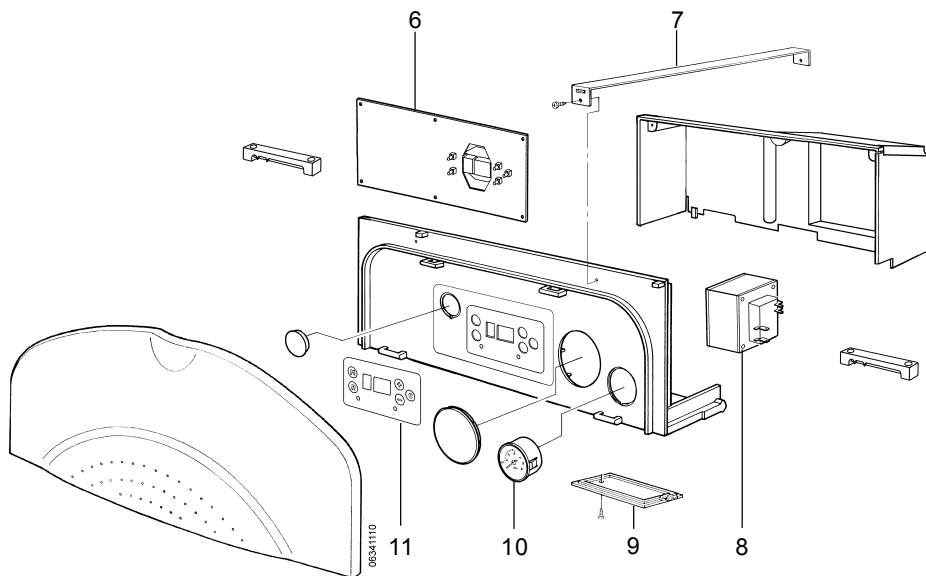

* Inclusief pakking(en) of O-ring(en)

④ Econcompact 3(HP) 225C / 4(HP) 225C Onderdelen behuizing en elektrakast

Omschrijving	Bestelnummer	Omschrijving	Bestelnummer
1 Ophangstrip	1801515	6 Print DMF04 (vanaf DMF04D)	3289416
2 Mantel	3287100	Zekering 3,15AT (10 stuks)	3286098
3 Onderklep (37,5 cm) (incl. sticker)	3287090	Zekering 2,0AT (10 stuks)	3286099
4 Schakelkast leeg	3287451	7 Beugelschakelkast	3287361
5 Onderplaat		8 Transformator 70VA	3286136
(in werkelijkheid anders dan weergegeven) ..	3287438	9 Kunststof deksel	3286360
Beugel t.b.v. fixatie leiding klein	3289007	10 Manometer	3287108
Pakkingset t.b.v. onderhoudsbeurt	3286903	Pakking manometer / drukschakelaar (10 st.)	3286159
1x Branderpakking		11 Sticker display	3287080
2x O-ring, voor gloeiplug / ionisatiepen		Voedingskabel, incl. stekker	3286644
1x 1/2" pakking t.b.v. gasleiding			
1x Pakking inspectieluik			
1x Ionisatiepen			