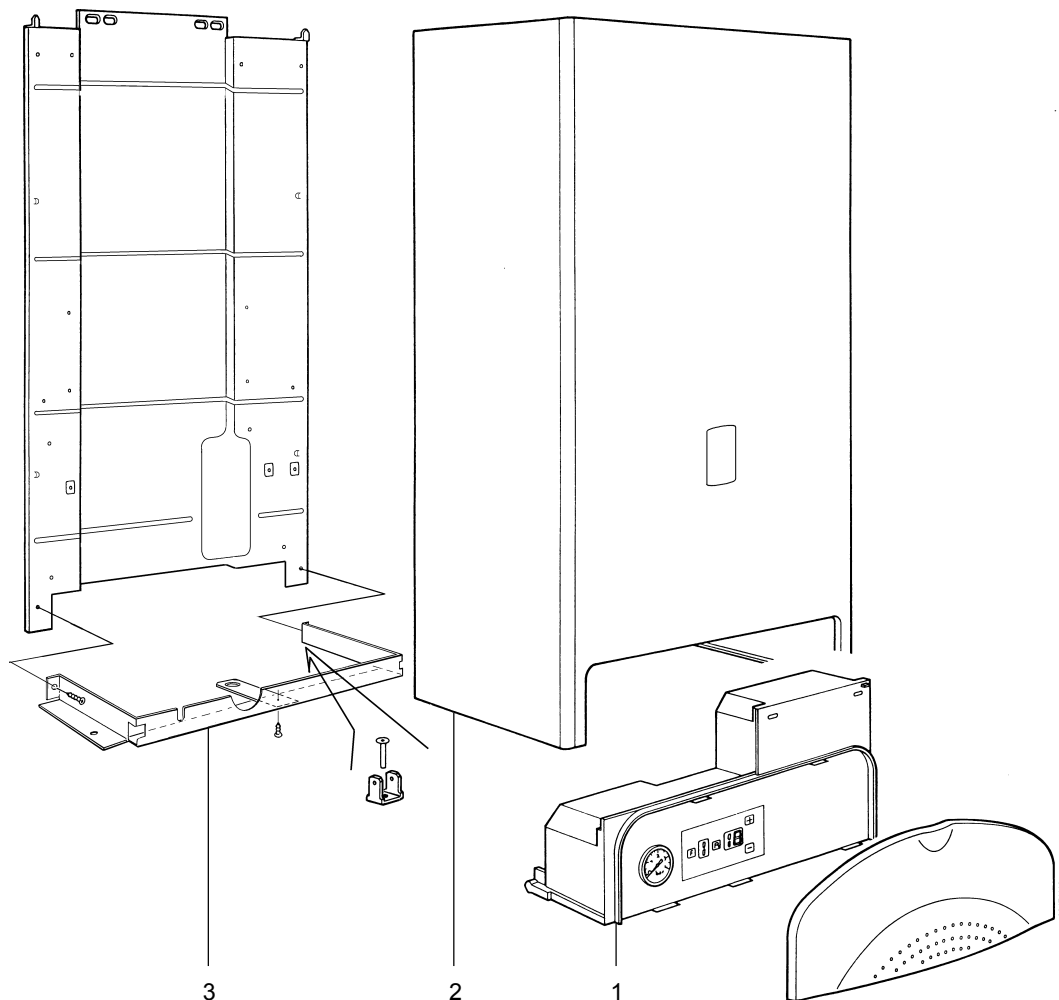

* Inclusief pakking(en) of O-ring(en)

9 Econcompact 27A/35A Onderdelen behuizing en elektrakast

Omschrijving	Bestelnummer
1 Schakelkast leeg (43,5 cm)	3286450
2 Mantel	3286100
3 Beugel ophanging schakelkast	
4 Manometer	3286108
5 Trafo 70 VA	3286136
6 Printset DMF02 + DSP2	3286414
Zekering 3,15AT (10 stuks)	3286098
Zekering 2,0AT (10 stuks)	3286099
Weerstand 10 kOhm i.p.v. rookgassensor	3287415
7 Beugel schakelkast	3286361
8 Kunststof deksel	3286360
9 Sticker display	3286080