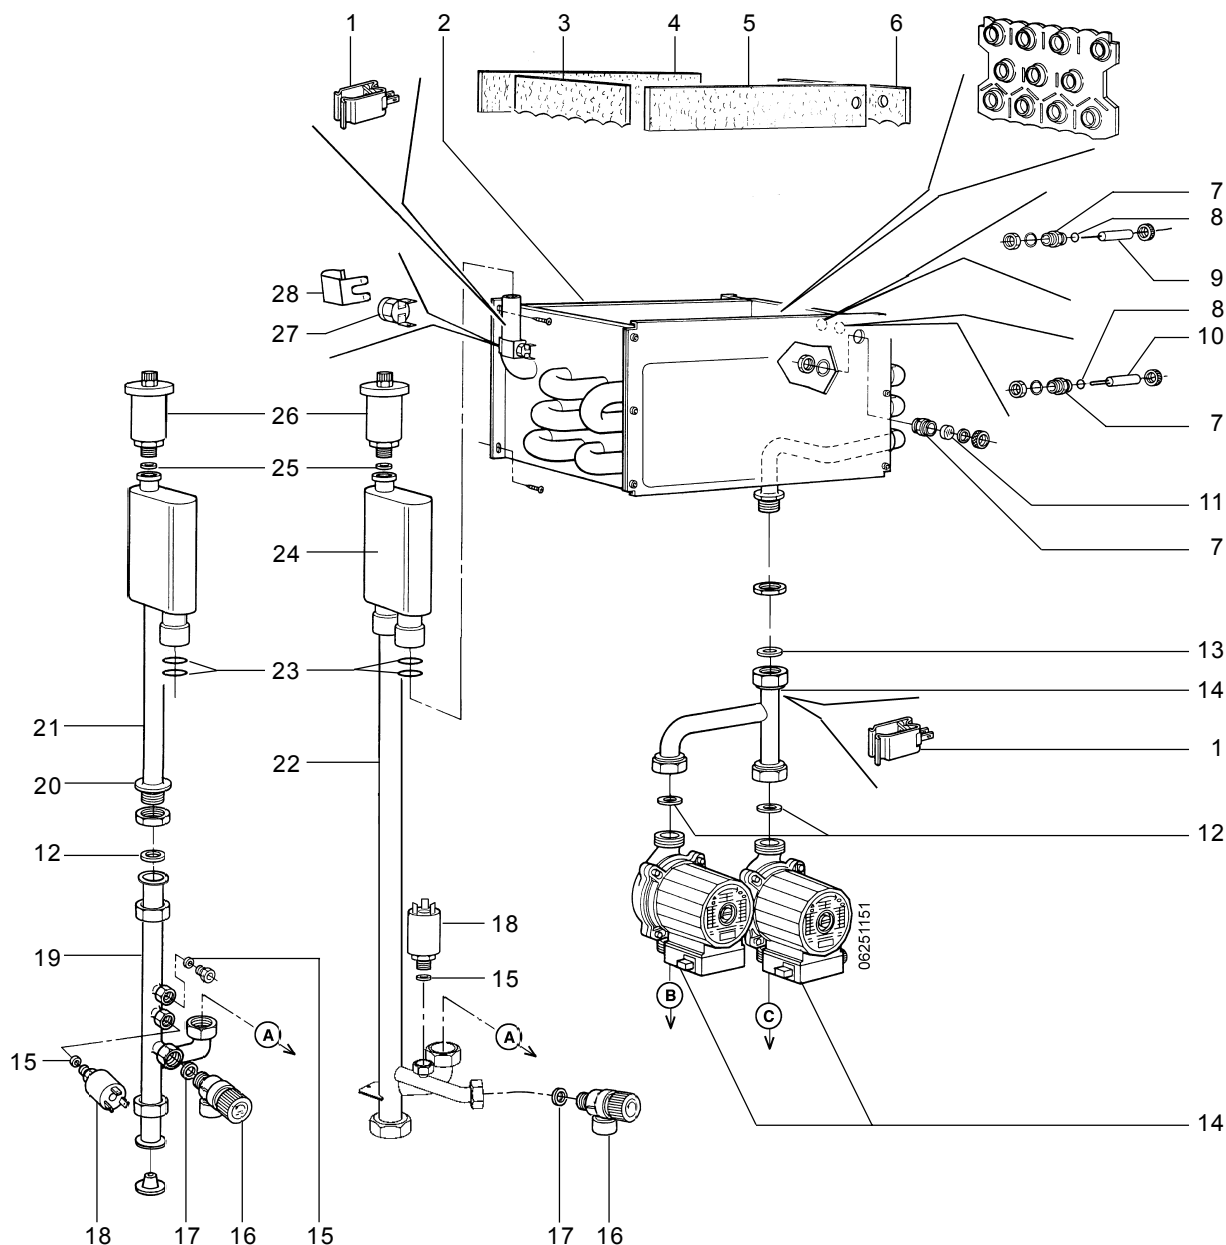

Omschrijving	Bestelnummer	Omschrijving	Bestelnummer
1 Sensor NTC (opklik) 22mm	3286130	15 Pakkingset manometer (10 stuks)	3286159
2 Wisselaar cv * (ook 22mm retour aansluiting mogelijk)	3289103	16 Overstortventiel	3250012
Strip cv-wisselaar (2 stuks)	3286026	17 Pakking klingerit 1/2" (10 stuks)	3250039
3 Isolatie branderkamer	} Set	18 Laagwaterdrukschakelaar	3286404
4 Isolatie branderkamer		19 Leiding cv-aanvoer (t/m week 50 / 2004)	3287456
5 Isolatie branderkamer		20 Tule doorvoer cv-wisselaar (2 stuks) 235C / 5 vanaf week 51 / 2004	3289016
6 Isolatie branderkamer		21 Leiding cv-aanvoer met luchtafseparator 127C / 135C / 235C (t/m week 50 / 2004)	3286456
7 Houder gloeiplug / ionisatiepen / kijkglas	3286150	22 Leiding cv-aanvoer zonder luchtafseparator (vanaf week 51/2004)	3287457
8 O-ring t.b.v. gloeiplug / ionisatiepen (10 stuks)	3286121	23 O-ring luchtafseparator / cv-ww (10 stuks)	3286176
9 Ionisatiepen *	3286409	24 Luchtafseparator met filter * (vanaf WK 51/2004) Beugel t.b.v. fixatie luchtafseparator (vanaf week 51/2004)	3289455 3289208
10 Gloeiplug *	3286410	25 O-ring aut. ontluchter (over 1/2")	3287106
11 Kijkglas (12mm)	3286128	26 Aut. vlotterontluchter (incl. verloop)	3286101
12 Pakkingset pomp (1" / 10 stuks)	3286050	27 Beveiliging 100°C (max. thermostaat)	3286132
13 Leiding bovenzijde pomp (t/m week 50/2004) vanaf week 51/2004 met O-ringen	3287428 3287440	28 Montagebeugel klixon (max. thermostaat)	3286440
14 Pomp compleet (Econcompact 135C / 235C / 5) ..	3286405		
Pomp compleet (Econcompact 127C)	3287405		
Kabel t.b.v. cv pomp (zwart)	3286040		
Kabel t.b.v. tappomp (wit)	3286041		

* Inclusief pakking(en) of O-ring(en)