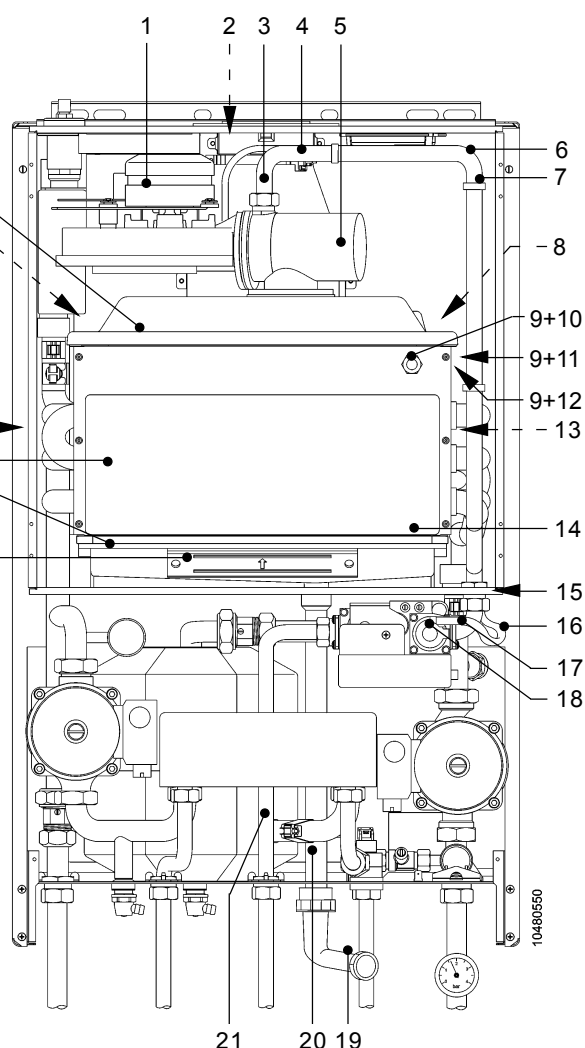

2 Ultima 3S 1025C / 4S 1035C Onderdelen gaszijdig + luchtzijdig

ULTIMA 3S

ULTIMA 4S

Omschrijving	Bestelnummer
1 Ventilator *	3289302
Pakking ventilator - mengkamer (10 stuks)	3289025
2 Siliconering 80 mm rookgasafvoer	3286323
3 Inspuiter	
4 Sensor NTC rookgasafvoer (incl. beugel)	3286338
Beugel rookgasafvoer sensor	3286335
5 Mengkamer	3287332
Pakking mengkamer - branderbed	3286114
6 Leiding gasblok / mengkamer (3S)	3287423
Leiding gasblok / mengkamer (4S)	3287424
7 Slangklem 15x6	3286838
8 Vleugelmoer M5 + veer (10 stuks)	3286311
9 Houder gloeiplug / ionisatiepen / kijkglas	3286150
10 Kijkglas (12mm) *	3286128
11 Ionisatiepen *	3286409
12 Gloeiplug *	3286410
O-ring t.b.v. gloeipug / ionisatiepen (10 stuks)	3286121
13 Trekstang brander compleet (2 stuks)	3286110
14 Pakking condensbak (3S)	3287460
Pakking condensbak (4S)	3286460
15 Verbinding luchtinlaat (doorvoernippel)	3288275
16 Slangset	
slang / doorvoernippel / slangklemmen	3286839
17 Leiding gasblok / gesloten ruimte	3286508
18 Gasblok VK4115V *	3286201
Pakking gasblok (kurk)	3286190

Omschrijving	Bestelnummer
19 Vuilvanger	3287004
20 Sifon	3287002
Pakking sifon (onderste)	3287001
Pakking sifon (bovenste / 10 stuks)	3287003
Beugel t.b.v. fixatie sifon	3289002
Vuilvanger incl. slang	3287005
21 Leiding gasaanvoer / gasblok *	3289425
22 Inspectieluik compleet *	3286293
Pakking inspectieluik	3286118
Klemmsset (bij afgebroken schroeven 2st.)	3286013
23 Condensbak compleet (3S)	3287014
Condensbak compleet (4S)	3287015
24 Wisselaar cv (3S) *	3289104
Wisselaar cv (4S) *	3289103
Keraboardset wisselaar (3S)	3286125
Keraboardset wisselaar (4S)	3286127
Strip wisselaar (2 stuks)	3286026
25 Branderbed (3S) *	3287492
Branderbed (4S) *	3286492
Pakking brander - wisselaar (3S)	3287462
Pakking brander - wisselaar (4S)	3286462
Novasil 25 (80ml. hoog temperatuur bestendige siliconen)	3286025

* Inclusief pakking(en) of O-ring(en)