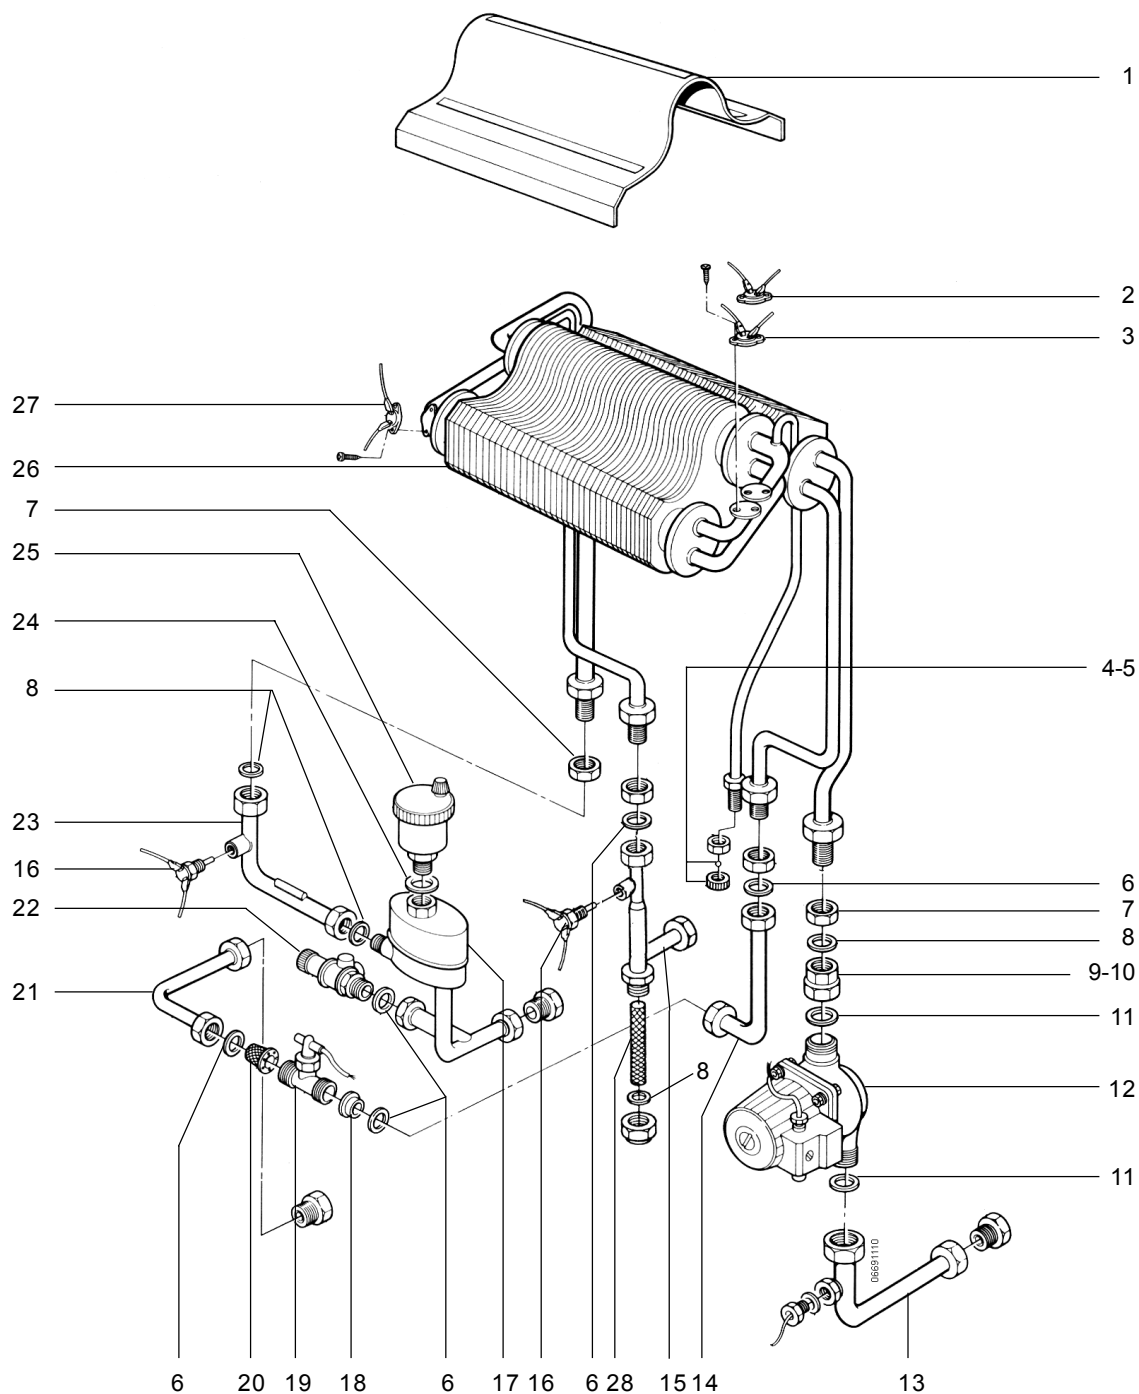

15 NEV 324 T Onderdelen tapwaterzijdig

Omschrijving	Bestelnummer
1 Rookgasverdeelplaat	3260171
2 Beveiliging vorst 14°C	3250055
3 Beveiliging maximaal 85°C	3250056
4-5 Kogeltje + dop ontluchting	3260065
6 Klingerit pakking 1/2" (10 stuks)	3250039
7 Contraoer koppeling pomp	3290921
8 Klingerit pakking 3/4" (10 stuks)	3250040
9 Vlakke koppeling pomp-warmtewisselaar 3/4"	3290920
10 Wartel 1 1/2"	3290922
11 Pakking 44 x 32,2 (2 stuks)	0800054
12 Pomp RS 25-65 R 130mm	0800032
13 Bocht pomp	3260071
14 Bocht warmtewisselaar-stromingschakelaar	3260075
15 Leiding warmwaterstroming incl. filter	3260053
16 Sensor	3260050
17 Luchtafscheider aanvoer cv	3260070
18 Waterhoeveelheidsregelaar 6 l/min.	3250064

Omschrijving	Bestelnummer
19 Stromingschakelaar	3250011
Stromingsensor	3285011
20 Zeef stromingschakelaar en -sensor	3250072
21 Bocht koudwater-stromingschakelaar	3260072
22 Overstortventiel	3250012
23 Bocht warmtewisselaar-cv	3260074
24 O-ring (10 stuks)	3286180
25 Ontluchter (vlotter)	3250019
26 Wisselaar	3260058
27 Beveiliging droogkook 96°C	3250057
28 Filter los	3295150