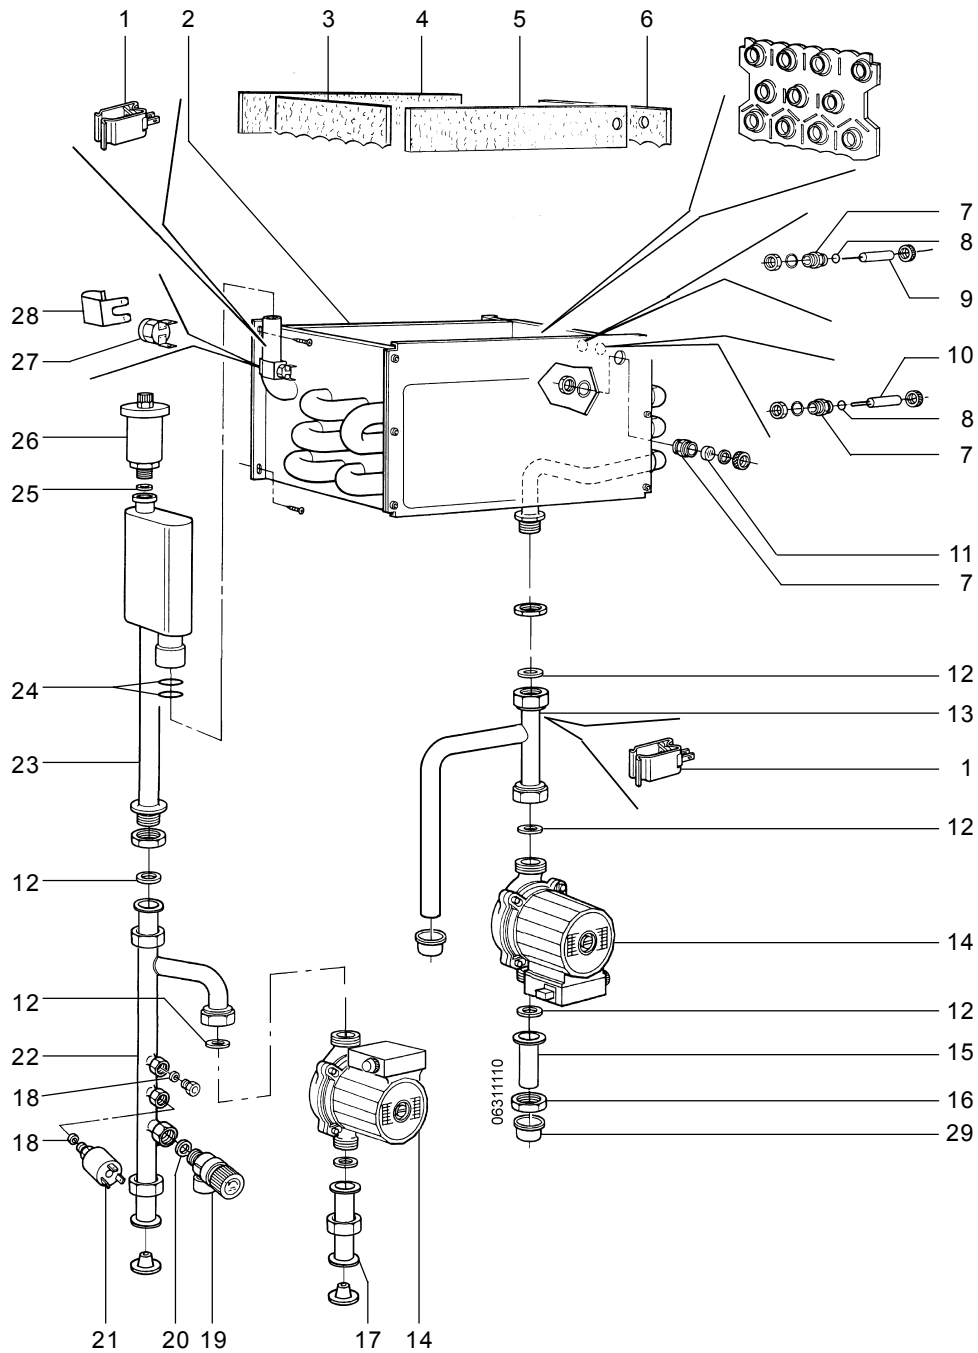

6 Econcompact 127A/135A   Onderdelen cv-zijdig

Omschrijving	Bestelnummer
1 Sensor NTC (opklik) 22mm	3286130
2 Wisselaar cv *	3289103
3 Isolatie branderkamer	} Set 3286127
4 Isolatie branderkamer	
5 Isolatie branderkamer	
6 Isolatie branderkamer	
7 Houder gloeiplug / ionisatiepien / kijkglas	3286150
8 O-ring t.b.v. gloeiplug / ionisatiepien (10 stuks)	3286121
9 Ionisatiepien	3286409
10 Gloeiplug incl. bevestigingset	3286410
11 Kijkglas (12mm)	3286128
12 Pakkingset pomp (10 stuks)	3286050
13 Leiding bovenzijde pomp-wisselaar	3287429
14 Pomp compleet Econcompact 135A	3286405
Pomp compleet Econcompact 127A	3287405
Kabel t.b.v. cv-pomp (zwart)	3286040
Kabel t.b.v. tappomp (wit)	3286041
15 Leiding onderzijde pomp cv	3286454
16 Wartel pomp 1"	3286295

Omschrijving	Bestelnummer
17 Leiding aanvoer boiler	3287455
Terugslagklep 1"/22knel	3287106
Einddop (1" schroefdraad)	3287105
18 Pakking manometer / drukschakelaar (10 st.)	3286159
19 Overstortventiel	3250012
20 Pakking 1/2" (10 stuks)	3250039
21 Laagwaterdrukschakelaar	3286404
22 Leiding cv-aanvoer	3287052
Terugslagklep 1"/22 knel	3287106
Einddop (1" schroefdraad)	3287105
23 Leiding cv-aanvoer met luchtafseparator	3286456
24 O-ring luchtafseparator / cv-ww (10 stuks)	3286176
25 O-ring aut. ontlufter (over 1/2")	3286047
26 Aut. vlotterontlufter	3286101
27 Beveiliging 100°C (max. thermostaat)	3286132
28 Montagebeugel klixon (max. thermostaat)	3286440
29 Einddop (22" knel)	0415075

* Inclusief pakking(en) of O-ring(en)