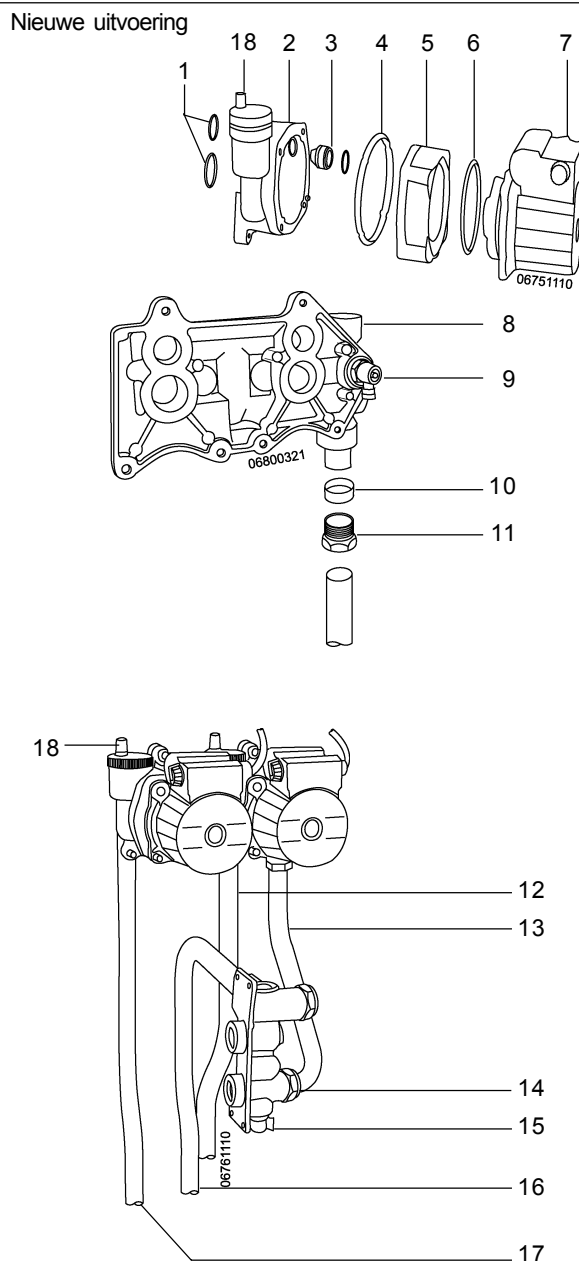

18 HMA23 Onderdelen pompen nieuwe uitvoering per 04 '98; serienr. vanaf 73749

Omschrijving	Bestelnummer
1 Automatische ontlufter 3/8"	2870616
2 Ontluchtpot	2879802
O-ring (10 stuks)	3286176
3 Verdeelblok	2840775
4 O-ring terugslagklep duo-pomp (6 stuks)	2870707
5 Terugslagklep (2x), o-ringen (3x) t.b.v. duo-pomp	2840706
6 Pakking groot duo-pomp	2820102
7 Ontluchter t.b.v. duo-pomp 1/4"	2870781
8 Pakking pomp-huis per stel	2840771
9 Pomp RS 25-65 R 130mm	0800032
10 Leiding retour cv	2871728
11 Leiding retour boiler	2870724
12 Knelring 22 mm kunststof	2850729
13 Wartel 1"	2870762
14 Leiding wisselaar-pomp	2870745
15 Wartelmoer 1"	2870762
16 Blindstop	2822800

Omschrijving	Bestelnummer
1 O-ring set 1 x $\varnothing$24 1 x $\varnothing$30	3286180 2870794
2 Pomp achterhuis kunststof	2840095
3 Terugslagklep nieuwe uitvoering (2 stuks) ...	2840165
4 Pakking Wilo pomp	2840096
5 Pomp tussenstuk kunststof	2840097
6 Pakking pomphuis/pomp (2 stuks)	2840771
7 Pomp Wilo AOHUL15/70R-12H-K	2840161
8 Verdeelblok nieuwe uitvoering	2840159
9 Aftapkraantje	2840121
10 Knelring $\varnothing$22 kunststof	2850727
11 Koppeling M27 x 1,5 x 22 Leidingset	2870817 2840170
12 Leiding boiler retour	2870736
13 Leiding wisselaar-pomp	2870727
14 Pakking tbv koppeling 30x19x3 (5 stuks)	2870791
15 Verdeelblok wisselaar incl. O-ring	2829610
16 Leiding aanvoer cv	2870733
17 Leiding retour cv	2870728
18 Automatische ontlufter	2840157