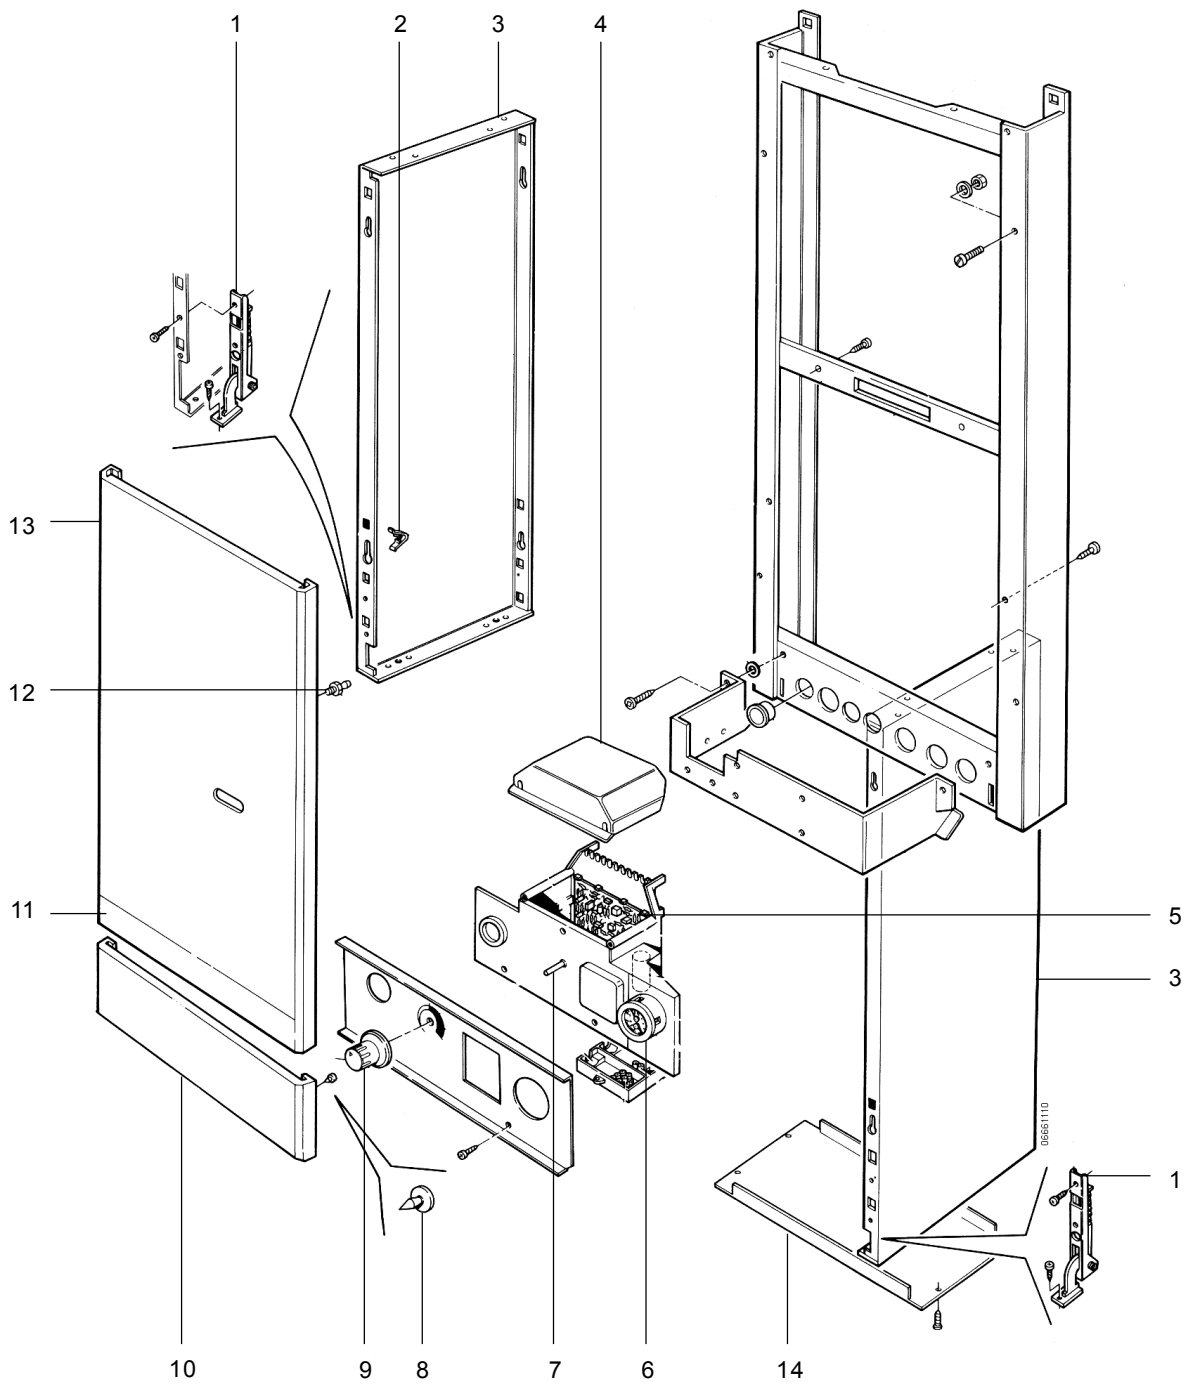

15 NEV 324 T Onderdelen behuizing + elektrakast

Omschrijving	Bestelnummer
1 Scharnier bedieningsklep	is uit programma
2 Snelsluitveer vrouwtje	3260097
3 Zijplaat links / rechts	is uit programma
4 Deksel elektrisch kastje	3285177
5 Print VMF 6.1	3280125
6 Manothermometer cv	3260045
7 Thermostaat - regel potmeter	3280107
8 Onderplaat mantel	is uit programma
9 Knop regelthermostaat half rond	3280121
10 Onderklep	is uit programma
11 Stripdecor voorplaat	3280174
12 Snelsluitpen mannetje	3260095
13 Voorplaat mantel	is uit programma
14 Onderplaat	is uit programma