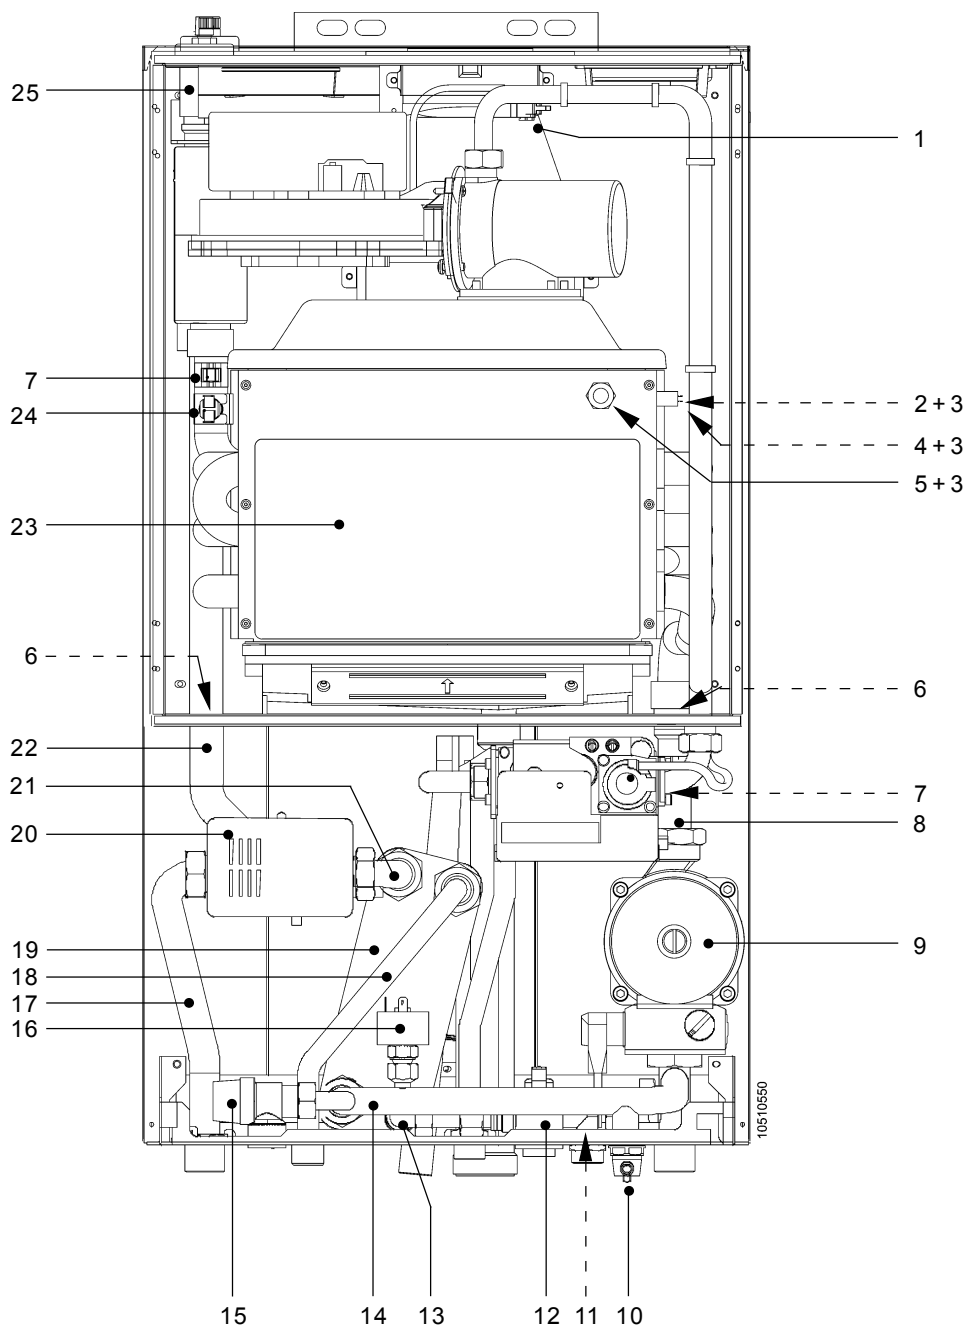

Omschrijving	Bestelnummer	Omschrijving	Bestelnummer
1 Sensor NTC rookgasafvoer (incl. beugel)	3286338	13 Leiding tapwaterwisselaar/stromingsensor *	3287435
Beugel rookgasafvoersensor	3286335	14 Leiding tapwaterwisselaar / cv-retour *	3287436
2 Ionisatiepen *	3286409	15 Overstortventiel	3250012
3 Houder gloeiplug / ionisatiepen / kijkglas	3286150	16 Laagwaterdrukschakelaar	3286404
O-ring t.b.v. gloeiplug / ionisatiepen (10 stuks) .	3286121	Pakking manometer / drukschakelaar (10st.)	3286159
4 Gloeiplug *	3286410	17 Leiding cv-aanvoer / driewegklep	3287431
5 Kijkglas (12mm)	3286128	18 Leiding warmwater uitstroomzijde	3287432
6 Tule doorvoer cv-wisselaar (2 stuks)	3289016	19 Wisselaar tapwater (20 platen)	3286010
7 Sensor NTC (opklik) 22mm	3286130	20 Driewegklep	3287406
8 Leiding pomp / cv-wisselaar	3287437	21 Leiding tapwaterwisselaar / driewegklep	3287433
9 Pomp	3287405	22 Leiding cv-wisselaar / driewegklep	3287434
Pakkingset pomp (1" / 10 stuks)	3286050	23 Warmtewisselaar cv *	3289104
Kabel t.b.v. pomp (zwart)	3286040	Keraboardset wisselaar	3286125
10 Ontluchtingskraantje 1/4"	3286104	O-ring luchtafscheider / cv - ww (10 stuks)	3286176
11 Bypasskraan *	3289447	24 Beveiliging 100°C (max. thermostaat)	3286132
Pakking 3/8" t.b.v. bypasskraan	3289403	Montagebeugel clixon (max. thermostaat)	3286440
12 Stromingsensor haaks (incl. zeef)	3287011	25 Aut. vlotterontluchter (incl. verloop)	3286101
Waterhoeveelheidsregelaar 6 l/min. (3/3HP) .	3250064	O-ring aut. ontluchter (over 1/2")	3286047
Waterhoeveelheidsregelaar 7,5 l/min. (4/4HP)	3280110	Aansluitset (cv/gas/tapwater aansluitpijpen) ..	1801500
Zeef stromingsensor	3287072		

* Inclusief pakking(en) of O-ring(en)