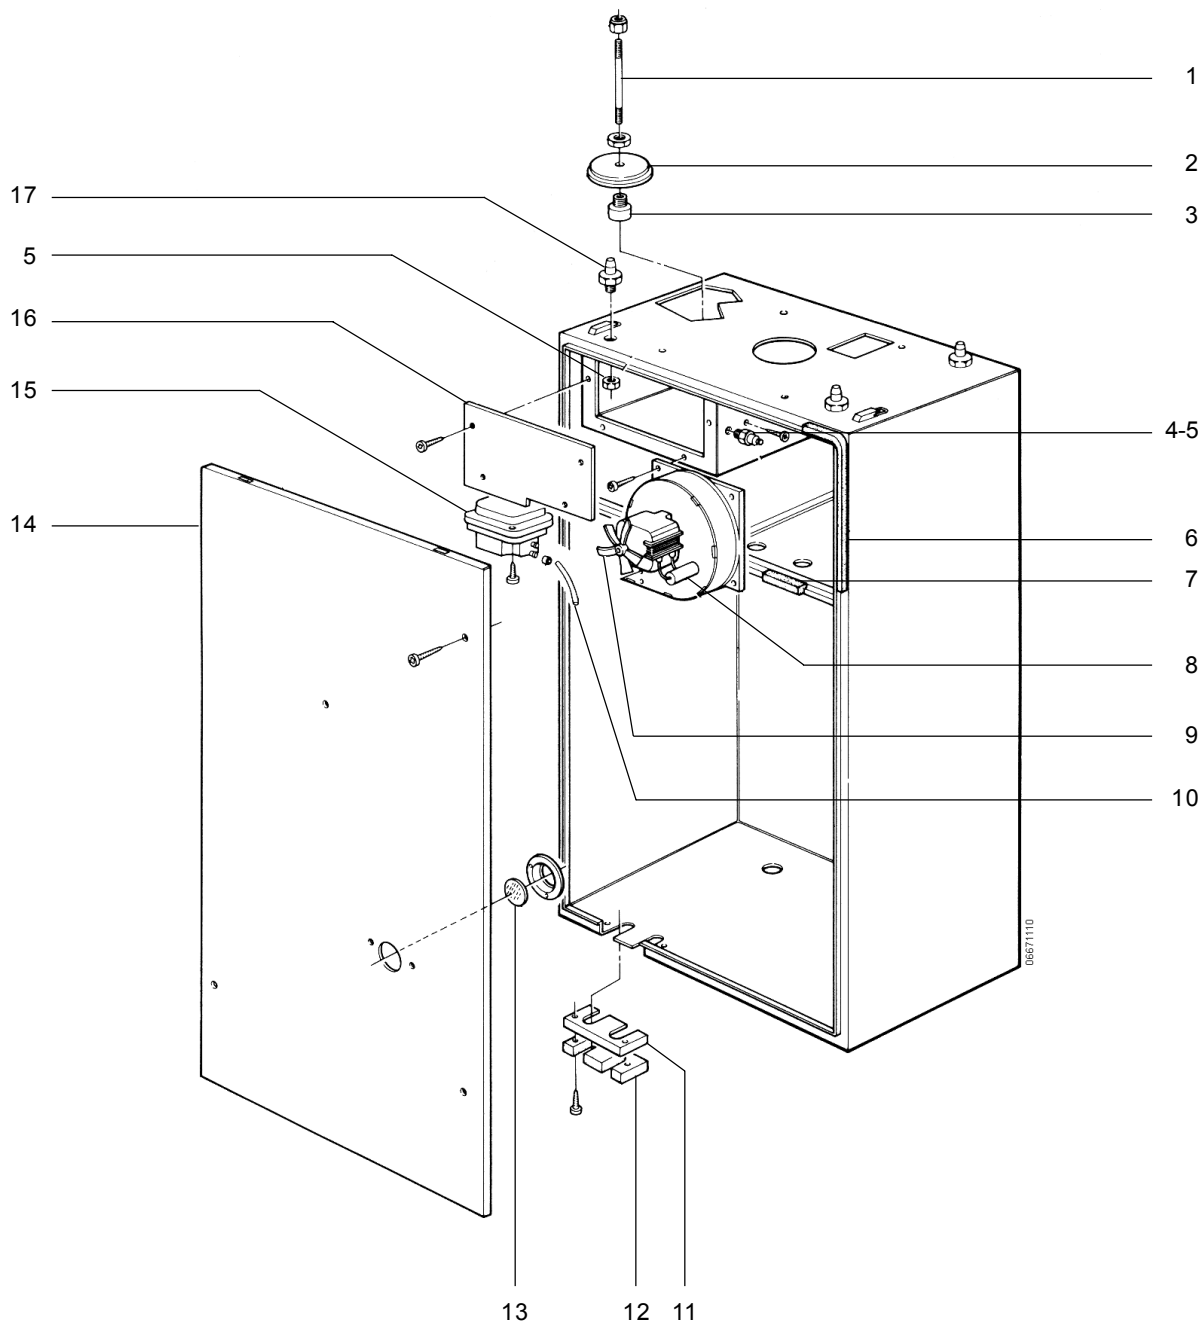

15 NEV 324 T Onderdelen hermetisch gesloten ruimte

Omschrijving ..... Bestelnummer

1	As-luchtregelklep	3260090
2	ABS luchtregelklep	3260091
3	ABS-klep geleide-bus	3260092
4 - 5	Meetnippel + gat ABS-kast	3260089
6 - 7	Afdichtstrip gesloten ruimte	3260145
8	Condensator 0,33 μF 250Volt	3260005
9	Ventilator	3280100
10	Meetslang 30cm incl. nippel	3260035
11-12	Pakking-set waakvlamleiding	3260031
13	Kijkglas rond	3260018
14	Afdekplaat gesloten ruimte	3295026 + 3288016
15	Drukverschilschakelaar	3250023
16	Afdekplaat ABS-ruimte	3260174
17	Meetnippel bovenzijde toestel	3260029