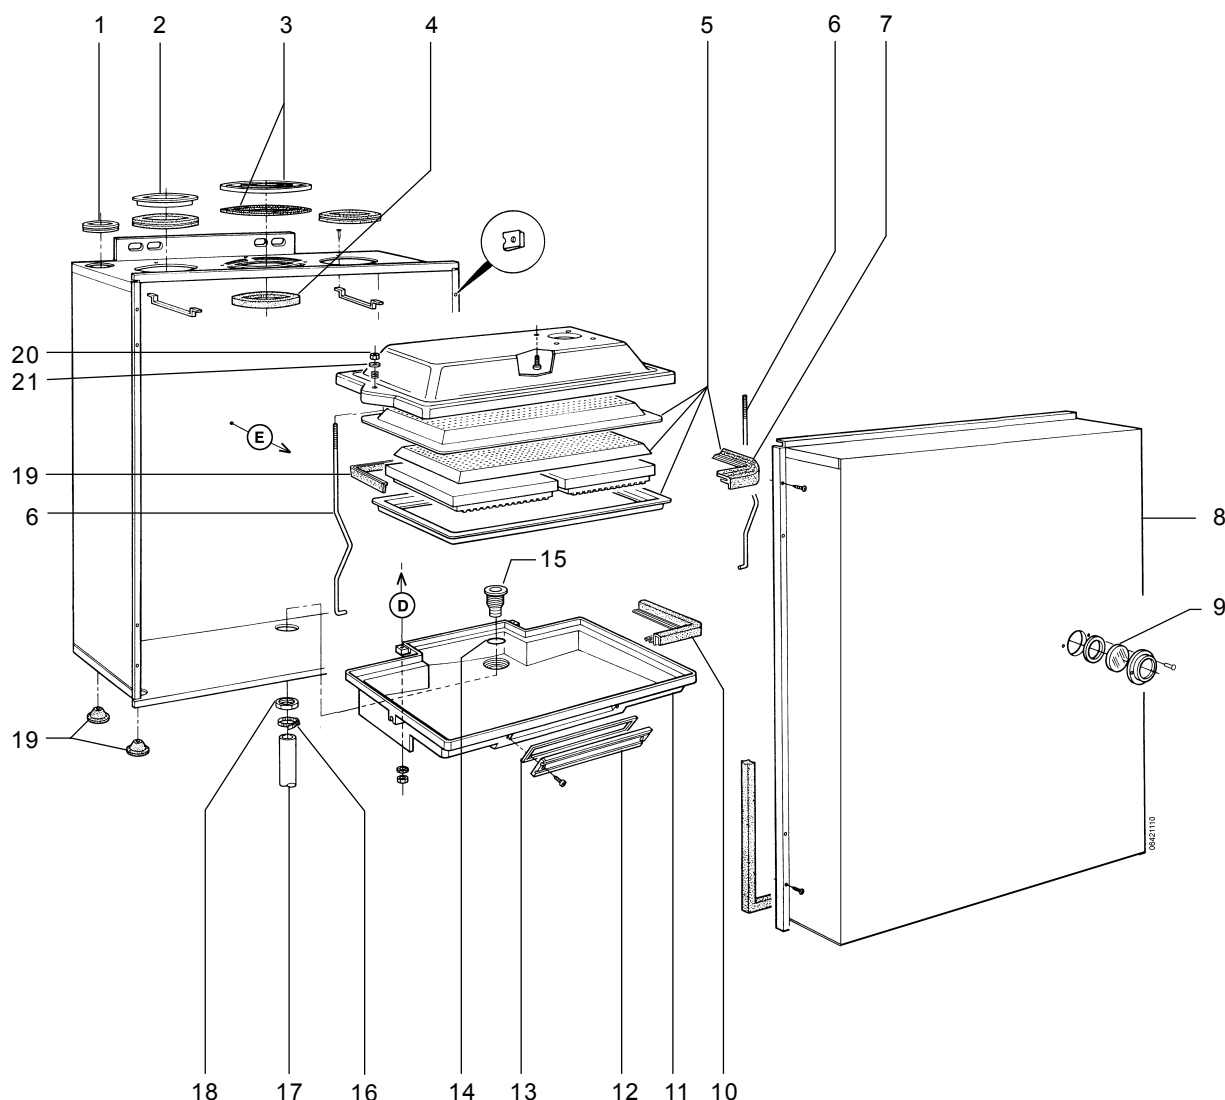

8 Econcompact 27C/35C (ST) Onderdelen hermetisch gesloten ruimte

Omschrijving	Bestelnummer	Omschrijving	Bestelnummer
1 Doorvoertule automatische ontluchter	3286112	15 Tule condensbak	3286825
2 Dop luchttoevoer	3288135	16 Slangklem	0415081
Pakking luchttoevoer 80mm	3295047	17 Condensafvoerslang (glad flexibel)	3286458
3 Flens 80x125 *	3286006	Flexibele slang afvoer extern sifon	3286457
4 Siliconenring rookgasafvoer	3286323	<i>Voor de 27C/35C (ST) geldt:</i>	
5 Branderbed *	3286492	Sifon	3287002
6 Trekstang branderkap compleet	3286110	Vuilvanger incl. slang	3287005
7 Pakking brander-wisselaar	3286462	18 Moer 3/4"	3290921
Novasil 25 (80ml. hoog temperatuur bestendige siliconen)	3286025	19 Kabeldoorvoer	3286343
8 Voorplaat gesloten ruimte	3286024	20 Vleugelmoer + veer (10 stuks)	3286331
9 Kijkglas compleet	3286357	21 Ring M6 (t.b.v. brander)	3286329
10 Pakking condensbak	3286460	Pakkingset	3286035
11 Condensbak compleet *	3287015	6x Pakking 30x20 t.b.v. 1" - verbindingen	
12 Inspectieluik compleet *	3286293	7x Pakking 24x17 t.b.v. 3/4" - verbindingen	
Klemmenset (bij afgebroken schroeven, 2 st.)	3286013	8x Pakking 18,5x12,5 t.b.v. 1/2" - verbindingen	
13 Pakking inspectieluik	3286118	2x Pakking 14,5x8,5 t.b.v. 3/8" - verbindingen	
14 Pakking tule condensbak	3286826	2x Pakking 11x6 t.b.v. 1/4" - verbindingen	

* Inclusief pakking(en) of O-ring(en)