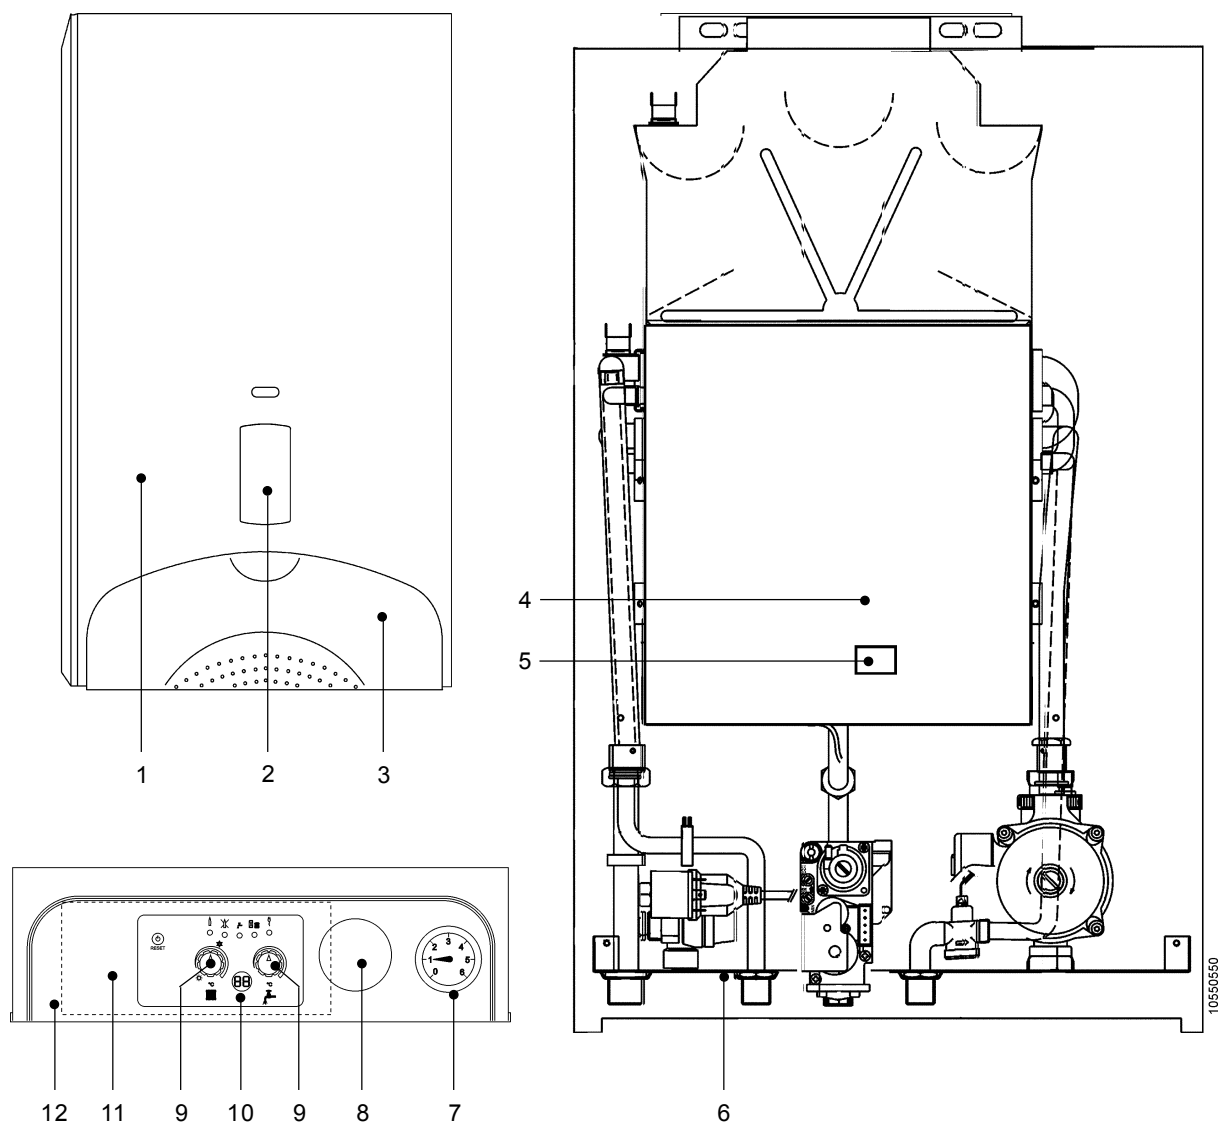

Omschrijving	Bestelnummer
1 Mantel	3286100
2 Logo mantel	3288087
3 Onderklep	3286090
Sticker onderklep	3288088
4 Voorplaat brander	3288055
5 Kijkglas voorplaat verbrandingsruimte	3260019
6 Onderplaat	3288108
7 Manometer	3287108
8 Dop schakelkast	3288297
9 Knop regelthermostaat	3288170
10 Sicker display	3288089
11 Print MF05FD	3288262
12 Schakelkast leeg	3288321
Beugel schakelkast	3288296
Kabelboom (alle bedrading compleet)	3288644

Omschrijving	Bestelnummer
Servicepakket	3288001
Leidingscherm	1801685