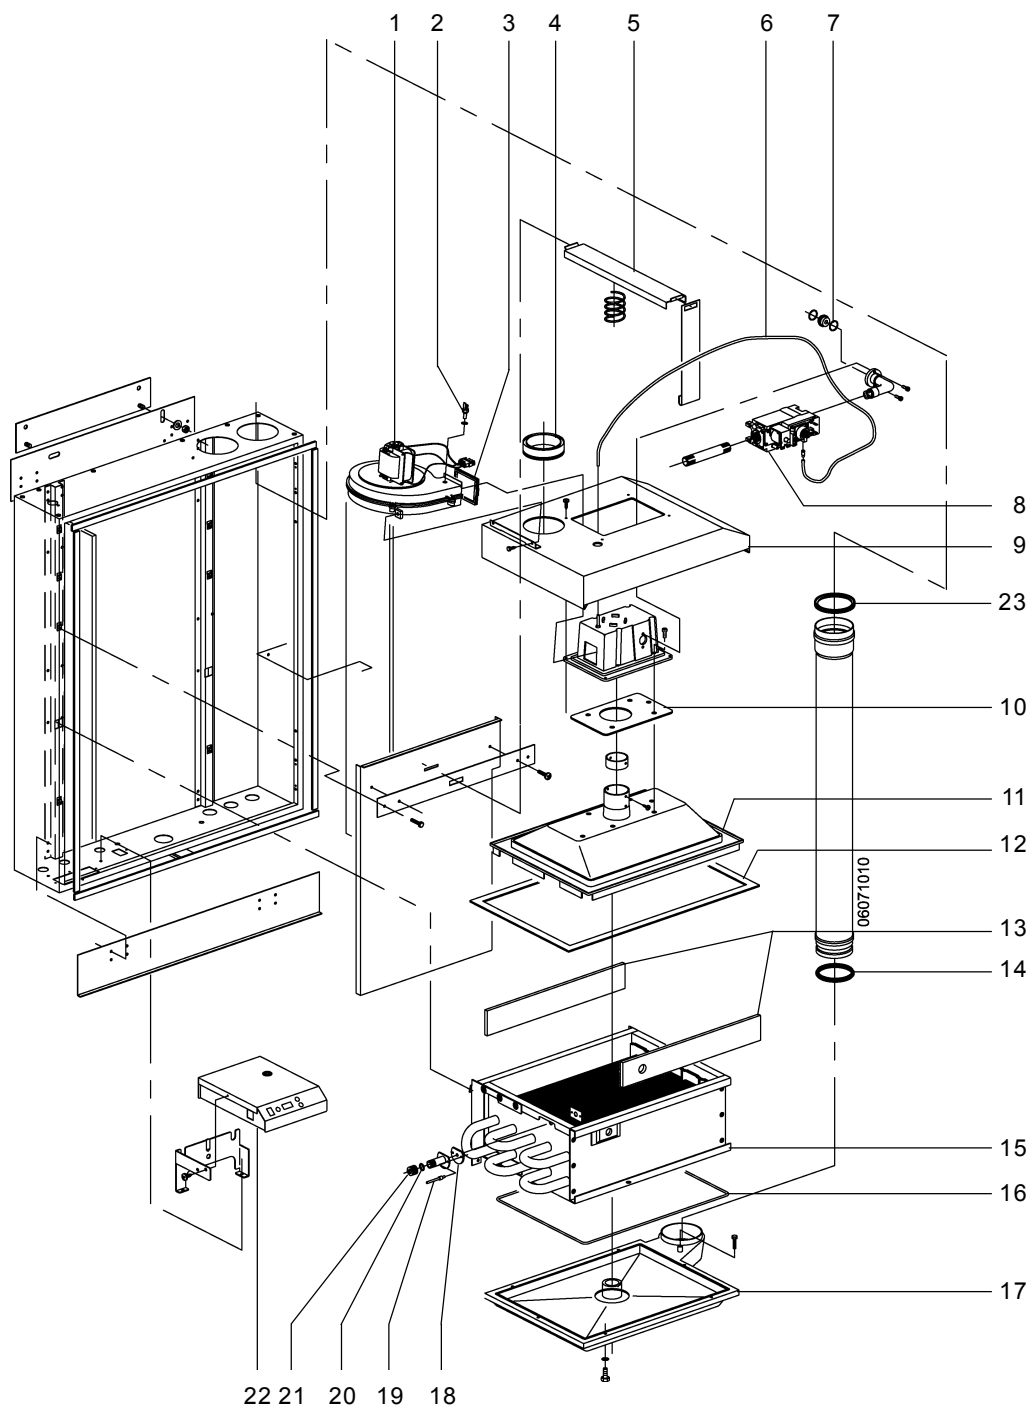

19 HMA32 Onderdelen gaszijdig

Omschrijving	Bestelnummer	Omschrijving	Bestelnummer
1 Ventilator	2859791	18 Gloeiplughouder nylon	2857011
2 Sensor	3260050	19 Popnagel gasdicht	2890003
3 Ventilatormanchet	2810726	20 O-ring gloeiplug	2850027
4 Afdichtring ventilator	2810708	21 Wartel t.b.v. gloeiplug	2850026
5 Beugel brander	2817707	22 Branderautomaat 577	2850702
6 Slang silicone gasblok / brander	2840796	23 Pakking rookgasafvoerbu bovenzijde / binnenzijde	2890962
7 Inspuiter 7,4 (aardgas)	2870710		
8 Gasblok VR4605VA1009	2879715		
9-11 Brander keramisch	2819002		
10 Pakking mengkamer / branderkap	2840084		
11 Branderstenen set (3 stuks)	2810722		
12 Pakking wisselaar-branderkap	2840088		
13 Keraboard 401x60x7,5mm	2840757		
14 Pakking condensbak / rookgasafvoer	2890961		
15 Wisselaar	2829705		
16 Pakking condensbak	2870793		
17 Condensbak	2831705