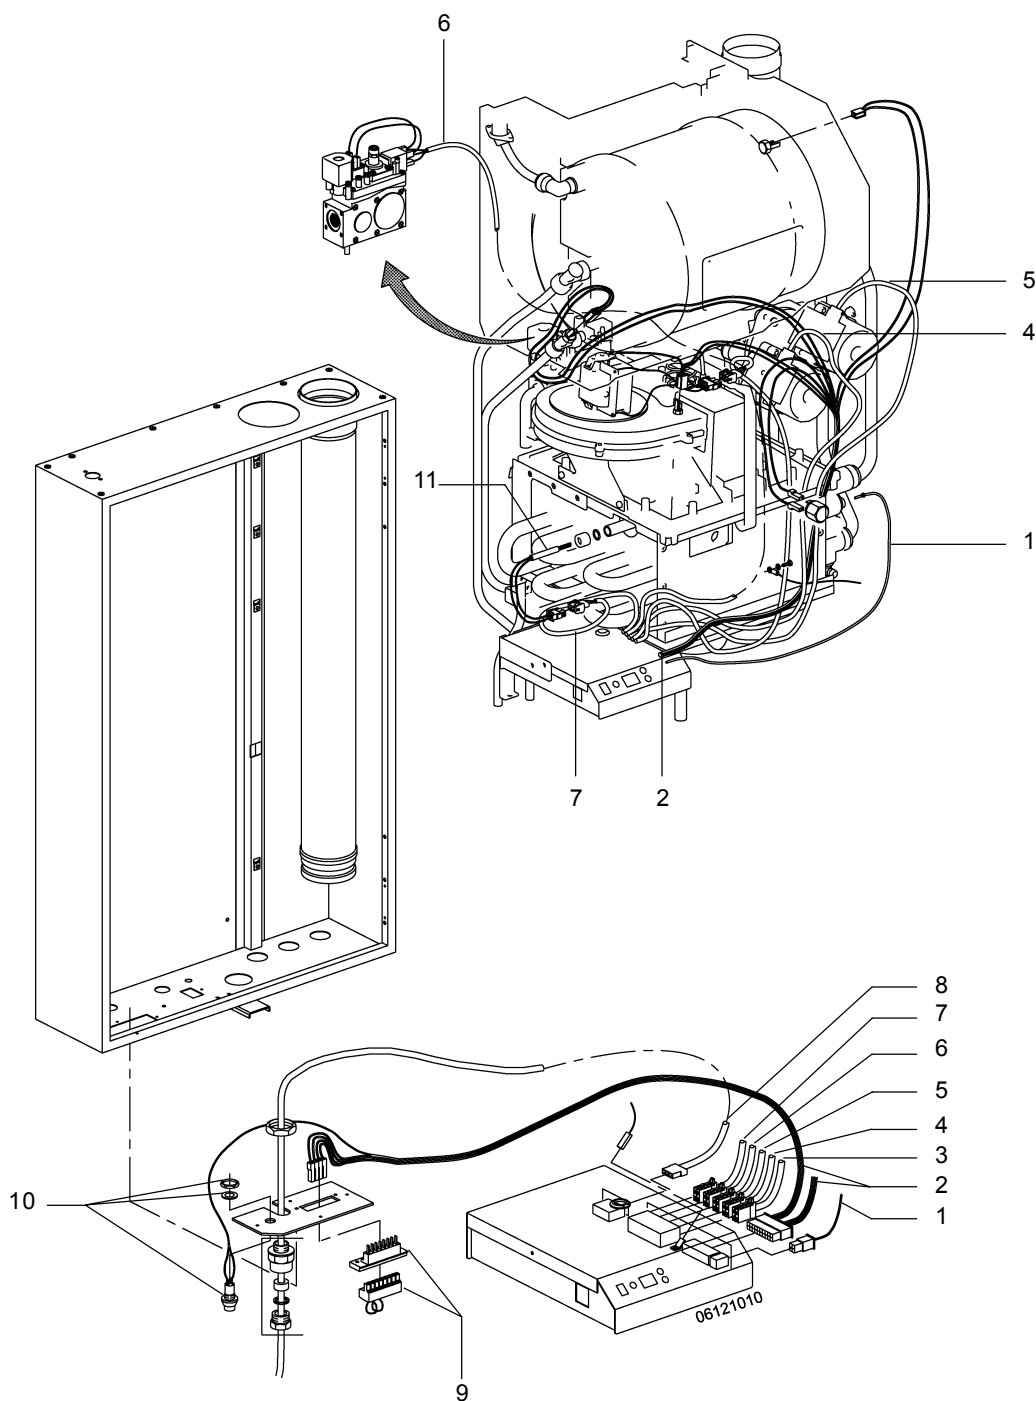

16 HMC23 Onderdelen elektrakast

Omschrijving ..... Bestelnummer

1	Sensor maximaal/regel incl. dompelbuis	2855711	
2	Kabel 20-polig		
3	Kabel automaat-ventilator		
4	Kabel automaat-pomp cv		
5	Kabel automaat-pomp tapwater		
6	Kabel automaat-gasblok SIT	} 2855700	
7	Kabel automaat-gloeiplug		
8	Kabel automaat-220V (incl. stekker naar automaat)		
9	Stekker kamerthermostaat 8-polig		2850744
10	Resetknop	2850708	
11	Gloeiplug + weerstand	2880055