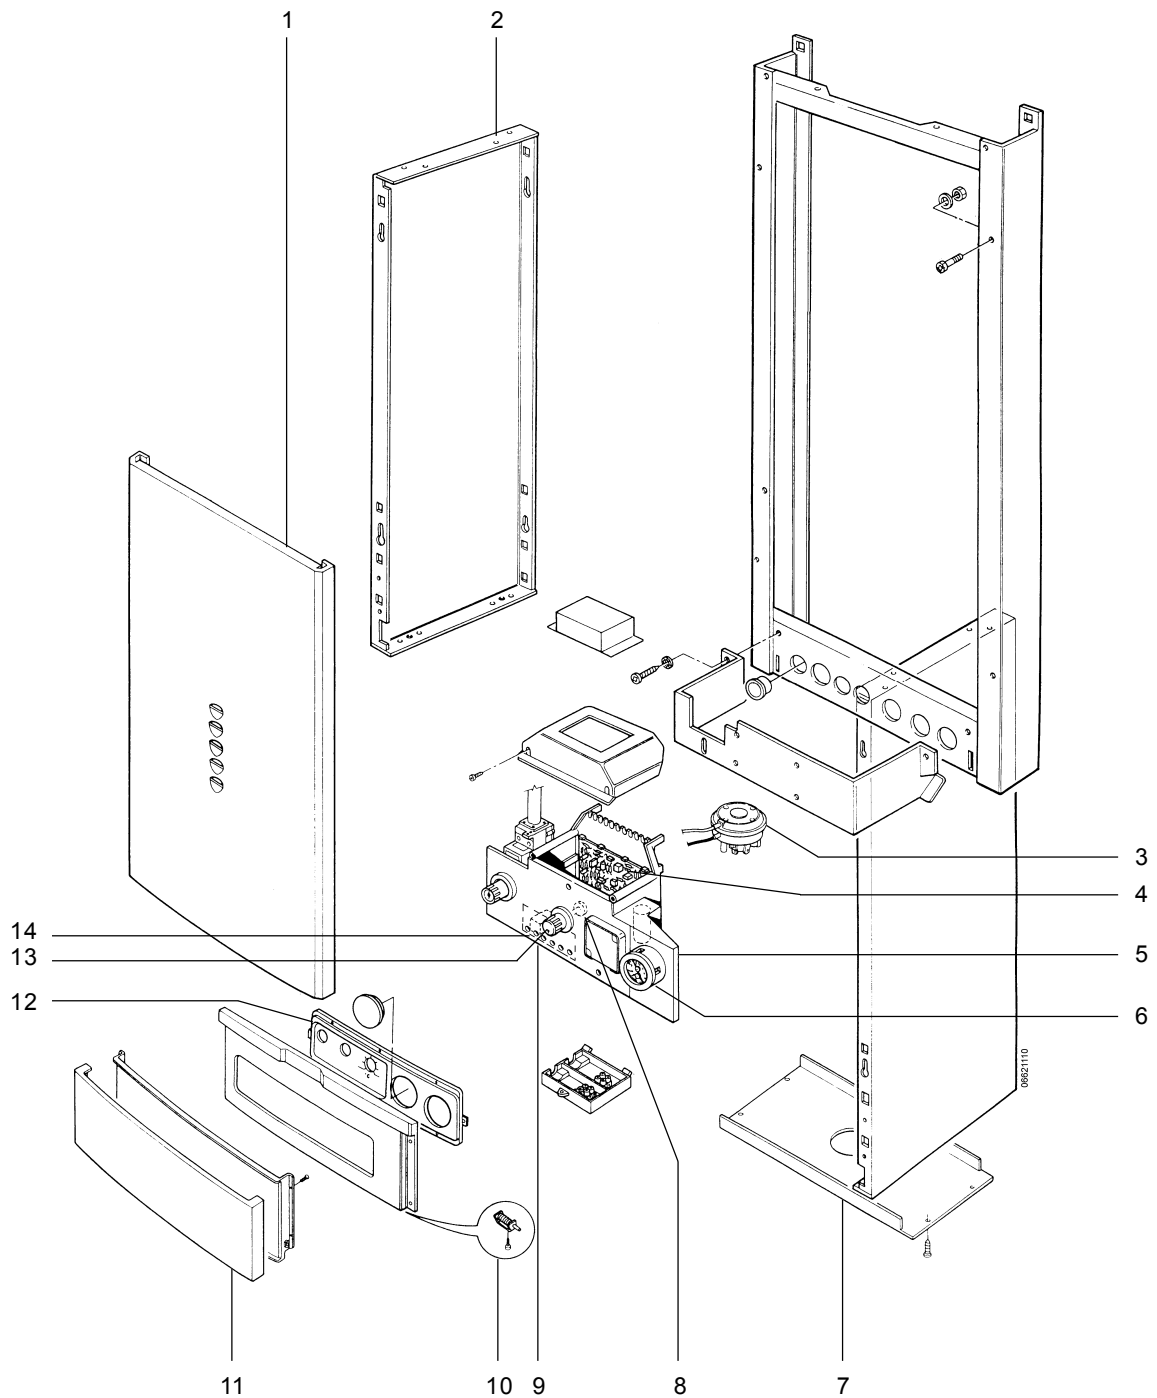

14 NEV 1324 T Onderdelen behuizing + elektrakast

Omschrijving	Bestelnummer
1 Voorplaat	3295001
2 Zijplaat links of rechts	3295005
3 Drukverschilschakelaar	3280023
4 Print VMF 7	3295125
5 Kunststof behuizing print	3282105
6 Manothermometer	3260045
7 Onderplaat	3295008
8 Thermostaat-regel potmeter	3280107
9 Print LED incl. kabel	3295020
10 Scharnieren links / rechts set	3280185
11 Onderklep met instrumentpaneel	3295010
(incl. scharnieren en sticker)	
12 Afdekluijkje schakelklok	3295045
13 Knop regelthermostaat half rond	3280121
14 Ontsteektrafo	3280106