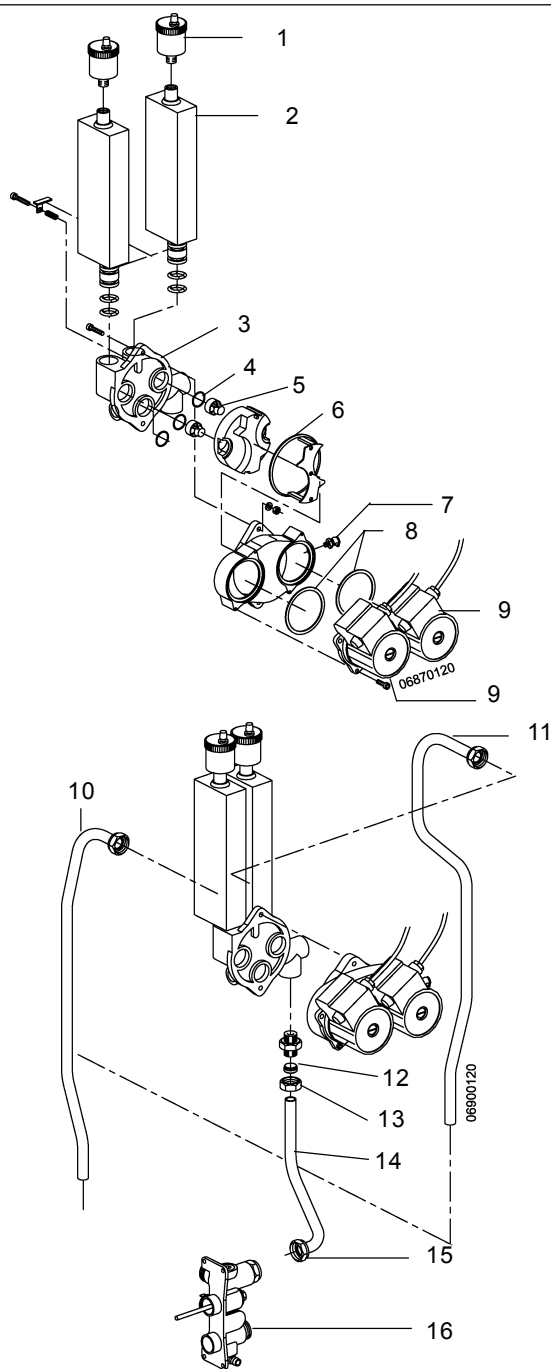

19 HMA32 Onderdelen pompen nieuwe uitvoering per 04 '98; serienr. vanaf 73668

Omschrijving	Bestelnummer
1 Automatische ontlufter 3/8"	2870616
2 Ontluchtpot	2879802
O-ring (10 stuks)	3286176
3 Verdeelblok	2840775
4 O-ring terugslagklep duo-pomp (6 stuks)	2870707
5 Terugslagklep (2x), o-ringen (3x) t.b.v. duo-pomp	2840706
6 Pakking groot duo-pomp	2820102
7 Ontlufter t.b.v. duo-pomp	2870781
8 Pakking pomp-huis per stel	2840771
9 Pomp RS 25-65 R 130mm	0800032
10 Leiding retour cv	2871728
11 Leiding retour boiler	2870724
12 Knelring 22 mm kunststof	2850729
13 Wartel 1"	2870762
14 Leiding wisselaar-pomp	2870745
15 Wartelmoer 1"	2870762
16 Blindstop	2822800

Omschrijving	Bestelnummer
1 O-ring set 1 x $\varnothing 24$ 1 x $\varnothing 30$	3286180 2870794
2 Pomp achterhuis kunststof	2840095
3 Terugslagklep nieuwe uitvoering (2 stuks)	2840165
4 Pakking Wilo pomp	2840096
5 Pomp tussenstuk kunststof	2840097
6 Pakking pomphuis/pomp (2 stuks)	2840771
7 Pomp Wilo AOHUL15/70R-12H-K	2840161
8 Verdeelblok nieuwe uitvoering	2840159
9 Aftapkraantje	2840121
10 Knelring $\varnothing 22$ kunststof	2850727
11 Koppeling M27 x 1,5 x 22	2870817
Leidingset	2840170
12 Leiding boiler retour	2870736
13 Leiding wisselaar-pomp	2870727
14 Pakking tbv koppeling 30x19x3 (5 stuks)	2870791
15 Verdeelblok wisselaar incl. o-ring	2829610
16 Leiding aanvoer cv	2870733
17 Leiding retour cv	2870728
18 Automatische ontlufter	2840157