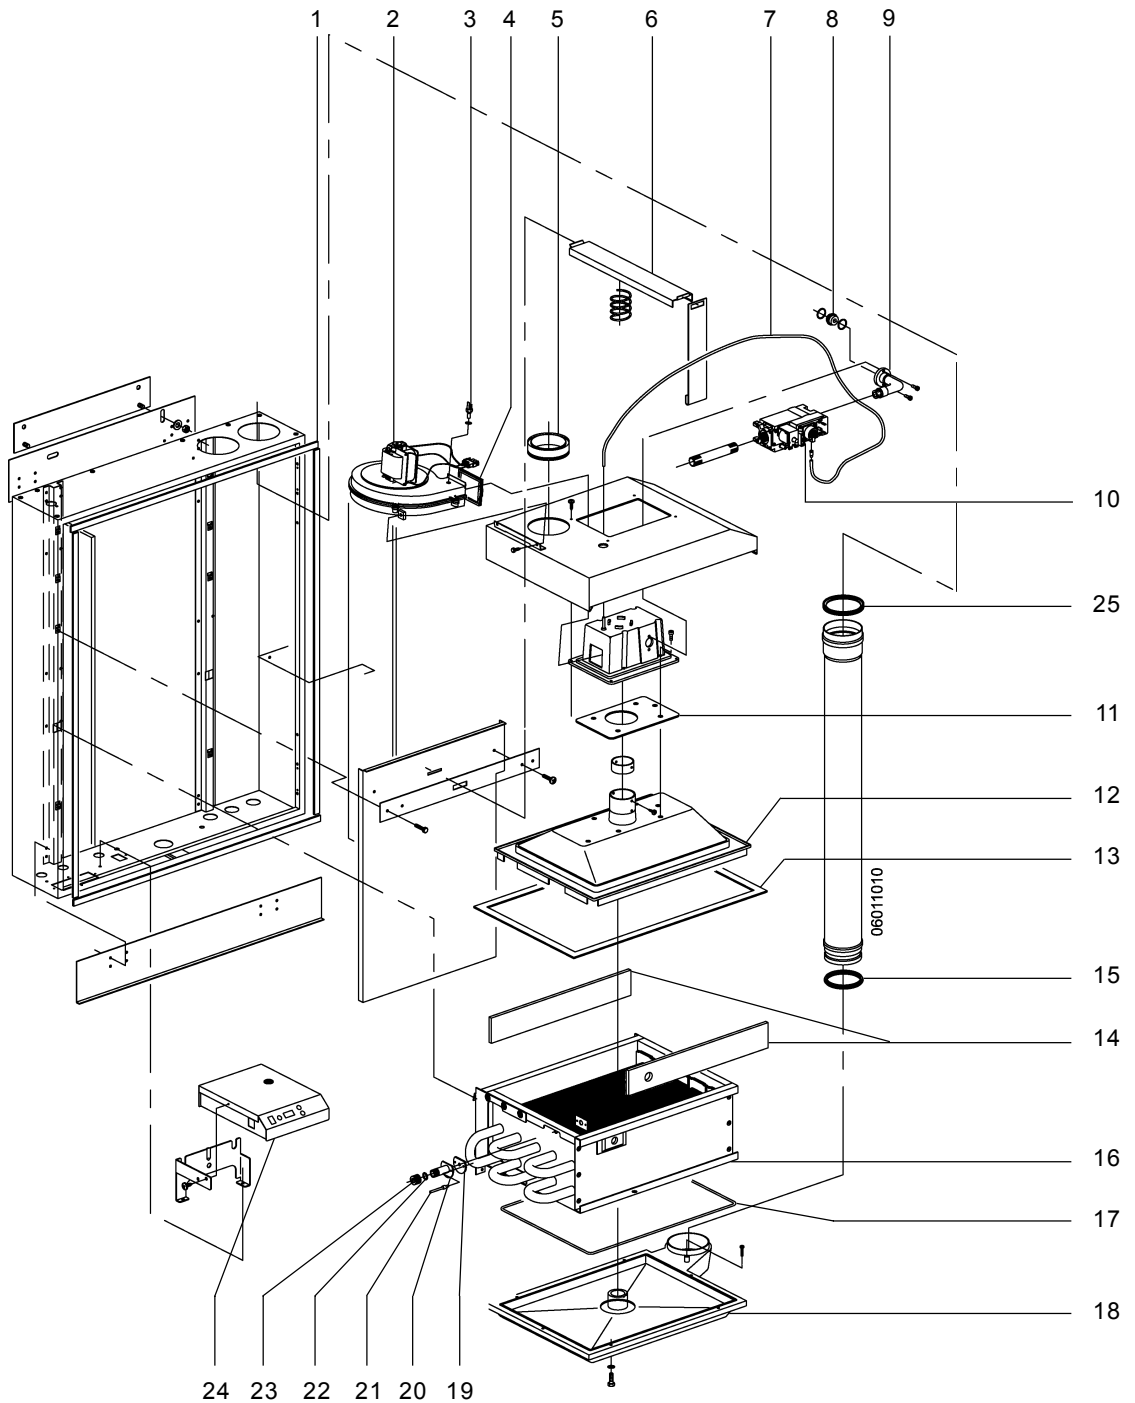

17 HMC32 Onderdelen gaszijdig

Omschrijving	Bestelnummer	Omschrijving	Bestelnummer
1 Afdichting achterbak	2840753	18 Condensbak	2831705
2 Ventilator	2859791	19-23 Gloeiplughouder nylon	2857011
3 Sensor	3260050	21 Popnagel gasdicht (10 stuks)	2890003
4 Ventilatormanchet	2810726	22 O-ring t.b.v. gloeiplug (10 stuks)	2850027
5 Afdichtring ventilator	2810708	23 Wartel t.b.v. gloeiplug	2850026
6 Beugel brander	2817707	24 Branderautomaat 577	2851702
7 Silicone slang gasblok-brander	2840796	25 Pakking rookgasafvoerbu bovenzijde / binnenzijde	2890962
8 Inspuiter 7,4 (aardgas)	2870710		
9 Knie gasblok 1/2" x 15	2870712		
10 Gasblok Honeywell VR4605VA1009	2879715		
11 Pakking mengkamer / brander kap	2840084		
12 Keramische brander incl. pakking	2819002		
13 Pakking warmtewisselaar / brander kap	2840088		
14 Keraboard 401x60x7,5mm (set)	2840757		
15 Pakking condensbak / rookgasafvoer	2890961		
16 Wisselaar	2829705		
17 Pakking condensbak	2870793