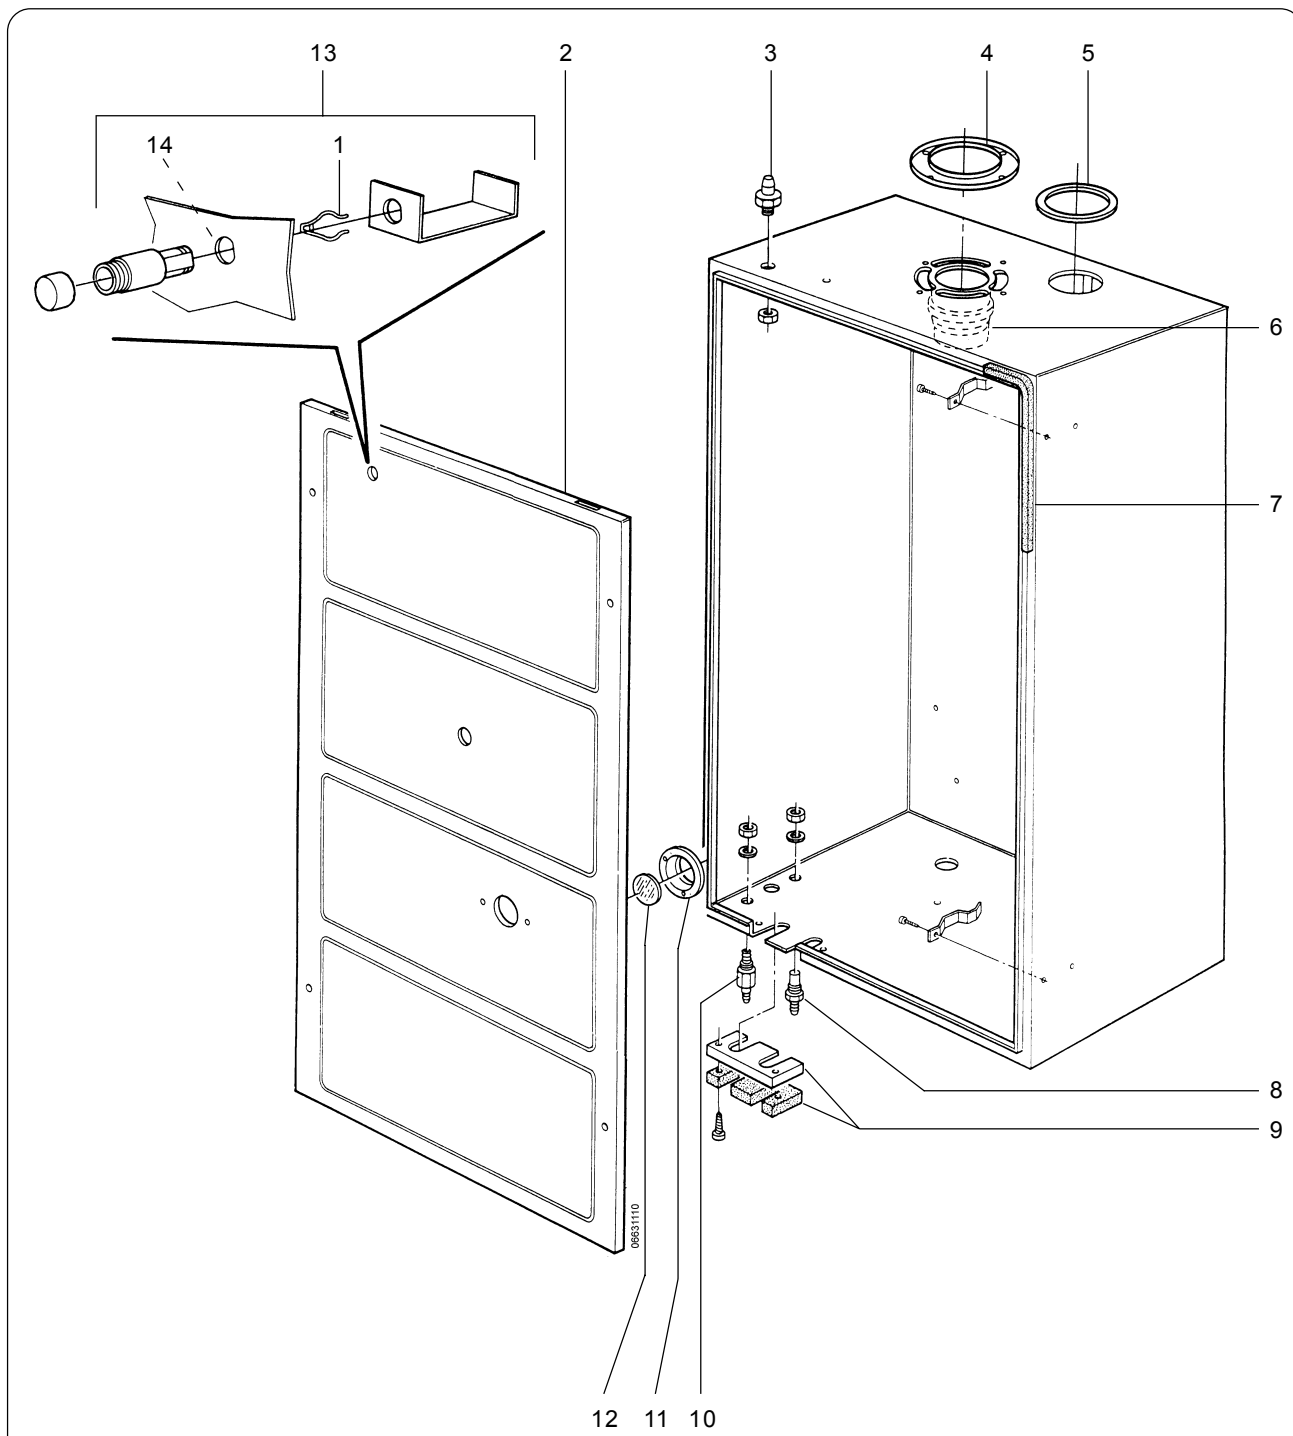

14 NEV 1324 T Onderdelen hermetisch gesloten ruimte

Omschrijving	Bestelnummer
1 Clip meetpunt voorplaat	3260414
2 Afdekplaat gesloten ruimte	3295026
3 Meetnippel bovenzijde toestel	3260029
4 Flens 80 x 125 compleet	3286006
5 Pakking luchttoevoer	3295047
6 Pakking rookgasafvoerbuiss	2890962
7 Afdichtstrip gesloten ruimte	3260145
8 Meetnippel druk gesloten ruimte	3280022
9 Pakking-set waakvlamleiding	3260031
10 Doorvoernippel	3280021
11 Montage-plaat kijkglas rond	3260015
12 Kijkglas rond	3260018
13 Meetpunt compleet	3260412
14 Tule doorvoer (niet weergegeven)	3288016