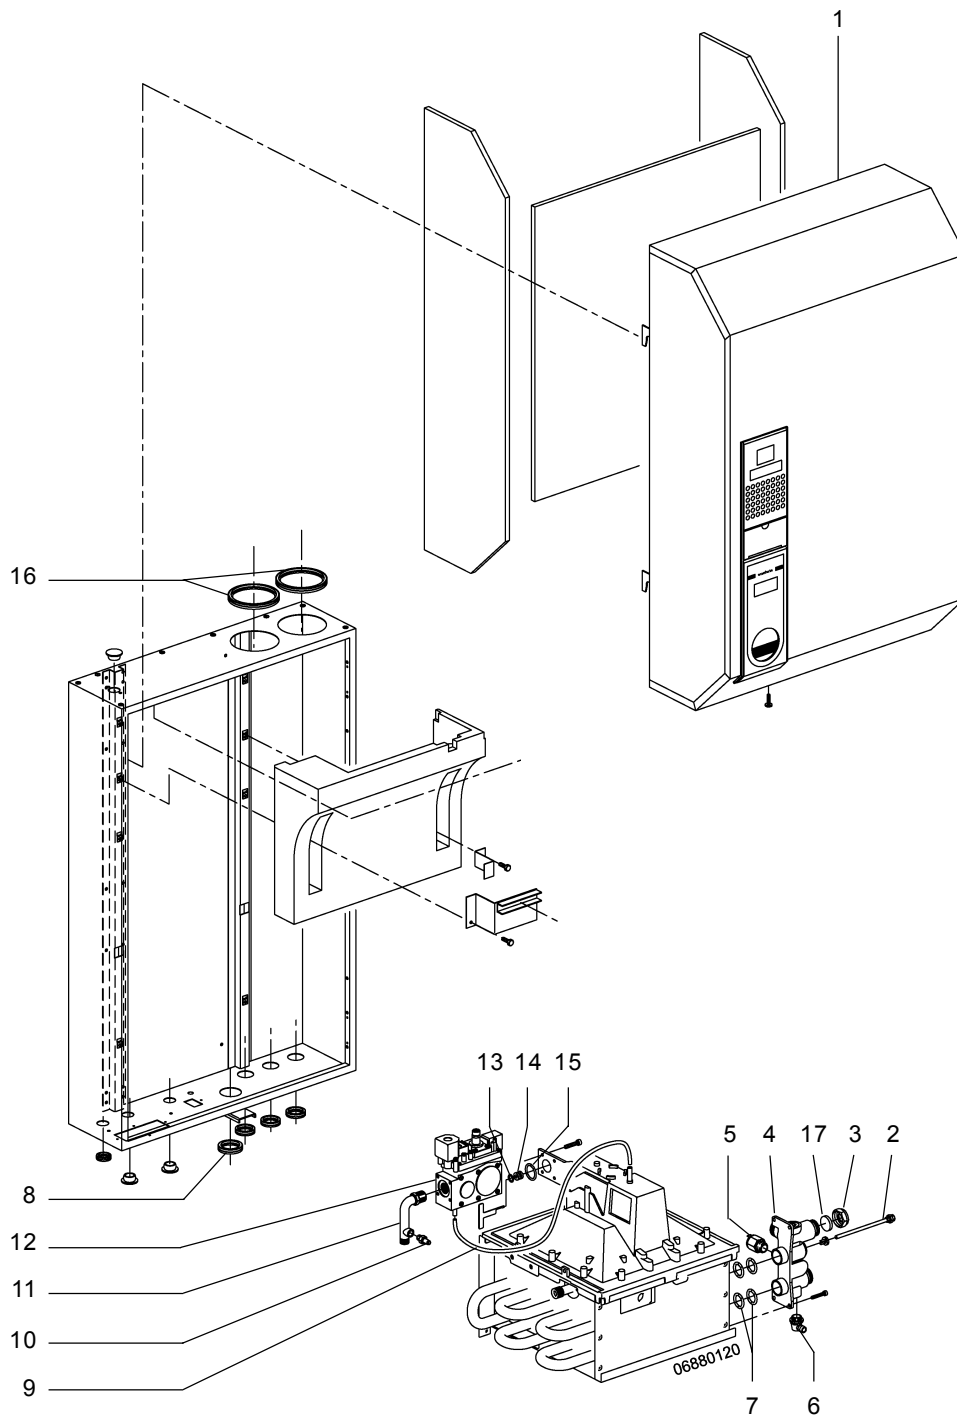

18 HMA23 Onderdelen behuizing + tapwaterzijdig

Omschrijving	Bestelnummer
1 Mantel	2867703
2 Dompelbuis incl. maximaal/regelsensor	2855711
3 Wartelmoeren G1/staal	2870762
4 Verdeelblok wisselaar incl. O-ring	2829610
5 Laagwaterdrukbeveiliging 1/2"	2850766
6 Aftapper 1/2"	2840121
7 O-ring verdeelblok wisselaar	2840102
8 Afdichtring condensafvoerleiding paneel	2823000
9 Siliconeslang gasblok-brander	2840796
10 Meetnippel messing 1/8"	2840256
11 Knie gasblok	2870786
12 Gasblok SIT 822 (Nova)	2870796
13-14 Inspuiter 5,6 (aardgas)	2870703
15 O-ring gasblok 25 x 4 mm (2 stuks)	2840767
16 Silicone sponningring rond 80 blauw	2840332
17 Blindplaatje	2822800