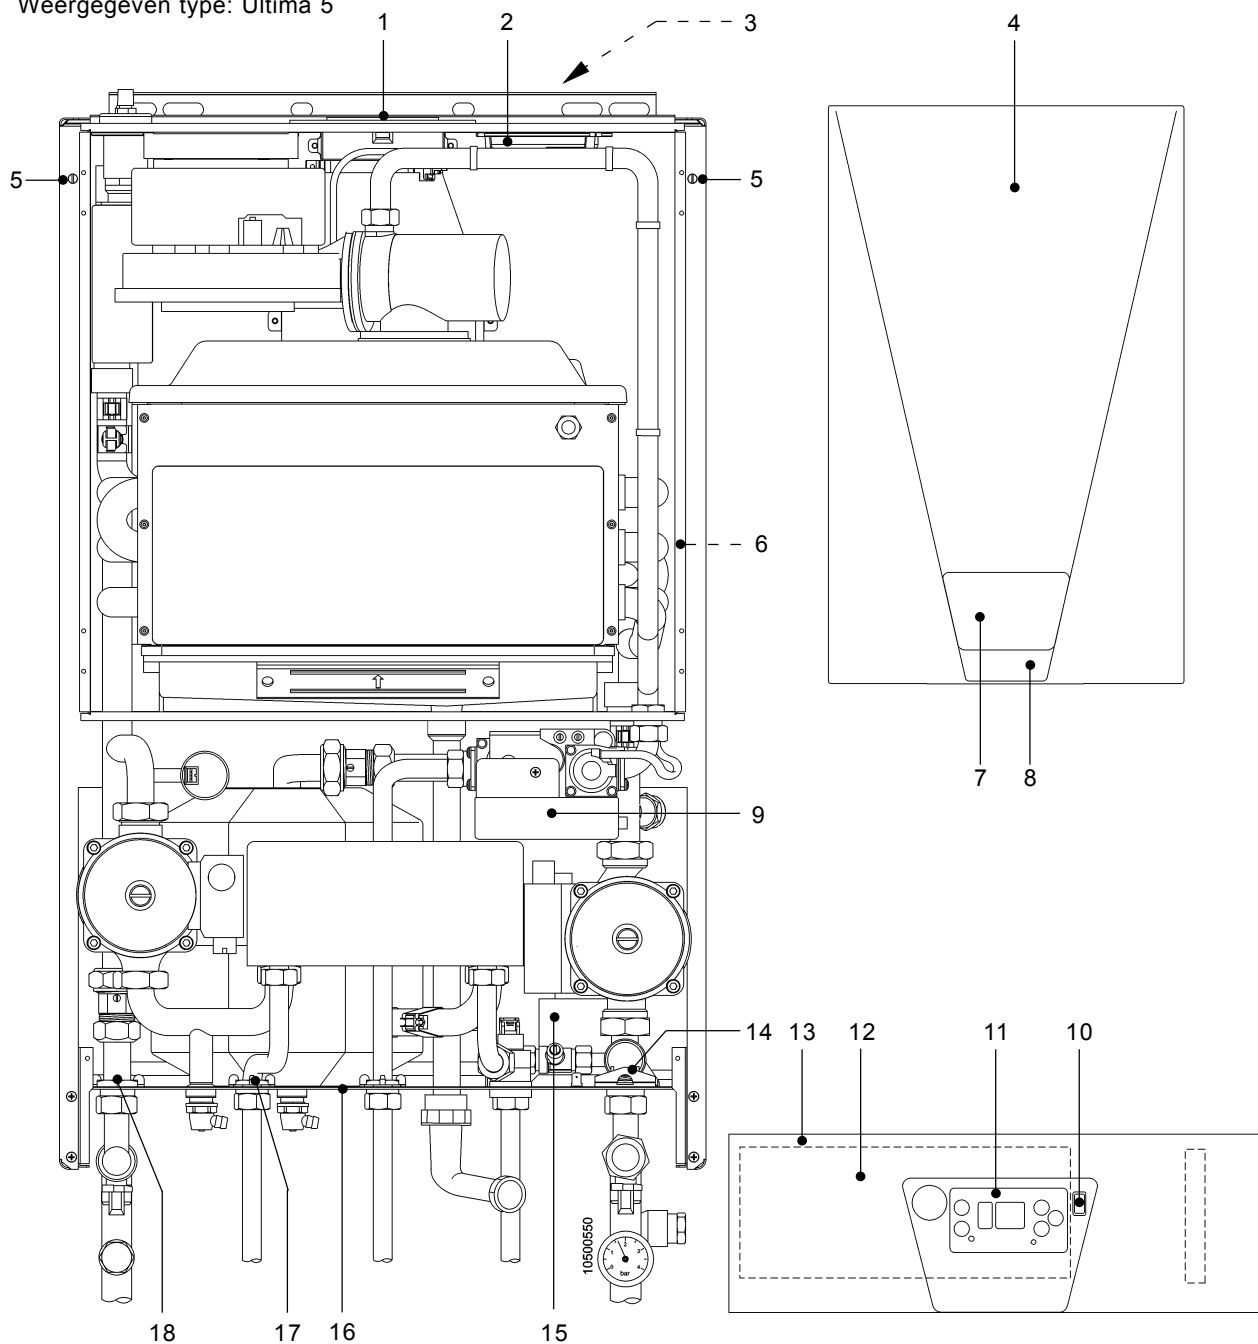

1 Ultima 3 2027C / 4 2035C / 5 2038C Onderdelen behuizing + elektrakast

Weergegeven type: Ultima 5

Omschrijving	Bestelnummer
1 Flens 80x125 (incl. pakking)	3286006
2 Dop luchttoevoer	3288135
Pakking luchttoevoer 80mm	3295047
3 Ophangstrip Ultima	1801525
4 Mantel met isolatie incl. klep	3289100
5 Boutje t.b.v. mantel delen	3289102
6 Voorplaat gesloten ruimte	3286024
Zijplaat links / rechts met isolatie	3289101
7 Onderklep incl. bevestigingsmateriaal	3289090
8 Logosticker mantel	3289082
9 Branderautomat	3287134
10 Netschakelaar	3289033
Kabelboom (alle bedrading compleet)	3289642
Voedingskabel, incl. stekker	3289644
11 Sticker display	3287080
12 Print DMF04 (vanaf DMF04B)	3289416
Zekering 2,0 AT (10 stuks)	3286099
Zekering 3,15 AT (10 stuks)	3286098
13 Schakelkast (leeg)	3289450
14 Trekontlasting	3289013