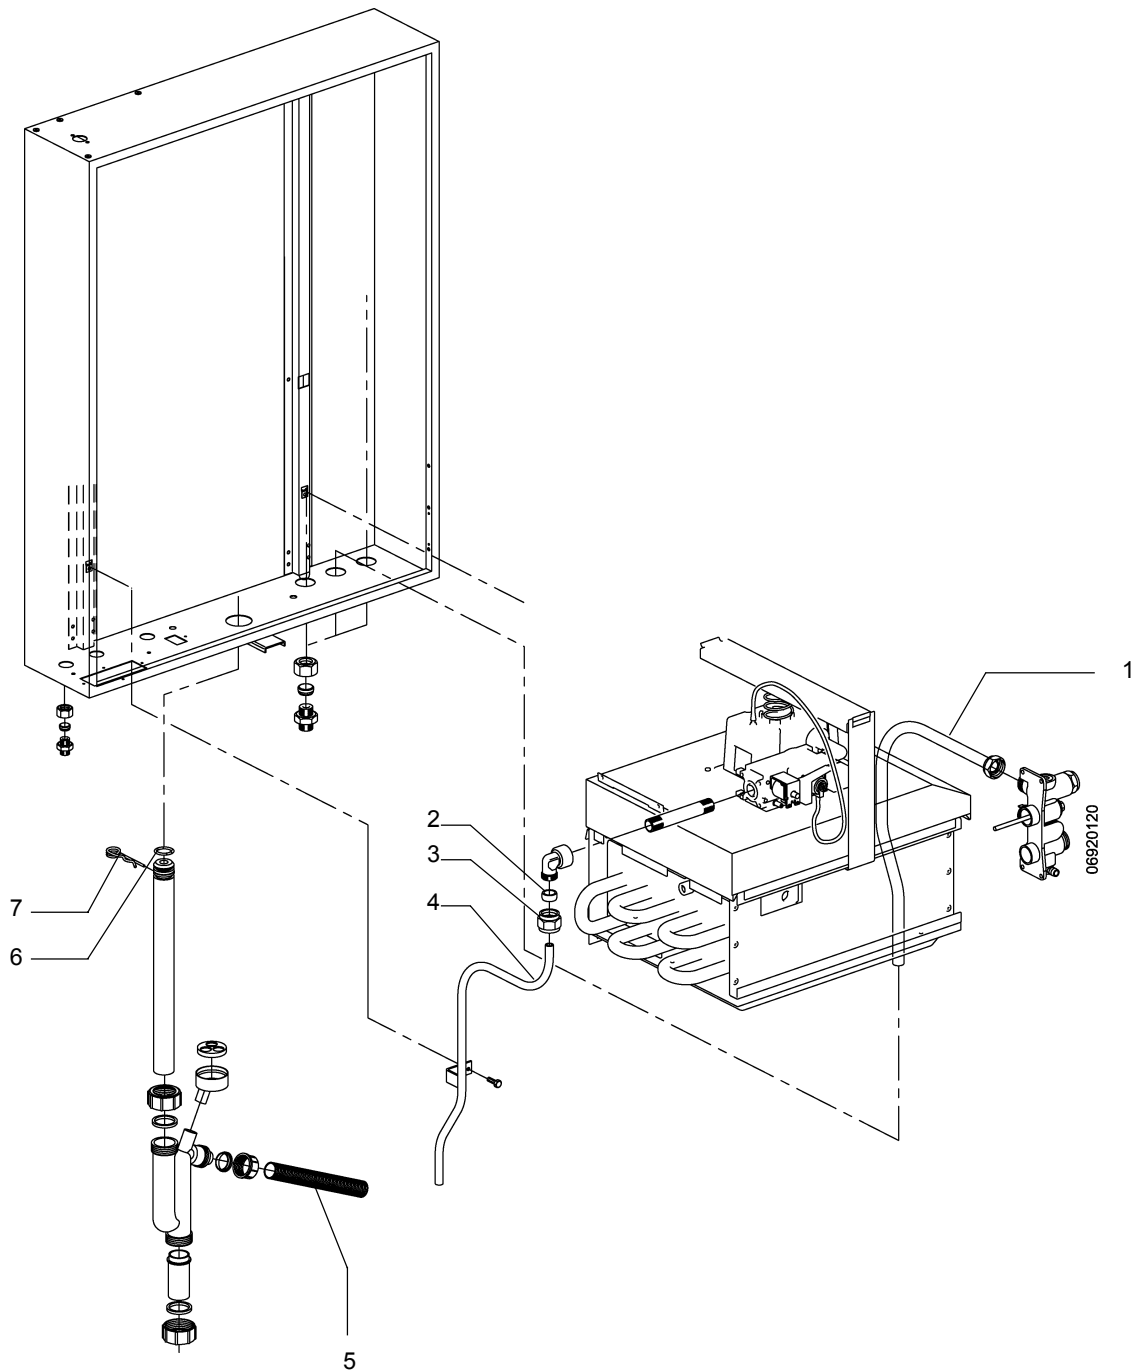

19 HMA32 Onderdelen cv-zijdig

Omschrijving	Bestelnummer
1 Leiding aanvoer cv	2870733
2 Knelring 15 mm messing	2850725
3 Wartelmoer 15 mm	2850721
4 Leiding gas 15mm	2871710
5 Condensafvoerslang wit per meter	2890903
6 O-ring uitlaatpijpe sifon	2870794
7 Borgclip sifon	2870709