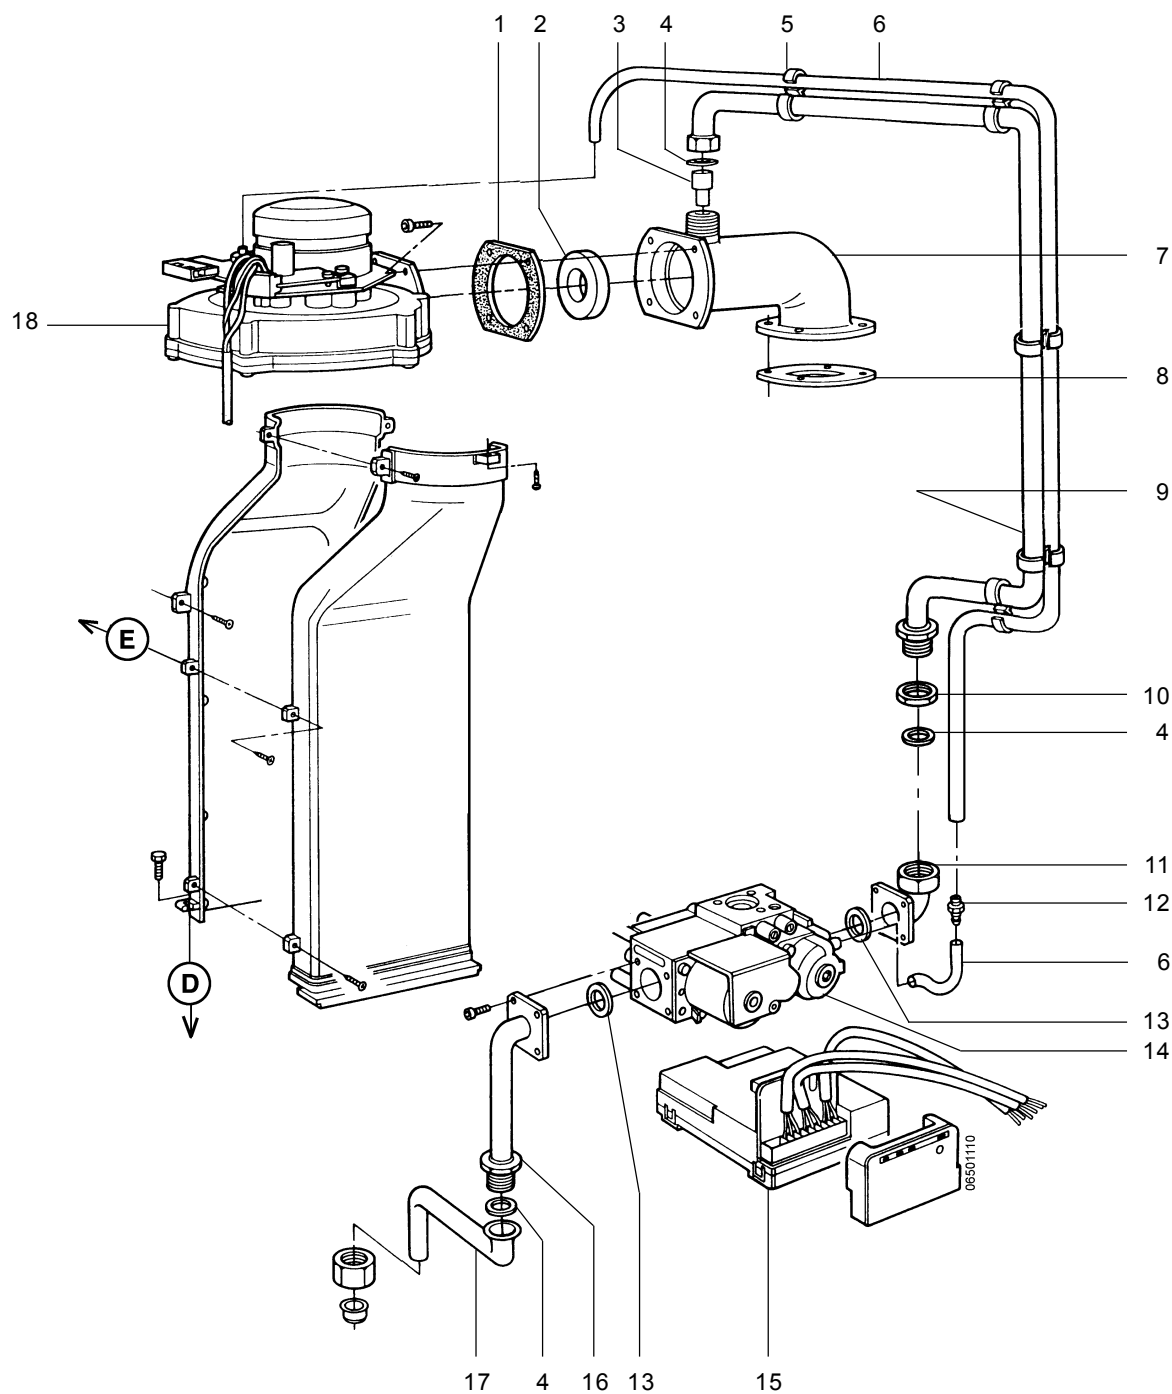

9 Econcompact 27A/35A Onderdelen gaszijdig

Omschrijving	Bestelnummer	Omschrijving	Bestelnummer
1 Pakking ventilator-mengbuis	3289025	17 Gasleiding aanvoer 15mm	3286422
2 Luchtrestrictie		18 Ventilator *	3289302
3 Gasinspuitter		Stekker recht t.b.v. ventilatoraansluiting	3286303
4 Pakking 19x13x2 (10 stuks)	3250039		
5 Slangklem 15x6	3286838		
6 Slangset			
slang / doorvoernippel / slangklemmen	3286839		
7 Mengkamer	3286332		
8 Pakking mengkamer-branderbed	3286114		
9 Gasleiding 15mm gesloten ruimte	3286424		
10 Moer 3/4"	3290921		
11 Leiding gasklep gesloten ruimte	3286508		
12 Verbinding luchtinlaat	3288275		
13 Pakking t.b.v. gasblok (kurk)	3286190		
14 Gasblok VK4115V *	3286201		
15 Branderautomat	3286135		
16 Leiding gasinlaat-gasblok	3286425		

* Inclusief pakking(en) of O-ring(en)