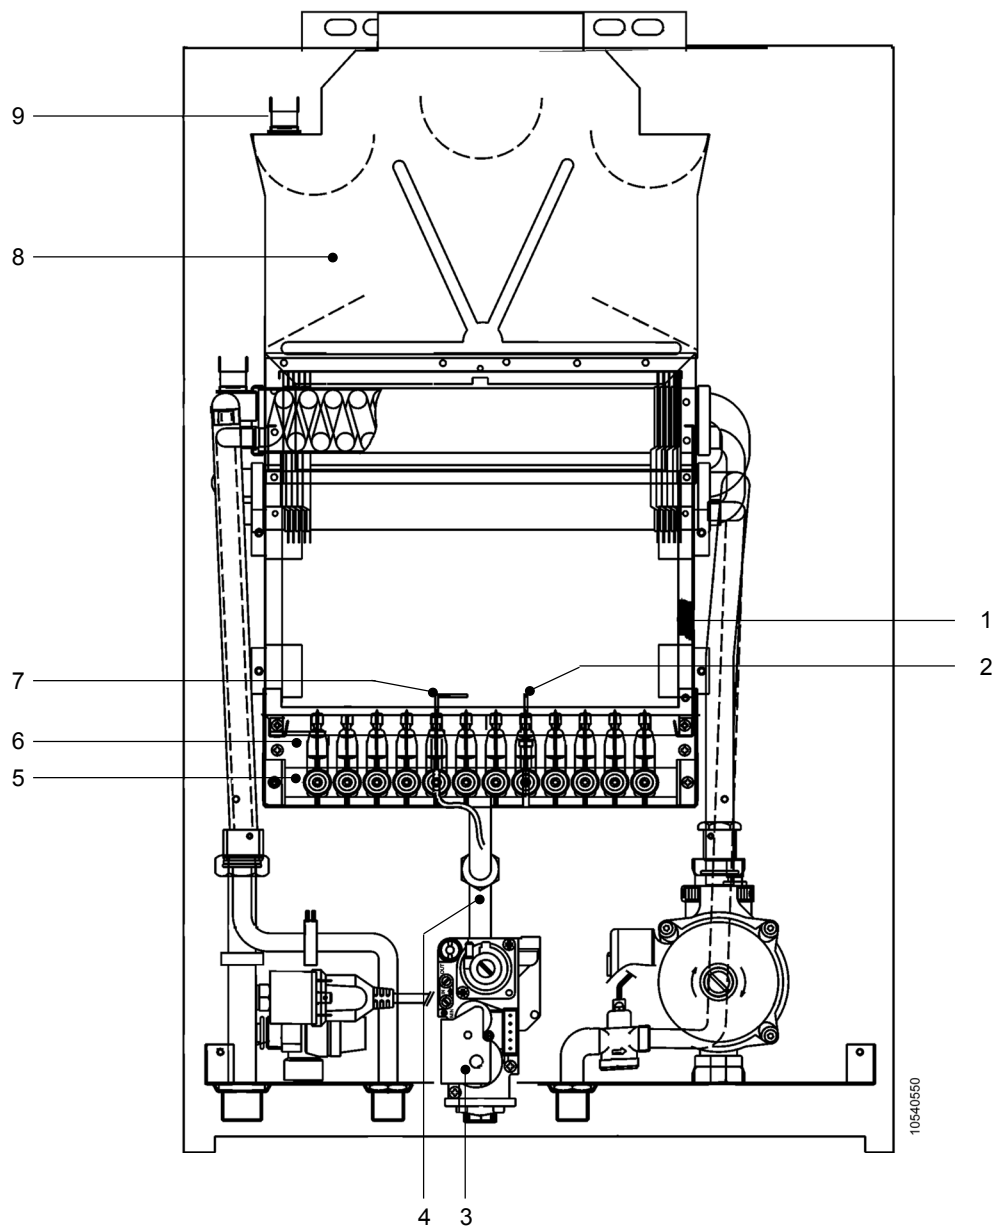

Omschrijving	Bestelnummer
1 Isolatieset branderkamer	3288131
2 Ontsteekpen	3288306
Kabel ontsteekelectrode	3288305
3 Gasblok VK41.5G	3288200
O-ring t.b.v. gasblok	3286175
4 Leiding gasblok / brander	3288202
5 Puntstuk t.b.v. pomp	3288012
6 Branderbed compleet 12 reeps	3288492
Branderreep furigas	3288130
7 Ionisatiepen	3288304
Ionisatiekabel	3288303
8 Trekonderbreker	3288121
9 Beveiliging TTB 80°C	3288026