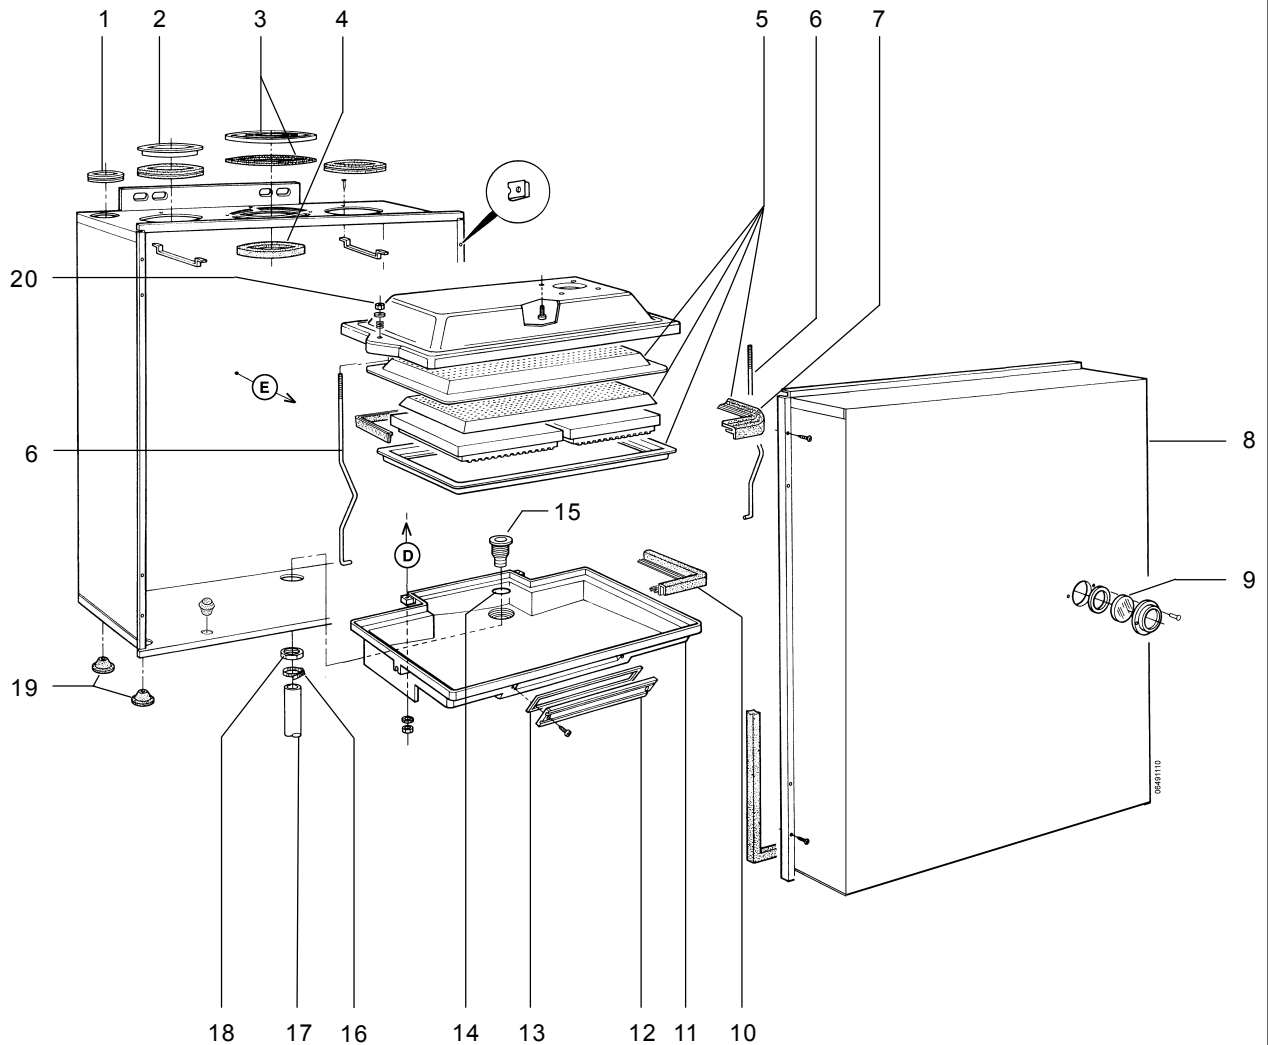

9 Econcompact 27A/35A Onderdelen hermetisch gesloten ruimte

Omschrijving ..... Bestelnummer

1	Doorvoertule automatische ontlufter	3286112
2	Dop luchttoevoer	3288135
	Pakking luchttoevoer 80mm	3295047
3	Flens 80x125 *	3286006
4	Siliconering 80mm t.b.v.rookgasafvoer	3286323
5	Branderbed *	3286492
6	Trekstang branderkap compleet	3286110
7	Pakking brander-wisselaar	3286462
	Novasil 25 (80ml. hoog temperatuur bestendige siliconen)	3286025
8	Voorplaat gesloten ruimte	3286024
9	Kijkglas compleet	3260018
	Popnagel (1 st)	3286356
10	Pakking condensbak	3286460
11	Condensbak compleet *	3287015
12	Inspectieluik compleet *	3286293
	Klemmenset (bij afgebroken schroeven, 2 st.)	3286013
13	Pakking inspectieluik	3286118

Omschrijving ..... Bestelnummer

14	Pakking tule condensbak	3286826
15	Tule condensbak	3286825
16	Slangklem	0415081
17	Condensafvoerslang (glad flexibel)	3286458
	Flexibele slang afvoer extern sifon	3286457
	<i>Voor de 27C/35C (ST) geldt:</i>	
	Sifon	3287002
	Vuilvanger incl. slang	3287005
18	Moer 3/4"	3290921
19	Kabeldoorvoer	3286343
20	Vleugelmoer + veer (10 stuks)	3286331
	Pakkingset	3286035
	6x Pakking 30x20 t.b.v. 1" - verbindingen	
	7x Pakking 24x17 t.b.v. 3/4" - verbindingen	
	8x Pakking 18,5x12,5 t.b.v. 1/2" - verbindingen	
	2x Pakking 14,5x8,5 t.b.v. 3/8" - verbindingen	
	2x Pakking 11x6 t.b.v. 1/4" - verbindingen	

* Inclusief pakking(en) of O-ring(en)