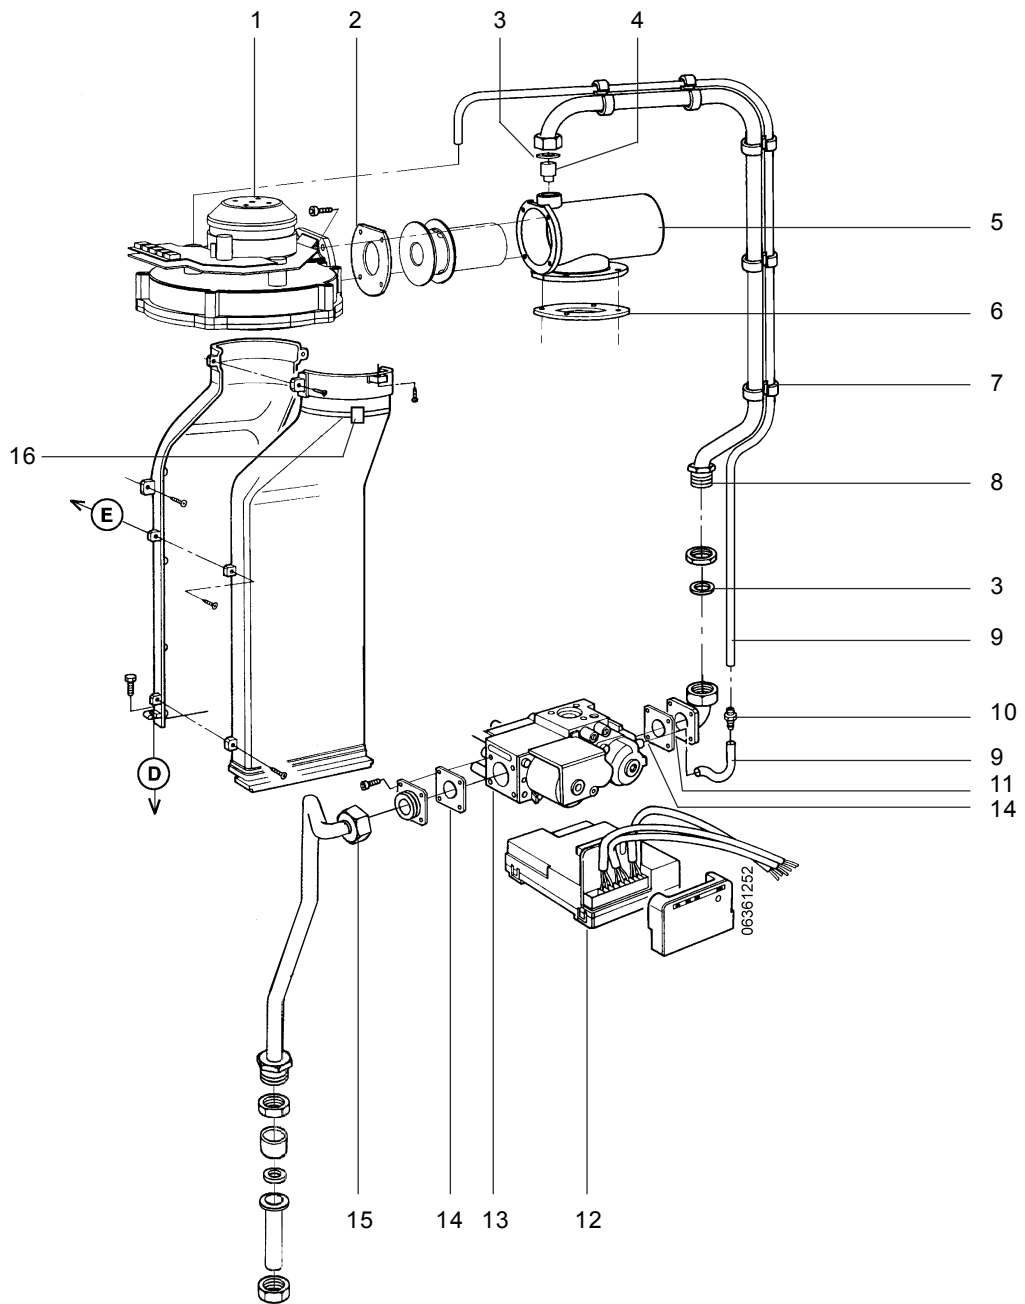

Omschrijving	Bestelnummer
1 Ventilator * (in werkelijkheid anders dan weer-gegeven)	3289301
2 Pakking ventilator - mengkamer (10 stuks)	3289025
3 Pakking 1/2" (10 stuks)	3250039
4 Gasinspuiter	
5 Mengkamer	3287332
6 Pakking mengkamer - branderbed	3286114
7 Slangklem 15 x 6	3286838
8 Leiding gasblok - mengkamer	3287423
9 Slangset slang / doorvoernippel / slangklemmen	3286839
10 Verbinding luchtinlaat (doorvoernippel)	3288275
11 Leiding gasblok - gesloten ruimte	3286508
12 Branderautomaat	3287134
13 Gasblok VK4115V *	3286201
14 Pakking gasblok (kurk)	3286190

Omschrijving	Bestelnummer
15 Leiding gasaanvoer - gasblok	3287430
Pakking 3/4" (10 stuks)	3250040
16 Sensor NTC rookgasafvoer (incl. beugel)	3286338
Beugel rookgasafvoersensor	3286335

* Inclusief pakking(en) of O-ring(en)