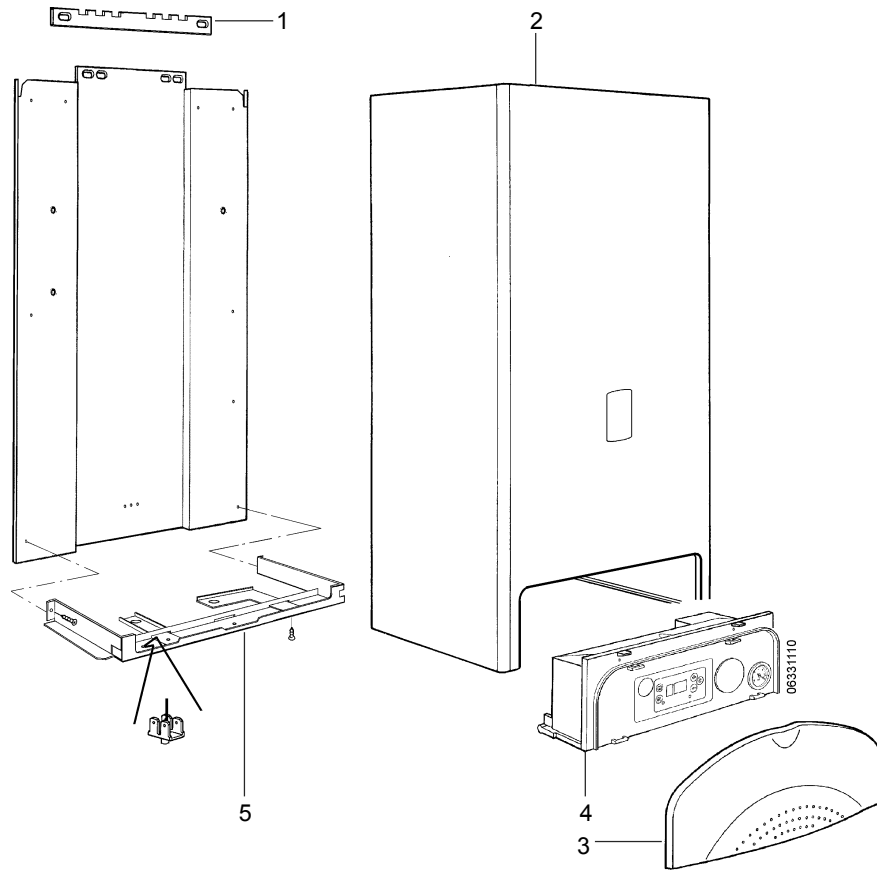

* Inclusief pakking(en) of O-ring(en)

④ Econcompact 3(HP) 225C / 4(HP) 225C Onderdelen behuizing en elektrakast

Omschrijving	Bestelnummer	Omschrijving	Bestelnummer
1 Ophangstrip	1801515	6 Print DMF04 (vanaf DMF04D)	3289416
2 Mantel	3287100	Zekering 3,15AT (10 stuks)	3286098
3 Onderklep (37,5 cm) (incl. sticker)	3287090	Zekering 2,0AT (10 stuks)	3286099
4 Schakelkast leeg	3287451	7 Beugelschakelkast	3287361
5 Onderplaat		8 Transformator 70VA	3286136
(in werkelijkheid anders dan weergegeven) ..	3287438	9 Kunststof deksel	3286360
Beugel t.b.v. fixatie leiding klein	3289007	10 Manometer	3287108
Pakkingset t.b.v. onderhoudsbeurt	3286903	Pakking manometer / drukschakelaar (10 st.)	3286159
1x Branderpakking		11 Sticker display	3287080
2x O-ring, voor gloeiplug / ionisatiepen		Voedingskabel, incl. stekker	3286644
1x 1/2" pakking t.b.v. gasleiding			
1x Pakking inspectieluik			
1x Ionisatiepen			