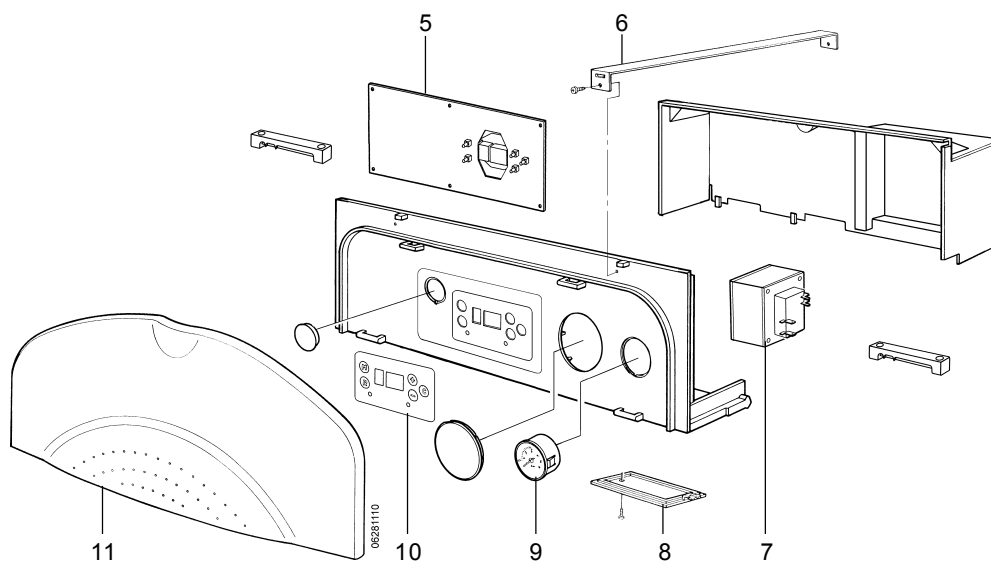

6 Econcompact 127A/135A   Onderdelen behuizing en elektrakast

Omschrijving	Bestelnummer
1 Ophangstrip	1801505
2 Mantel	3286100
3 Schakelkast leeg (43,5 cm)	3287450
4 Beugel ophanging schakelkast	3286366
5 Print DMF04	3289416
Zekering 3,15 AT (10 stuks)	3286098
Zekering 2,0 AT (10 stuks)	3286099
Weerstand 10 kOhm i.p.v. rookgassensor	3287415
Voedingskabel, incl. stekker	3286644
6 Beugel schakelkast	3287361
7 Transformator 70VA	3286136
8 Kunststof deksel	3286360

Omschrijving	Bestelnummer
9 Manometer	3287108
Pakking manometer / drukschakelaar (10 st.)	3286159
10 Sticker display	3287080
11 Onderklep scharnierend (incl. sticker)	3286090
Pakkingset t.b.v. onderhoudsbeurt	3286902
1x Branderpakking	
2x O-ring, voor gloeiplug / ionisatiepen	
1x 1/2" pakking t.b.v. gasleiding	
1x Pakking inspectieluik	
1x Ionisatiepen