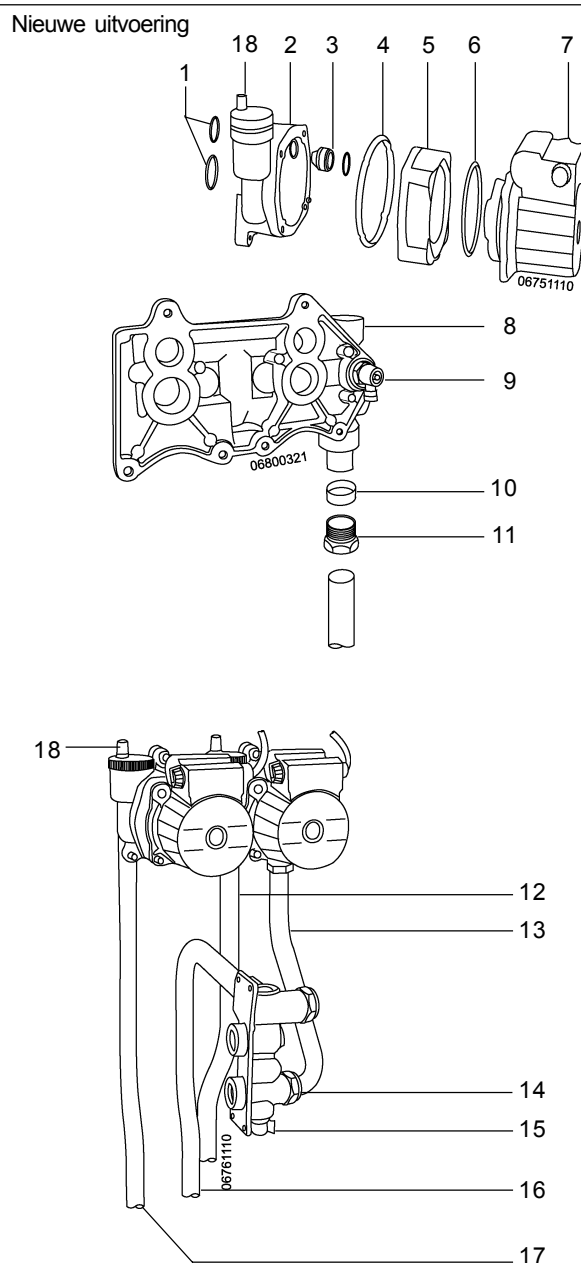

19 HMA32 Onderdelen pompen nieuwe uitvoering per 04 '98; serienr. vanaf 73668

Omschrijving	Bestelnummer
1 Automatische ontlufter 3/8"	2870616
2 Ontluchtpot	2879802
O-ring (10 stuks)	3286176
3 Verdeelblok	2840775
4 O-ring terugslagklep duo-pomp (6 stuks)	2870707
5 Terugslagklep (2x), o-ringen (3x) t.b.v. duo-pomp	2840706
6 Pakking groot duo-pomp	2820102
7 Ontlufter t.b.v. duo-pomp	2870781
8 Pakking pomp-huis per stel	2840771
9 Pomp RS 25-65 R 130mm	0800032
10 Leiding retour cv	2871728
11 Leiding retour boiler	2870724
12 Knelring 22 mm kunststof	2850729
13 Wartel 1"	2870762
14 Leiding wisselaar-pomp	2870745
15 Wartelmoer 1"	2870762
16 Blindstop	2822800

Omschrijving	Bestelnummer
1 O-ring set 1 x $\varnothing 24$ 1 x $\varnothing 30$	3286180 2870794
2 Pomp achterhuis kunststof	2840095
3 Terugslagklep nieuwe uitvoering (2 stuks)	2840165
4 Pakking Wilo pomp	2840096
5 Pomp tussenstuk kunststof	2840097
6 Pakking pomphuis/pomp (2 stuks)	2840771
7 Pomp Wilo AOHUL15/70R-12H-K	2840161
8 Verdeelblok nieuwe uitvoering	2840159
9 Aftapkraantje	2840121
10 Knelring $\varnothing 22$ kunststof	2850727
11 Koppeling M27 x 1,5 x 22	2870817
Leidingset	2840170
12 Leiding boiler retour	2870736
13 Leiding wisselaar-pomp	2870727
14 Pakking tbv koppeling 30x19x3 (5 stuks)	2870791
15 Verdeelblok wisselaar incl. o-ring	2829610
16 Leiding aanvoer cv	2870733
17 Leiding retour cv	2870728
18 Automatische ontlufter	2840157