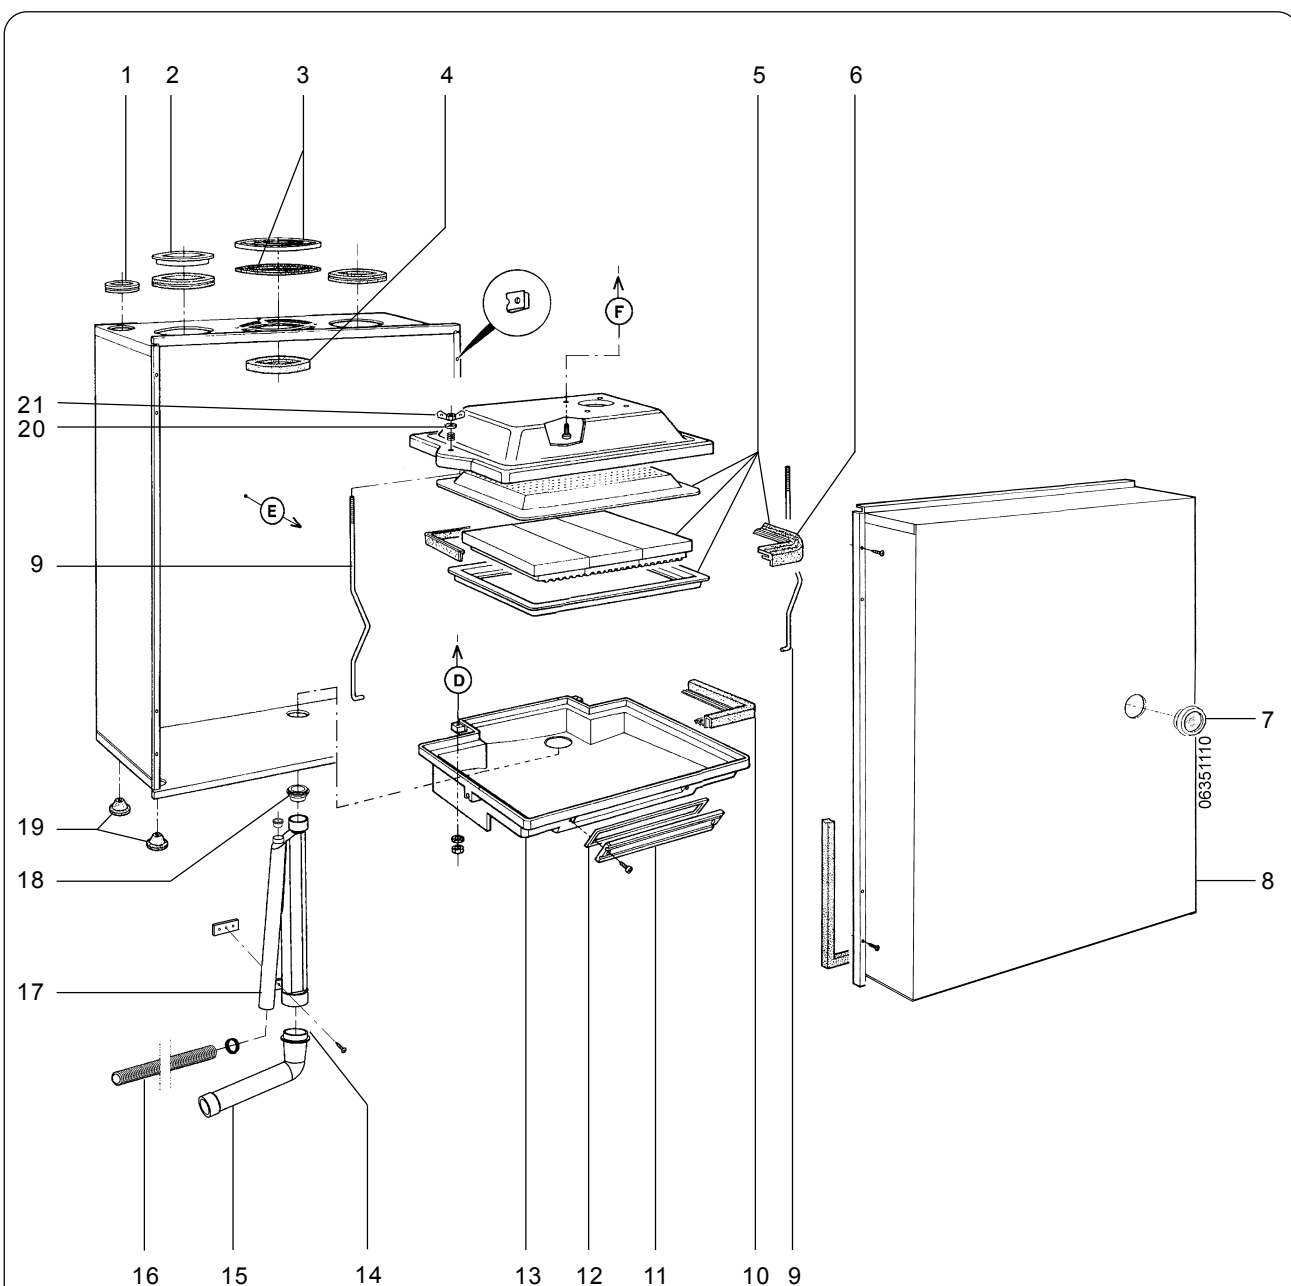

④ Econcompact 3(HP) 225C / 4(HP) 225C Onderdelen hermetisch gesloten ruimte

Omschrijving	Bestelnummer
1 Tule doorvoer automatische ontluchter	3286112
2 Dop luchttoevoer	3288135
Pakking luchttoevoer 80mm	3295047
3 Flens 80/125 *	3286006
4 Siliconenring 80mm rookgasafvoer	3286323
5 Branderbed *	3287492
6 Pakking brander / cv-wisselaar	3287462
Novasil 25 (80ml. hoog temperatuur bestendige siliconen)	3286025
7 Kijkglas (bij kap afgeronde hoeken)	3288105
8 Voorplaat gesloten ruimte	3287024
9 Trekstang branderkap compleet (2 stuks)	3286110
10 Pakking condensbak	3287460
11 Inspectieluik compleet *	3286293
Klemmenset (bij afgebroken schroeven, 2st.)	3286013
12 Pakking inspectieluik	3286118
13 Condensbak compleet *	3287014

Omschrijving	Bestelnummer
14 Pakking sifon (onderste)	3287001
15 Vuilvanger	3287004
16 Vuilvanger incl. slang	3287005
17 Sifon	3287002
18 Pakking sifon (bovenste / 10 stuks)	3287003
19 Kabeldoorvoer	3286343
20 Ring M6 (brandr)	3286329
21 Vleugelmoer M5 + veer (10 stuks)	3286331
Pakkingset	3289035
6x O-ring 21,8x3,53 t.b.v. cv-ww + luchtafscheider	
1x O-ring 22x2,62 t.b.v. automatische ontluchter	
2x Pakking 30x20 t.b.v. 1" - verbindingen	
4x Pakking 24x17 t.b.v. 3/4" - verbindingen	
4x Pakking 18,5x12,5 t.b.v. 1/2" - verbindingen	
2x Pakking 14,5x8,5 t.b.v. 3/8" - verbindingen	
2x Tule doorvoer cv-wisselaar	

* Inclusief pakking(en) of O-ring(en)