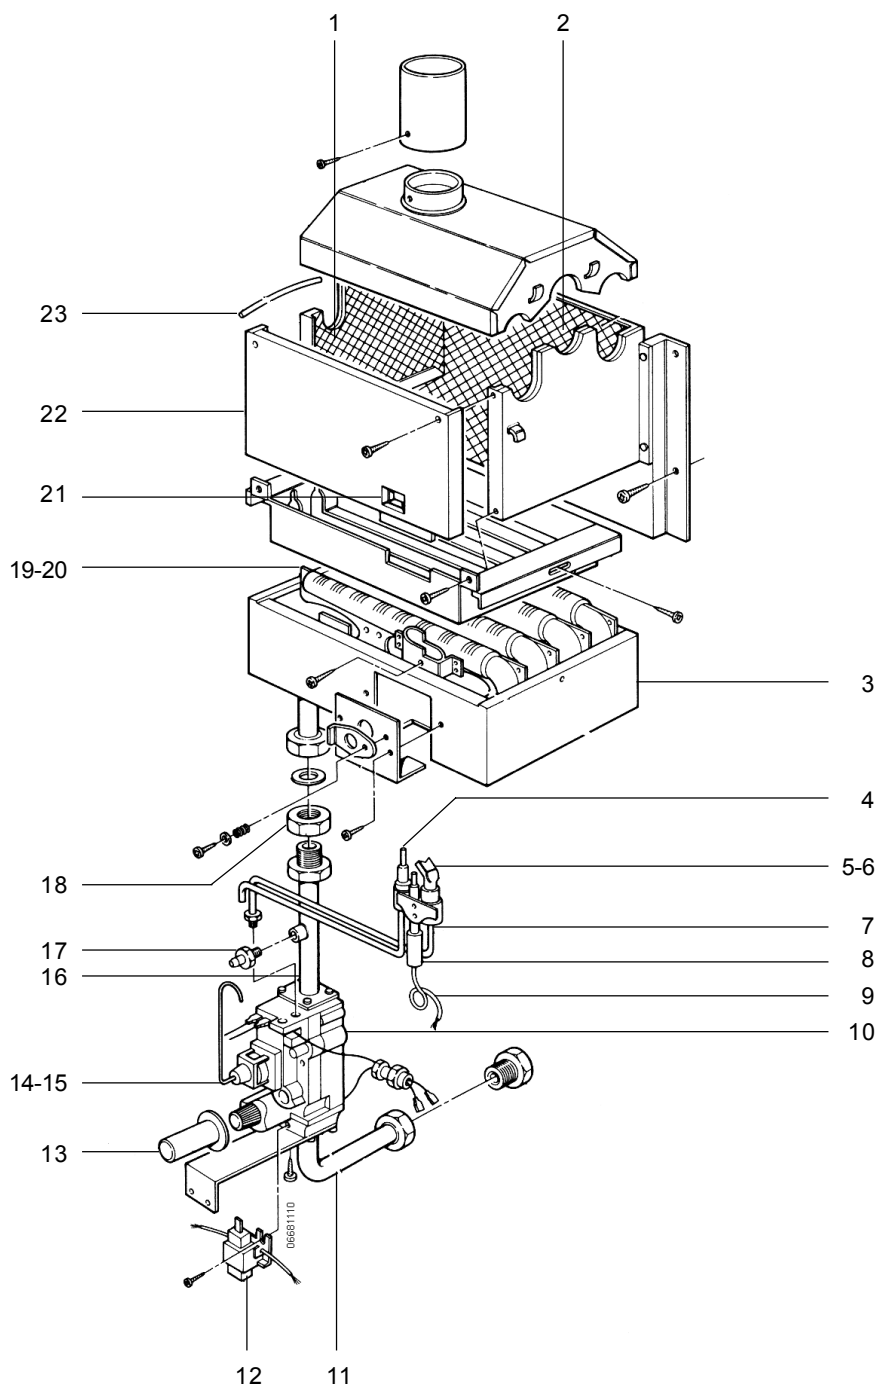

15 NEV 324 T Onderdelen gaszijdig + luchtzijdig

Omschrijving	Bestelnummer	Omschrijving	Bestelnummer
1-2 Isolatie verbrandingskamer links/rechts	3260112+116	17 Meetnippel bovenzijde toestel	3260029
3 Branderbed compleet	3260062	18 Contraoer koppeling pomp	3290921
4 Thermokoppel Q 335 C met waakvlam	3250009	19 Branderreep	3260063
5 Waakvlambrander Q385A	3260030	20 Hoofdinspuiter 2,25 mm - A25	3250036
6 Inspuiter waakvlam A25	3260033	21 Kijkglas vierkant verbrandingsruimte	3260019
7 Alu.waakvlamleiding 4-6mm + breeknippels	3238070	22 Voorplaat verbrandingskamer	3260114
8 Ontsteekpen	3260036	23 Veer t.b.v. rookgaskast	<i>is uit programma</i>
9 Kabel ontsteek	3280113		
10 Gasblok V8600C + modureg V7335A compleet	3235001 + 3260022		
Pakking flens gasblok	3260021		
11 Bocht gasinlaat	3280114		
12 Ontsteekschakelaar	3280112		
13 Drukknop t.b.v. gasblok	3280120		
14 Meetleiding gasblok	3260025		
15 Moduleerspoel V7335A	3260022		
16 Leiding gasblok - branderbed	3260082