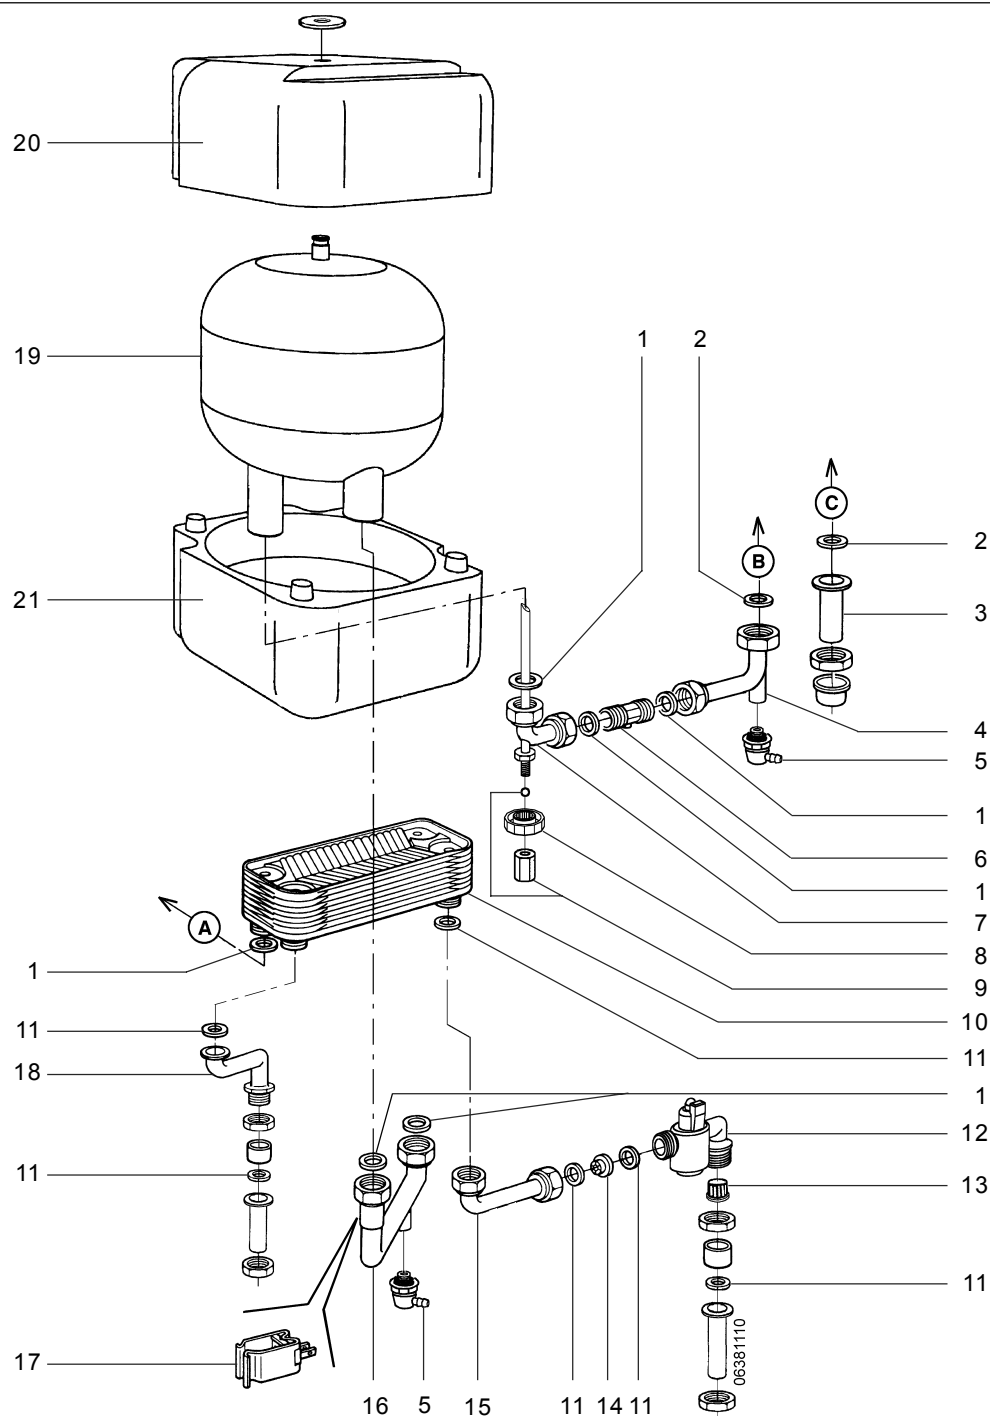

7 Econcompact 125C/225C/225C HP Onderdelen tapwaterzijdig

Omschrijving	Bestelnummer	Omschrijving	Bestelnummer
1 Pakking (3/4" / 10 stuks)	3250040	14 Waterhoeveelheidsregelaar 6 l/min.	3250064
2 Pakkingset pomp (1" / 10 stuks)	3286050	15 Leiding stromingsensor-tapwisselaar	3286504
3 Leiding pomp onderzijde	3286454	16 Leiding tapwisselaar-voorraadvat	3286502
4 Leiding pomp - terugslagklep	3287500	17 Sensor NTC (opklik) 22mm	3286130
5 Ontluchtkraan 1/4"	3286104	18 Leiding warmwater-tapwisselaar	3287420
6 Terugslagklep intern 3/4"	3286107	<i>Eerste 300 ketels zonder buitendraad</i>	
7 Leiding terugslagklep - voorraadvat cv	3287510	<i>Vanaf 10-10-2001 liggen er 2 leidingen onder 3287420</i>	
8 Wieltje ontlufter voorraadvat	3286065	19 Voorraadvat cv	3287475
9 Kogeltje + dop	3260065	20 Isolatie voorraadvat cv boven	3286484
10 Wisselaar tapwater *	3286102	21 Isolatie voorraadvat cv onder	3286483
11 Pakking (1/2" / 10 stuks)	3250039		
12 Stromingsensor t/m serienr. 0039L.....	3285011		
Inclusief leiding koudwater naar			
stromingsensor t/m serienr. 0039L.....	3286506		
Stromingsensor haaks na serienr. 0039L....	3287011		
13 Zeef t.b.v. stromingsensor t/m serienr. 0039L....	3250072		
Zeef t.b.v. stromingsensor na serienr. 0039L....	3287072