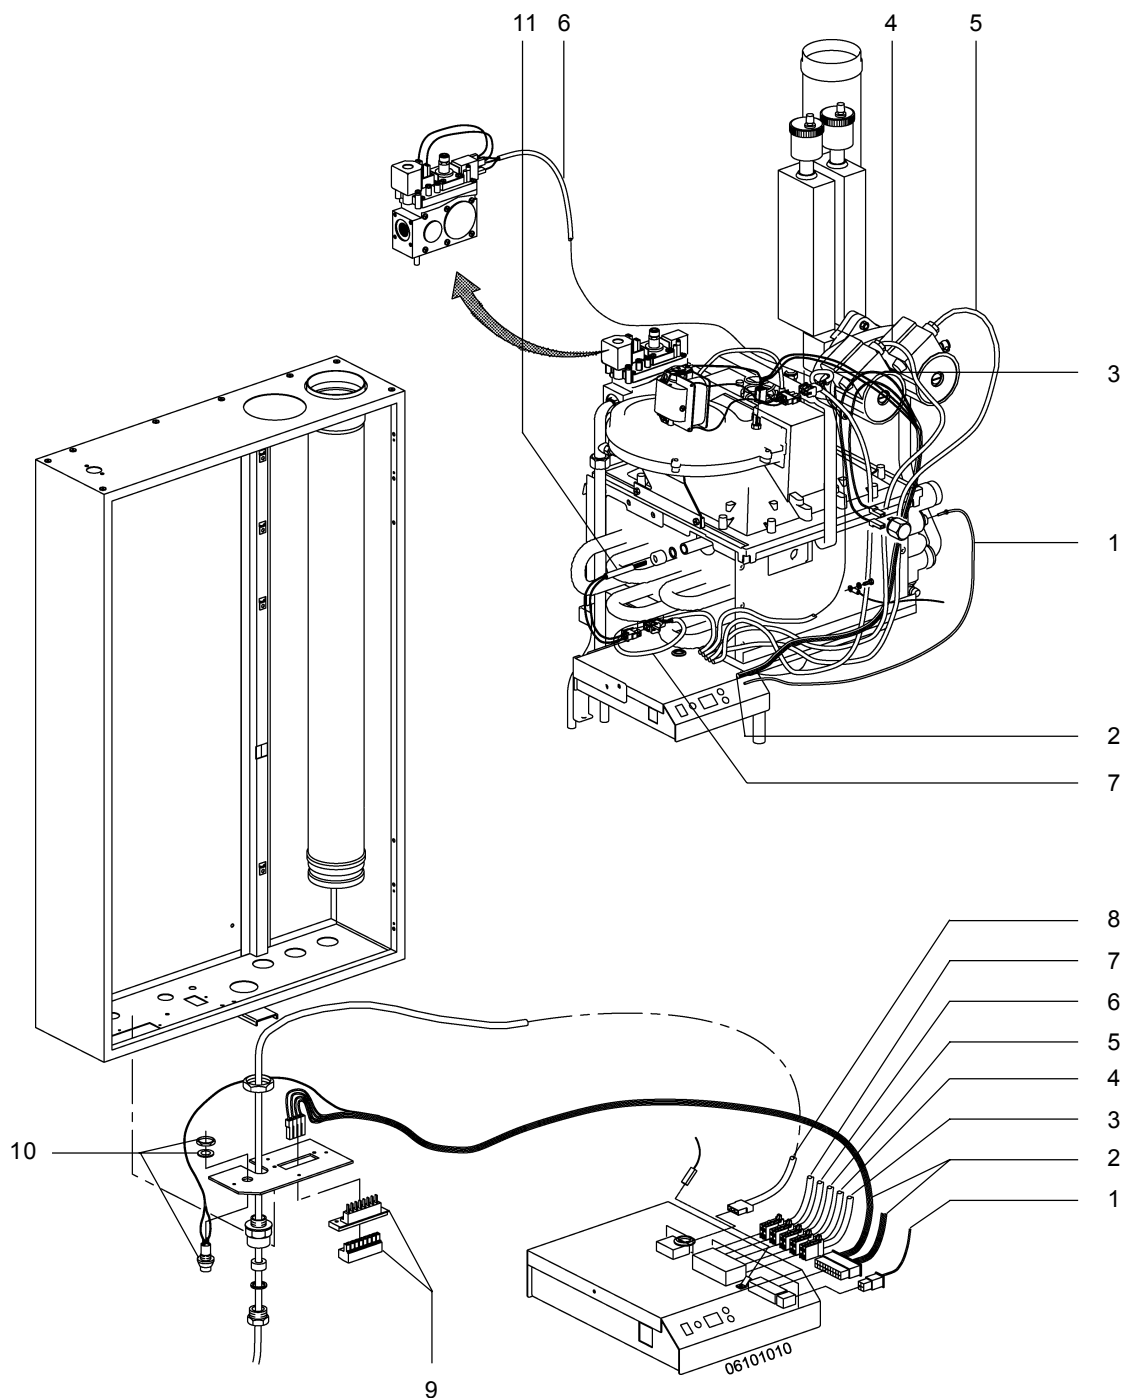

18 HMA23 Onderdelen elektrakast

Omschrijving ..... Bestelnummer

1	Sensor maximaal/regel incl. dompelbuis	2855711
2	Kabel 20-polig	
3	Kabel automaat-ventilator	} 2855700
4	Kabel automaat-pomp cv	
5	Kabel automaat-pomp tapwater	
6	Kabel automaat-gasblok	
7	Kabel automaat-gloeiplug	
8	Kabel automaat-resetknop	
9	Stekker kamerthermostaat 8-polig	2850744
10	Resetknop	2850708
11	Gloeiplug + weerstand	2880055