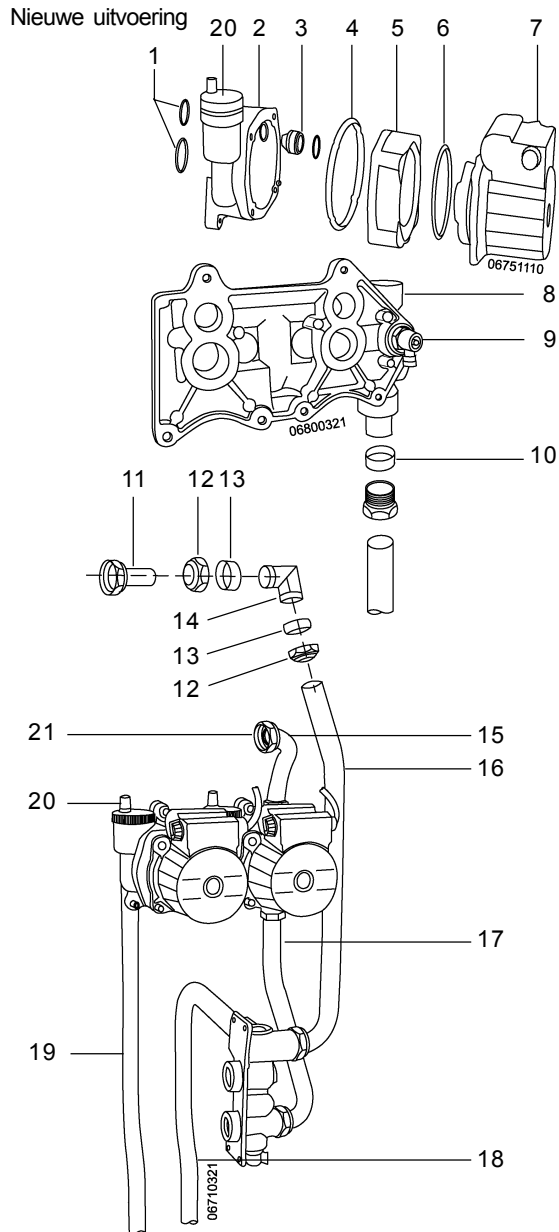

16 HMC23 Onderdelen pompen nieuwe uitvoering per 04 '98; serienr. vanaf 73749

Omschrijving	Bestelnummer
1 Verdeelstuk pomp aluminium	2840713
2 Aftapper 1/2"	2840121
3 O-ring terugslagklep duo-pomp (6 stuks)	2870707
3-4 Terugslagklep (2x), o-ringen (3x) t.b.v. duo-pomp	2840706
5 Pakking groot duo-pomp	2820102
6 Ontluchter t.b.v. duo-pomp 1/4"	2870781
7 Pakking pomphuis/pomp	2840771
8 Pomp RS 25-65 R 130mm verpakt	0800032
9 Leiding aanvoer cv-boiler (set)	2840171
10-12 Knie ANBO 22 x 22 knel	2870714
11 Knelring 22 mm kunststof	2850729
13 Retourleiding boiler	2870731
14 Leiding warmtewisselaar-pomp (set)	2840171
15 Leiding warmtewisselaar-boiler	2871705
16 Wartelmoer 1"	2870762
17 Retourleiding cv (set)	2840171
18 Knie	2870770

Omschrijving	Bestelnummer
1 O-ring set 1 x ø24 1 x ø30	3286180 2870794
2 Pomp achterhuis kunststof	2840095
3 Terugslagklep nieuwe uitvoering (Watts)	2840165
4 Pakking Wilo pomp	2840096
5 Pomp tussenstuk kunststof	2840097
6 Pakking pomphuis/pomp (p. 2st.)	2840771
7 Pomp Wilo AOHUL15/70R-12H-K nieuwe uitg. compleet	2840161
8 Verdeelstuk pomp aluminium nieuw	2840158
9 Aftapkraantje	2840121
10 Knelring ø22 kunststof	2850727
11 Leiding aanvoer cv boiler (set)	2840171
12-14 Knie anbo 22/22 (set)	2870714
13 Knelring ø22 kunststof	2850729
14 Leidingset	2840172
15 Leiding retour boiler nieuw	2870726
16 Leiding wisselaar-boiler	2871705
17 Leiding wisselaar-pomp	2870727
18 Leiding aanvoer cv	2870733
19 Leiding retour cv nieuw	2870728
20 Ontluchter automatisch	2840157
21 Wartelmoer 1"	2870762