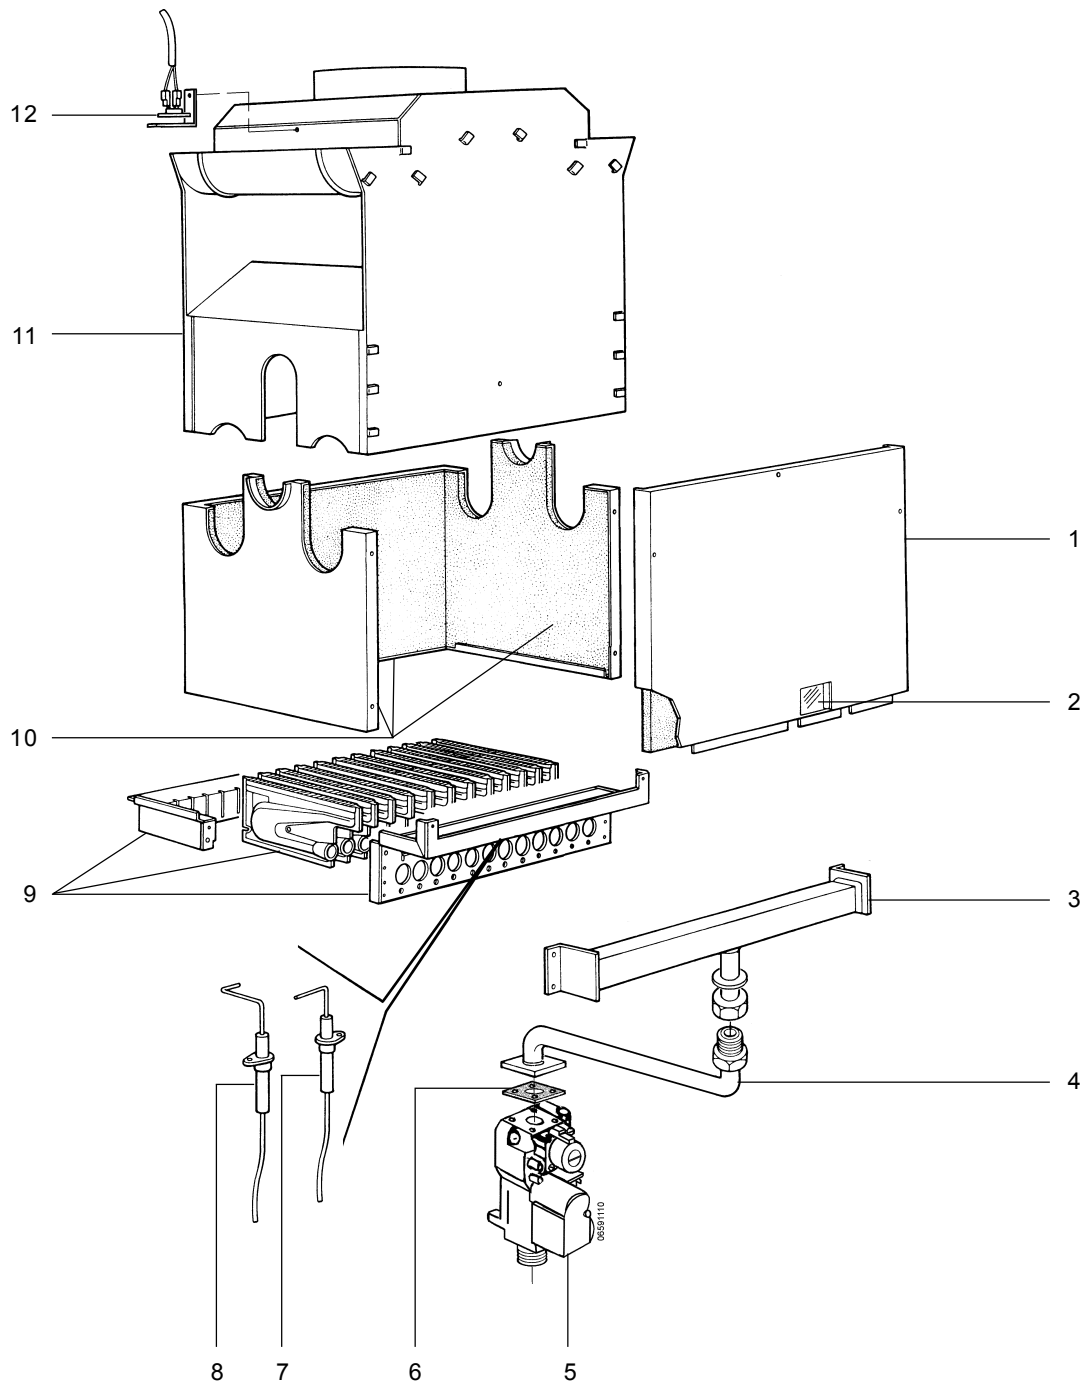

13 Domina C24E Onderdelen gaszijdig + luchtzijdig

Omschrijving ..... Bestelnummer

1	Voorplaat branderruimte	3288055
2	Kijkglas	3260019
3	Inspuiterreep 1,4 G25	3288128
3	Inspuiterreep G31	3288127
4	Leiding gasblok-brander	3288202
5	Gasblok VK41.5G	3288200
6	O-ring 23,5 gasblok	3286175
7	Ontsteekpen	3288306
8	Ionisatiepen	3288304
9	Branderbed compleet 12 repen	3288492
10	Isolatie 2x zijkant + achterzijde + voorzijde	3288131
11	Trekonderbreker	3288121
12	Beveiliging TTB 80°C met beugel	3288026