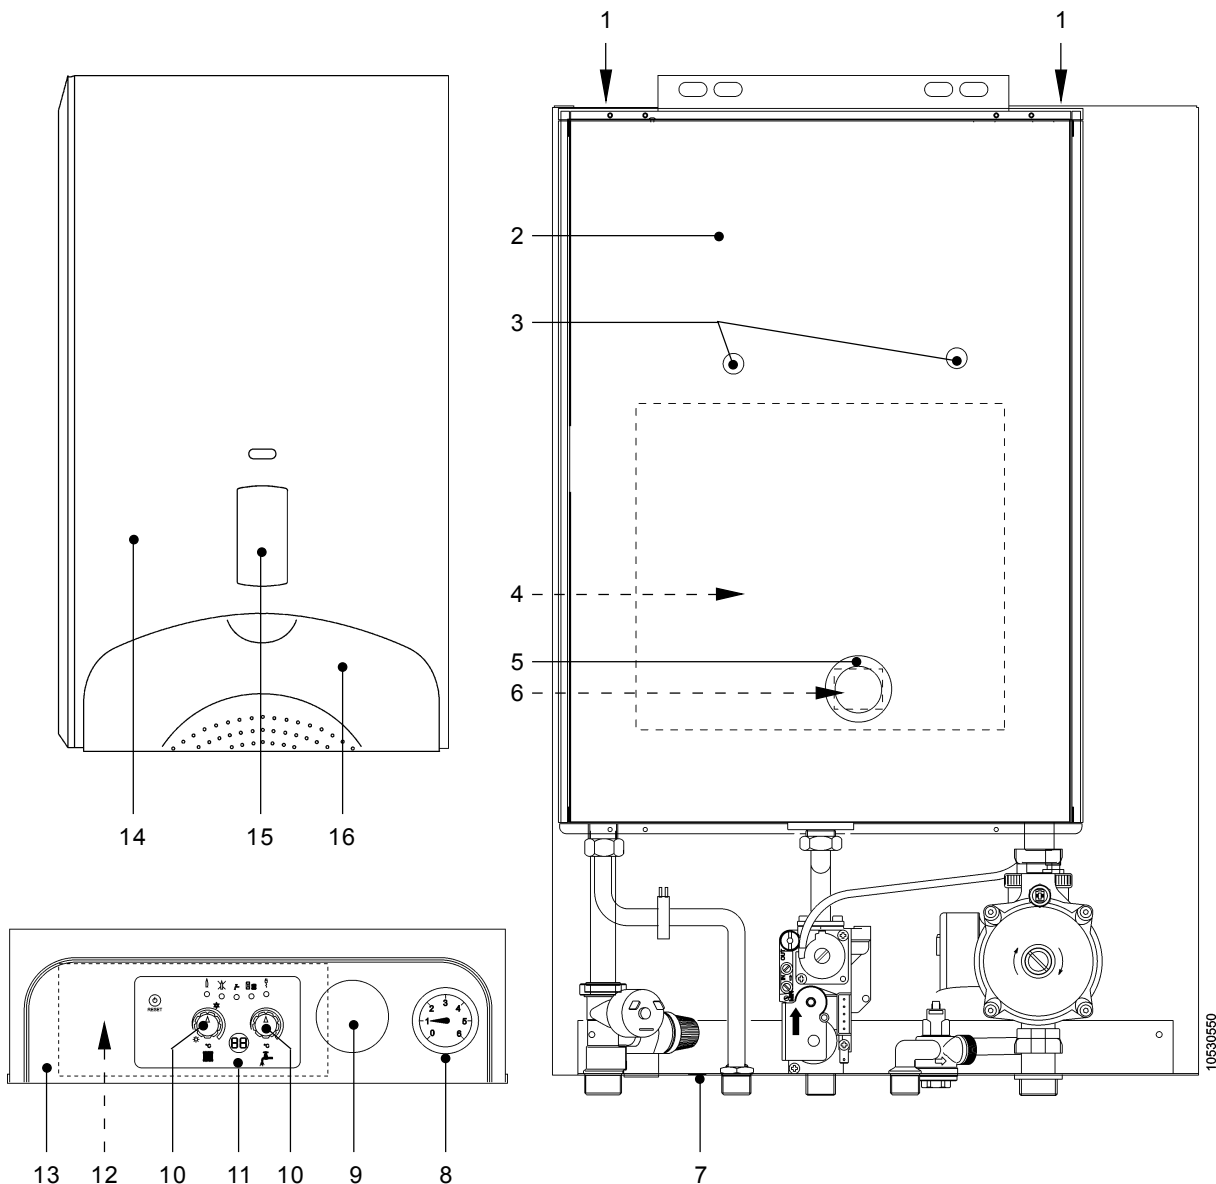

10530550

Omschrijving	Bestelnummer	Omschrijving	Bestelnummer
1 Dop luchttoevoer ø80mm	3288135	14 Mantel	3286100
Pakking luchttoevoer	3295047	15 Logo mantel	3288087
2 Voorplaat gesloten ruimte	3288125	16 Onderklep	3286090
Afdichtprofiel gesloten ruimte	3288090	Sticker onderklep	3288088
3 Afdichtdop voorplaat boven	3288100	Servicepakket	3288001
4 Voorplaat brander	3288055	Leidingscherm	1801685
5 Kijkglas gesloten ruimte compleet	3288105		
6 Kijkglas voorplaat verbrandingsruimte	3260019		
7 Onderplaat	3288108		
8 Manometer	3287108		
9 Dop schakelkast	3288297		
10 Knop regelthermostaat	3288170		
11 Sticker display	3288089		
12 Print MF05FD	3288262		
13 Schakelkast leeg	3288321		
Beugel (bovenzijde) schakelkast	3288296		
Kabelboom (alle bedrading compleet)	3288644