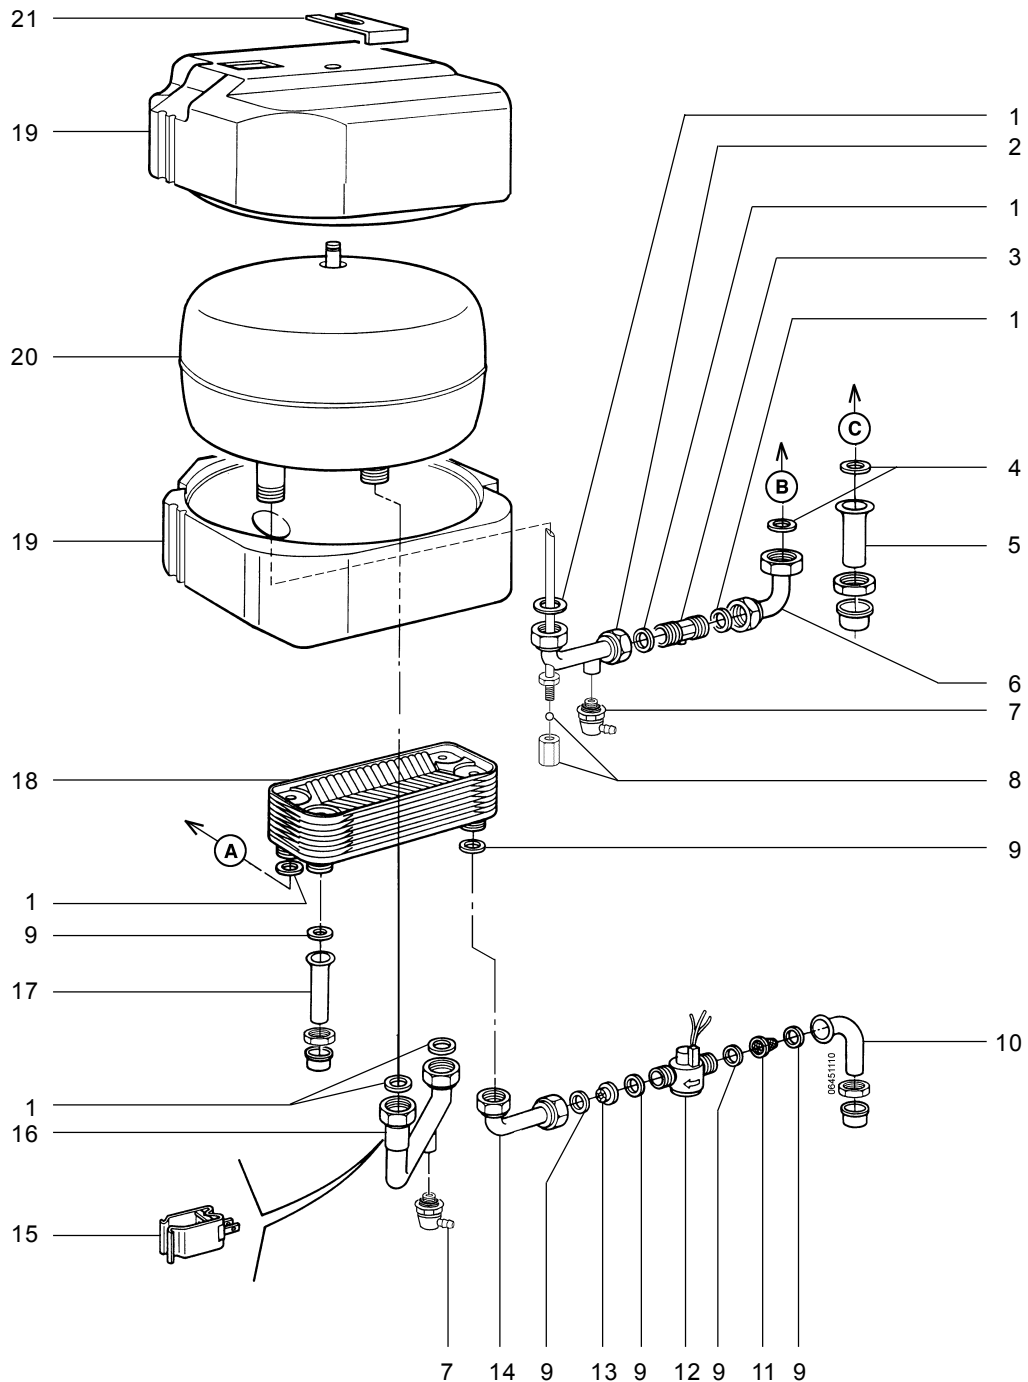

8 Econcompact 27C/35C (ST) Onderdelen tapwaterzijdig

Omschrijving	Bestelnummer	Omschrijving	Bestelnummer
1 Pakking (3/4" / 10 stuks)	3250040	12 Stromingsensor	3285011
2 Leiding terugslagklep - voorraadvat	3286510	13 Waterhoeveelheidsregelaar 6 l/min.	3250064
<i>Voor de 27C/35C ST geldt:</i>			
Leiding terugslagklep-voorraadvat	3287511	Waterhoeveelheidsregelaar 7,5 l/min.	3280110
3 Terugslagklep (intern) 3/4" *	3286107	14 Leiding stromingsensor-tapwisselaar	3286504
4 Pakkingset pomp (1" / 10stuks)	3286050	15 Sensor NTC (opklik) 22mm	3286130
5 Leiding pomp - onderzijde	3286454	16 Leiding tapwisselaar voorraadvat (univers.) ...	3286502
6 Leiding t.b.v. pomp	3286500	17 Leiding warmwater - tapwisselaar	3286420
<i>Voor de 27C/35C ST geldt:</i>			
Leiding pomp terugslagklep	3287501	18 Wisselaar tapwater Econcompact 27C *	3286102
7 Ontluchtkraan 1/4" incl. verloopsok 3/8"-1/4" ..	3286105	Wisselaar tapwater Econcompact 35C *	3286010
Ontluchtkraan 1/4"	3286104	19 Isolatieset voorraadvat compleet	3286481
Verloopsok 3/8"-1/4"	3286109	20 Voorraadvat cv	3287476
8 Kogeltje met dop	3260065	21 Beugel voorraadvat cv	3286474
9 Pakking (1/2" / 10 stuks)	3250039		
10 Leiding koudwater naar stromingsensor	3286506		
11 Zeef t.b.v. stromingsensor	3250072		

* Inclusief pakking(en) of O-ring(en)