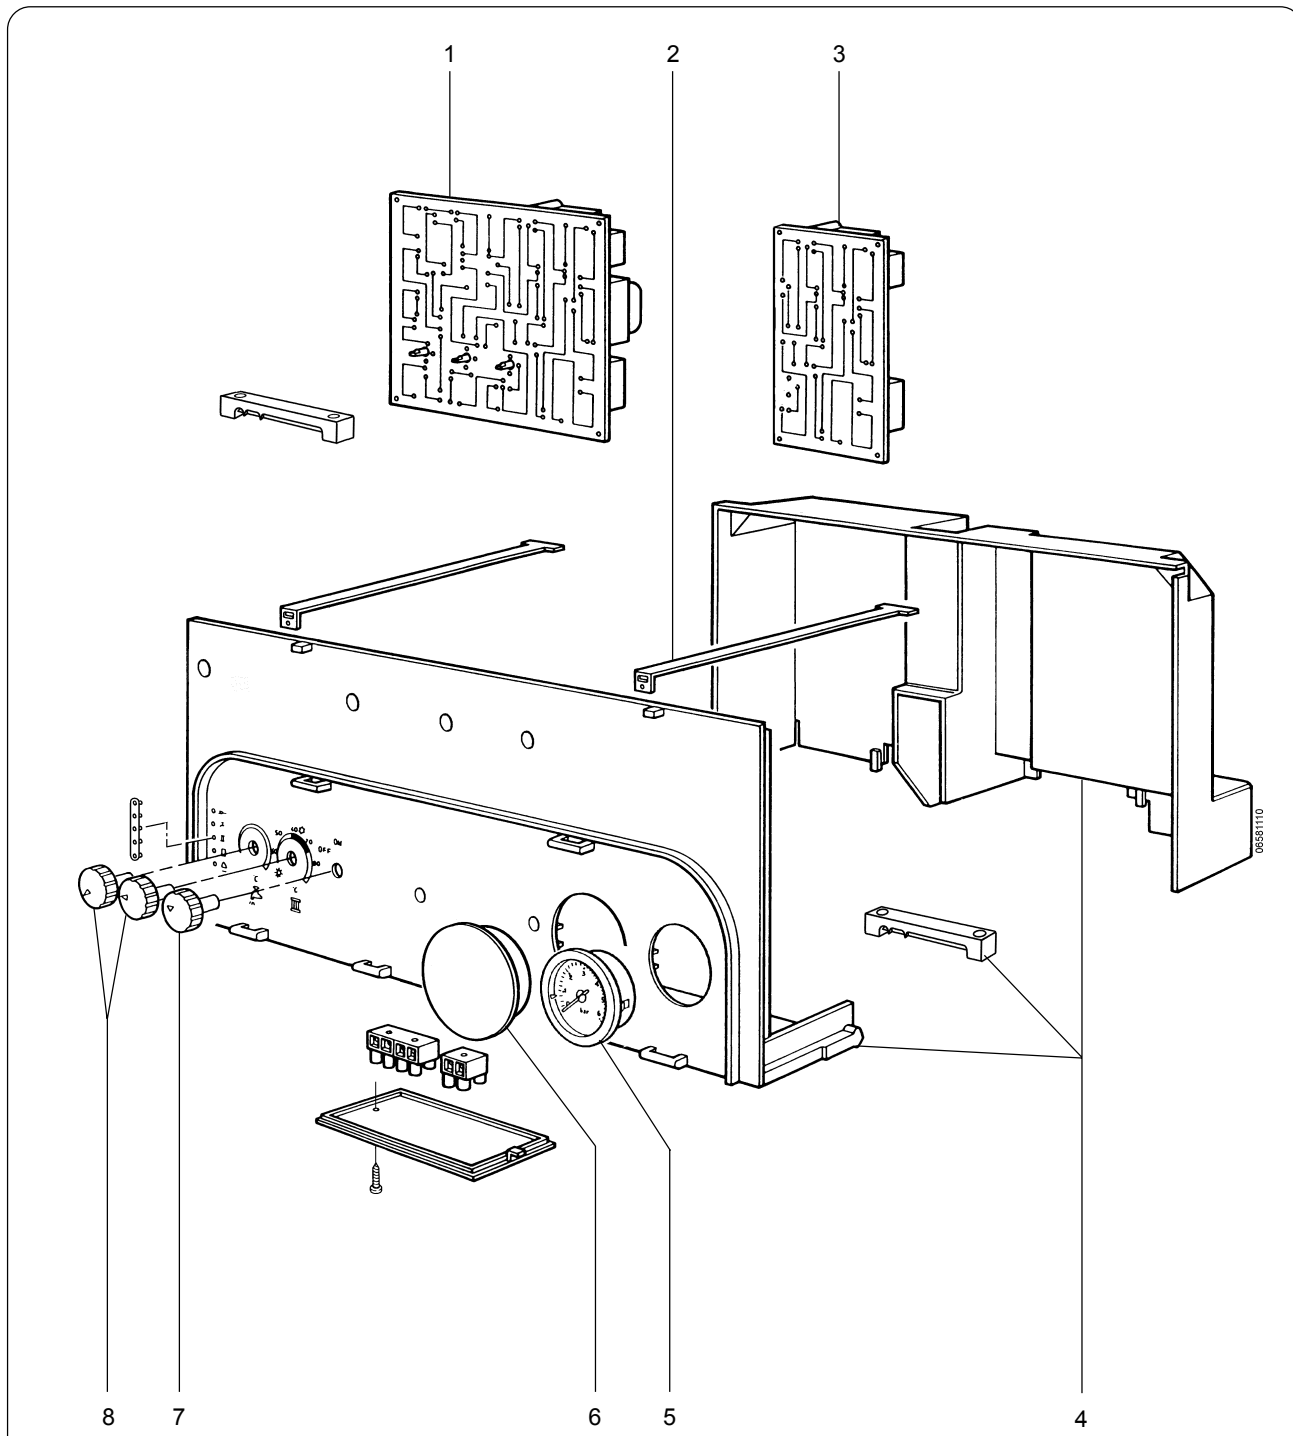

13 Domina C24E Onderdelen behuizing

Omschrijving	Bestelnummer
1 Onderklep scharnierend	3286090
2 Schakelkast leeg	3288320
3 Mantel	3286100
4 Onderplaat toestel	3288111

13 Domina C24E Onderdelen elektrakast