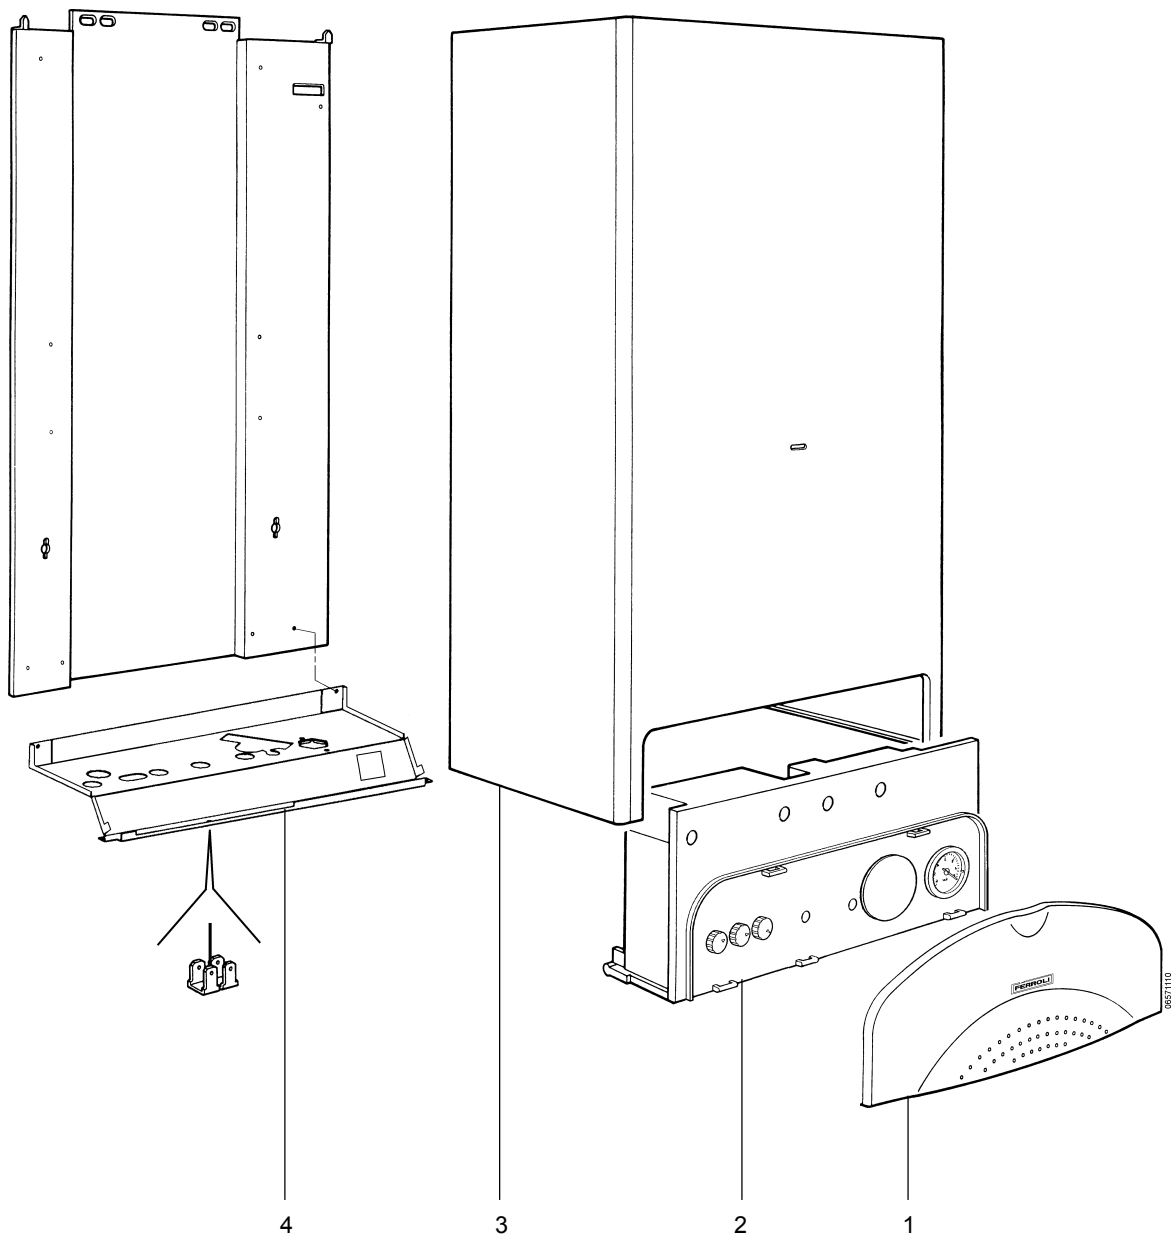

13 Domina C24E Onderdelen behuizing

Omschrijving	Bestelnummer
1 Onderklep scharnierend	3286090
2 Schakelkast leeg	3288320
3 Mantel	3286100
4 Onderplaat toestel	3288111