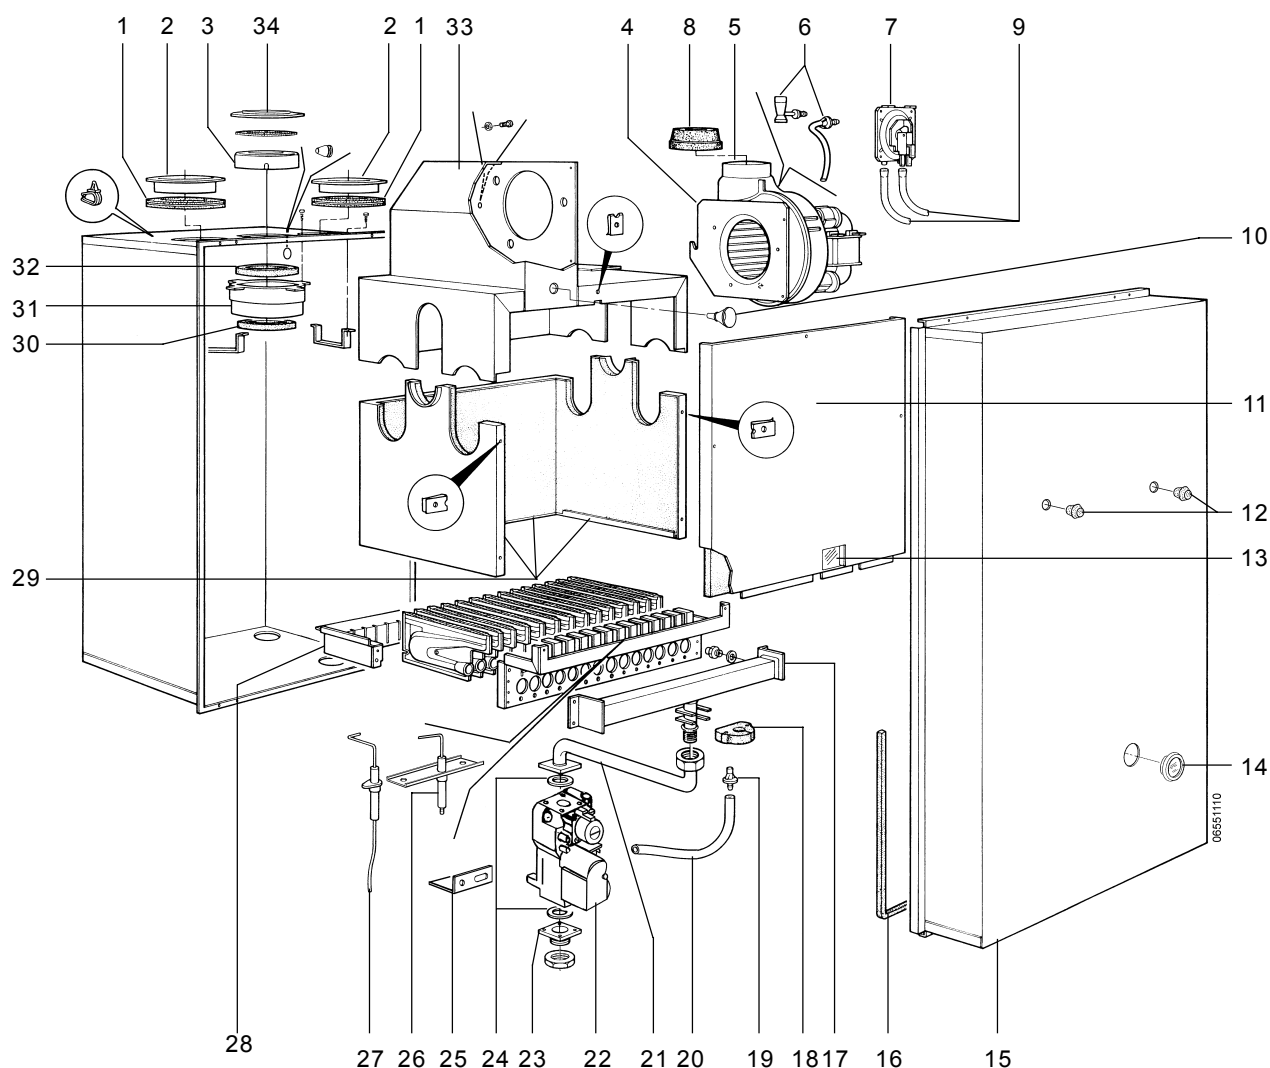

12 Domina F24E Onderdelen gaszijdig + luchtzijdig

Omschrijving	Bestelnummer	Omschrijving	Bestelnummer
1 Dichtring luchttoevoer	3295047	18 Pakking gasspruitstuk gesloten ruimte	3288280
2 Dop luchttoevoer alu 100	3288135	19 Verbinding luchtinlaat	3288275
3 Luchtrestrictiering 45mm	3288312	20 Buisje diameter 1.4 lengte 230	3288040
Luchtrestrictiering 47mm	3288315	21 Leiding gasblok/brander	3288202
Luchtrestrictiering 50mm	3288084	22 Gasblok VK41.5G	3288200
4 Ventilatorplaat	3288115	23 Flens voor gasklep	3288145
5 Ventilator	3288020	24 O-ring gasblok	3286175
6 Venturi drukschakelaar	3288150	25 Beugel gasblok	3288201
7 Drukverschilschakelaar	3288250	26 Ontsteekpen	3288306
8 Pakking ventilator uitblaa zijde	3288270	27 Ionisatiepen	3288304
9 Silicone slangset gasblok	3288040	28 Branderbed compleet 12 inspuiterreep	3288492
10 Drukafnamepunt 'rook'	3288095	29 Isolatie 2x zijkant + achterzijde	3288131
11 Voorplaat brander incl. isolatie	3288055	30 Afdichting voor leiding	3288285
12 Afdichtdop voorpl. boven	3288100	31 Verbindingsstuk ventilator	3288120
13 Kijkglas afdichtplaat verbrandingsruimte	3260019	32 Siliconering 80mm rookgasafvoer	3286323
14 Kijkglas gesloten ruimte met rubber	3288105	33 Rookgaskast	3288122
15 Voorplaat gesloten ruimte	3288125	34 Flens 80 x 125 compleet	3286006
16 Afdichtprofiel gesloten ruimte	3288090		
17 Inspuiterreep 1,4 G25	3288128		
Inspuiterreep G31	3288127