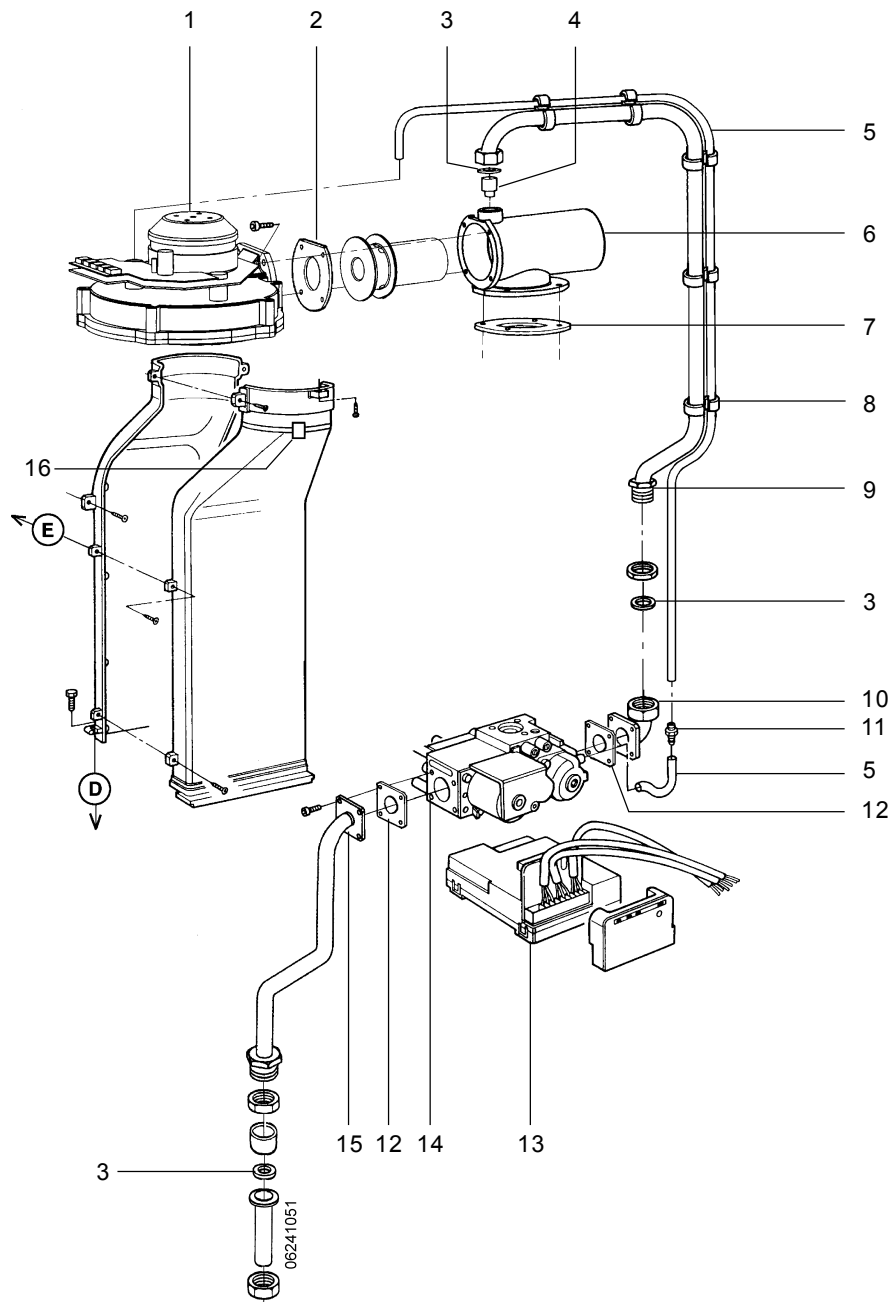

5 Econcompact 127C/135C/235C/5 235C Onderdelen gaszijdig

Omschrijving	Bestelnummer
1 Ventilator * (127C / 135C / 235C)	3289302
Ventilator (Econcompact 5)	3289301
2 Pakking ventilator - mengkamer (10 stuks)	3289025
3 Pakking 1/2" (10 stuks)	3250039
4 Gasinspuiter	
5 Slangset	
slang / doorvoernippel slangklemmen	3286839
6 Mengkamer	3287332
7 Pakking mengkamer - branderbed	3286114
8 Slangklem 15 x 6	3286838
9 Leiding gasblok - mengkamer	
tot wk 34-2000 (korte versie 127C / 135C)	3287423
na wk 34-2000 (127C / 135C / 235C / 5)	3287424
10 Leiding gasblok - gesloten ruimte	3286508
11 Verbinding luchtinlaat (doorvoernippel)	3288275
12 Pakking gasblok (kurk)	3286190

Omschrijving	Bestelnummer
13 Branderautomat	3287134
14 Gasblok VK4115V *	3286201
15 Leiding gasaanvoer - gasblok	3287425
16 Sensor NTC rookgasafvoer (incl. beugel)	
(toesteltypen: 235C / 5)	3286338
Beugel rookgassensor	3286335

* Inclusief pakking(en) of O-ring(en)