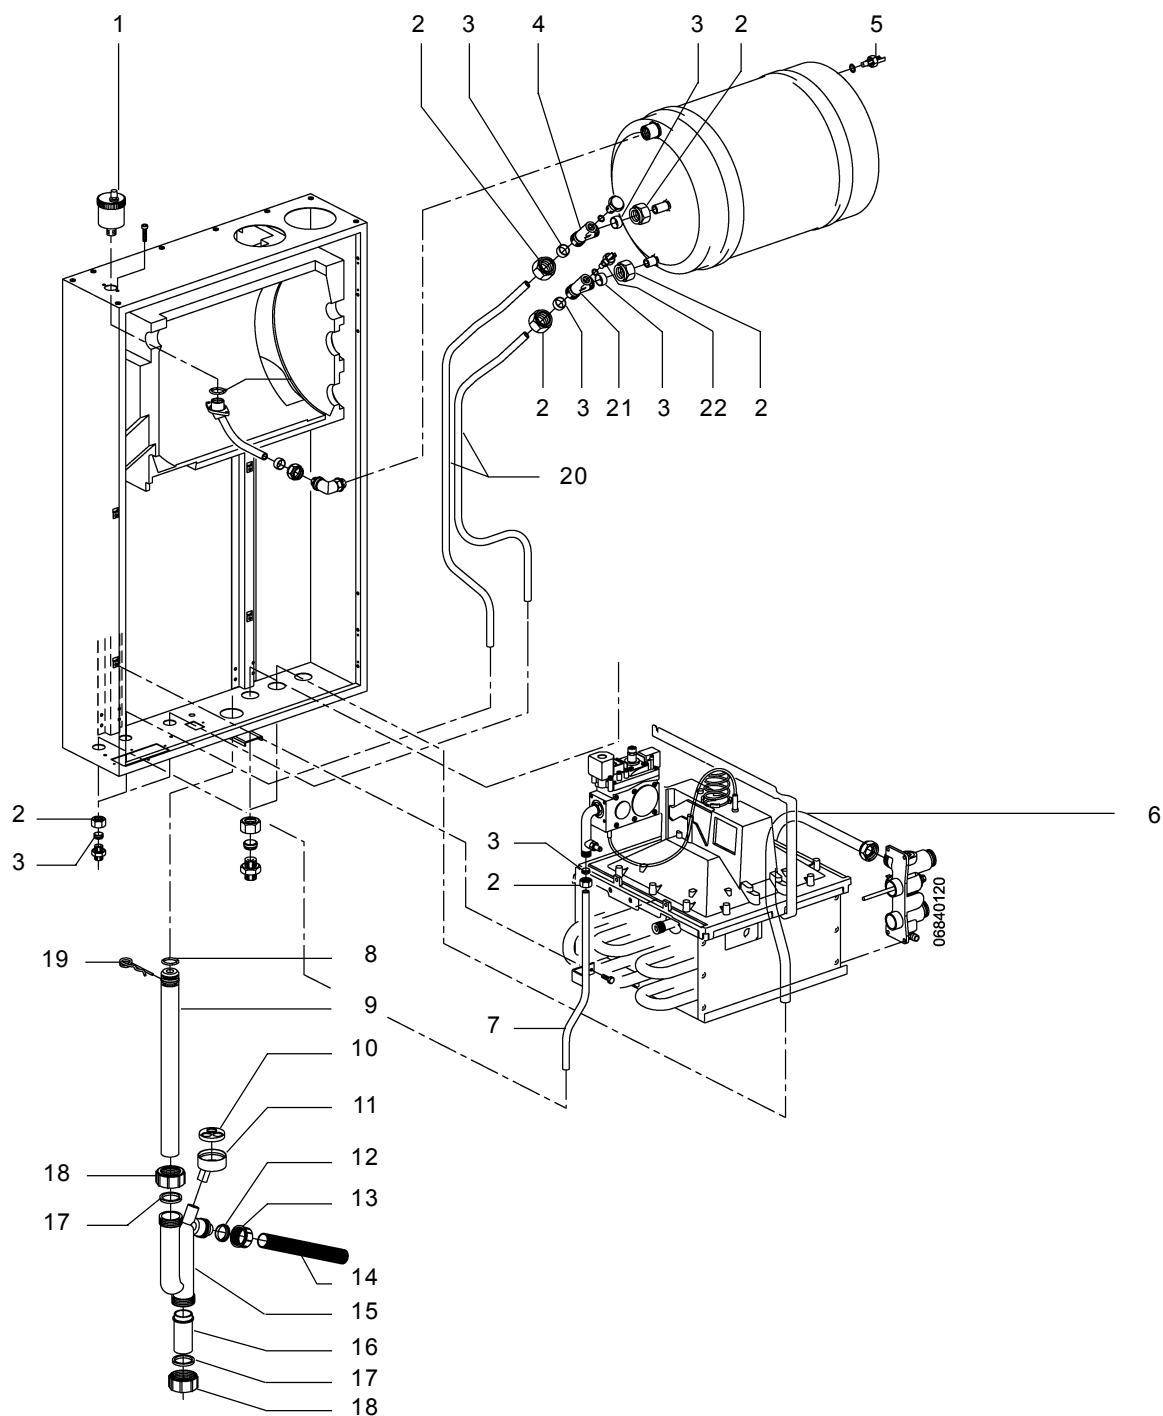

16 HMC23 Onderdelen cv-zijdig

Omschrijving	Bestelnummer
1 Ontluchter automatisch 3/8"	2870616
2 Wartelmoer 15 mm messing	2850721
3 Knelring 15 mm	2850725
4 Waterhoeveelheidsregelaar incl. sensor	2879786
5 Sensor	3260050
6 Leiding aanvoer cv	2870733
7 Leiding gas 15mm + steun	2871764
8 O-ring uitlaatpijpje syphon	2870794
9-19 Sifon compleet	2870705
13 Condensafvoerslang wit per meter	2890903
19 Borgclip sifon	2870709
20 Leidingset koud/warmwater	2871706
21 Knie koudwater-inlaat compleet	2870775
22 Sensor	3260050