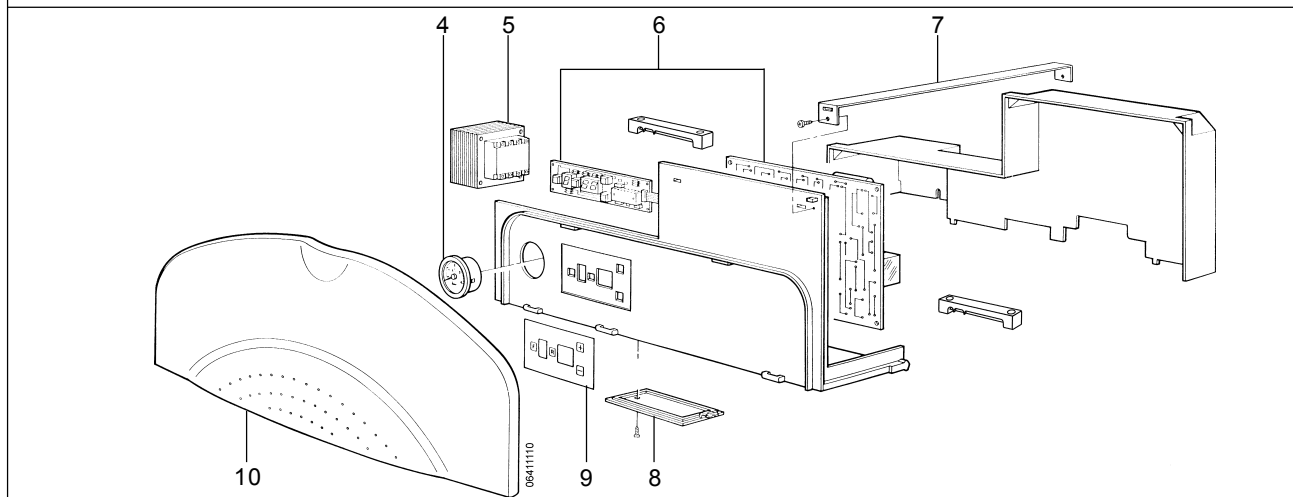

8 Econcompact 27C/35C (ST) Onderdelen behuizing en elektrakast

Omschrijving	Bestelnummer
1 Mantel	3286100
2 Schakelkast leeg (43,5 cm)	3286450
3 Beugel ophanging schakelkast	3286449
4 Manometer 37,5mm	3286108
5 Trafo 70 VA	3286136
6 Printset DMF02 + DSP2	3286414
Zekering 3,15AT (10 stuks)	3286098
Zekering 2,0AT (10 stuks)	3286099
Weerstand 10 kOhm i.p.v. rookgassensor	3287415
7 Beugel schakelkast	3286361
8 Kunststof deksel	3286360
9 Sticker display	3286080

Omschrijving	Bestelnummer
10 Onderklep scharnierend	3286090
Sticker onderklep	3286085
Kabel / stekker kamerthermostaat	3286042
Voedingskabel incl. stekker	3286644

Pakkingset t.b.v. onderhoudsbeurt 3286902
1x Branderpakking
2x O-ring, voor gloeiplug / ionisatiepen
1x 1/2" pakking t.b.v. gasleiding
1x Pakking inspectieluik
1x Ionisatiepen