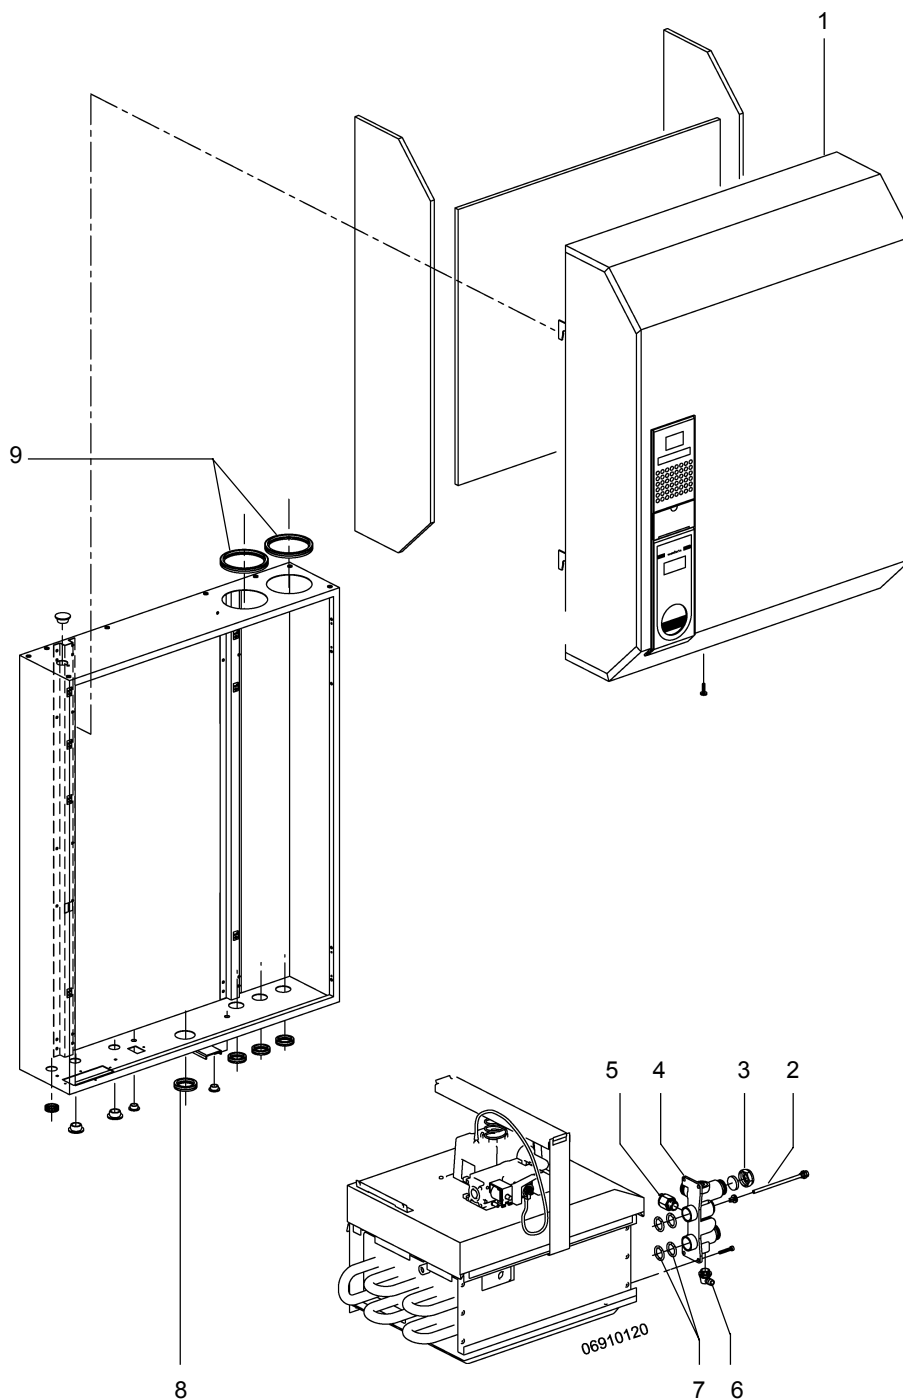

19 HMA32 Onderdelen behuizing + tapwaterzijdig

Omschrijving	Bestelnummer
1 Mantel	2890995
2 Dompelbuis incl. maximaal/regelsensor	2855711
3 Wartelmoeren G1/staal	2870762
4 Verdeelblok wisselaar incl. O-ringen	2829610
5 Laagwaterdrukbeveiliging 1/2"	2850766
6 Aftapper 1/2"	2840121
7 O-ring verdeelblok wisselaar (4 stuks)	2840102
8 Afdichtring condensafvoerleiding paneel	2823000
9 Silicone sponningring rond 80 blauw	2840332

r