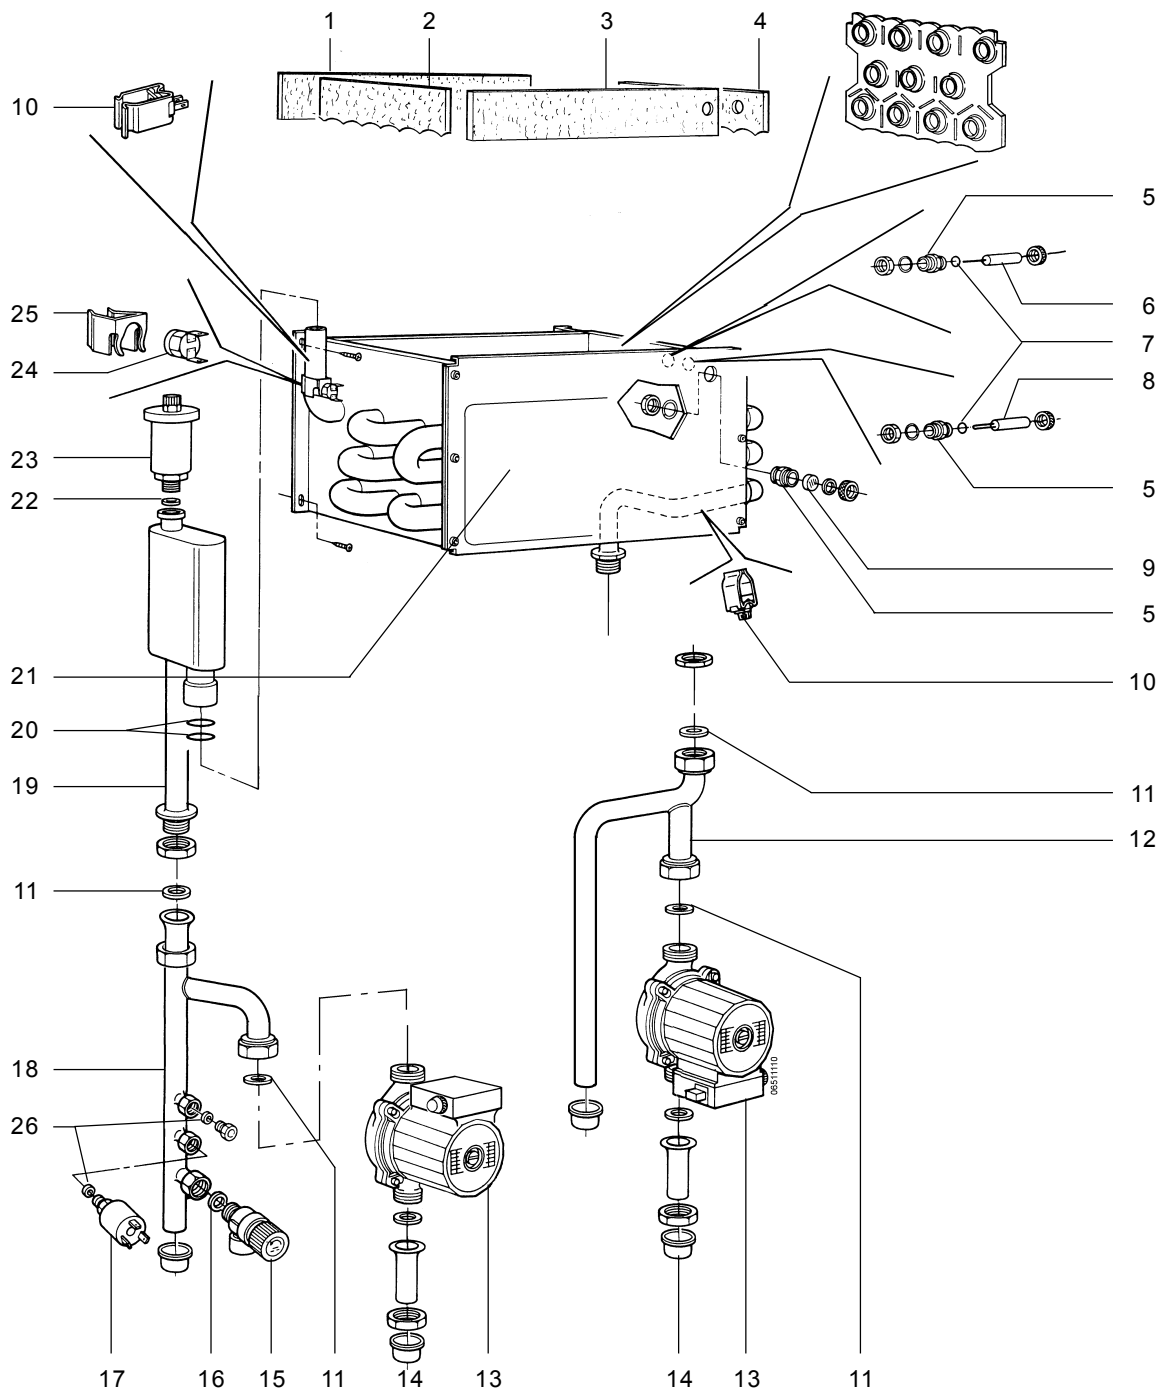

9 Econcompact 27A/35A Onderdelen cv-zijdig

Omschrijving	Bestelnummer
1 Isolatie branderkamer	} Set 3286127
2 Isolatie branderkamer	
3 Isolatie branderkamer	
4 Isolatie branderkamer	
5 Houder gloeiplug / ionisatiepen / kijkglas	3286150
6 Ionisatiepen *	3286409
7 O-ring t.b.v. gloeiplug / ionisatiepen (10 stuks)	3286121
8 Gloeiplug	3286410
9 Kijkglas *	3286128
10 Sensor NTC (opklik) 22mm	3286130
11 Pakking set pomp (1" / 10 stuks)	3286050
12 Leiding retour sanitair	3286051
13 Pomp boiler/cv	3286405
Kabel t.b.v. cv-pomp (zwart)	3286040
Kabel t.b.v. tappomp (wit)	3286041
14 Leiding pomp onderzijde	3286454
15 Overstortventiel	3250012

Omschrijving	Bestelnummer
16 Pakking klingerit 1/2" (10 stuks)	3250039
17 Laagwaterdrukschakelaar *	3286404
18 Leiding cv-aanvoer	3286052
Terugslagklep extern (22/22knel)	0415078
19 Leiding cv-aanvoer met luchtafseparator	3286456
20 O-ring luchtafseparator / cw-ww (10 stuks)	3286176
21 Warmtewisselaar cv (primair)	3289103
22 O-ring aut. ontlufter (over 3/8") (10 stuks)	3286180
O-ring aut. ontlufter (over 1/2")	3286047
23 Automatische ontlufter	3286101
24 Beveiligingsthermostaat 100°C	3286132
25 Montagebeugel klixon (max. thermostaat)	3286440
25 Pakking manometer / drukschakelaar (10 st.)	3286159

* Inclusief pakking(en) of O-ring(en)