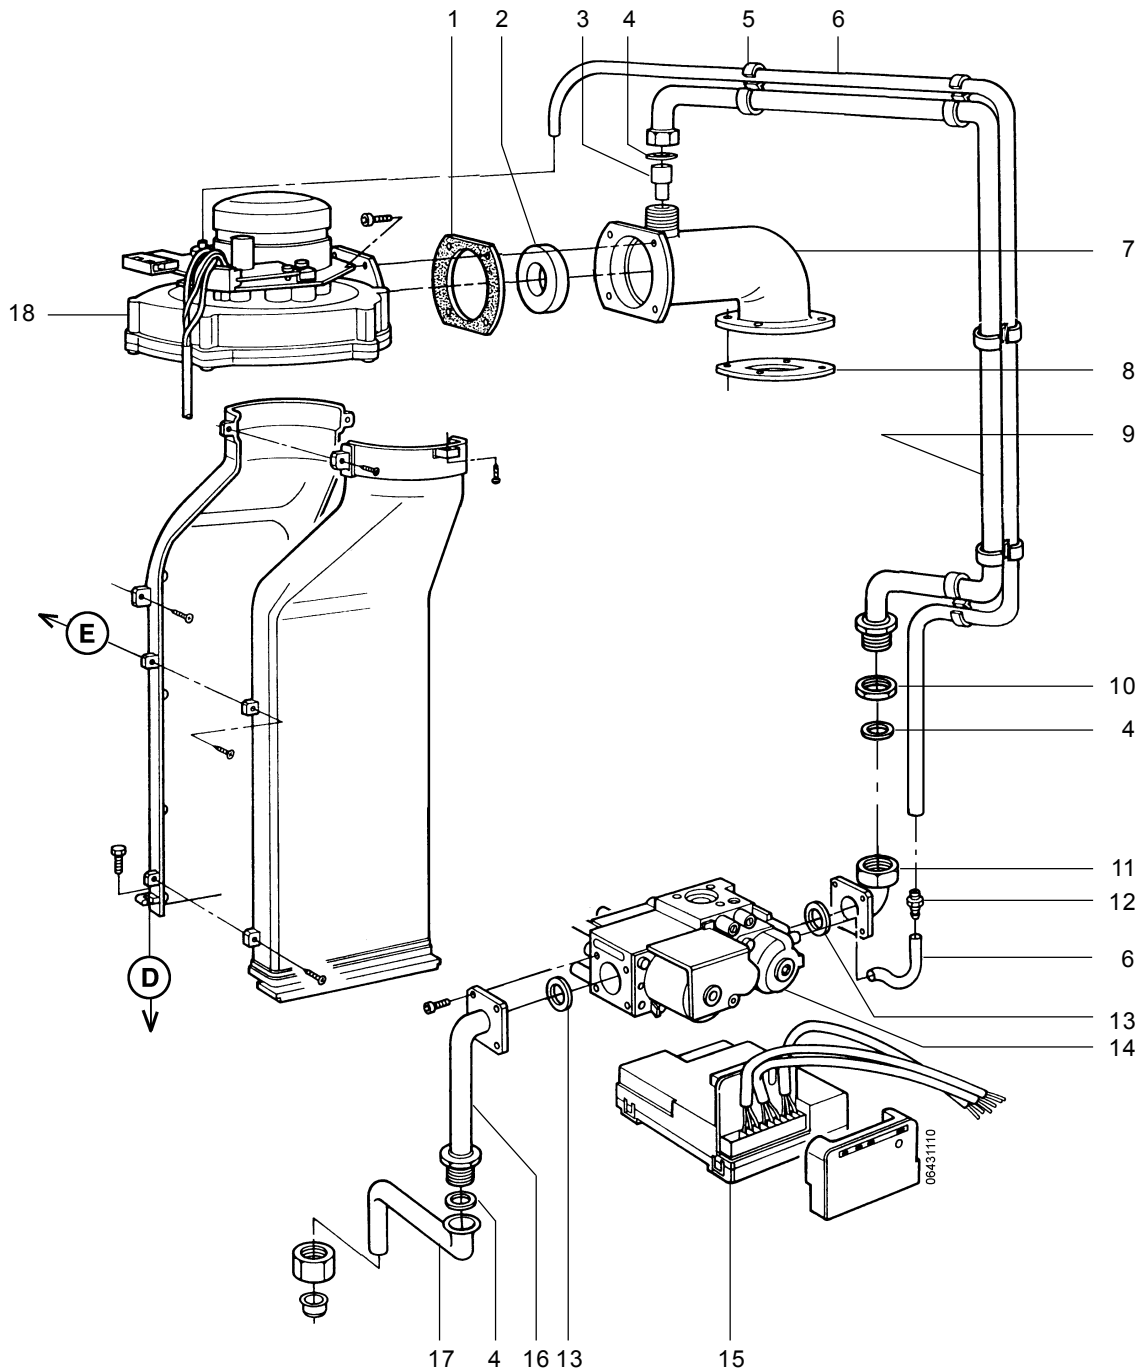

⑧ Econcompact 27C/35C (ST) Onderdelen gaszijdig

Omschrijving	Bestelnummer	Omschrijving	Bestelnummer
1 Pakking ventilator-mengbuis	3289025	13 Pakking t.b.v. gasblok (kurk)	3286190
2 Luchtrestrictie		14 Gasblok VK4115V *	3286201
3 Gasinspuiter		15 Branderautomaat	3286135
4 Pakking 19x13x2 (10 stuks)	3250039	16 Leiding gasinlaat-gasblok	3286425
5 Slangklem 15x6	3286838	17 Gasleiding aanvoer 15mm	3286422
6 Slangset		<i>Voor de 27C/35C (ST) geldt:</i>	
slang / doorvoernippel / slangklemmen	3286839	Gasleiding gasaanvoer / gasblok	3287425
7 Mengkamer	3286332	18 Ventilator *	3289302
<i>Voor de 27C/35C (ST) geldt:</i>		Stekker recht t.b.v. ventilatoraansluiting	3286303
Mengkamer	3287332		
8 Pakking mengkamer-branderbéd	3286114		
9 Gasleiding 15mm gesloten ruimte	3286424		
<i>Voor de 27C/35C (ST) geldt:</i>			
Leiding gasblok/mengkamer	3287423		
10 Moer 3/4"	3290921		
11 Leiding gasklep gesloten ruimte	3286508		
12 Verbinding luchtinlaat	3288275		

* Inclusief pakking(en) of O-ring(en)