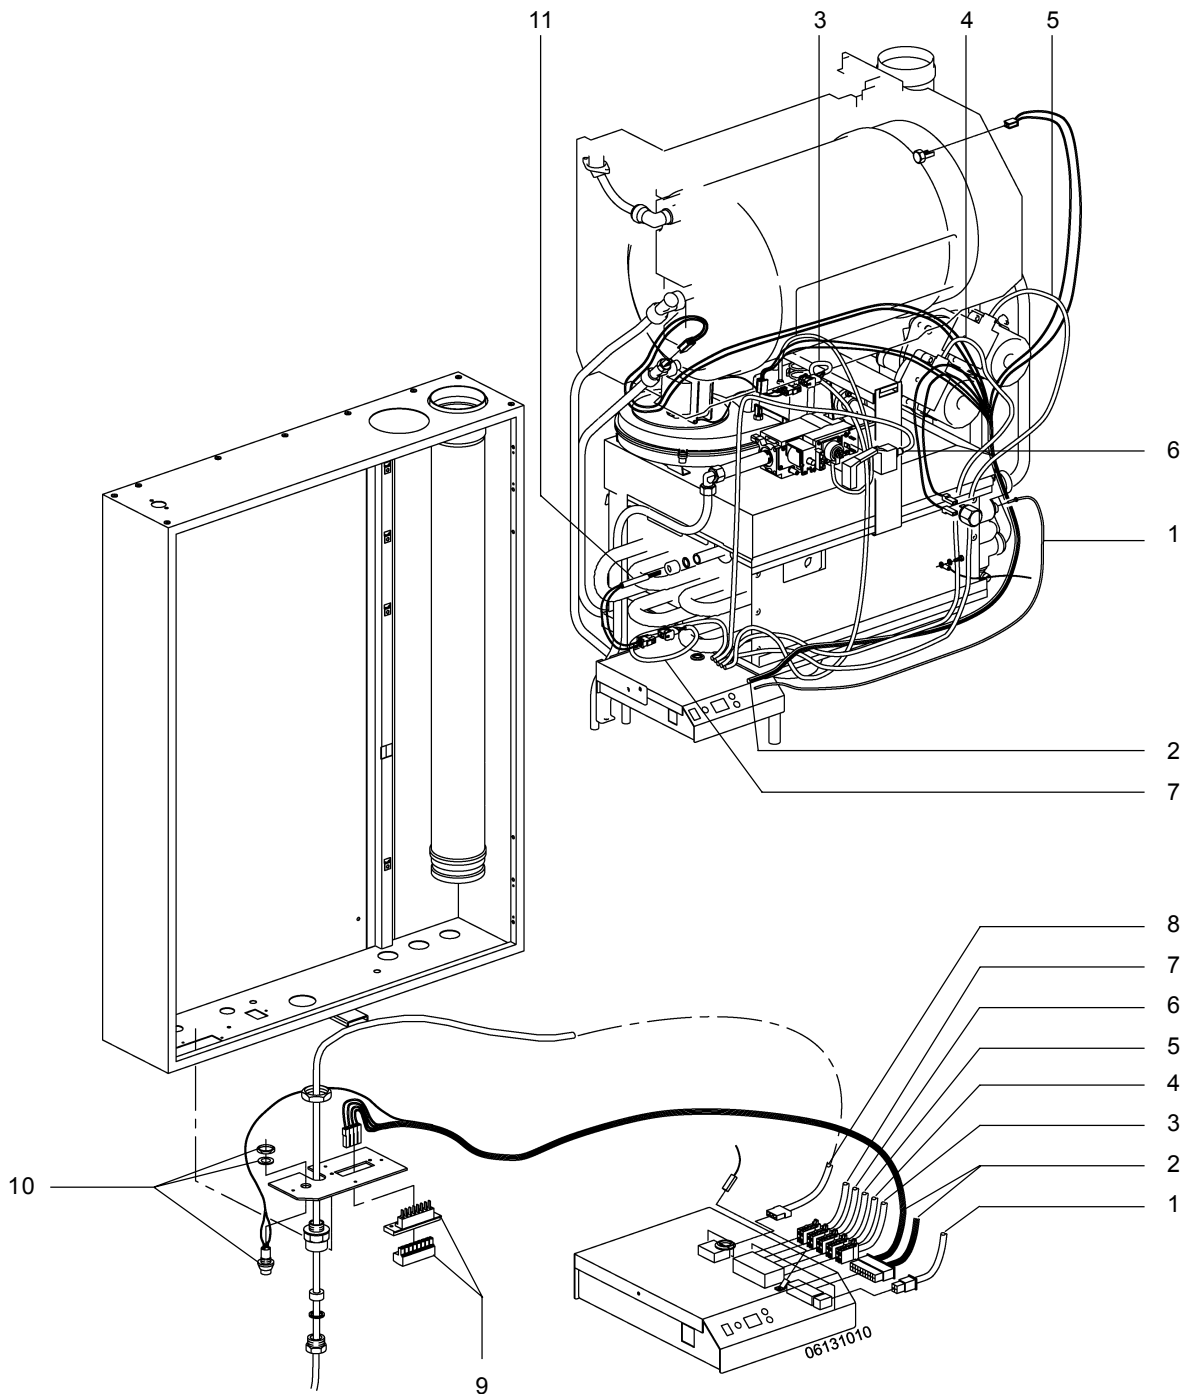

17 HMC32 Onderdelen elektrakast

Omschrijving ..... Bestelnummer

1	Sensor maximaal/regel incl. dompelbuis	2855711
2	Kabel 20-polig	2855725
3	Kabel automaat-ventilator	} 2855700
4	Kabel automaat-pomp cv	
5	Kabel automaat-pomp tapwater	
6	Kabel automaat-gasblok	
7	Kabel automaat-gloeiplug	
8	Kabel automaat-resetknop	
9	Stekker kamerthermostaat 8-polig	2850744
10	Resetknop	2850708
11	Gloeiplug + weerstand	2880055
	Kabel automaat-voeding	2855727