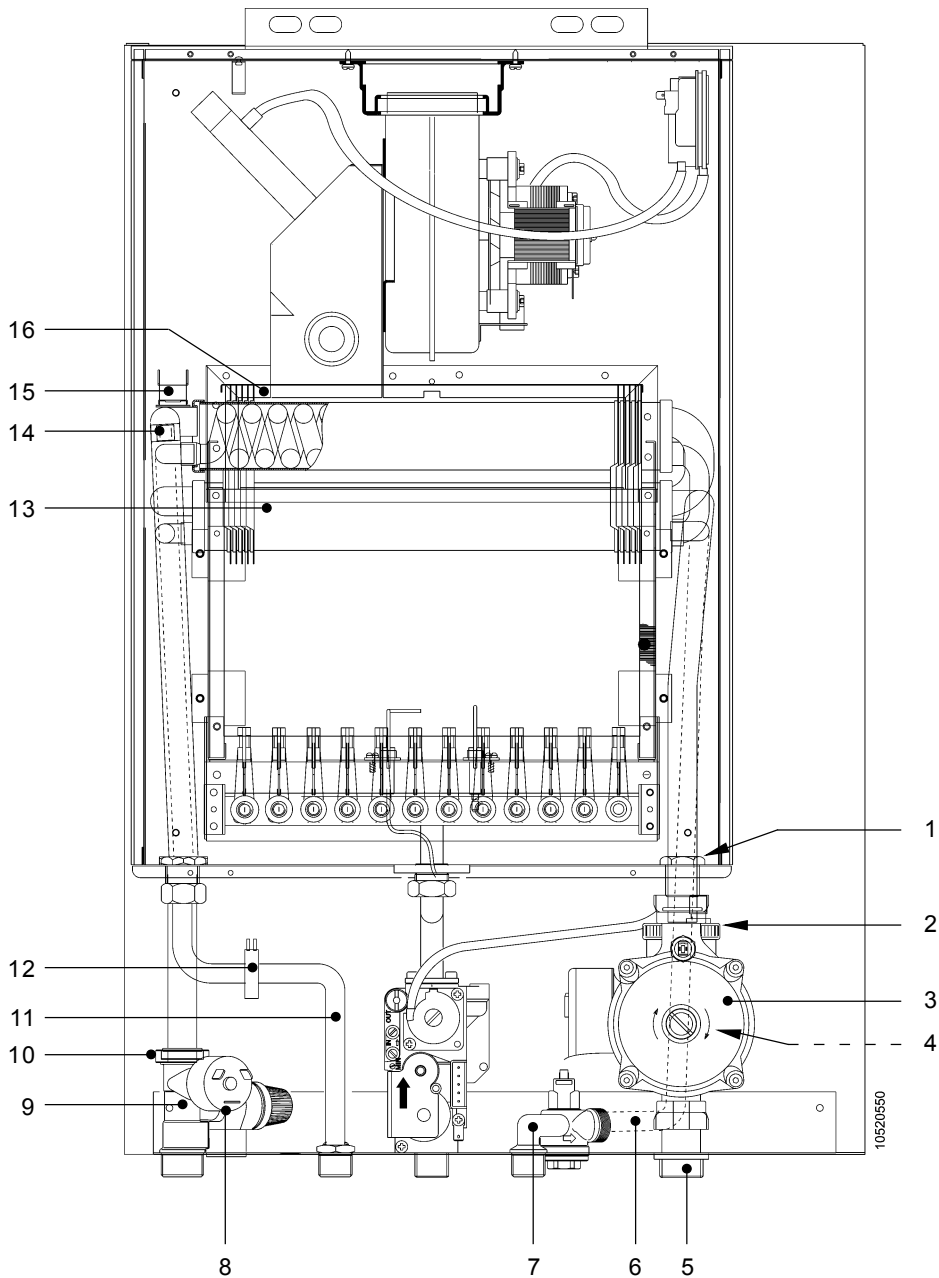

10520550

Omschrijving	Bestelnummer
1 Tule doorvoer wisselaar	3288016
2 Vlotterontluchter	3250019
3 Pomp UPS 15-50	3288010
O-ring pomp 17x4,5 (10st.) (na wk 26-2002) ..	3288195
Clip cv-aansluiting pomp (10 stuks)	3288160
Clip zijkant pomp	3288162
4 Plug tbv pomp	3288082
O-ring (13x3) achterzijde pomp (10 stuks)	3288265
Clip (14mm) achterzijde pomp	3288155
5 Puntstuk t.b.v. pomp	3288012
6 Leiding stromingsensor wisselaar (tot week 26-2000)	3288065
(vanaf week 26-2000)	3288066
7 Stromingsensor haaks	3287011
Waterhoeveelheidsregelaar 6 l/min.	3250064
Zeef stromingsensor haaks	3287072
Leiding koudwater inlaat-stromingsensor (tot week 26-2000)	3288060

Omschrijving	Bestelnummer
8 Laagwaterdrukbeveiliging	3286404
9 Leiding aanvoergroep cv	3288076
10 Clip cv aanvoerleiding / wisselaar (10 stuks) .	3288161
11 Warmwaterleiding	3288071
12 Sensor NTC 10k (15mm opklikbeugel)	3720065
13 Wisselaar universeel	3288013
Wisselaar (vanaf week 26-2000)	3288014
14 Sensor NTC 10k (18mm opklikbeugel)	3720060
15 Beveiliging 100°C	3286132
Montagebeugel klixon	3286440
16 Rookgasverdeelpaat	3288140