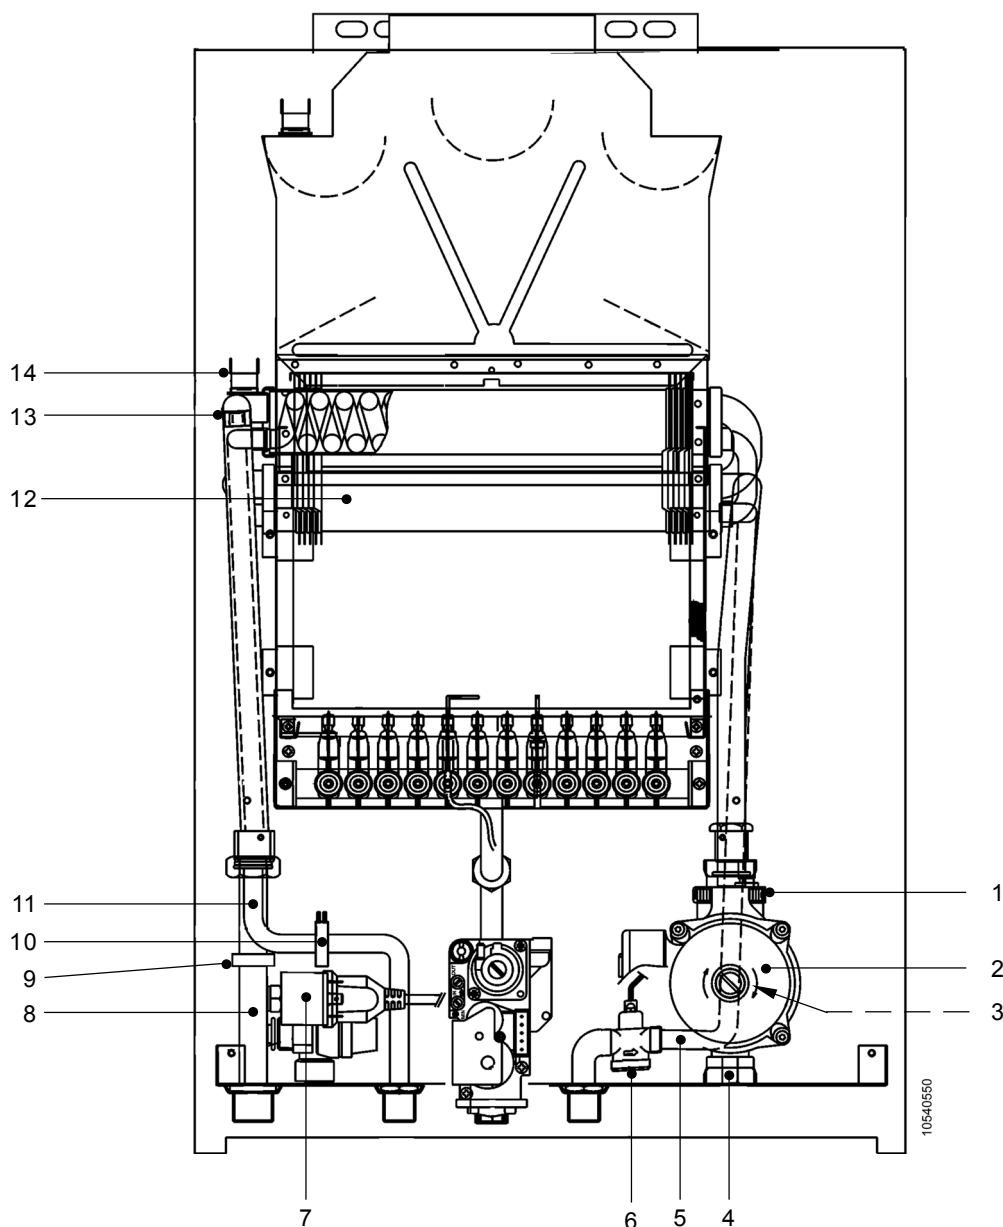

Omschrijving	Bestelnummer	Omschrijving	Bestelnummer
1 Vlotterontluchter	3250019	10 Sensor NTC 10k (15mm opklikbeugel)	3720065
2 Pomp UPS 15-50	3288010	11 Warmwaterleiding	3288071
O-ring pomp 17x4,5 (10 st.) (na wk 26-2002) .	3288195	12 Wisselaar	3288014
Clip cv-aansluiting pomp (10 stuks)	3288160	13 Sensor NTC 10k (18mm opklikbeugel)	3720060
Clip zijkant pomp	3288162	14 Beveiliging 100°C	3286132
3 Plug tbv pomp	3288082		
O-ring (13x3) achterzijde pomp (10 stuks)	3288265		
Clip (14mm)achterzijde pomp	3288155		
4 Puntstuk t.b.v. pomp	3288012		
5 Leiding stromingsensor wisselaar (tot week 26-2000)	3288065		
(vanaf week 26-2000)	3288066		
6 Stromingsensor haaks	3287011		
Waterhoeveelheidsregelaar 6 l/min.	3250064		
Zeef stromingsensor haaks	3287072		
7 Laagwaterdrukbeveiliging	3286404		
8 Leiding aanvoergroep cv	3288076		
9 Clip cv aanvoerleiding / wisselaar (10 stuks) .	3288161