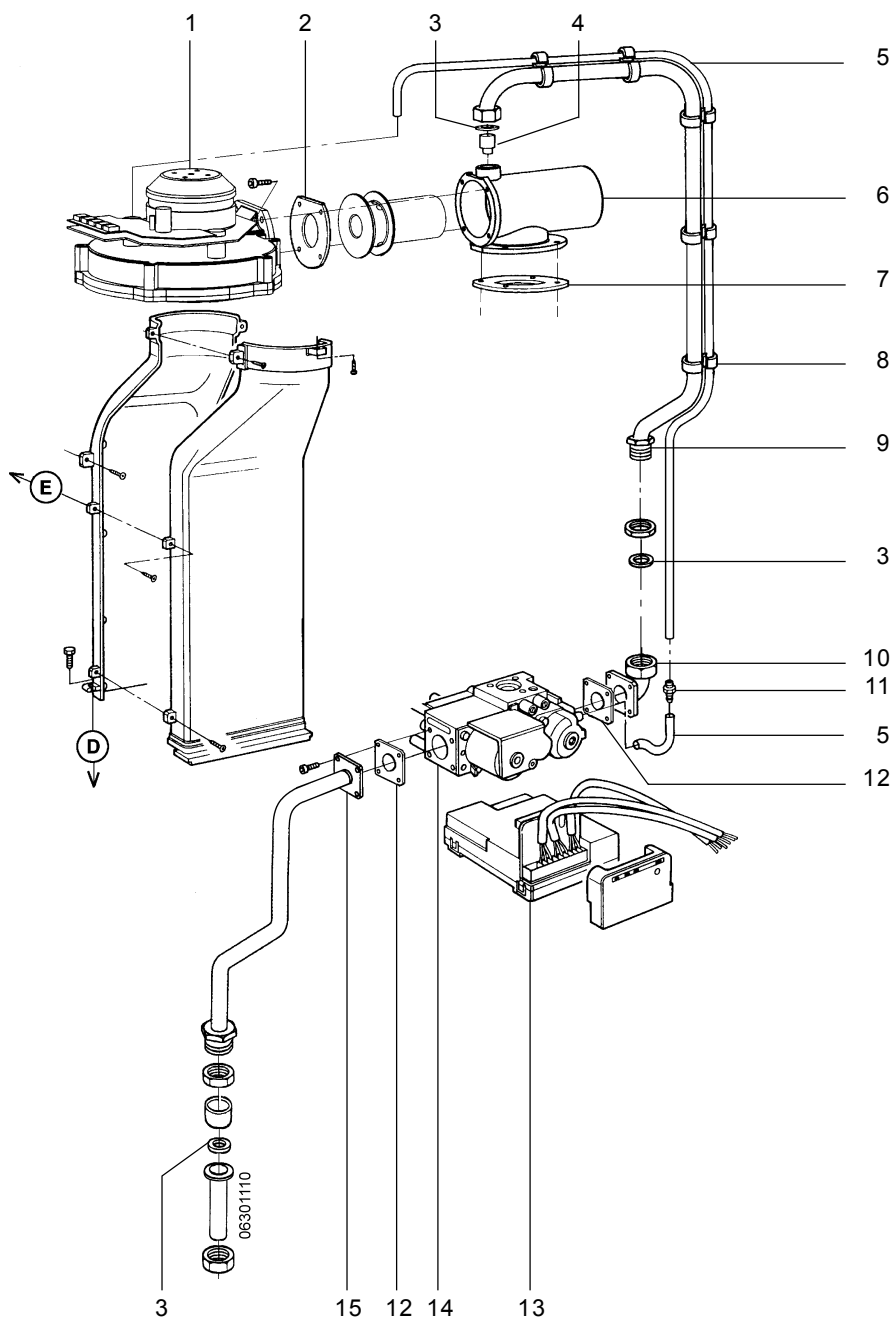

6 Econcompact 127A/135A Onderdelen gaszijdig

Omschrijving ..... Bestelnummer

1	Ventilator *	3289302
2	Pakking ventilator - mengkamer (10 stuks)	3289025
3	Pakking 1/2" (10 stuks)	3250039
4	Gasinspuiter	
5	Slangset (slang + doorvoernippel)	3286839
6	Mengkamer	3287332
7	Pakking mengkamer - branderbed	3286114
8	Slangklem 15 x 6	3286838
9	Leiding gasblok - mengkamer	3287424
	tot week 34 / 2000 (korte versie)	3287423
	na week 34 / 2000 (lange versie)	3287424
10	Leiding gasklep - gesloten ruimte	3286508
11	Verbinding luchtinlaat (doorvoernippel)	3288275
12	Pakking gasblok (kurk)	3286190
13	Branderautomaat	3287134
14	Gasblok VK4115V *	3286201
15	Leiding gasaanvoer - gasblok	3287425

* Inclusief pakking(en) of O-ring(en)