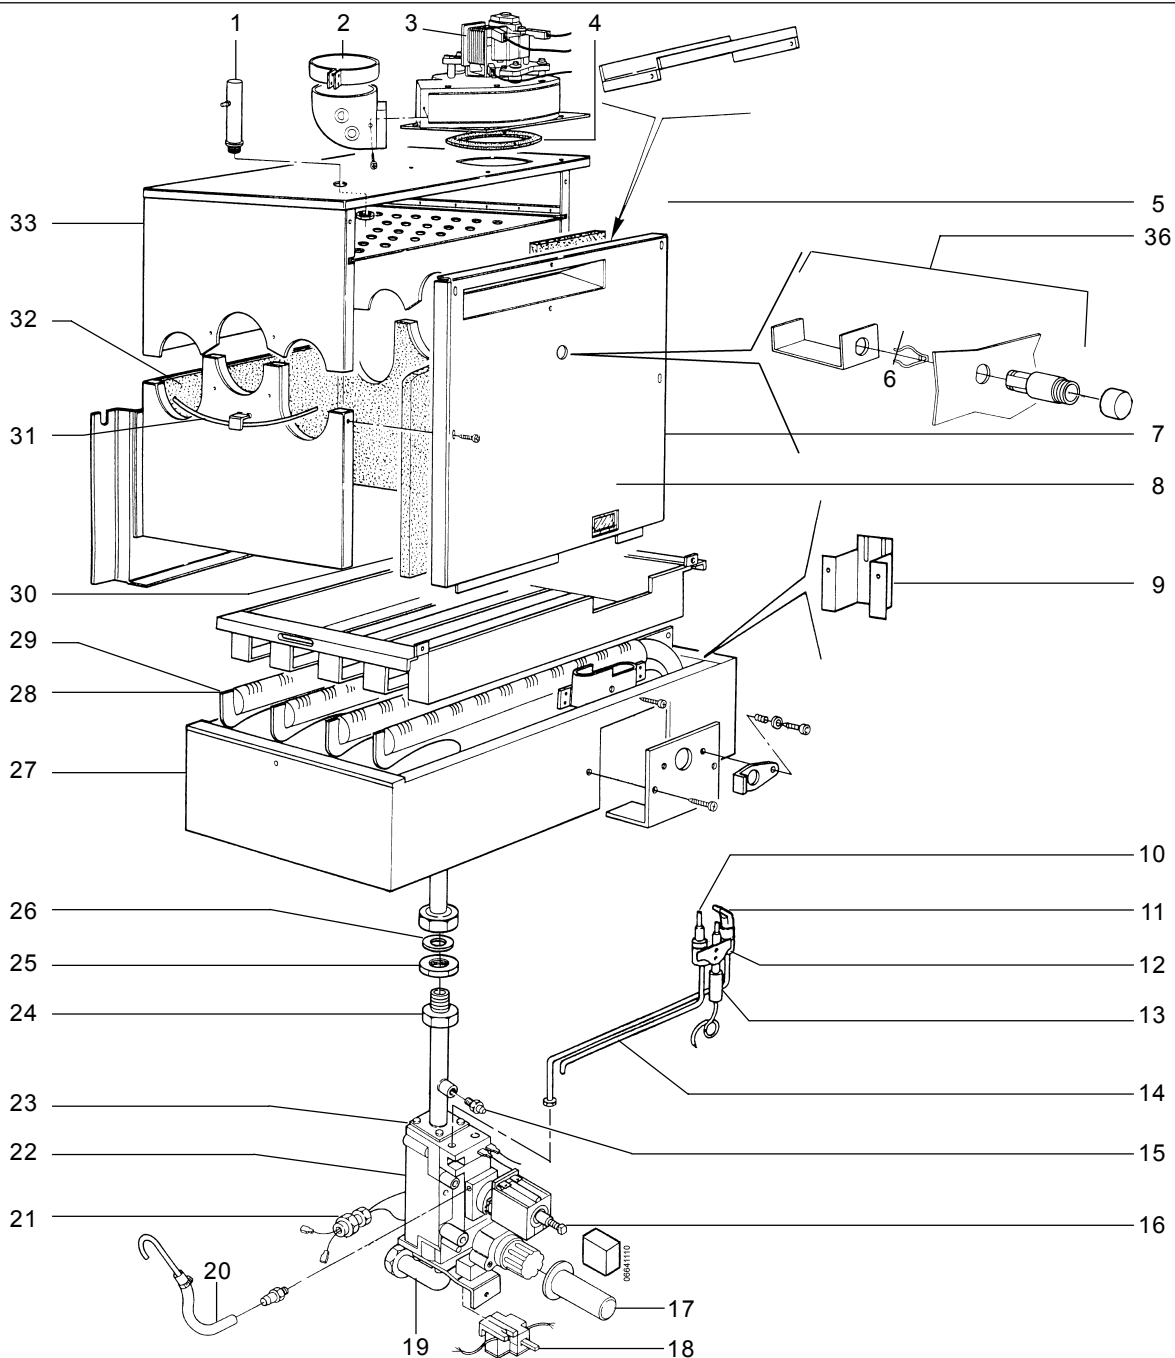

14 NEV 1324 T Onderdelen gaszijdig + luchtzijdig

Omschrijving	Bestelnummer	Omschrijving	Bestelnummer
1 Venturi drukverschilschakelaar	3250024	18 Ontsteekschakelaar	3280112
Siliconen slangset	2849070	19 Bocht gasinlaat	3280114
Borgclip t.b.v. venturibuis	3260413	20 Meetleiding gasblok	3260025
2 Bevestigingsbeugel ventilator uitblaaszijdig ...	3295034	21 Thermokoppel onderbreker	3250061
3 Ventilator	3295035	22 Gasblok V4600C 220V	3295017
4 Ventilatorpakking	3295102	23 O-ring flens gasblok	3260021
5 ABS luchtregelklep + rode pakking	3285106	24 Leiding gasblok / branderbed	3260082
6 Borgclip meetpunt voorplaat	3260414	25 Contraoer koppeling pomp	3290921
7 Onderstuk voorplaat	3285107	26 Klingerit pakking 3/4" (10 stuks)	3250040
verbrandingsruimte NEV 1324T	3285107	27 Branderbed compleet	3260062
8 Kijkglas vierkant verbrandingsruimte	3260019	28 Branderreep	3260063
9 Beugel waakvlambrander	3260107	29 Hoofdinspuiter 2,25 mm - A25	3250036
10 Thermokoppel Q 335 C met waakvlam	3250009	30 Isolatie verbrandingskamer links & rechts	3260112
11 Inspuiter waakvlam A25	3260033	31 Veer t.b.v. warmtewisselaar	3260142
12 Waakvlambrander Q385A2002B	3260106	32 Isolatie verbrandingskamer achter	3260113
13 Ontsteekpen + kabel	3260105	33 Rookgaskast	3260038
14 Alu.waakvlamleiding 4-6mm + breeknippels .	3238070	34 Voorplaat bovenzijde met ABS klep	3285106
15 Meetnippel bovenzijde toestel	3260029	35 Voorplaat onderzijde	3285107
16 Moduleerspoel V7335A	3260022	36 Meetpunt compleet	3260412
17 Drukknop t.b.v. gasblok	3280120