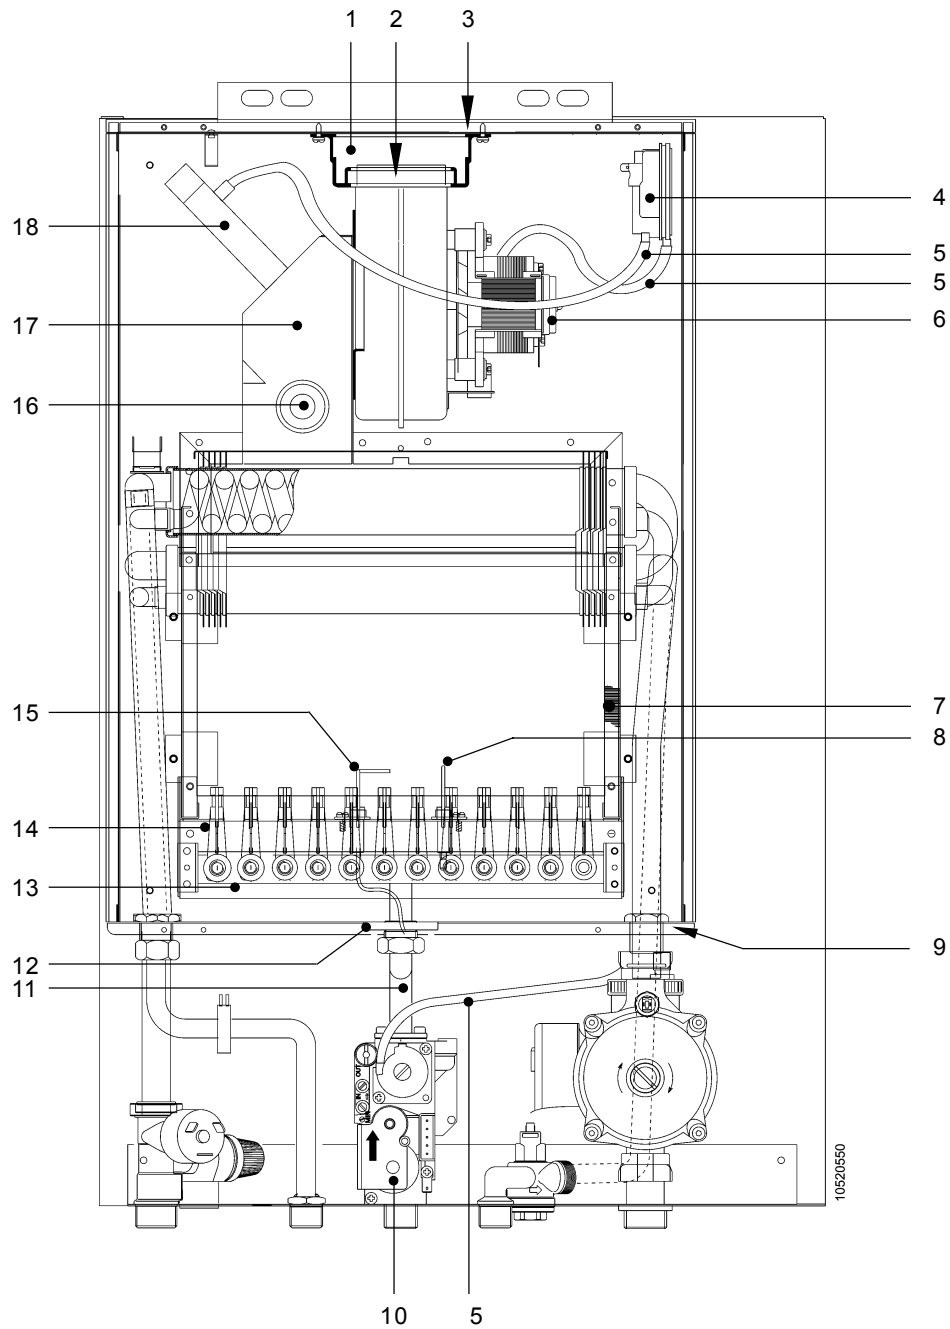

Omschrijving	Bestelnummer	Omschrijving	Bestelnummer
1 Verbindingsset ventilator	3288120	13 Inspuiterreep	3288127
2 Afdichting voor leiding	3288285	Inspuiter	
3 Siliconenring ø80 rookgasafvoer	3286323	14 Branderbed compleet 12 reeps	3288492
4 Luchtdrukschakelaar	3280023	Branderreep furigas	3288130
5 Slangset	3288040	15 Ionisatiepen	3288304
6 Ventilator	3288021	Ionisatiekabel	3288303
Pakking ventilatoruitblaszijde	3288270	16 Meetpunt rookgas	3288095
7 Isolatieset branderkamer	3288131	17 Rookgasverzamelkast incl. ABS-klep	3288141
8 Ontsteekpen	3288306	18 Venturi	3250024
Kabel ontstekelektrode	3288305		
9 Verbinding luchtinlaat	3288275		
10 Gasblok VK41.5G	3288200		
Beugel gasblok	3288201		
O-ring (27,5) t.b.v. gasblok	3286175		
11 Leiding gasblok / brander	3288202		
12 Pakking gasspruitstuk / gesloten ruimte	3288280