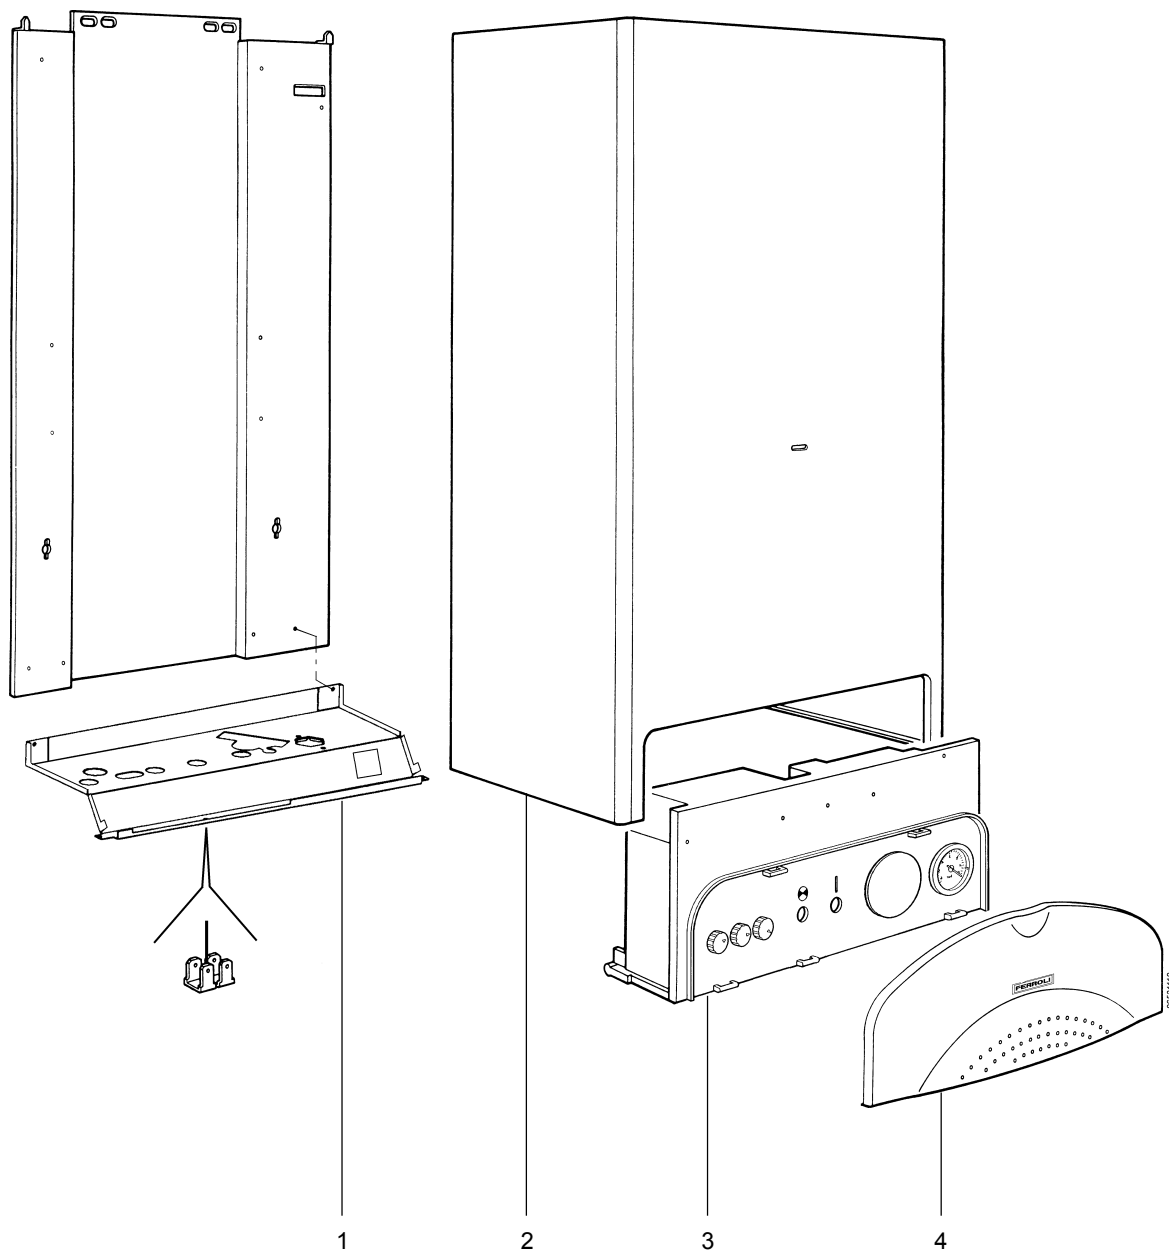

12 Domina F24E Onderdelen behuizing

Omschrijving	Bestelnummer
1 Onderplaat (tot wk 26-2000)	3288110
Onderplaat (van wk 26-2000 t/m wk 5-2002 ...)	3288109
2 Mantel	3286100
3 Schakelkast leeg	3288320
4 Onderklep scharnierend	3286090