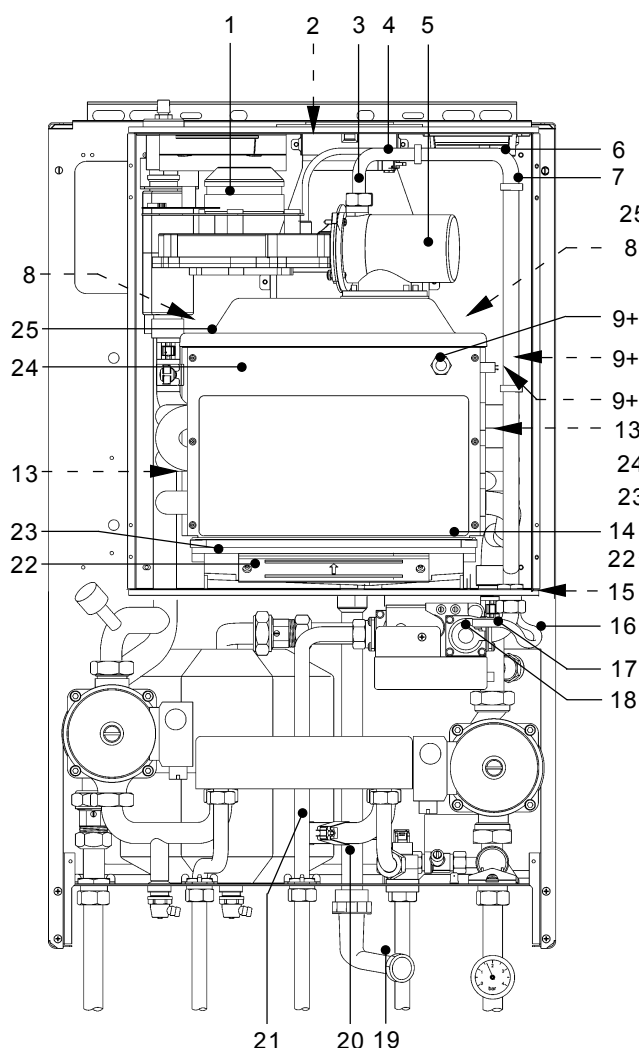

2 Ultima 3S 1025C / 4S 1035C Onderdelen gaszijdig + luchtzijdig

ULTIMA 3S

ULTIMA 4S

Omschrijving	Bestelnummer
1 Ventilator *	3289302
Pakking ventilator - mengkamer (10 stuks)	3289025
2 Siliconering 80 mm rookgasafvoer	3286323
3 Inspuiter	
4 Sensor NTC rookgasafvoer (incl. beugel)	3286338
Beugel rookgasafvoer sensor	3286335
5 Mengkamer	3287332
Pakking mengkamer - branderbed	3286114
6 Leiding gasblok / mengkamer (3S)	3287423
Leiding gasblok / mengkamer (4S)	3287424
7 Slangklem 15x6	3286838
8 Vleugelmoer M5 + veer (10 stuks)	3286311
9 Houder gloeiplug / ionisatiepen / kijkglas	3286150
10 Kijkglas (12mm) *	3286128
11 Ionisatiepen *	3286409
12 Gloeiplug *	3286410
O-ring t.b.v. gloeipug / ionisatiepen (10 stuks)	3286121
13 Trekstang brander compleet (2 stuks)	3286110
14 Pakking condensbak (3S)	3287460
Pakking condensbak (4S)	3286460
15 Verbinding luchtinlaat (doorvoernippel)	3288275
16 Slangset	
slang / doorvoernippel / slangklemmen	3286839
17 Leiding gasblok / gesloten ruimte	3286508
18 Gasblok VK4115V *	3286201
Pakking gasblok (kurk)	3286190

Omschrijving	Bestelnummer
19 Vuilvanger	3287004
20 Sifon	3287002
Pakking sifon (onderste)	3287001
Pakking sifon (bovenste / 10 stuks)	3287003
Beugel t.b.v. fixatie sifon	3289002
Vuilvanger incl. slang	3287005
21 Leiding gasaanvoer / gasblok *	3289425
22 Inspectieluik compleet *	3286293
Pakking inspectieluik	3286118
Klemmsset (bij afgebroken schroeven 2st.)	3286013
23 Condensbak compleet (3S)	3287014
Condensbak compleet (4S)	3287015
24 Wisselaar cv (3S) *	3289104
Wisselaar cv (4S) *	3289103
Keraboardset wisselaar (3S)	3286125
Keraboardset wisselaar (4S)	3286127
Strip wisselaar (2 stuks)	3286026
25 Branderbed (3S) *	3287492
Branderbed (4S) *	3286492
Pakking brander - wisselaar (3S)	3287462
Pakking brander - wisselaar (4S)	3286462
Novasil 25 (80ml. hoog temperatuur bestendige siliconen)	3286025

* Inclusief pakking(en) of O-ring(en)