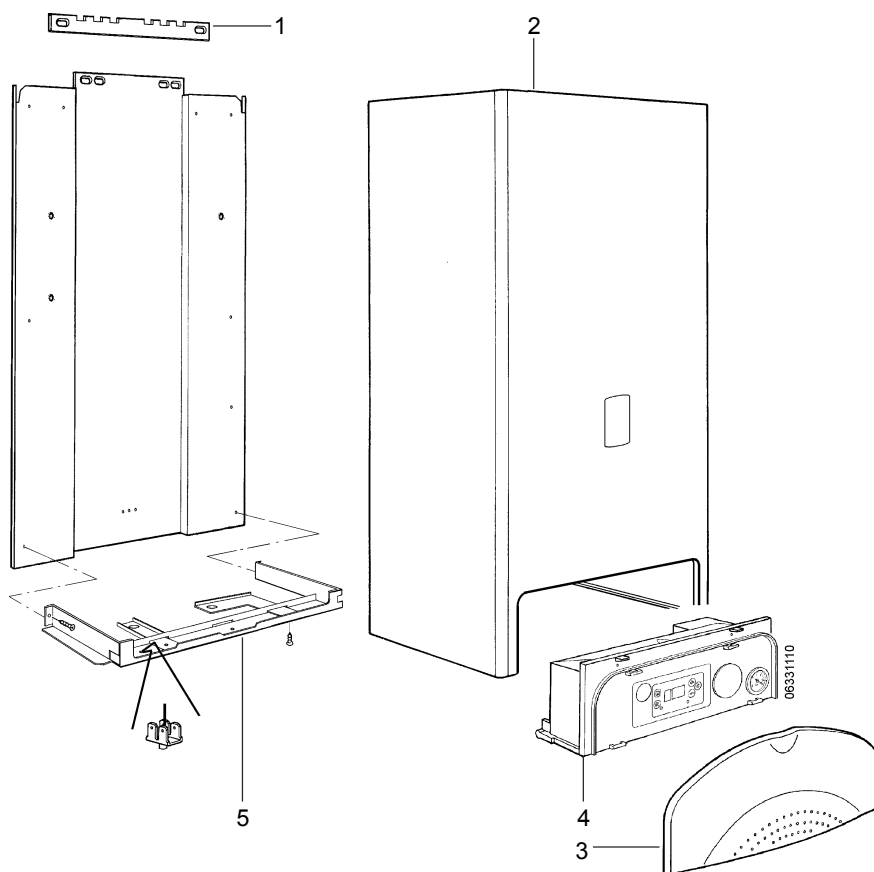

7 Econcompact 125C/225C/225C HP Onderdelen behuizing en elektrakast

Omschrijving	Bestelnummer
1 Ophangstrip	1801515
2 Mantel	3287100
3 Onderklep (37,5 cm) (incl. sticker)	3287090
Sticker onderklep	3287084
4 Schakelkast leeg	3287451
5 Onderplaat	
Econcompact 125C en 225C (t/m week 14/2004)	3287448
Econcompact 225C (vanaf week 15/2004)	3287449
Beugel t.b.v. fixatie leiding klein	3289007
6 Print DMF04 (vanaf DMF04D)	3289416
Zekering 3,15AT (10 stuks)	3286098
Zekering 2,0AT (10 stuks)	3286099
7 Beugelschakelkast	3287361

Omschrijving	Bestelnummer
8 Transformator 70VA	3286136
9 Kunststof deksel	3286360
10 Manometer	3287108
Pakking manometer / drukschakelaar (10 st.)	3286159
11 Sticker display	3287080
Voedingskabel, incl. stekker	3286644
Pakkingset t.b.v. onderhoudsbeurt	3286903
1x Branderpakking	
2x O-ring, voor gloeiplug / ionisatiepen	
1x 1/2" pakking t.b.v. gasleiding	
1x Pakking inspectieluik	
1x Ionisatiepen