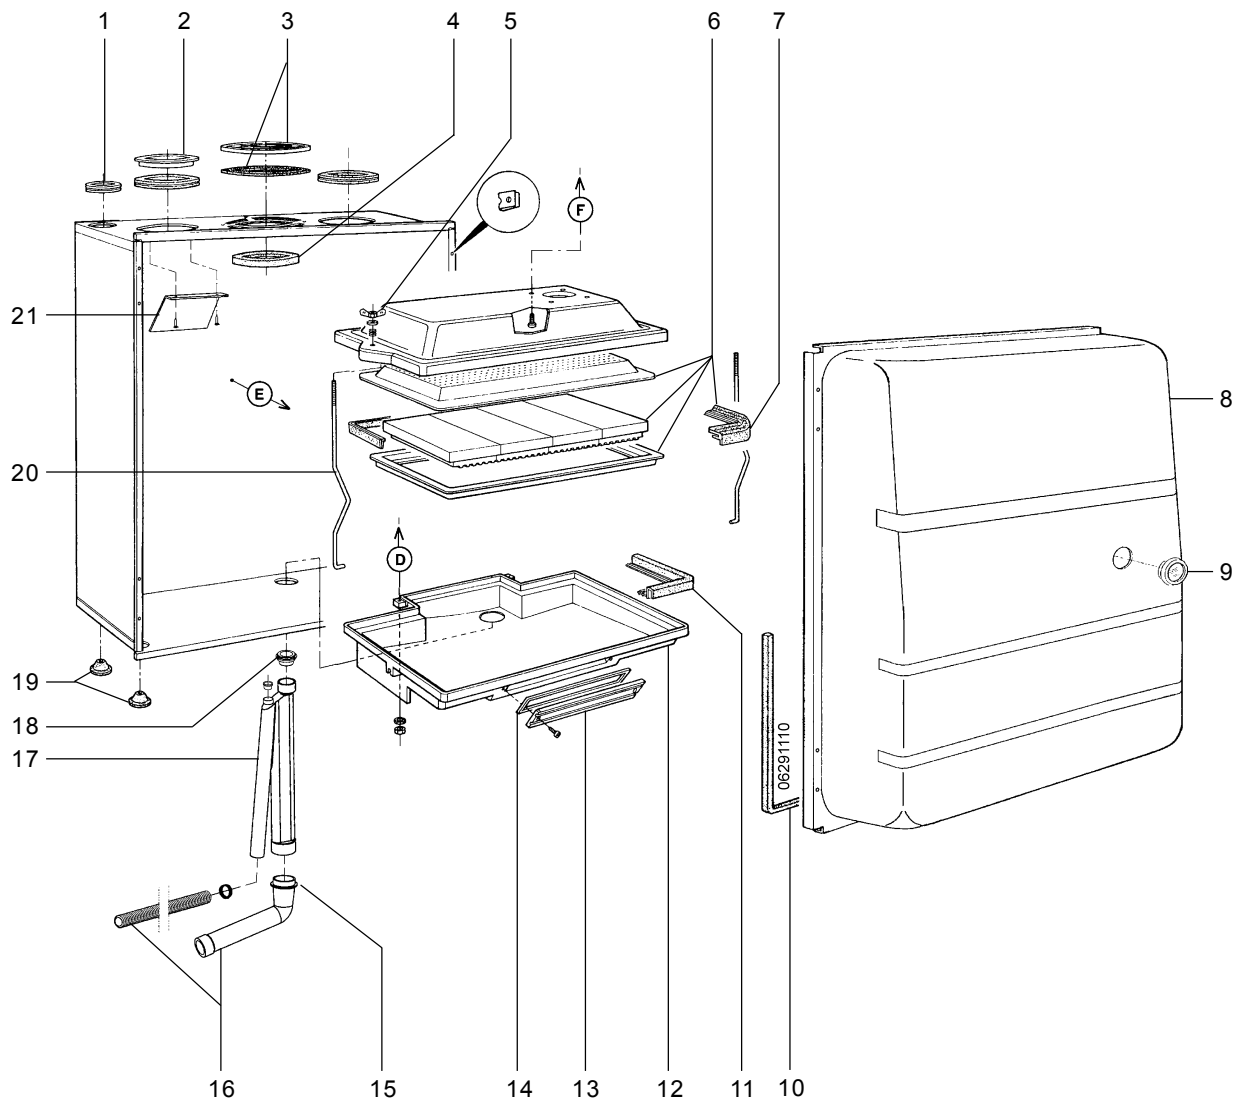

6 Econcompact 127A/135A   Onderdelen hermetisch gesloten ruimte

Omschrijving	Bestelnummer
1 Tule doorvoer automatische ontlufter	3286112
2 Dop luchttoevoer	3288135
Pakking luchttoevoer 80mm	3295047
3 Flens 80/125 *	3286006
4 Siliconenring 80mm rookgasafvoer	3286323
5 Vleugelmoer M5 + veer (10 stuks)	3286331
6 Branderbed *	3286492
7 Pakking brander - cv-wisselaar	3286462
8 Voorplaat gesloten ruimte	3286024
9 Kijkglas gesloten ruimte	3288105
10 Afdichting gesloten ruimte	3288090
11 Pakking condensbak	3286460
12 Condensbak compleet *	3287015
13 Inspectieluik compleet *	3286293
Klemmenset (bij afgebroken schroeven, 2st.)	3286013
14 Pakking inspectieluik	3286118
15 Pakking sifon (onderste)	3287001

Omschrijving	Bestelnummer
16 Vuilvanger	3287004
Vuilvanger incl. slang	3287005
17 Sifon	3287002
18 Pakking sifon (bovenste / 10 stuks)	3287003
19 Kabeldoorvoer	3286343
20 Trekstang branderkap compleet (2 stuks)	3286110
21 Beugel condens binnenzijde	3287010
Pakkingset	3286035
6x Pakking 30x20 t.b.v. 1" - verbindingen	
7x Pakking 24x17 t.b.v. 3/4" - verbindingen	
8x Pakking 18,5x12,5 t.b.v. 1/2" - verbindingen	
2x Pakking 14,5x8,5 t.b.v. 3/8" - verbindingen	
2x Pakking 11x6 t.b.v. 1/4" - verbindingen	

* Inclusief pakking(en) of O-ring(en)