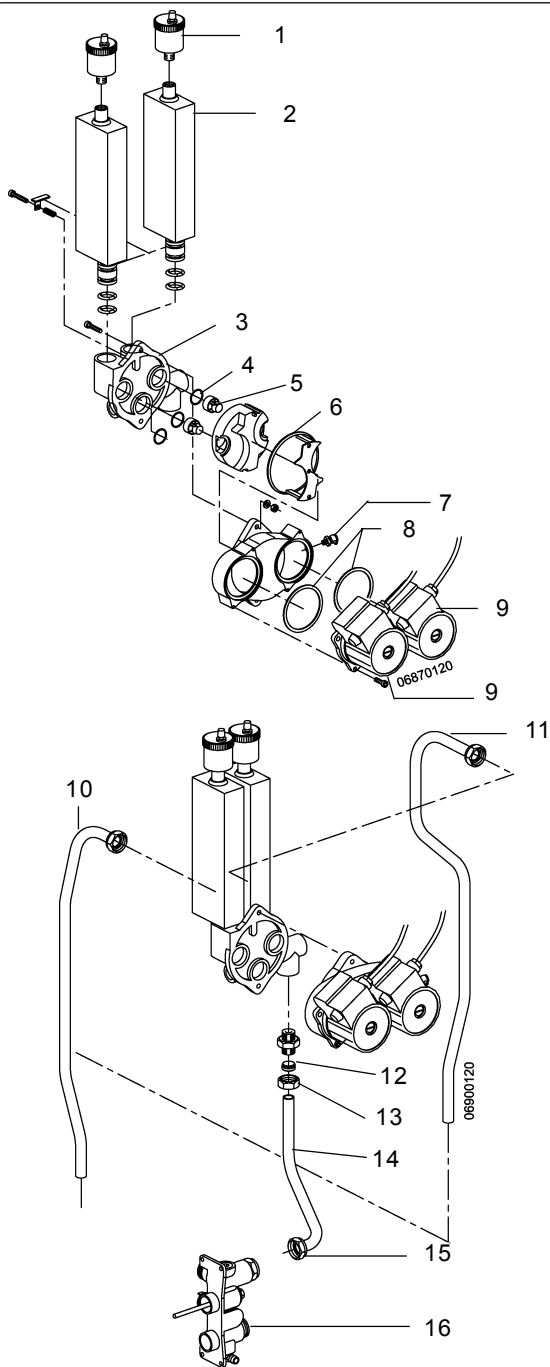

18 HMA23 Onderdelen pompen nieuwe uitvoering per 04 '98; serienr. vanaf 73749

Omschrijving	Bestelnummer
1 Automatische ontlufter 3/8"	2870616
2 Ontluchtpot	2879802
O-ring (10 stuks)	3286176
3 Verdeelblok	2840775
4 O-ring terugslagklep duo-pomp (6 stuks)	2870707
5 Terugslagklep (2x), o-ringen (3x) t.b.v. duo-pomp	2840706
6 Pakking groot duo-pomp	2820102
7 Ontluchter t.b.v. duo-pomp 1/4"	2870781
8 Pakking pomp-huis per stel	2840771
9 Pomp RS 25-65 R 130mm	0800032
10 Leiding retour cv	2871728
11 Leiding retour boiler	2870724
12 Knelring 22 mm kunststof	2850729
13 Wartel 1"	2870762
14 Leiding wisselaar-pomp	2870745
15 Wartelmoer 1"	2870762
16 Blindstop	2822800

Omschrijving	Bestelnummer
1 O-ring set 1 x $\varnothing$24 1 x $\varnothing$30	3286180 2870794
2 Pomp achterhuis kunststof	2840095
3 Terugslagklep nieuwe uitvoering (2 stuks) ...	2840165
4 Pakking Wilo pomp	2840096
5 Pomp tussenstuk kunststof	2840097
6 Pakking pomphuis/pomp (2 stuks)	2840771
7 Pomp Wilo AOHUL15/70R-12H-K	2840161
8 Verdeelblok nieuwe uitvoering	2840159
9 Aftapkraantje	2840121
10 Knelring $\varnothing$22 kunststof	2850727
11 Koppeling M27 x 1,5 x 22 Leidingset	2870817 2840170
12 Leiding boiler retour	2870736
13 Leiding wisselaar-pomp	2870727
14 Pakking tbv koppeling 30x19x3 (5 stuks)	2870791
15 Verdeelblok wisselaar incl. O-ring	2829610
16 Leiding aanvoer cv	2870733
17 Leiding retour cv	2870728
18 Automatische ontlufter	2840157