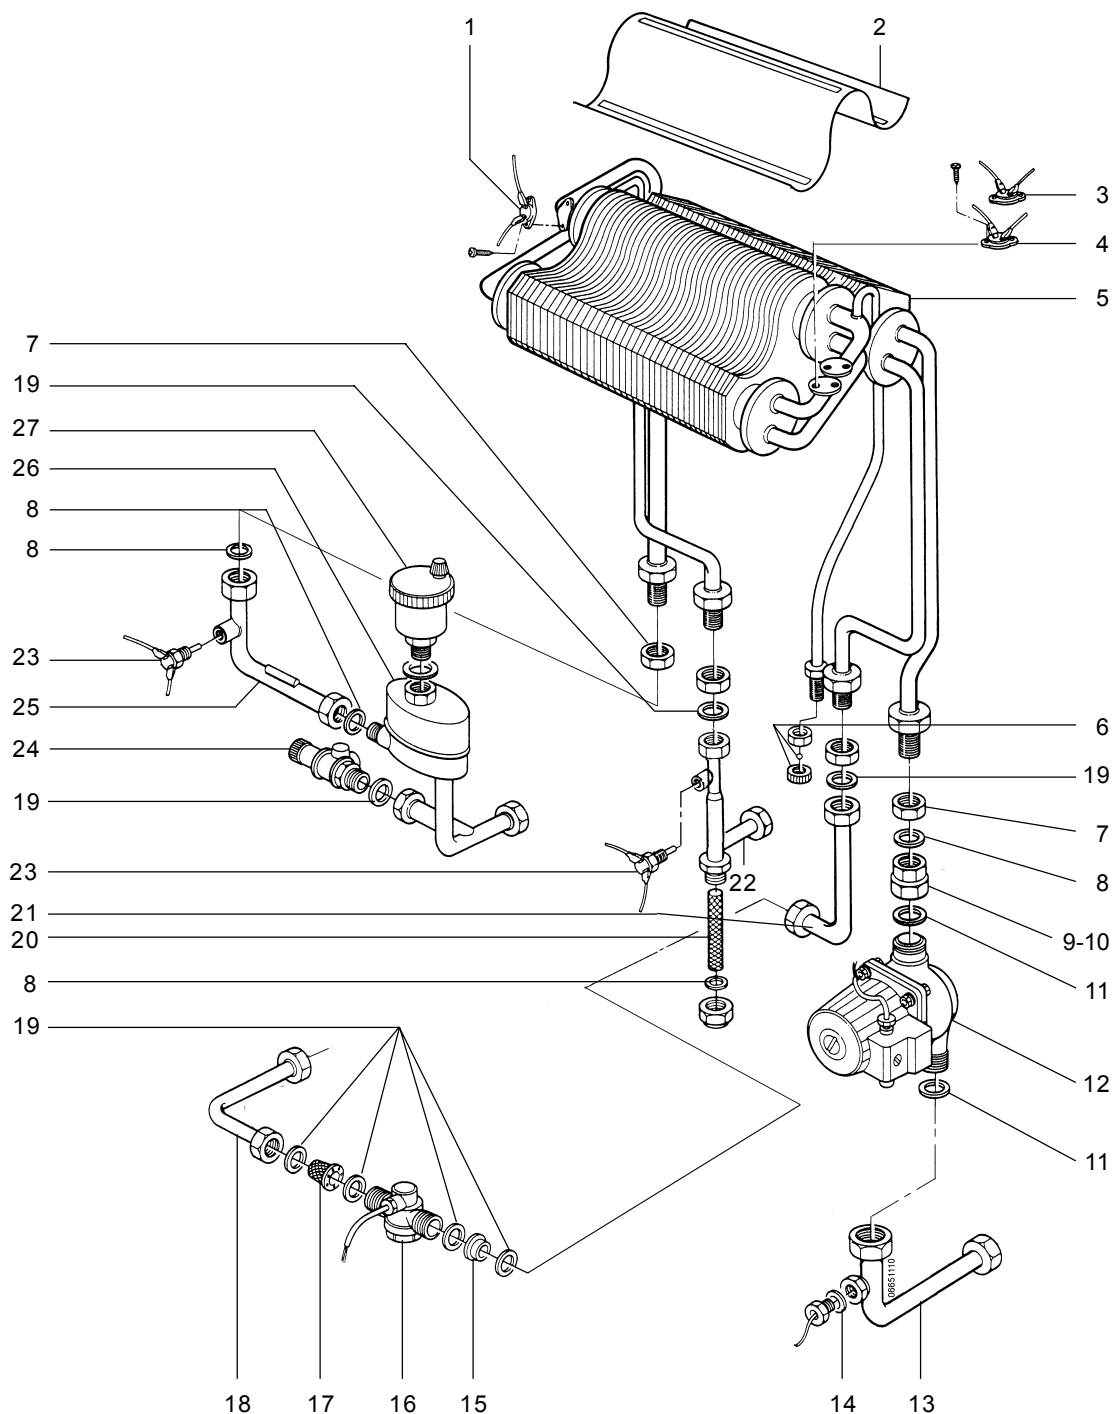

14 NEV 1324 T Onderdelen tapwaterzijdig

Omschrijving	Bestelnummer	Omschrijving	Bestelnummer
1 Beveiliging droogkook 96°C	3250057	18 Bocht koudwater-stromingschakelaar	3260072
2 Rookgasverdeelplaat	3260171	19 Klingerit pakking 1/2" (10 stuks)	3250039
3 Beveiliging maximaal 85°C	3250056	20 Filter los	3295150
4 Beveiliging vorst 14°C	3250055	21 Bocht warmtewisselaar-stromingschakelaar	3260075
5 Wisselaar	3260058	22 Leiding warmwateruitstroming incl. filter	3260053
6 Kogeltje + dop ontluchting	3260065	23 Sensor	3260050
7 Contraoer 3/4" koppeling pomo	3290921	24 Overstortventiel	3250012
8 Klingerit pakking 3/4" (10 stuks)	3250040	25 Leiding retour pomp	3260074
9 Vlakke koppeling pomp-warmtewisselaar 3/4"	3290920	26 Luchtafscheider aanvoer cv	3260070
10 Wartel 1 1/2"	3290922	27 Ontluchter (vlotter)	3250019
11 Pakking 44 x 32,2 (2 stuks)	0800054		
12 Pomp RS 25-65 R 130mm verpakt	0800032		
13 Retour leiding incl. aansluiting	3295022		
14 Pakking drukmeter 1/8" (10 stuks)	3286159		
15 Waterhoeveelheidsregelaar 6 l/min.	3250064		
16 Stromingsensor	3285011		
17 Zeef stromingschakelaar / sensor	3250072