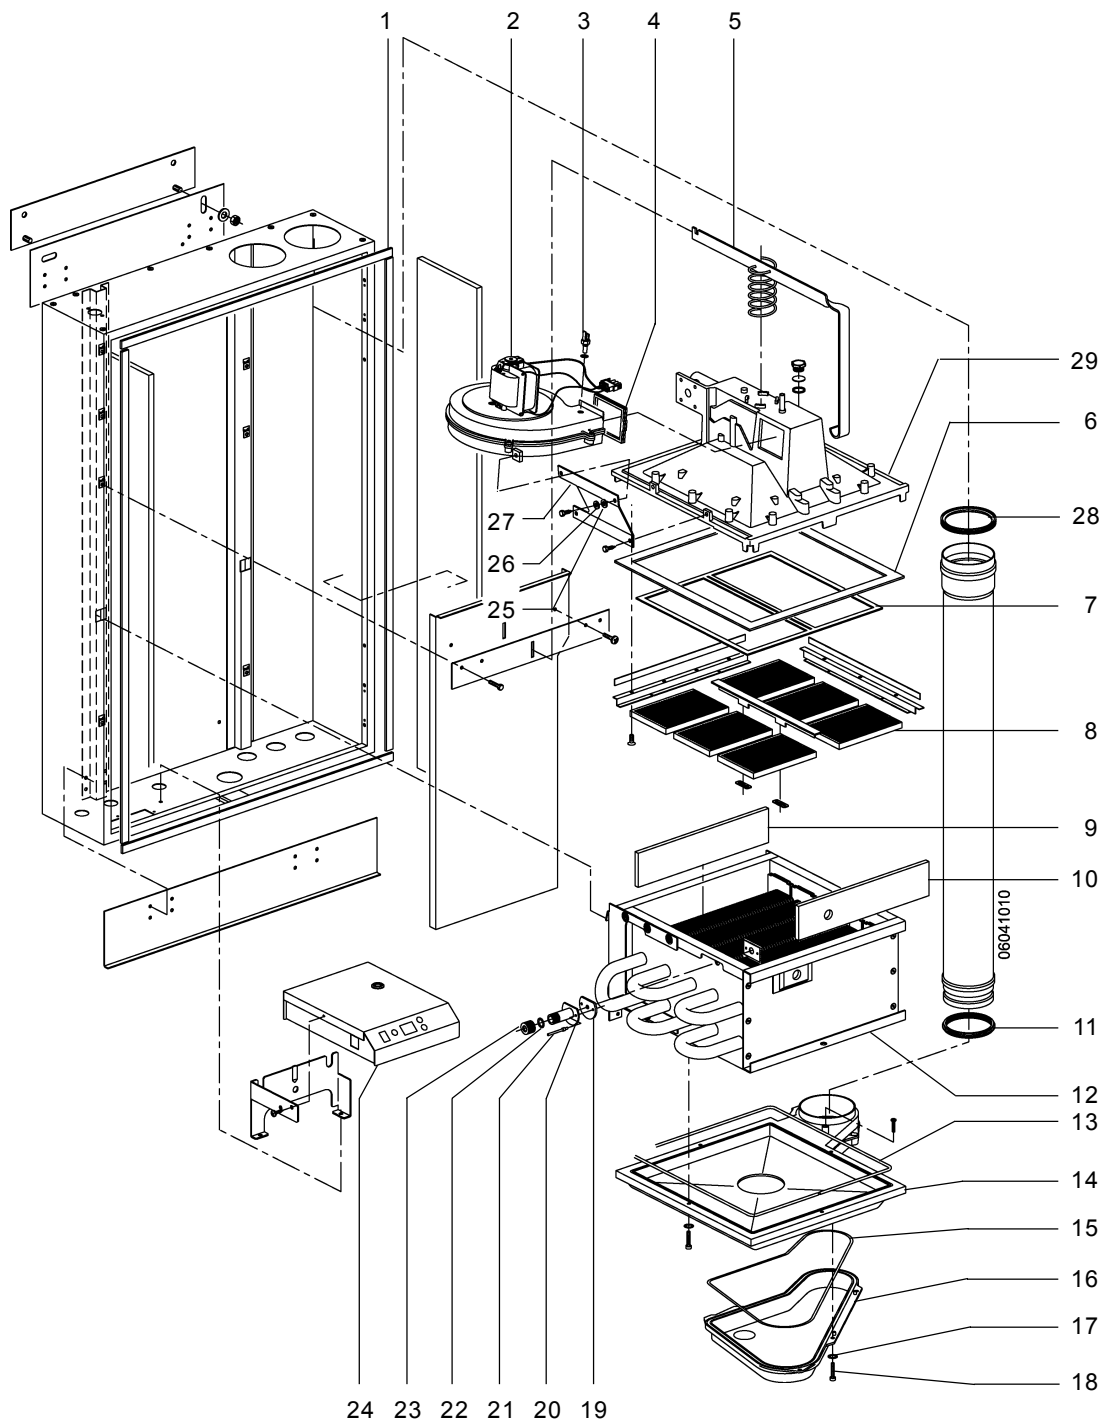

18 HMA23 Onderdelen gaszijdig

Omschrijving	Bestelnummer	Omschrijving	Bestelnummer
1 Afdichting achterbak	<i>is uit programma</i>	23 Wartel t.b.v. gloeiplug	2850026
2 Ventilator	2859791	24 Branderautomat 577	2850702
3 Sensor	3260050	25-27 Ventilatorsteun + demping set	2848700
4 Ventilatormanchet	2810726	26 Dempingsblokje ventilatorsteun (2 stuks)	2810730
5 Beugel branderkap	2810807	28 Pakking rookgasafvoerbuis bovenzijde -	
6 Pakking branderkap / wisselaar	2840791	binnenzijde	2890962
7 Pakking branderstenen	2840788	29 Branderkap	2819716
8 Branderstenen set (3 stuks)	2810723		
9-10 Keraboard	2840711		
11 Pakking condensbak rookgasafvoer	2890961		
12 Wisselaar	2829709		
13 Pakking condensbak	2870793		
14-18 Condensbak	2831700		
15 Pakking condensbak	2870793		
19-23 Gloeiplughouder nylon	2857011		
21 Popnagel gasdicht (10 stuks)	2890003		
22 O-ring gloeiplug (10 stuks)	2850027