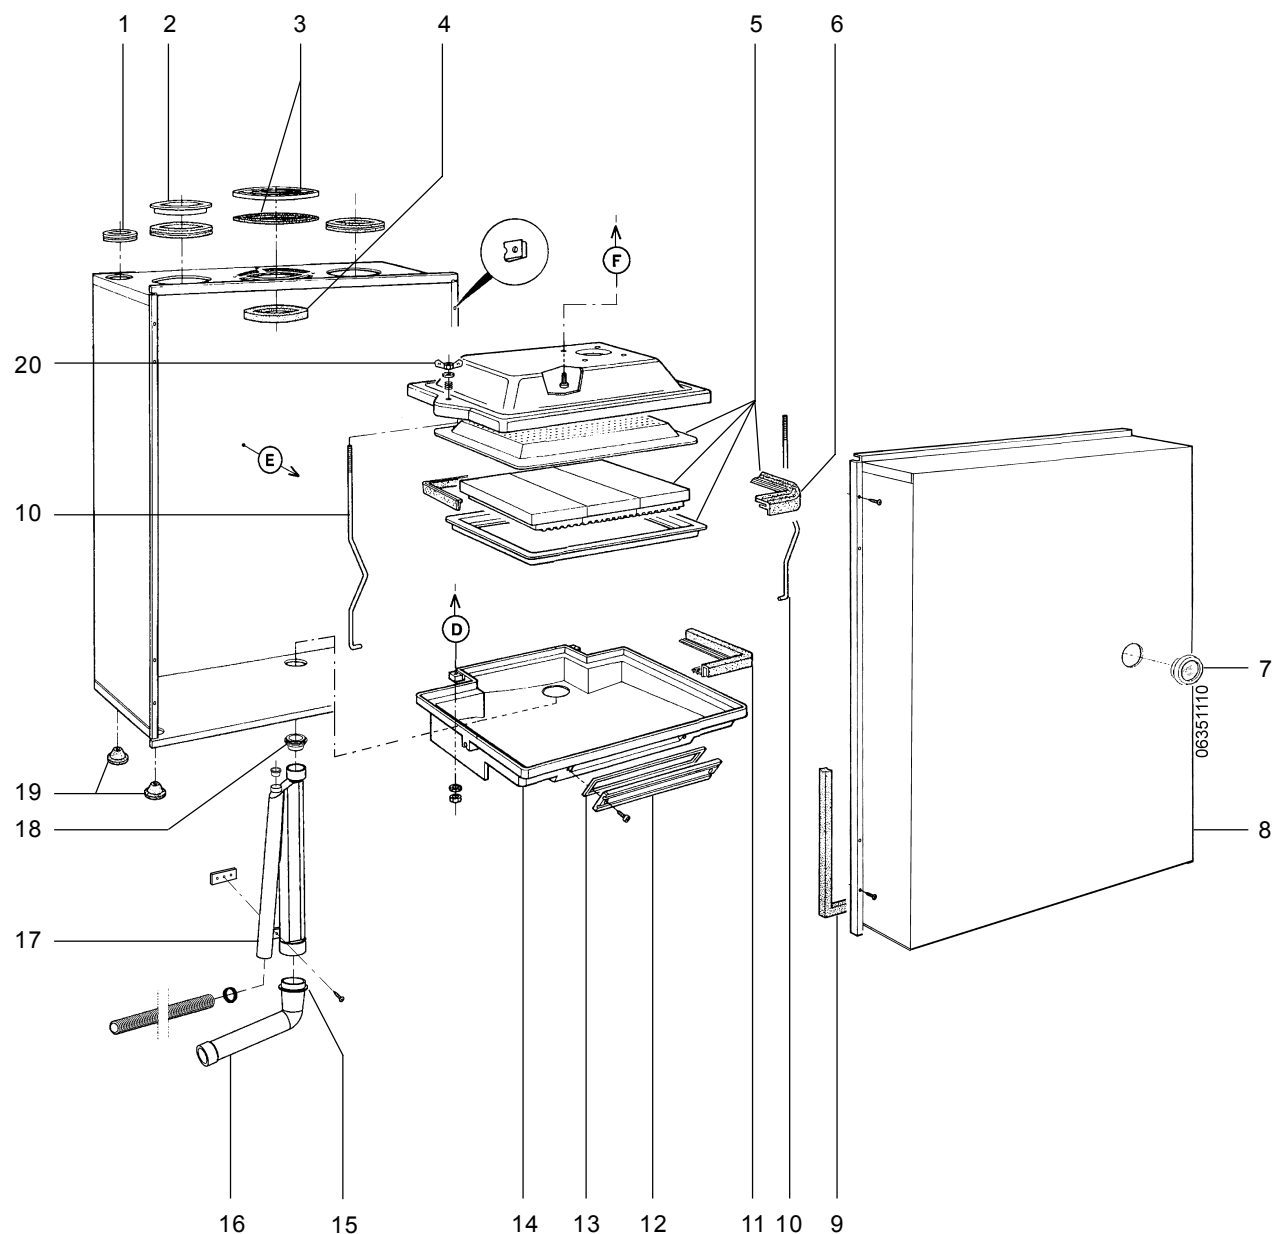

7 Econcompact 125C/225C/225C HP Onderdelen hermetisch gesloten ruimte

Omschrijving	Bestelnummer	Omschrijving	Bestelnummer
1 Tule doorvoer automatische ontlufter	3286112	15 Pakking sifon (onderste)	3287001
2 Dop afdichting luchttoevoer	3288135	16 Vuilvanger	3287004
Pakking luchttoevoer opening 80mm	3295047	Vuilvanger incl. slang	3287005
3 Flens 80/125 *	3286006	17 Sifon	3287002
4 Siliconenring 80mm rookgasafvoer	3286323	18 Pakking sifon (bovenste / 10 stuks)	3287003
5 Branderbed *	3287492	19 Kabeldoorvoer	3286343
6 Pakking brander - cv-wisselaar	3287462	20 Vleugelmoer M5 + veer (10 stuks)	3286331
7 Kijkglas gesloten ruimte (bij kap met afgeronde hoeken)	3288105	Pakkingset	3286035
8 Voorplaat gesloten ruimte	3287024	6x Pakking 30x20 t.b.v. 1" - verbindingen	
9 Afdichting gesloten ruimte	3288090	7x Pakking 24x17 t.b.v. 3/4" - verbindingen	
10 Trekstang branderkap (2 stuks)	3286110	8x Pakking 18,5x12,5 t.b.v. 1/2" - verbindingen	
11 Pakking condensbak	3287460	2x Pakking 14,5x8,5 t.b.v. 3/8" - verbindingen	
12 Inspectieluik compleet *	3286293	2x Pakking 11x6 t.b.v. 1/4" - verbindingen	
Klemmenset (bij afgebroken schroeven, 2st.)	3286013		
13 Pakking inspectieluik	3286118		
14 Condensbak compleet *	3287014		

* Inclusief pakking(en) of O-ring(en)