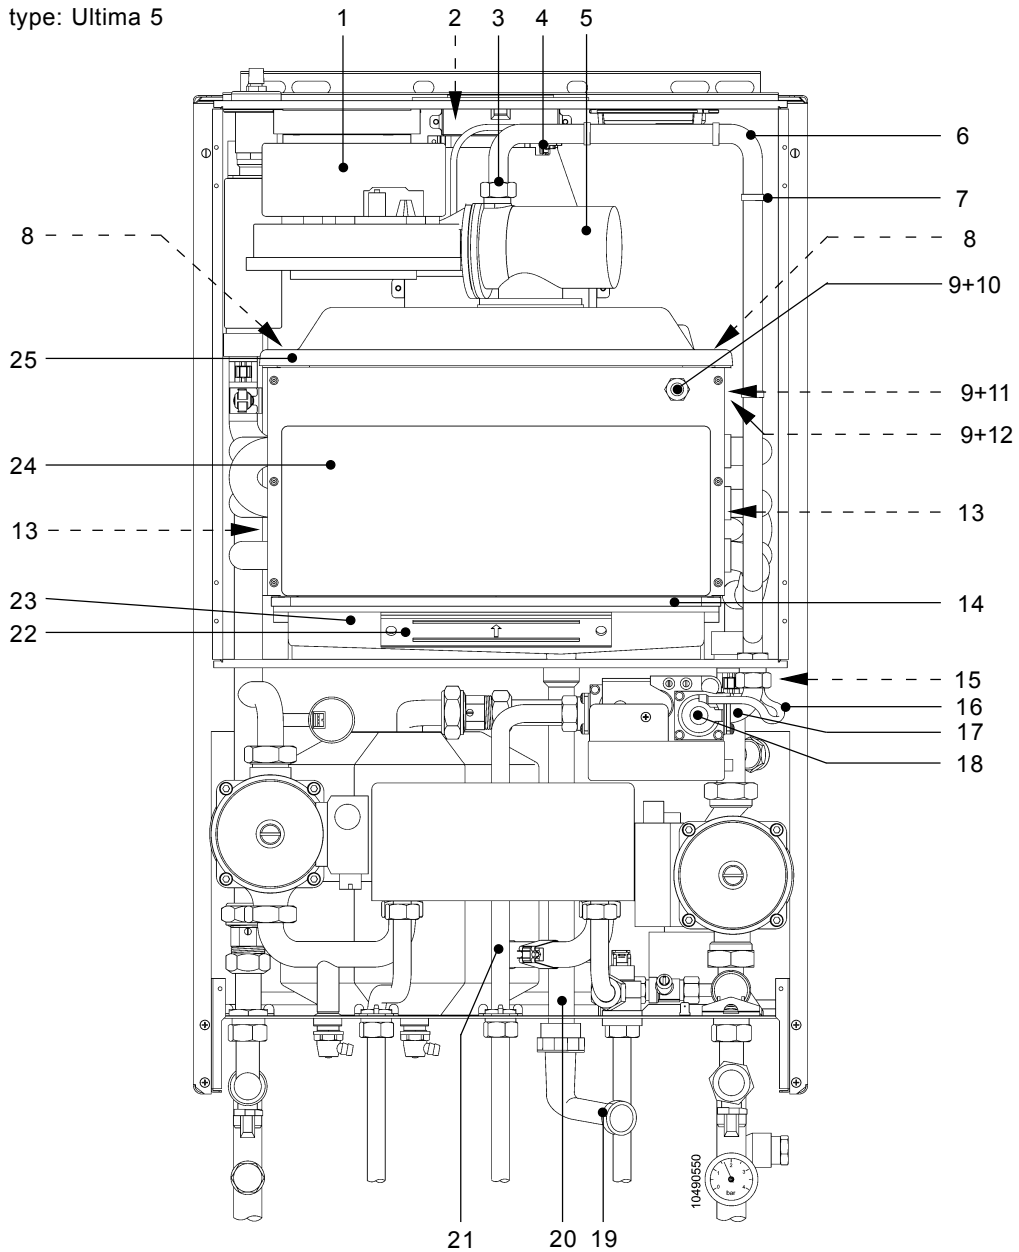

1 Ultima 3 2027C / 4 2035C / 5 2038C Onderdelen gaszijdig + luchtzijdig

Weergegeven type: Ultima 5

Omschrijving	Bestelnummer	Omschrijving	Bestelnummer
1 Ventilator (Ultima-3 en 4) *	3289302	18 Gasblok VK4115V *	3286201
Ventilator (Ultima-5) *	3289301	Pakking gasblok (kurk)	3286190
Pakking ventilator - mengkamer (10 stuks)	3289025	19 Vuilvangervanger	3287004
2 Siliconenring 80 mm rookgasafvoer	3286323	20 Sifon	3287002
3 Inspuiter		Pakking sifon (onderste)	3287001
4 Sensor NTC rookgasafvoer (incl. beugel)	3286338	Pakking sifon (bovenste / 10 stuks)	3287003
Beugel rookgasafvoer sensor	3286335	Beugel t.b.v. fixatie sifon	3289002
5 Mengkamer	3287332	Vuilvangervanger incl. slang	3287005
Pakking mengkamer - branderbed	3286114	21 Leiding gasaanvoer / gasblok *	3289425
6 Leiding gasblok / mengkamer	3287424	22 Inspectieluik compleet *	3286293
7 Slangklem 15x6	3286838	Pakking inspectieluik	3286118
8 Veer t.b.v. branderkap	3286111	Klemmsenset (bij afgebroken schroeven, 2 st.)	3286013
9 Houder gloeiplug / ionisatiepen / kijkglas	3286150	23 Condensbak compleet	3287015
10 Kijkglas (12mm) *	3286128	24 Wisselaar cv *	3289103
11 Ionisatiepen *	3286409	Kerboardsenset wisselaar	3286127
12 Gloeiplug *	3286410	Strip wisselaar (2 stuks)	3286026
O-ring t.b.v. gloeipug / ionisatiepen (10 stuks)	3286121	25 Branderbed *	3286492
13 Trekstang brander compleet (2 stuks)	3286110	Pakking brander - wisselaar	3286462
14 Pakking condensbak	3286460	Pakking brander - wisselaar	3286462
15 Verbinding luchtinlaat (doorvoermippel)	3288275	Novasil 25 (80ml. hoog temperatuur bestendige siliconen)	3286025
16 Slangset (gas/lucht) (slang + doorvoermippel)	3286839		
17 Leiding gasblok / gesloten ruimte	3286508		

* Inclusief pakking(en) of O-ring(en)