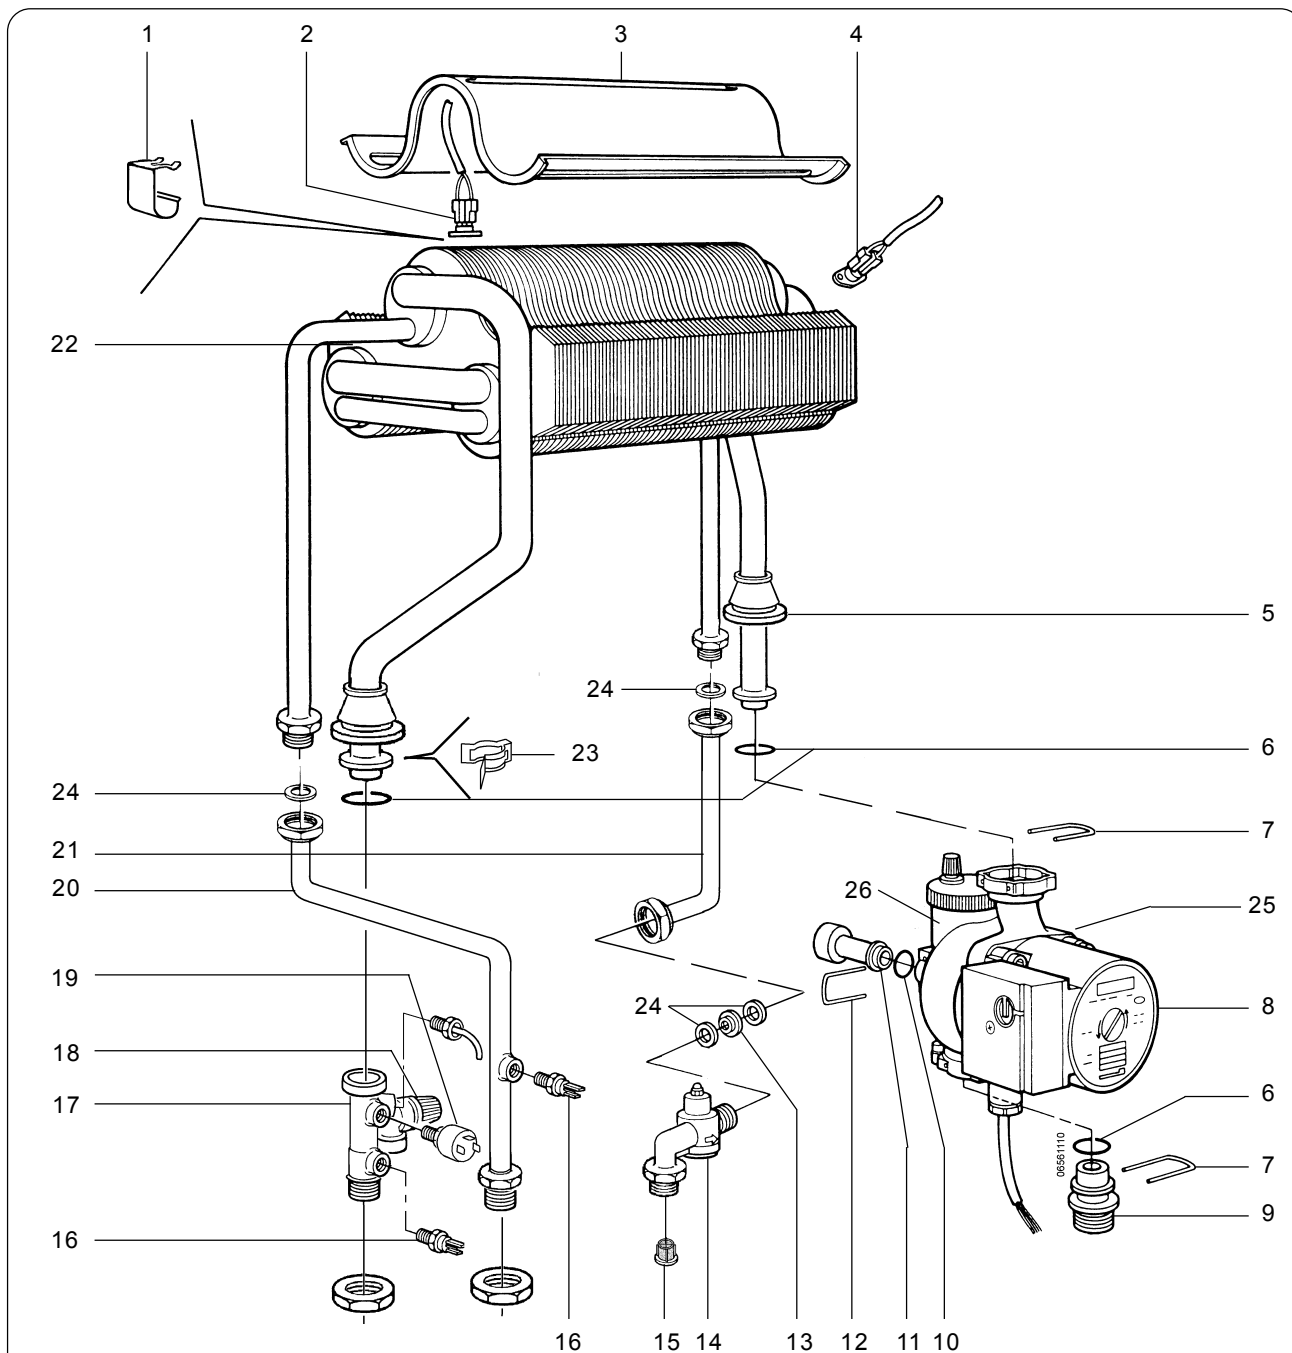

12 Domina F24E Onderdelen tapwaterzijdig

Omschrijving	Bestelnummer	Omschrijving	Bestelnummer
1 Montagebeugel klixon	3286440	16 Sensor cv + ww	3288300
2 Beveiliging 100°C	3286132	17 Leiding cv aanvoer (tot week 26-2000)	3288075
3 Rookgasverdeelplaat	3288140	Leiding cv aanvoer groep (na week 26-2000) ..	3288076
4 Beveiliging 88°C	3288025	18 Overstortventiel (tot week 26-2000)	3250012
5 Tule doorvoer wisselaar	3288016	19 Laagwaterdrukbeveiliging compleet	3286404
6 O-ring 17 x 4,5 pomp (10 stuks)	3288195	20 Warmwater uitstroomleiding	3288070
7 Clip cv-aansluiting pomp (10 stuks)	3288160	21 Leiding stromingsensor wisselaar	
8 Pomp UPS 15-50	3288010	(tot week 26-2000)	3288065
9 Puntstuk t.b.v. pomp	3288012	Leiding stromingsensor wisselaar	
10 O-ring 13 x 3 achterzijde pomp	3288265	(na week 26-2000)	3288066
11 Plug tbv pomp	3288082	22 Wisselaar (tot week 26-2000)	3288015
12 Clip achterzijde pomp	3288155	Wisselaar (na week 26-2000)	3288014
13 Waterhoeveelheidsregelaar rose 6 l/min.	3250064	23 Clip cv aanvoerleiding-wisselaar	
14 Stromingsensor (tot wk 26-2000)	3285011	(na week 26-2000)	3288161
Stromingsensor (na wk 26-2000) haaks	3287011	24 Pakking 1/2" (na week 26-2000)	3250039
Leiding koudwater-inlaat stromingsensor		25 Pakking pompmotor / pomphuis	2840771
(tot week 26-2000)	3288060	26 Vlotterontluchter (tot week 02-2002)	2840157
15 Zeefje (tot wk 26-2000)	3250072		
Zeefje (na wk 26-2000) stromingsensor haaks	3287072