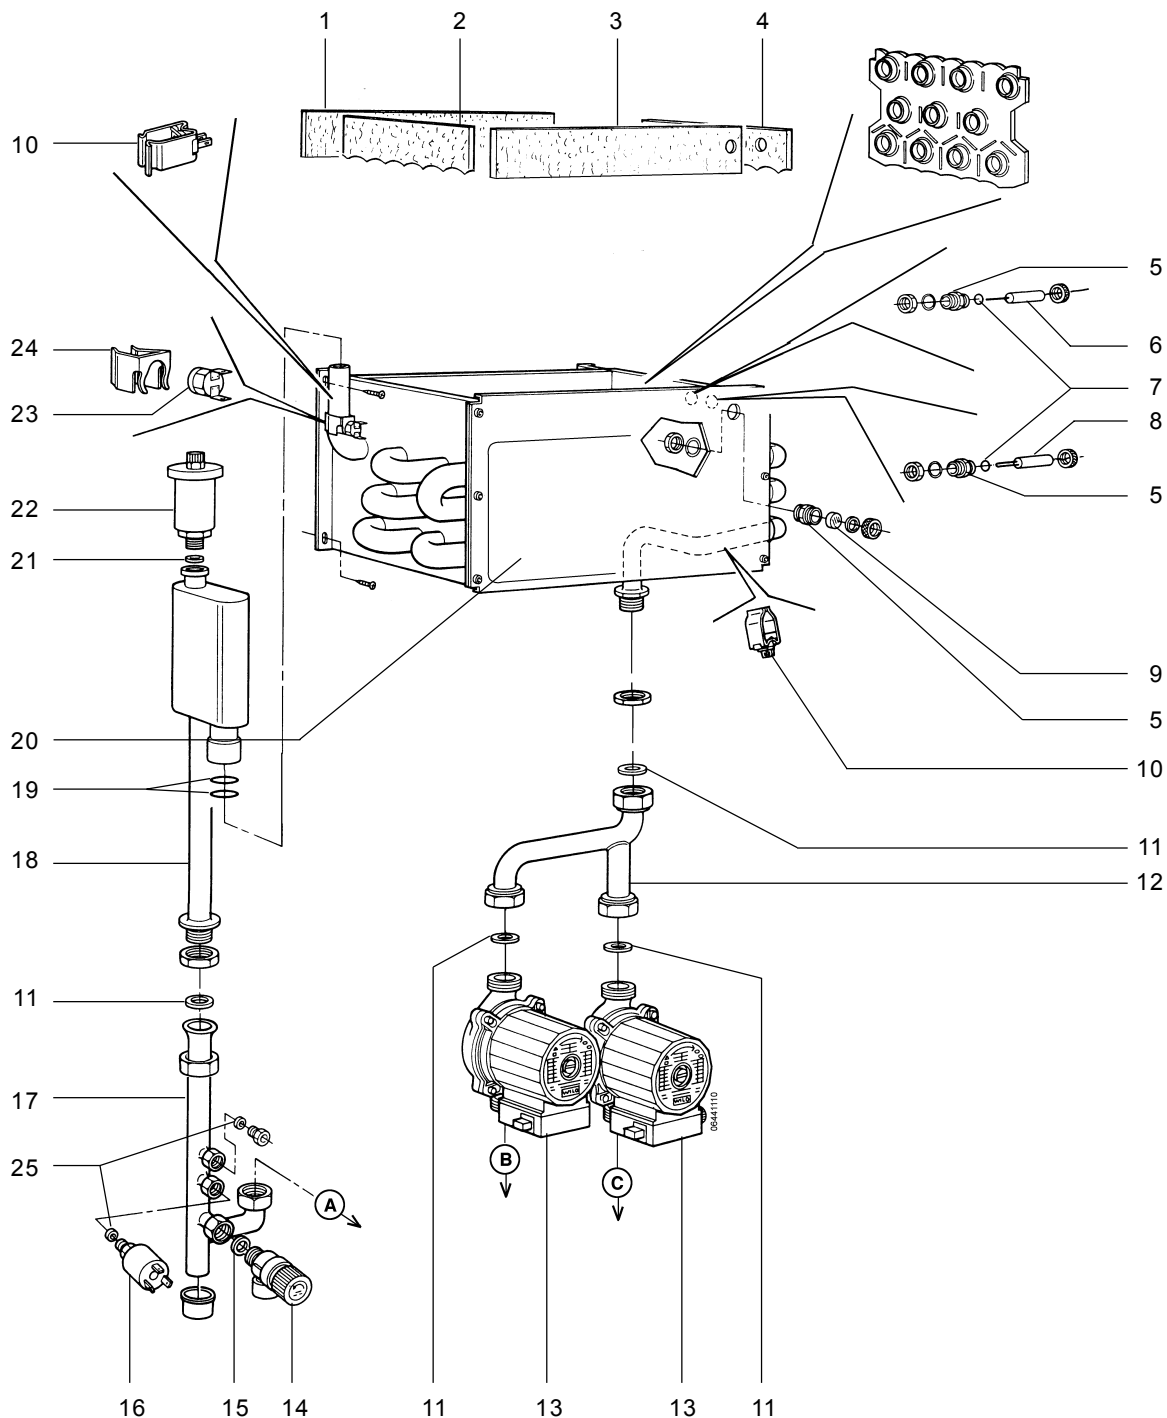

8 Econcompact 27C/35C (ST) Onderdelen cv-zijdig

Omschrijving	Bestelnummer
1 Isolatie branderkamer	} Set 3286127
2 Isolatie branderkamer	
3 Isolatie branderkamer	
4 Isolatie branderkamer	
5 Houder gloeiplug / ionisatiepen / kijkglas	3286150
6 Ionisatiepen *	3286409
7 O-ring t.b.v. gloeiplug / ionisatiepen (10 stuks)	3286121
8 Gloeiplug	3286410
9 Kijkglas *	3286128
10 Sensor NTC (opklik) 22mm	3286130
11 Pakking set pomp (1" / 10 stuks)	3286050
12 Leiding cv-bovenzijde pomp-wisselaar	3286428
13 Pomp tapwater/cv	3286405
Kabel t.b.v. cv-pomp (zwart)	3286040
Kabel t.b.v. tappomp (wit)	3286041
14 Overstortventiel	3250012
15 Pakking klingerit 1/2" (10 stuks)	3250039

Omschrijving	Bestelnummer
16 Laagwaterdrukschakelaar *	3286404
17 Leiding cv-aanvoer	3286426
Terugslagklep extern 27C/35C (22/22knel)	0415078
<i>Voor de 27C/35C ST (andere leiding) geldt:</i>	
Terugslagklep 1"/22knel	3287106
18 Leiding cv-aanvoer met luchtafseparator	3286456
19 O-ring luchtafseparator / cw-ww (10 stuks)	3286176
20 Warmtewisselaar cv (primair)	3289103
21 O-ring aut. ontlufter (over 3/8") (10 stuks)	3286180
O-ring aut. ontlufter (over 1/2")	3286047
22 Automatische ontlufter	3286101
23 Beveiligingsthermostaat 100°C	3286132
24 Montagebeugel klaxon (max. thermostaat)	3286440
25 Pakking manometer / drukschakelaar (10 st.)	3286159

* Inclusief pakking(en) of O-ring(en)