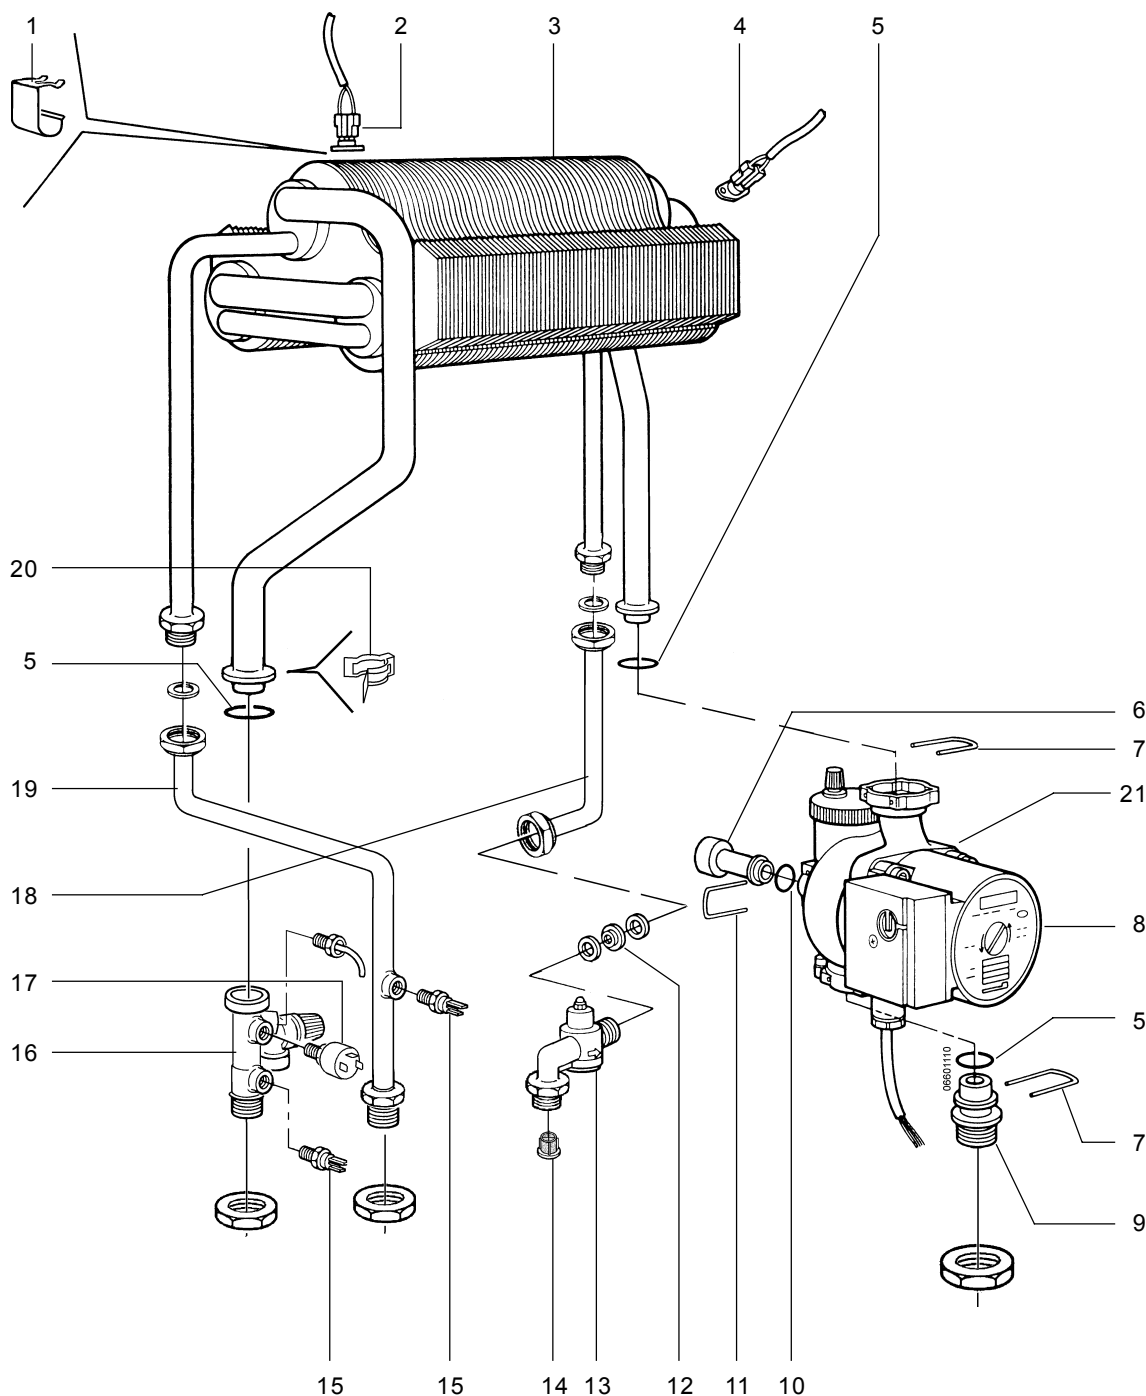

13 Domina C24E Onderdelen tapwaterzijdig

Omschrijving	Bestelnummer	Omschrijving	Bestelnummer
1 Montagebeugel klixon	3286440	17 Laagwaterdrukbeveiliging compleet	3286404
2 Beveiliging 100°C	3286132	18 Leiding stromingsensor-wisselaar	3288066
3 Wisselaar	3288014	19 Warmwater uitstroomleiding	3288070
4 Beveiliging 88°C	3288025	20 Clip cv aanvoerleiding-wisselaar	3288161
5 O-ring 17 x 4,5 pomp (10 stuks)	3288195	21 Pakking pompmotor / pomphuis	2840771
6 Plug t.b.v. pomp	3288082		
7 Clip cv aansluiting pomp (10 stuks)	3288160		
8 Pomp UPS 15-50	3288010		
9 Puntstuk t.b.v. pomp	3288012		
10 O-ring 13 x 3 achterzijde pomp	3288265		
11 Clip achterzijde pomp	3288155		
12 Waterhoeveelheidsregelaar 6 l/min.	3250064		
13 Stromingsensor haaks	3287011		
14 Zeef (tot week 26-2000)	3250072		
Zeef (na week 26-2000)	3287072		
15 Sensor cv + ww	3288300		
16 Leiding cv aanvoergroep	3288076