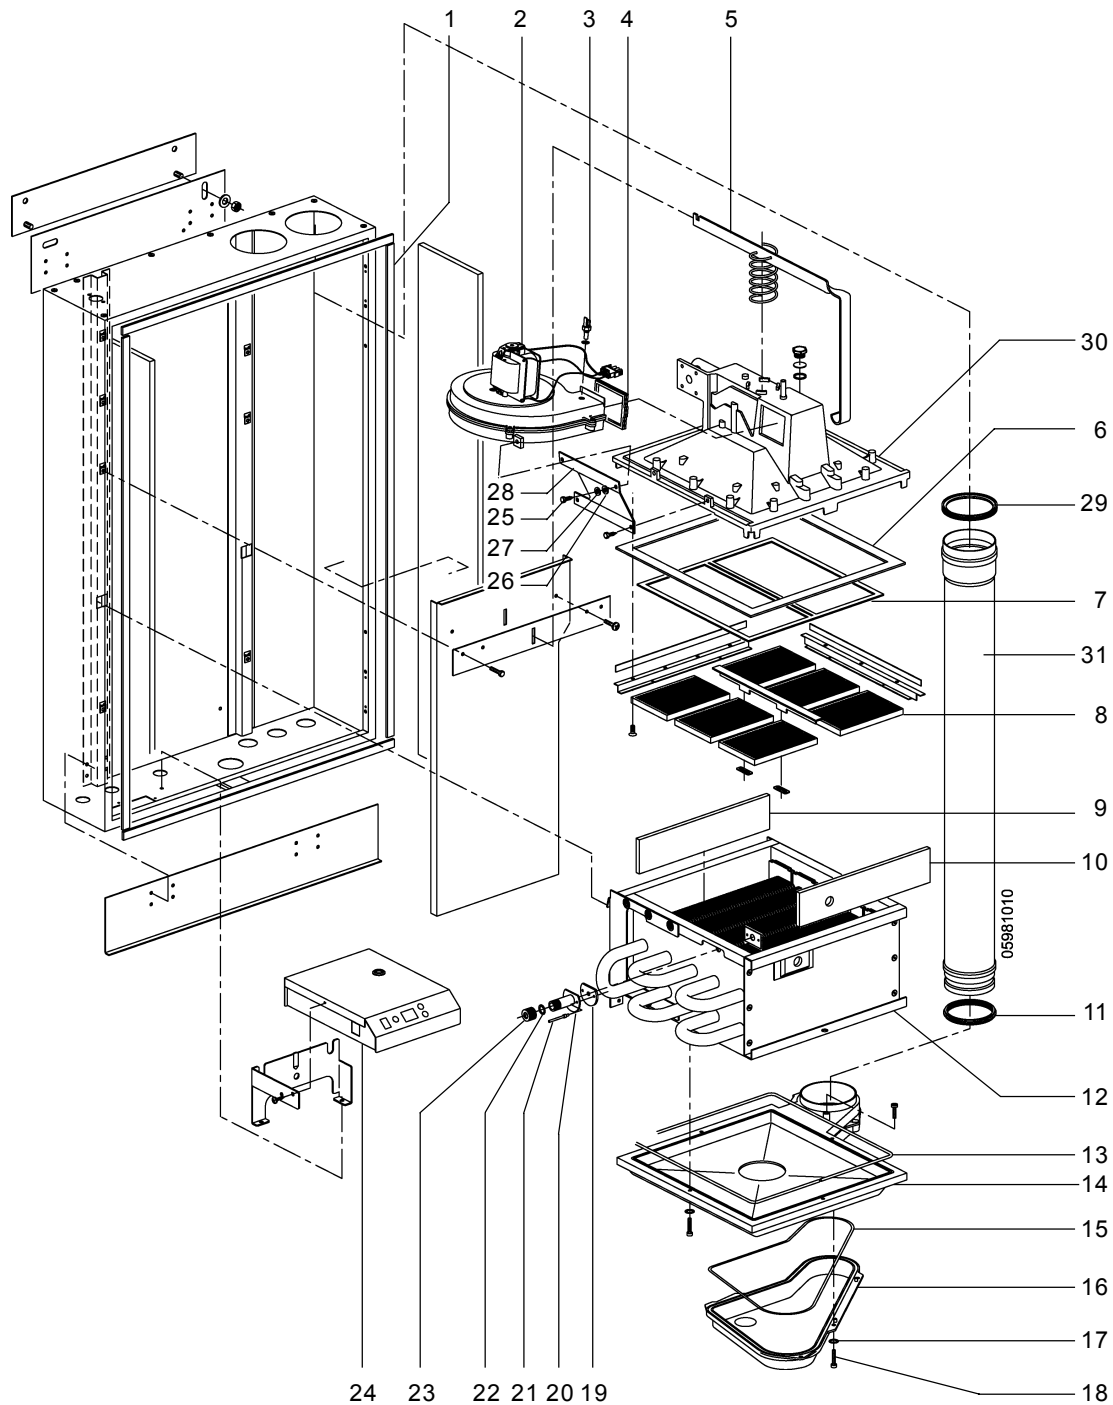

16 HMC23 Onderdelen gaszijdig

Omschrijving	Bestelnummer	Omschrijving	Bestelnummer
1 Afdichting achterbak	2840753	23 Wartel t.b.v. gloeiplug	2850026
2 Ventilator	2859791	24 Branderautomat 577	2851702
3 Sensor	3260050	25-28 Ventilatorsteun + demping set	2848700
4 Ventilatormanchet	2810726	26-27 Dempingsblokje ventilatorsteun (2 stuks)	2810730
5 Beugel branderkap	2810807	29 Pakking rookgasafvoerbus	
6 Pakking branderkap / wisselaar	2840791	bovenzijde / binnenzijde	2890962
7 Pakking branderstenen	2840788	30 Branderkap	2819716
8 Branderstenen set (3 stuks)	2810722	31 Rookgasafvoerbus	2830728
9-10 Keraboard	2840711		
11 Pakking condensbak rookgasafvoer	2890961		
12 Wisselaar	2829709		
13 Pakking condensbak	2870793		
14-18 Condensbak (kunststof)	2831700		
15 Pakking condensbak	2870793		
19-23 Gloeiplughouder nylon	2857011		
21 Popnagel gasdicht	2890003		
22 O-ring gloeiplug	2850027