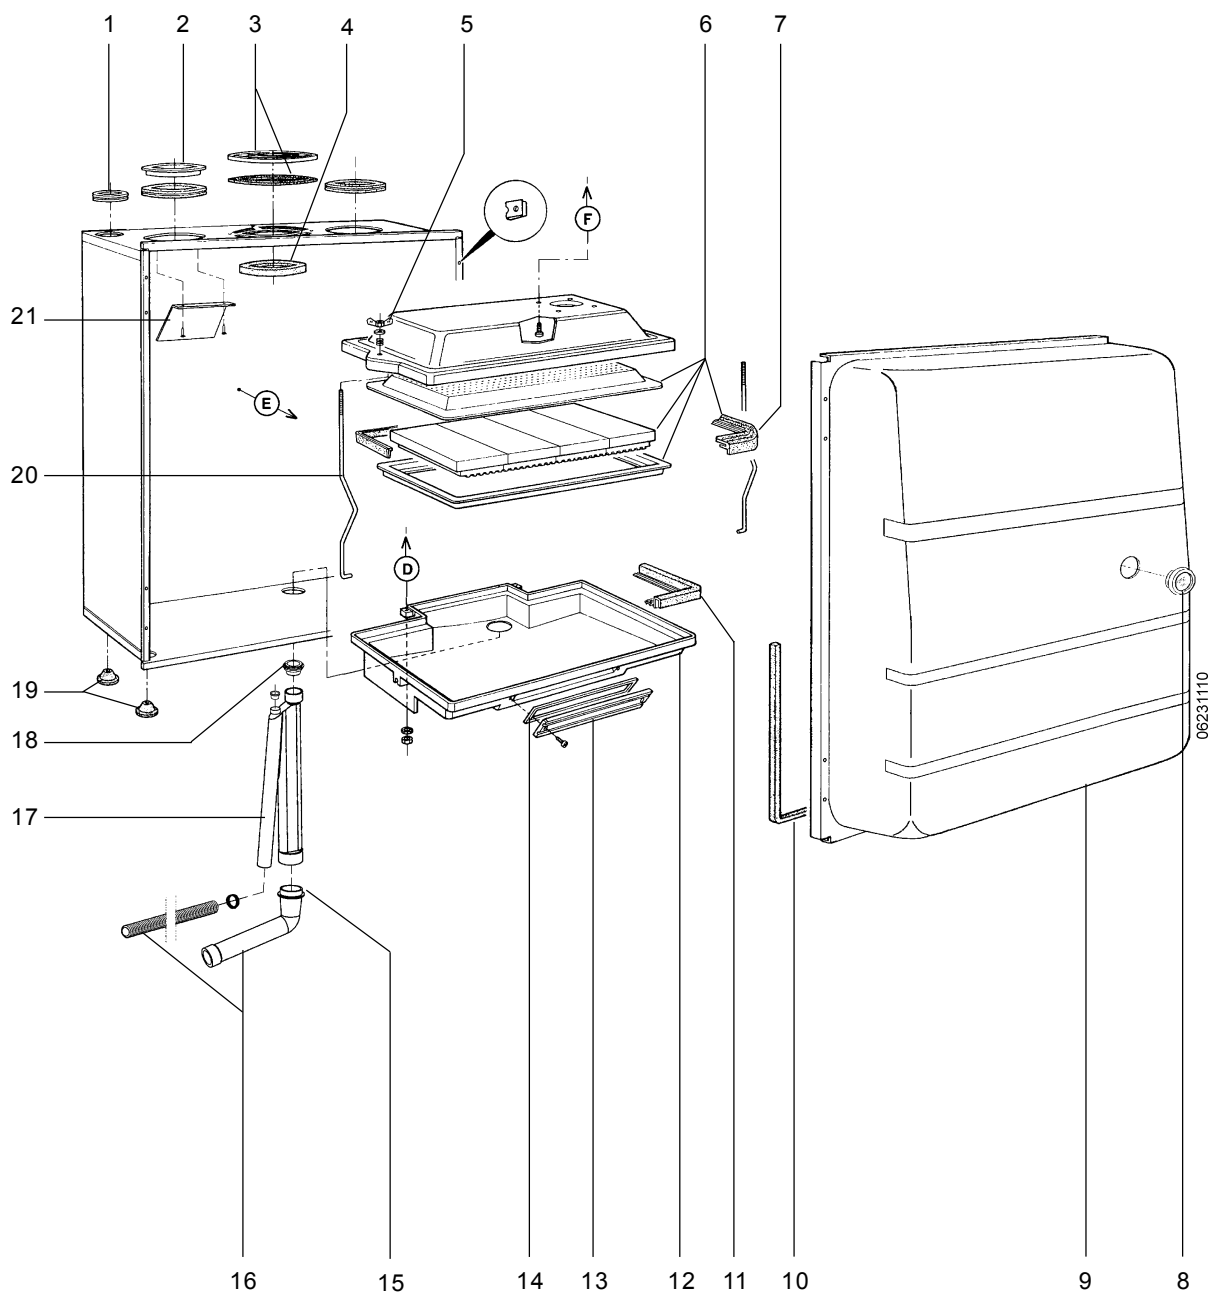

5 Econcompact 127C/135C/235C/5 235C Onderdelen hermetisch gesloten ruimte

Omschrijving	Bestelnummer
1 Tule doorvoer automatische ontlufter	3286112
2 Dop luchttoevoer	3288135
Pakking luchttoevoer 80mm	3295047
3 Flens 80x125 *	3286006
4 Siliconering 80mm rookgasafvoer	3286323
5 Vleugelmoer M5 + veer (10 stuks)	3286331
Veer t.b.v. branderkap	3286111
6 Branderbed *	3286492
7 Pakking brander - cv-wisselaar	3286462
Novasil 25 (80ml. hoog temperatuur bestendige siliconen)	3286025
8 Kijkglas gesloten ruimte	3288105
9 Voorplaat gesloten ruimte	3286024
10 Afdichting gesloten ruimte	3288090
11 Pakking condensbak	3286460
12 Condensbak compleet *	3287015
13 Inspectieluik compleet *	3286293
Klemset (bij afgebroken schroeven, 2 st.)	3286013

Omschrijving	Bestelnummer
14 Pakking inspectieluik	3286118
15 Pakking sifon (onderste)	3287001
16 Vuilvanger	3287004
Vuilvanger incl. slang	3287005
17 Sifon	3287002
18 Pakking sifon (bovenste / 10 stuks)	3287003
19 Kabeldoorvoer	3286343
20 Trekstang branderkap compleet (2 stuks)	3286110
21 Beugel condens binnenzijde	3287010

Pakkingset	3286035
6x Pakking 30x20 t.b.v. 1" - verbindingen	
7x Pakking 24x17 t.b.v. 3/4" - verbindingen	
8x Pakking 18,5x12,5 t.b.v. 1/2" - verbindingen	
2x Pakking 14,5x8,5 t.b.v. 3/8" - verbindingen	
2x Pakking 11x6 t.b.v. 1/4" - verbindingen	

* Inclusief pakking(en) of O-ring(en)