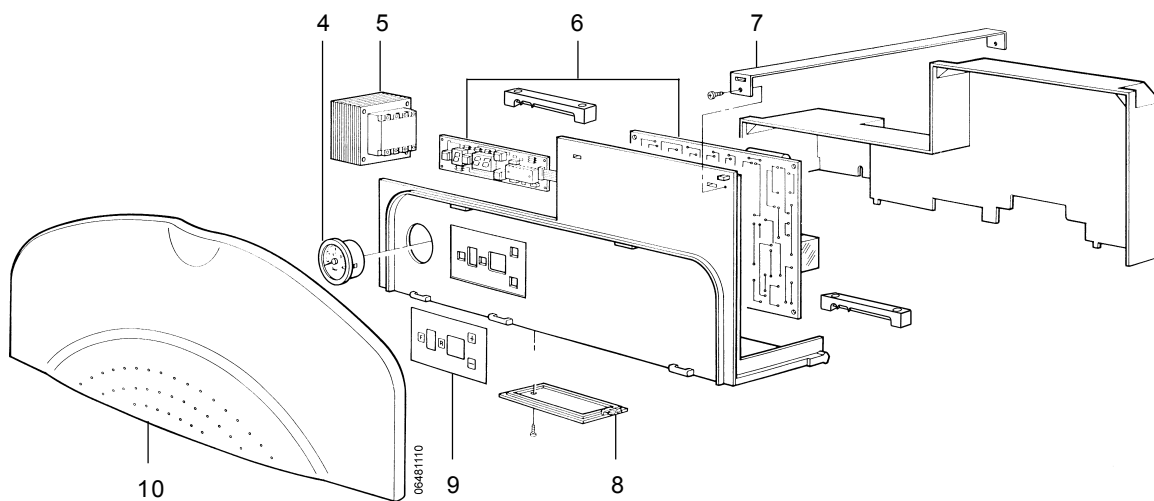

9 Econcompact 27A/35A Onderdelen behuizing en elektrakast

Omschrijving	Bestelnummer
1 Schakelkast leeg (43,5 cm)	3286450
2 Mantel	3286100
3 Beugel ophanging schakelkast	
4 Manometer	3286108
5 Trafo 70 VA	3286136
6 Printset DMF02 + DSP2	3286414
Zekering 3,15AT (10 stuks)	3286098
Zekering 2,0AT (10 stuks)	3286099
Weerstand 10 kOhm i.p.v. rookgassensor	3287415
7 Beugel schakelkast	3286361
8 Kunststof deksel	3286360
9 Sticker display	3286080

Omschrijving	Bestelnummer
10 Onderklep schamierend	3286090
Sticker onderklep	3286085
Kabel / stekker kamerthermostaat	3286042
Voedingskabel incl. stekker	3286644

Pakkingset t.b.v. onderhoudsbeurt 3286902
1x Branderpakking
2x O-ring, voor gloeiplug / ionisatiepen
1x 1/2" pakking t.b.v. gasleiding
1x Pakking inspectieluik
1x Ionisatiepen