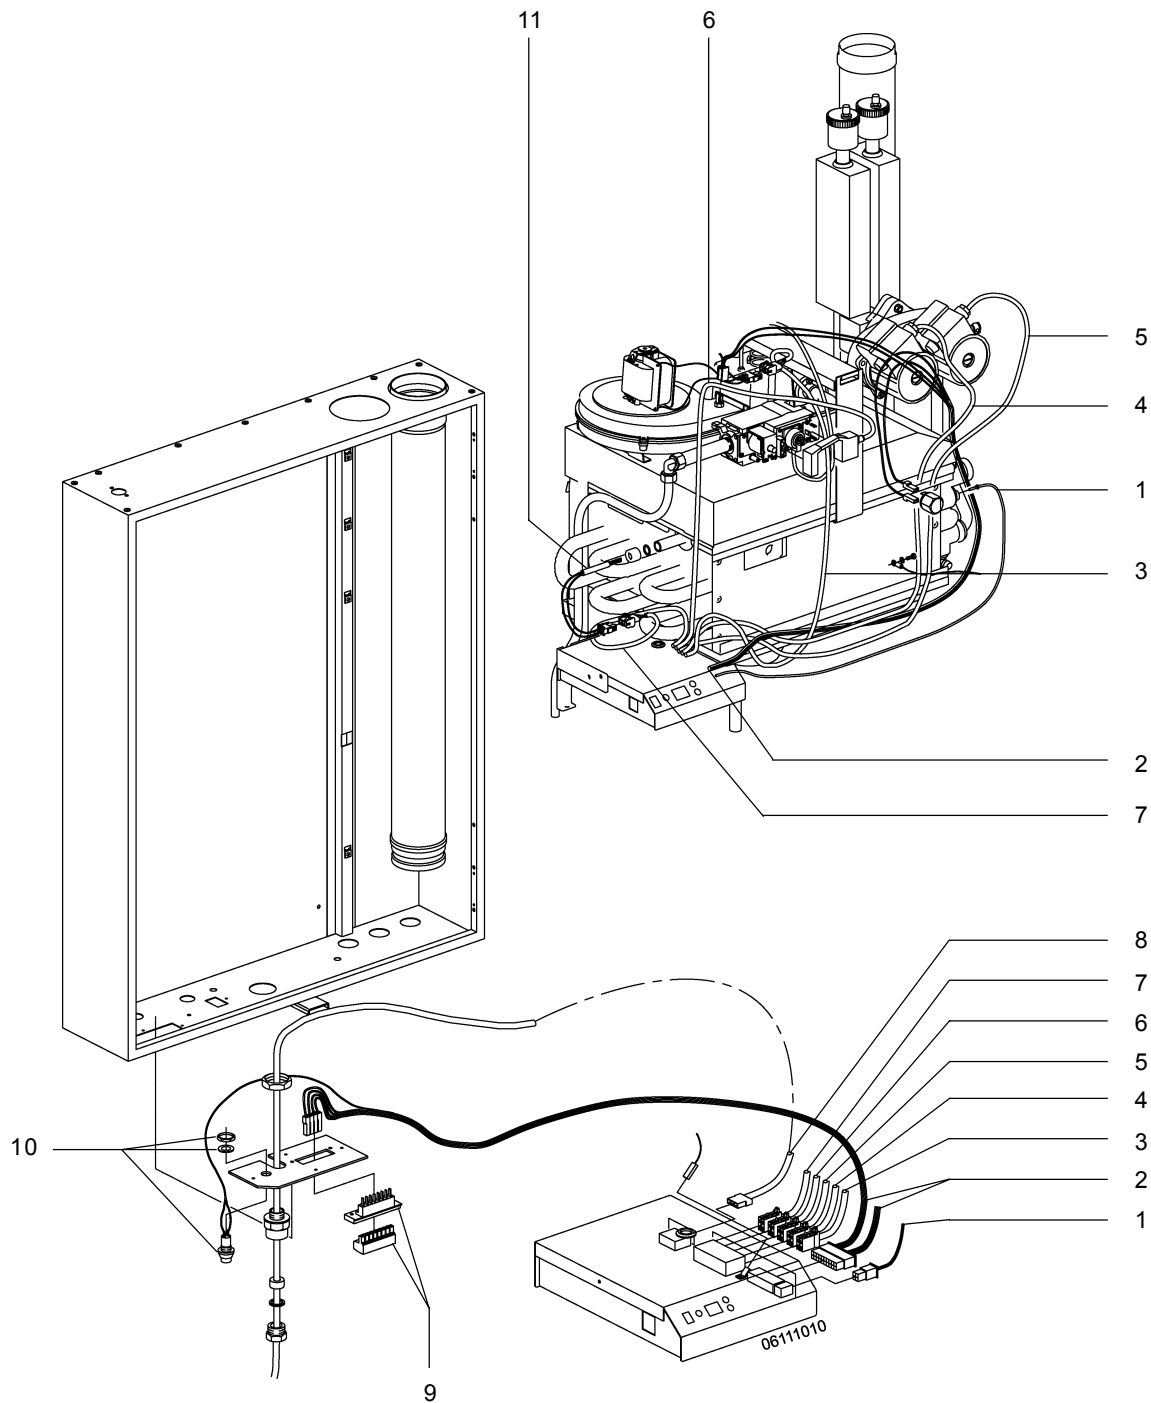

19 HMA32 Onderdelen elektrakast

Omschrijving	Bestelnummer
1 Sensor maximaal/regel incl. dompelbuis	2855711
2 Kabel 20-polig	
3 Kabel automaat-ventilator	
4 Kabel automaat-pomp cv	
5 Kabel automaat-pomp tapwater	2855700
6 Kabel automaat-gasblok	
7 Kabel automaat-gloeiplug	
8 Kabel automaat-resetknop	
9 Stekker kamerthermostaat 8-polig	2850744
10 Resetknop	2850708
11 Gloeiplug + weerstand	2880055