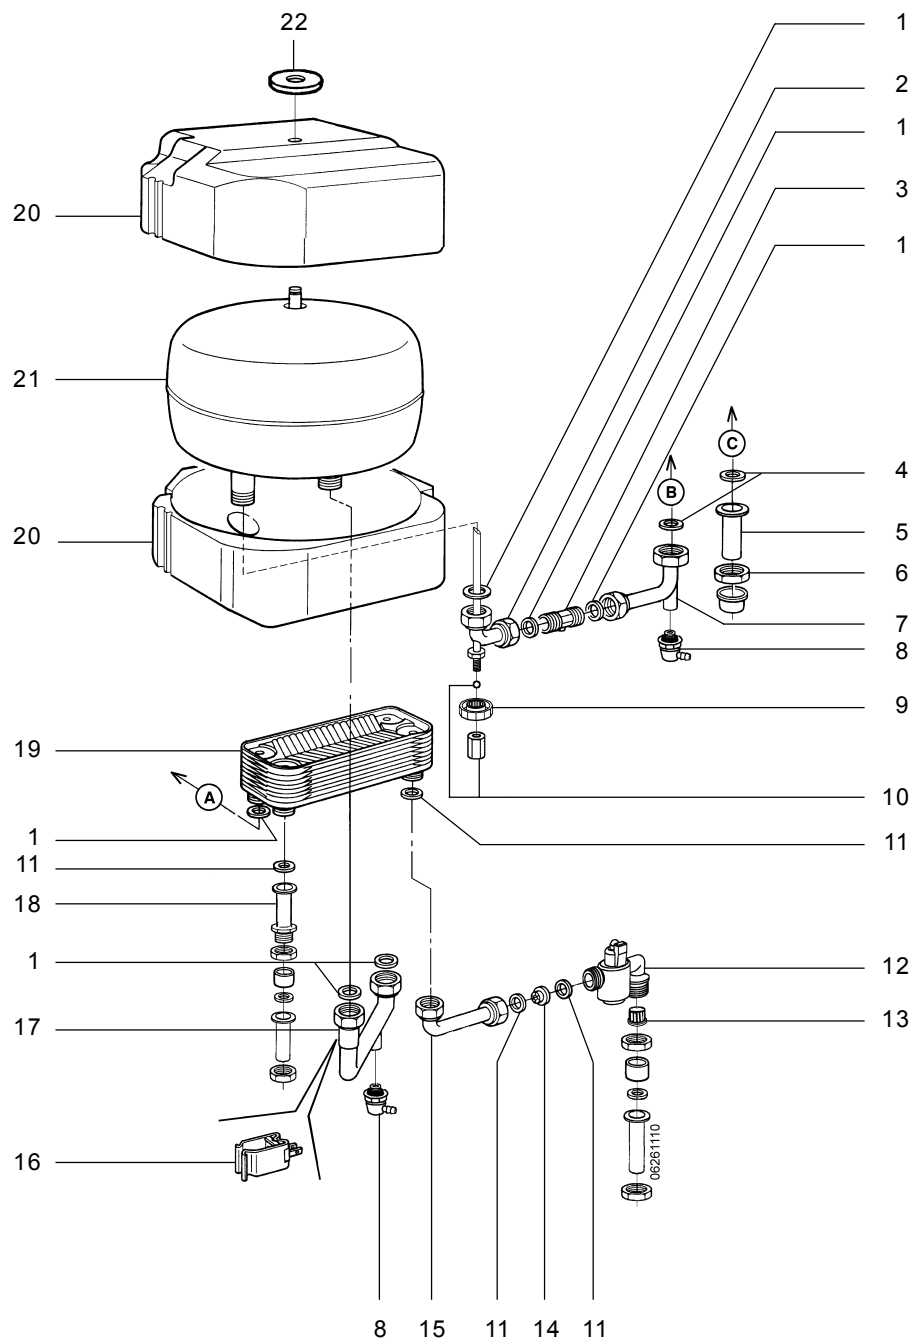

Omschrijving	Bestelnummer	Omschrijving	Bestelnummer
1 Pakking (3/4" / 10 stuks)	3250040	15 Leiding stromingsensor - tapwisselaar	
2 Leiding terugslagklep - voorraadvat	3287511	t/m serienr. 0039L.....	3286504
3 Terugslagklep intern 3/4"	3286107	na serienr. 0039L.....	3287504
4 Pakkingset pomp (1" / 10 stuks)	3286050	16 Sensor NTC (opklik) 22mm	3286130
5 Leiding pomp - onderzijde	3286454	17 Leiding tapwisselaar - voorraadvat (univers.)	3286502
6 Wartel 1" pomp	3286295	(vanaf Wk 51/2004 met aansluiting voor manometer)	
7 Leiding pomp - terugslagklep	3287501	18 Leiding warmwater - tapwisselaar	
8 Ontluchtkraan 1/4"	3286104	t/m serienr. 0039L.....	3286420
9 Wielkje ontluchting voorraadvat	3286065	na serienr. 0039L.....	3287422
10 Kogeltje met dop	3260065	19 Wisselaar tapwater (127C) *	3286102
11 Pakking (1/2" / 10 stuks)	3250039	Wisselaar tapwater (135C / 235C / 5) *	3286010
12 Stromingsensor		20 Isolatieset voorraadvat compleet	3286481
t/m serienr. 0039L... (127C / 135C)	3285011	21 Voorraadvat cv	3287476
na serienr. 0039L...(127C / 135C / 235C / 5) ..	3287011	22 Pakking voorraadvat boven	3287006
13 Zeef t.b.v. stromingsensor t/m serienr. 0039L...	3250072		
Zeef t.b.v. stromingsensor na serienr. 0039L...	3287072		
14 Waterhoeveelheidsregelaar 6 l/min. (127C) ..	3250064		
Waterhoeveelh.reg. 7,5 l/min (135C/235C)	3280110		
Waterhoeveelheidsregelaar 10 l/min. (5)	3289064		

* Inclusief pakking(en) of O-ring(en)