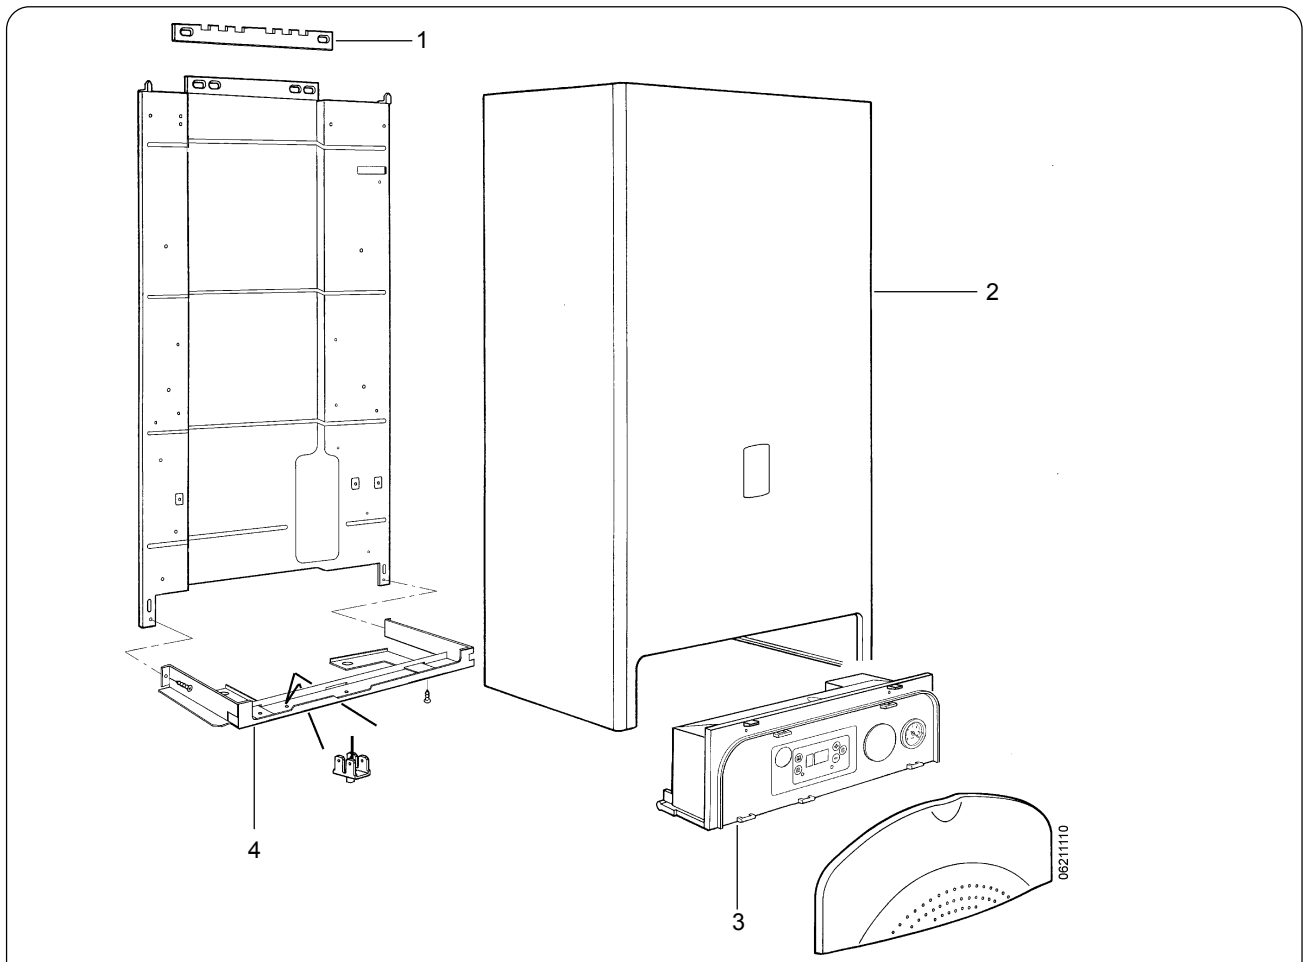

* Inclusief pakking(en) of O-ring(en)

5 Econcompact 127C/135C/235C/5 235C Onderdelen behuizing en elektrakast

Omschrijving	Bestelnummer	Omschrijving	Bestelnummer
1 Ophangstrip	1801505	Voedingskabel, incl. stekker	3286644
2 Mantel	3286100	6 Beugel schakelkast	3287361
3 Schakelkast leeg (43,5 cm)	3287450	7 Transformator 70VA	3286136
4 Beugel ophanging schakelkast		8 Kunststof deksel	3286360
Typen: 127C/135C/235 (t/m Wk 50 - 2004)	3286366	9 Manometer	3287108
Typen: 235C/5 225C (vanaf Wk51 - 2004)		Pakking manometer / drukschakelaar (10st.)	3286159
(in werkelijkheid anders dan weergegeven) ..	3286367	10 Sticker display	3287080
Beugel fixatie warmwaterleiding		11 Onderklep scharnierend (incl. sticker)	3286090
(vanaf Wk 51 - 2004)	3286368		
5 Print DMF04	3289416	Pakkingset t.b.v. onderhoudsbeurt	3286902
Zekering 3,15 AT (10 stuks)	3286098	1x Branderpakking	
Zekering 2,0 AT (10 stuks)	3286099	2x O-ring, voor gloeiplug / ionisatiepen	
Weerstand 10 kOhm i.p.v. rookgassensor		1x 1/2" pakking t.b.v. gasleiding	
(bij typen: 127C/135C)	3287415	1x Pakking inspectieluik	
		1x Ionisatiepen	