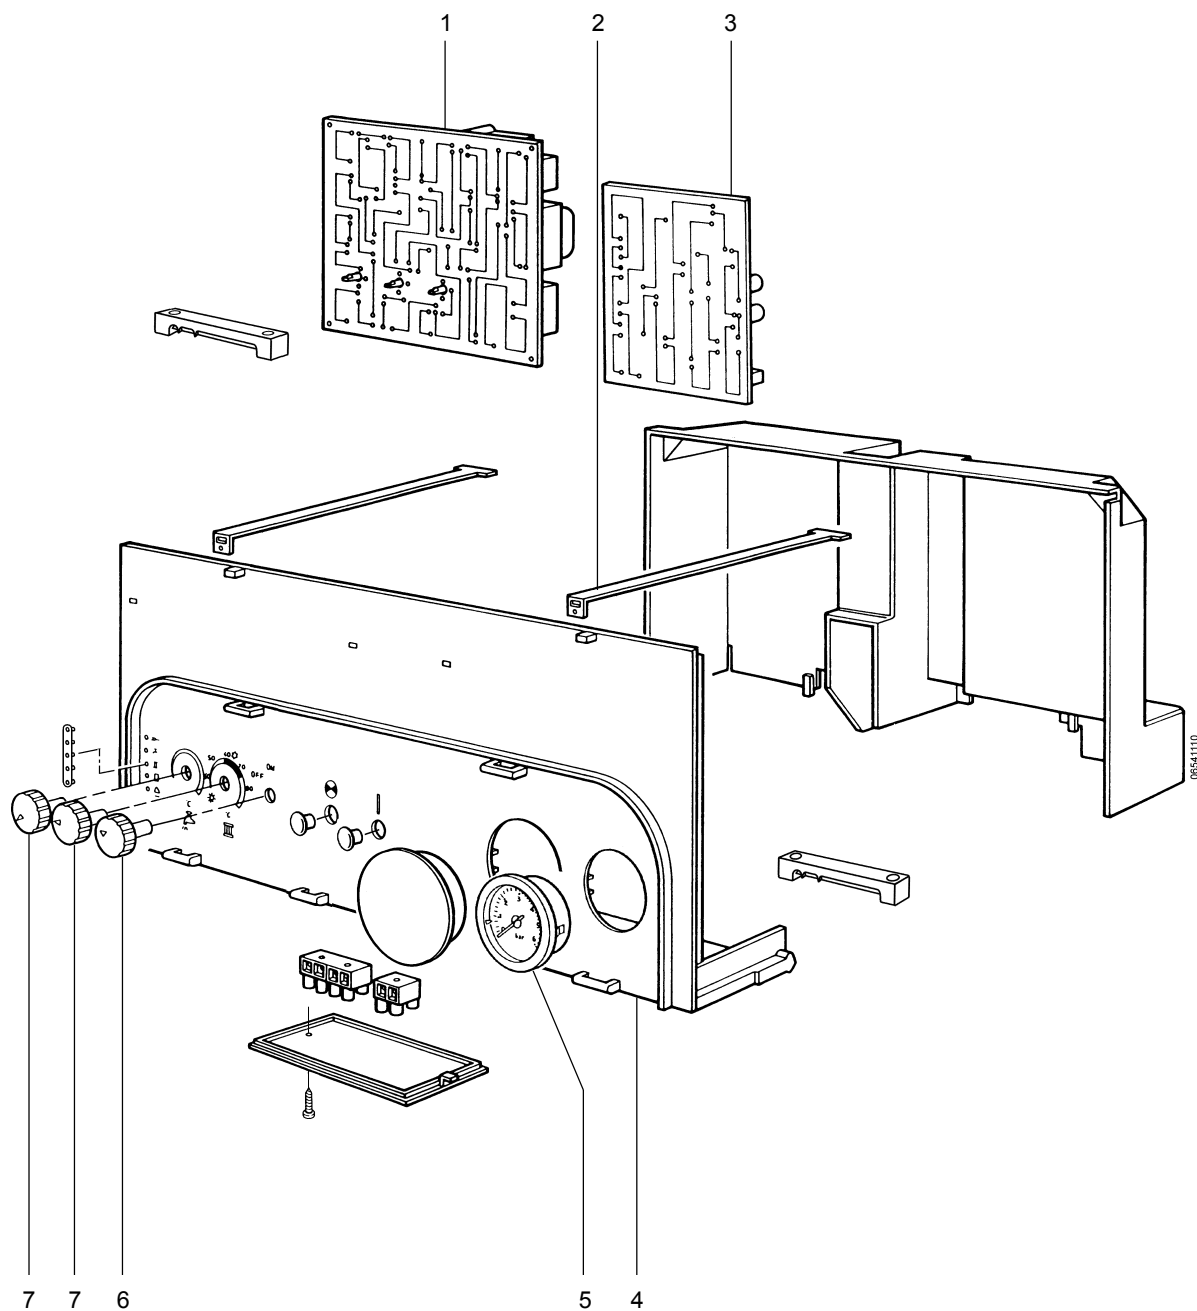

12 Domina F24E Onderdelen elektrakast

Omschrijving	Bestelnummer
1 Print MF02	3288260
2 Beugel schakelkast bovenzijde	3288296
3 Print (ontsteek)	3288310
4 Schakelkast leeg	3288320
5 Manometer	3288035
6 Knop regelthermostaat	3288302
7 Knop regelthermostaat	3288170