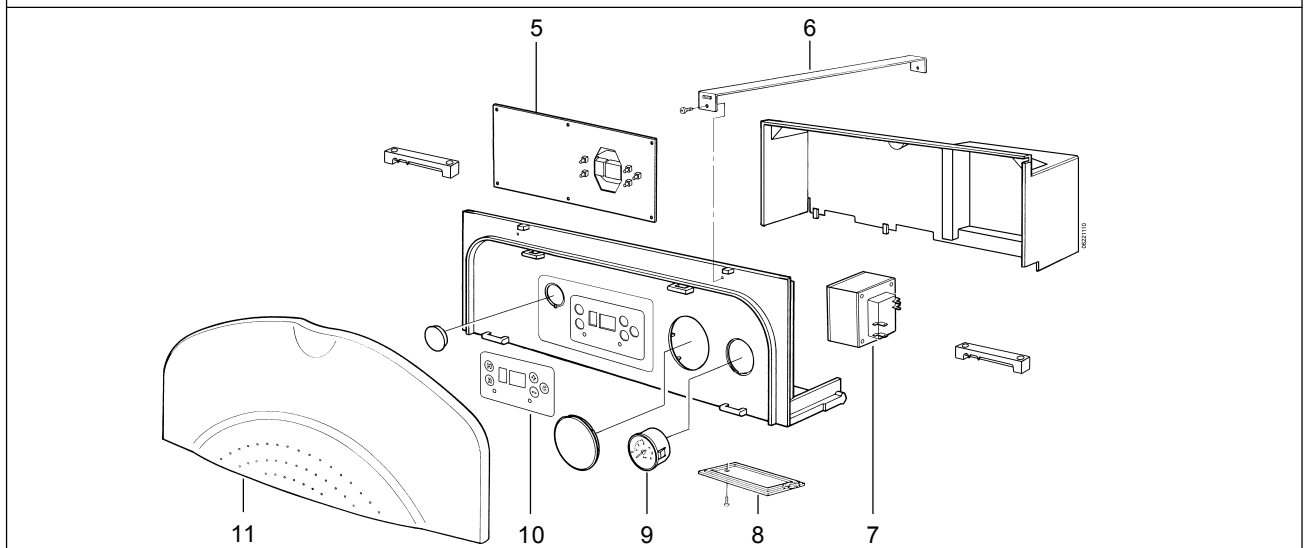

5 Econcompact 127C/135C/235C/5 235C Onderdelen behuizing en elektrakast

Omschrijving	Bestelnummer	Omschrijving	Bestelnummer
1 Ophangstrip	1801505	Voedingskabel, incl. stekker	3286644
2 Mantel	3286100	6 Beugel schakelkast	3287361
3 Schakelkast leeg (43,5 cm)	3287450	7 Transformator 70VA	3286136
4 Beugel ophanging schakelkast		8 Kunststof deksel	3286360
Typen: 127C/135C/235 (t/m Wk 50 - 2004)	3286366	9 Manometer	3287108
Typen: 235C/5 225C (vanaf Wk51 - 2004)		Pakking manometer / drukschakelaar (10st.)	3286159
(in werkelijkheid anders dan weergegeven) ..	3286367	10 Sticker display	3287080
Beugel fixatie warmwaterleiding		11 Onderklep scharnierend (incl. sticker)	3286090
(vanaf Wk 51 - 2004)	3286368		
5 Print DMF04	3289416	Pakkingset t.b.v. onderhoudsbeurt	3286902
Zekering 3,15 AT (10 stuks)	3286098	1x Branderpakking	
Zekering 2,0 AT (10 stuks)	3286099	2x O-ring, voor gloeiplug / ionisatiepen	
Weerstand 10 kOhm i.p.v. rookgassensor		1x 1/2" pakking t.b.v. gasleiding	
(bij typen: 127C/135C)	3287415	1x Pakking inspectieluik	
		1x Ionisatiepen