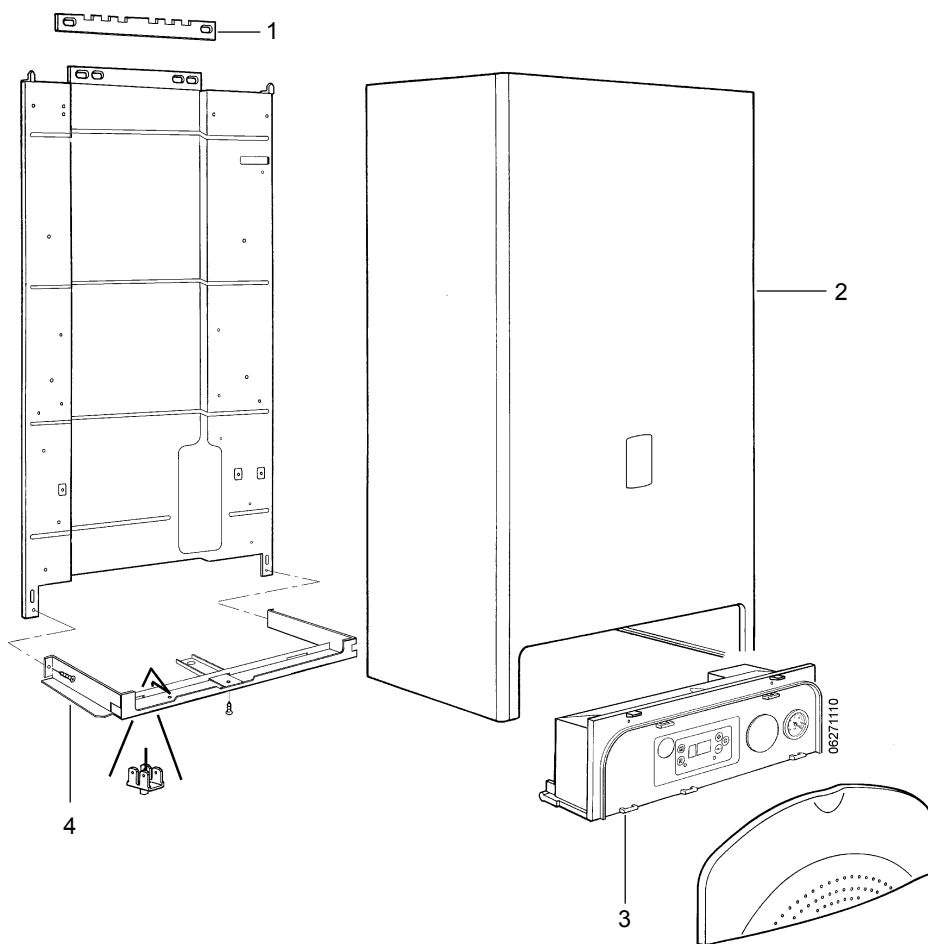

* Inclusief pakking(en) of O-ring(en)

6 Econcompact 127A/135A Onderdelen behuizing en elektrakast

Omschrijving	Bestelnummer
1 Ophangstrip	1801505
2 Mantel	3286100
3 Schakelkast leeg (43,5 cm)	3287450
4 Beugel ophanging schakelkast	3286366
5 Print DMF04	3289416
Zekering 3,15 AT (10 stuks)	3286098
Zekering 2,0 AT (10 stuks)	3286099
Weerstand 10 kOhm i.p.v. rookgassensor	3287415
Voedingskabel, incl. stekker	3286644
6 Beugel schakelkast	3287361
7 Transformator 70VA	3286136
8 Kunststof deksel	3286360