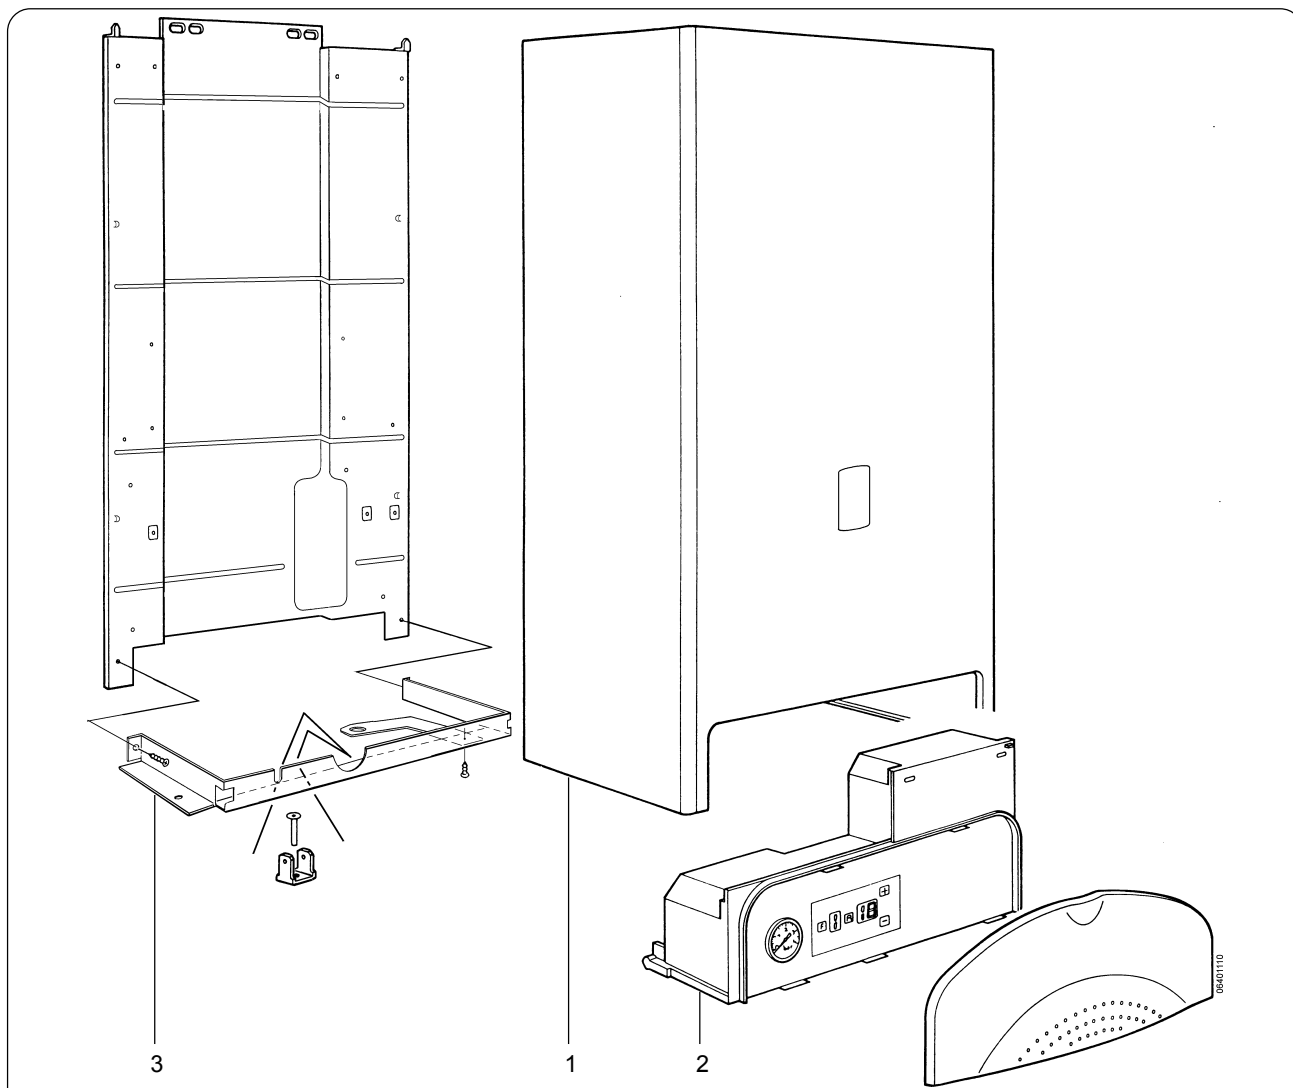

8 Econcompact 27C/35C (ST) Onderdelen behuizing en elektrakast

Omschrijving	Bestelnummer
1 Mantel	3286100
2 Schakelkast leeg (43,5 cm)	3286450
3 Beugel ophanging schakelkast	3286449
4 Manometer 37,5mm	3286108
5 Trafo 70 VA	3286136
6 Printset DMF02 + DSP2	3286414
Zekering 3,15AT (10 stuks)	3286098
Zekering 2,0AT (10 stuks)	3286099
Weerstand 10 kOhm i.p.v. rookgassensor	3287415
7 Beugel schakelkast	3286361
8 Kunststof deksel	3286360
9 Sticker display	3286080

Omschrijving	Bestelnummer
10 Onderklep scharnierend	3286090
Sticker onderklep	3286085
Kabel / stekker kamerthermostaat	3286042
Voedingskabel incl. stekker	3286644

Pakkingset t.b.v. onderhoudsbeurt 3286902
1x Branderpakking
2x O-ring, voor gloeiplug / ionisatiepen
1x 1/2" pakking t.b.v. gasleiding
1x Pakking inspectieluik
1x Ionisatiepen