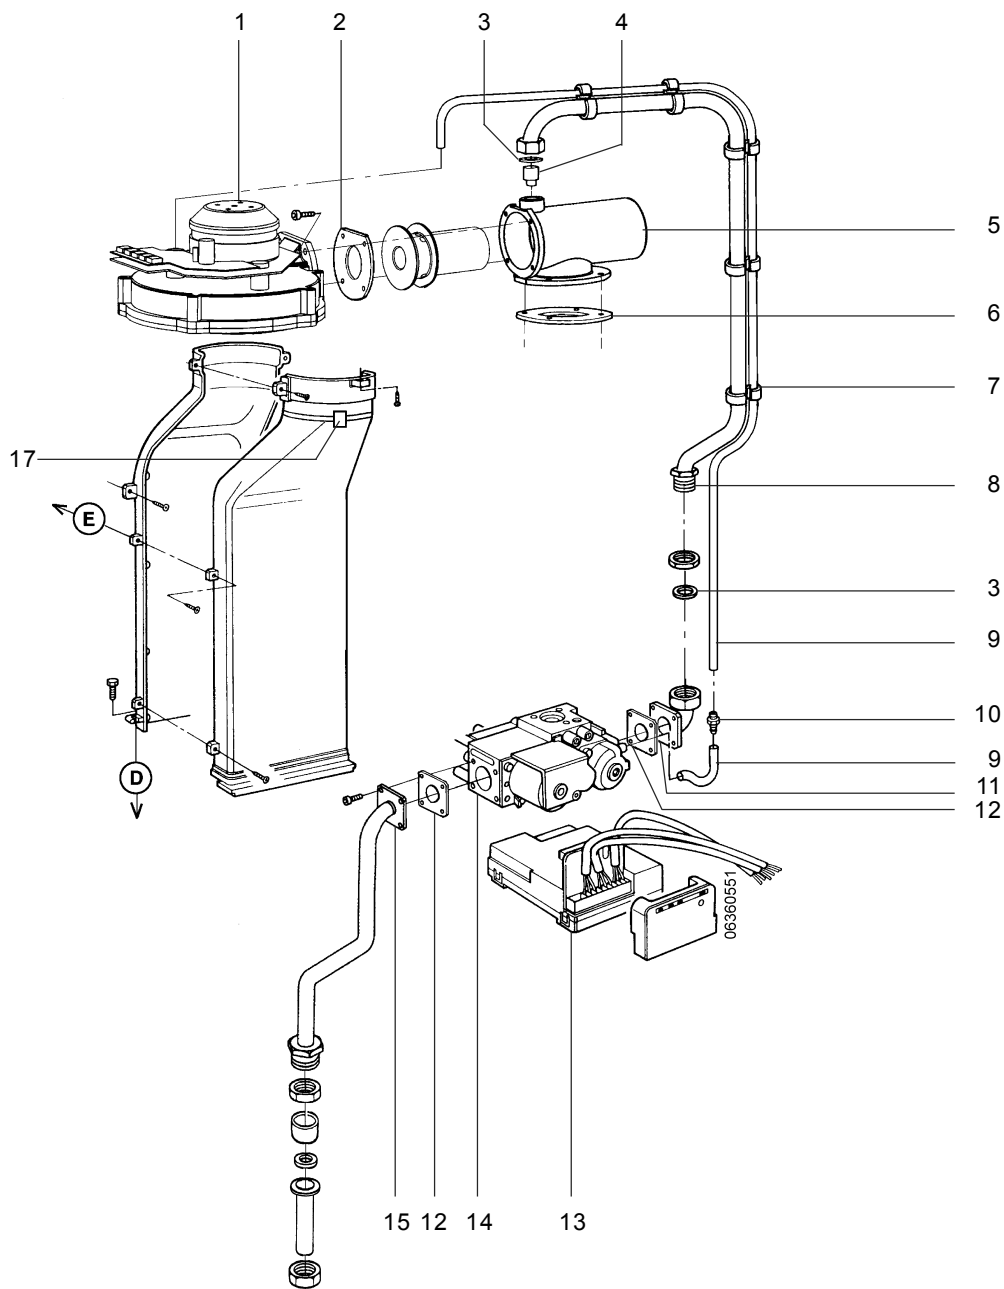

7 Econcompact 125C/225C/225C HP Onderdelen gaszijdig

Omschrijving	Bestelnummer	Omschrijving	Bestelnummer
1 Ventilator *	3289302	15 Leiding gasaanvoer-gasblok	
2 Pakking ventilator - mengkamer	3289025	<i>t/m serienr. 0047L</i>	3287421
3 Pakking 1/2" (10 stuks)	3250039	(samen met nr. 3286508)	
4 Gasinspuitter		<i>na serienr. 0047L</i>	3287425
5 Mengkamer	3287332	16 Sensor NTC rookgasafvoer (incl. beugel)	
6 Pakking mengkamer - branderbed	3286114	(alleen bij 225C / 225C HP)	3286338
7 Slangklem 15 x 6	3286838	Beugel rookgasafvoersensor	3286335
8 Leiding gasblok-mengkamer	3287423		
9 Slangset			
slang / doorvoernippel / slangklemmen	3286839		
10 Verbinding luchtinlaat (doorvoernippel)	3288275		
11 Leiding gasblok - gesloten ruimte	3286508		
12 Pakking gasblok (kurk)	3286190		
13 Branderautomat	3287134		
14 Gasblok VK4115V *	3286201		

* Inclusief pakking(en) of O-ring(en)