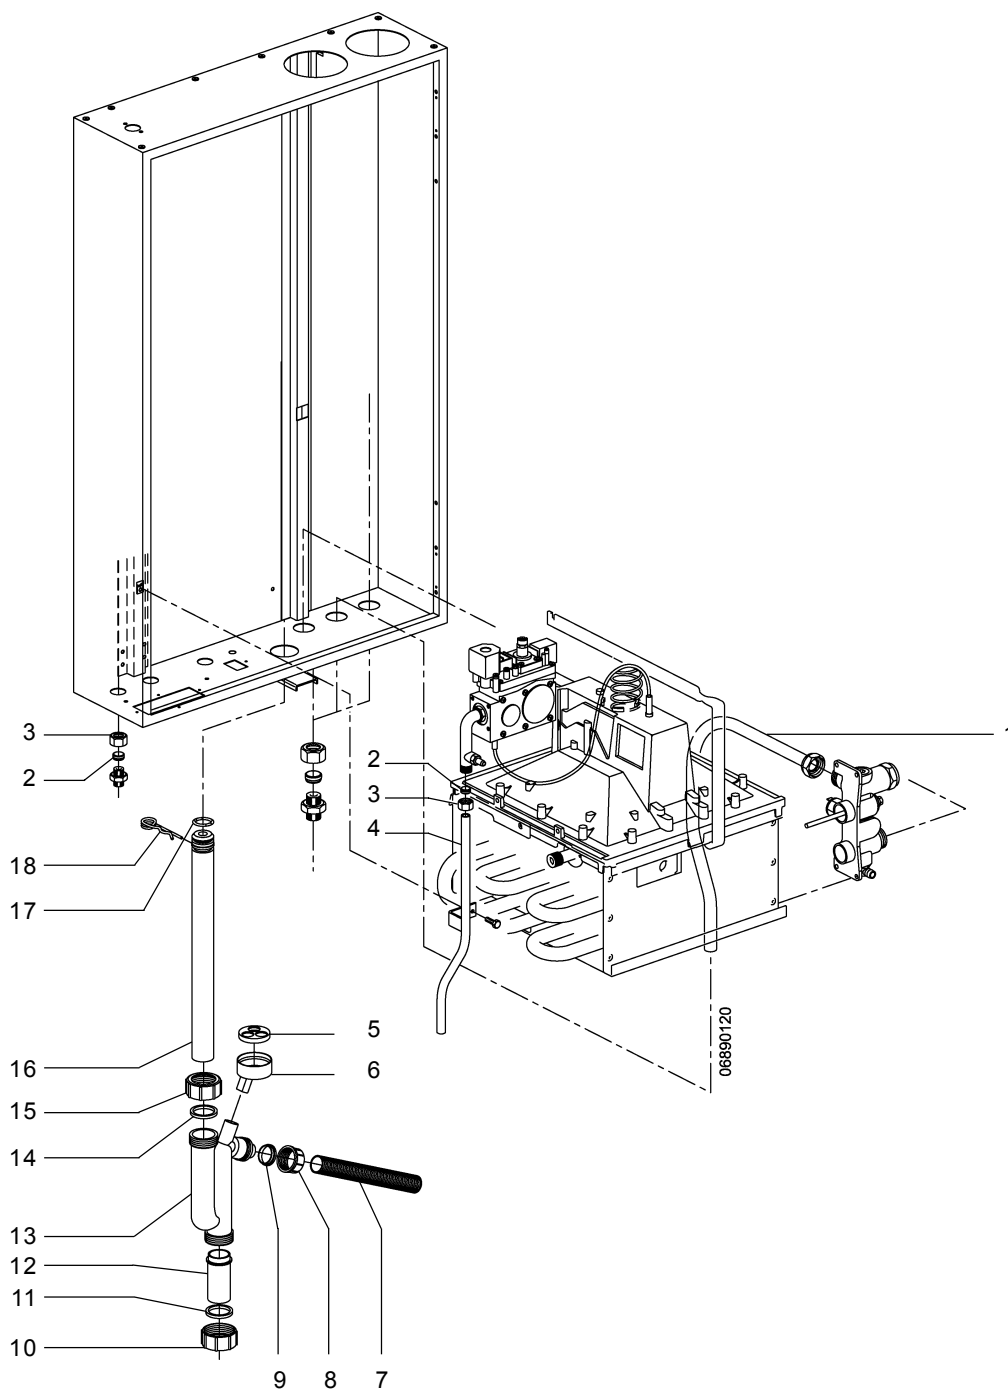

18 HMA23 Onderdelen cv-zijdig

Omschrijving	Bestelnummer
1 Leiding aanvoer cv	2870733
2 Knelring 15 mm messing	2850725
3 Wartelmoer 15 mm	2850721
4 Leiding gas 15 mm + steun	2871764
5-18 Condensafvoer	2870705
7 Condensafvoerslang wit per meter	2890903
17 O-ring uitlaatpijpje sifon	2870794
18 Borgclip sifon	2870709