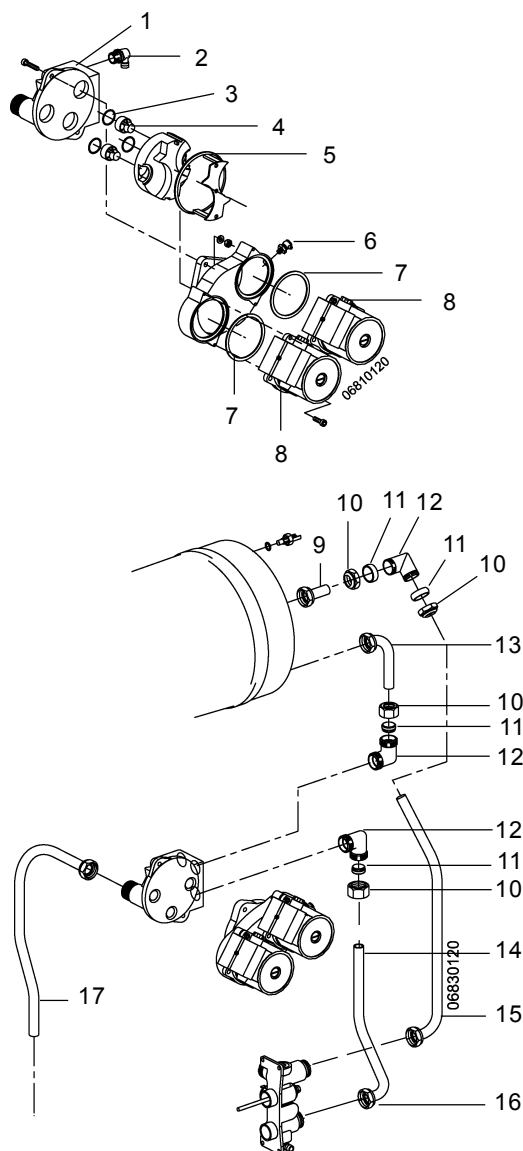

17 HMC32 Onderdelen pompen nieuwe uitvoering per 04 '98; serienr. vanaf 73668

Omschrijving	Bestelnummer
1 Verdeelstuk pomp aluminium	2840713
2 Aftapper 1/2"	2840121
3 O-ring terugslagklep duo-pomp (6 stuks)	2870707
3-4 Terugslagklep (2x), o-ringen (3x) t.b.v. duo-pomp	2840706
5 Pakking groot duo-pomp	2820102
6 Ontluchter t.b.v. duo-pomp	2870781
7 Pakking pomphuis/pomp	2840771
8 Pomp RS 25-65 R 130mm verpakt	0800032
9 Leiding aanvoer cv-boiler	2870725
10-12 Knie ANBO 22 x 22 knel	2870714
11 Knelring 22 mm kunststof	2850729
13 Retourleiding boiler	2870731
14 Leiding warmtewisselaar-pomp	2870727
15 Leiding warmtewisselaar-boiler	2871705
16 Wartelmoer 1"	2870762
17 Retourleiding cv	2870730

Omschrijving	Bestelnummer
1 O-ring set 1 x $\varnothing$24 1 x $\varnothing$30	3286180 2870794
2 Pomp achterhuis kunststof	2840095
3 Terugslagklep nieuwe uitvoering (Watts)	2840165
4 Pakking Wilo pomp	2840096
5 Pomp tussenstuk kunststof	2840097
6 Pakking pomphuis/pomp (2 stuks)	2840771
7 Pomp Wilo AOHUL15/70R-12H-K nieuwe uitv. compleet	2840161
8 Verdeelstuk pomp aluminium nieuw	2840158
9 Aftapkraantje	2840121
10 Knelring $\varnothing$22 kunststof	2850727
11 koppeling M27 x 1,5 x 22	2870817
12 Leiding aanvoer cv boiler	2870725
13-15 Knie anbo 22/22	2870770
14 Knelring $\varnothing$22 kunststof	2850729
Leidingset	2840172
16 Leiding retour boiler nieuw	2870726
17 Leiding wisselaar-boiler	2871705
18 Leiding wisselaar-pomp	2870727
19 Leiding aanvoer cv	2870733
20 Leiding retour cv nieuw	2870728
21 Ontluchter automatisch	2840157
22 Wartelmoer 1"	2870762