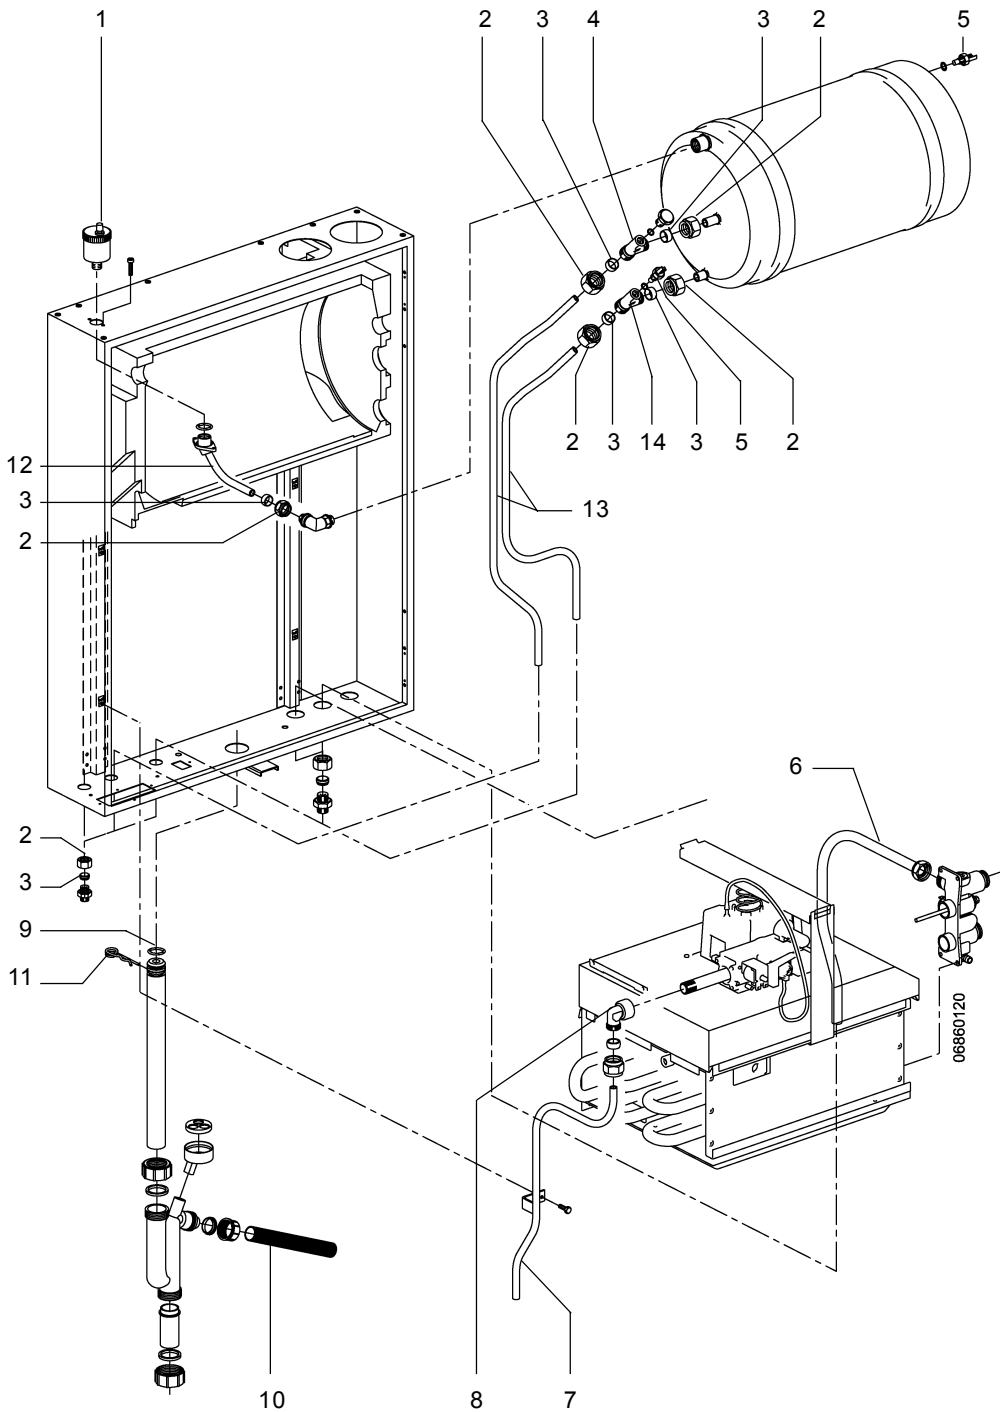

17 HMC32 Onderdelen cv-zijdig

Omschrijving	Bestelnummer
1 Ontluchter automatisch 3/8"	2870616
2 Wartelmoer 15 mm messing	2850721
3 Knelring 15 mm	2850725
4 Waterhoeveelheidsregelaar	2879785
5 Sensor	3260050
6 Leiding aanvoer cv	2870733
7 Leiding gas 15mm	2871710
8 Knie gasblok 1/2 x 15 mm	2870712
9-11 Sifon compleet	2870705
9 O-ring uitlaatpijpe sifon	2870794
10 Condensafvoerslang wit per meter	2890903
11 Borgclip sifon	2870709
12 Ontluchtungsleiding	2871767
13 Leidingset koud/warmwater	2871706
14 Knie KW-inlaat compleet	2870775