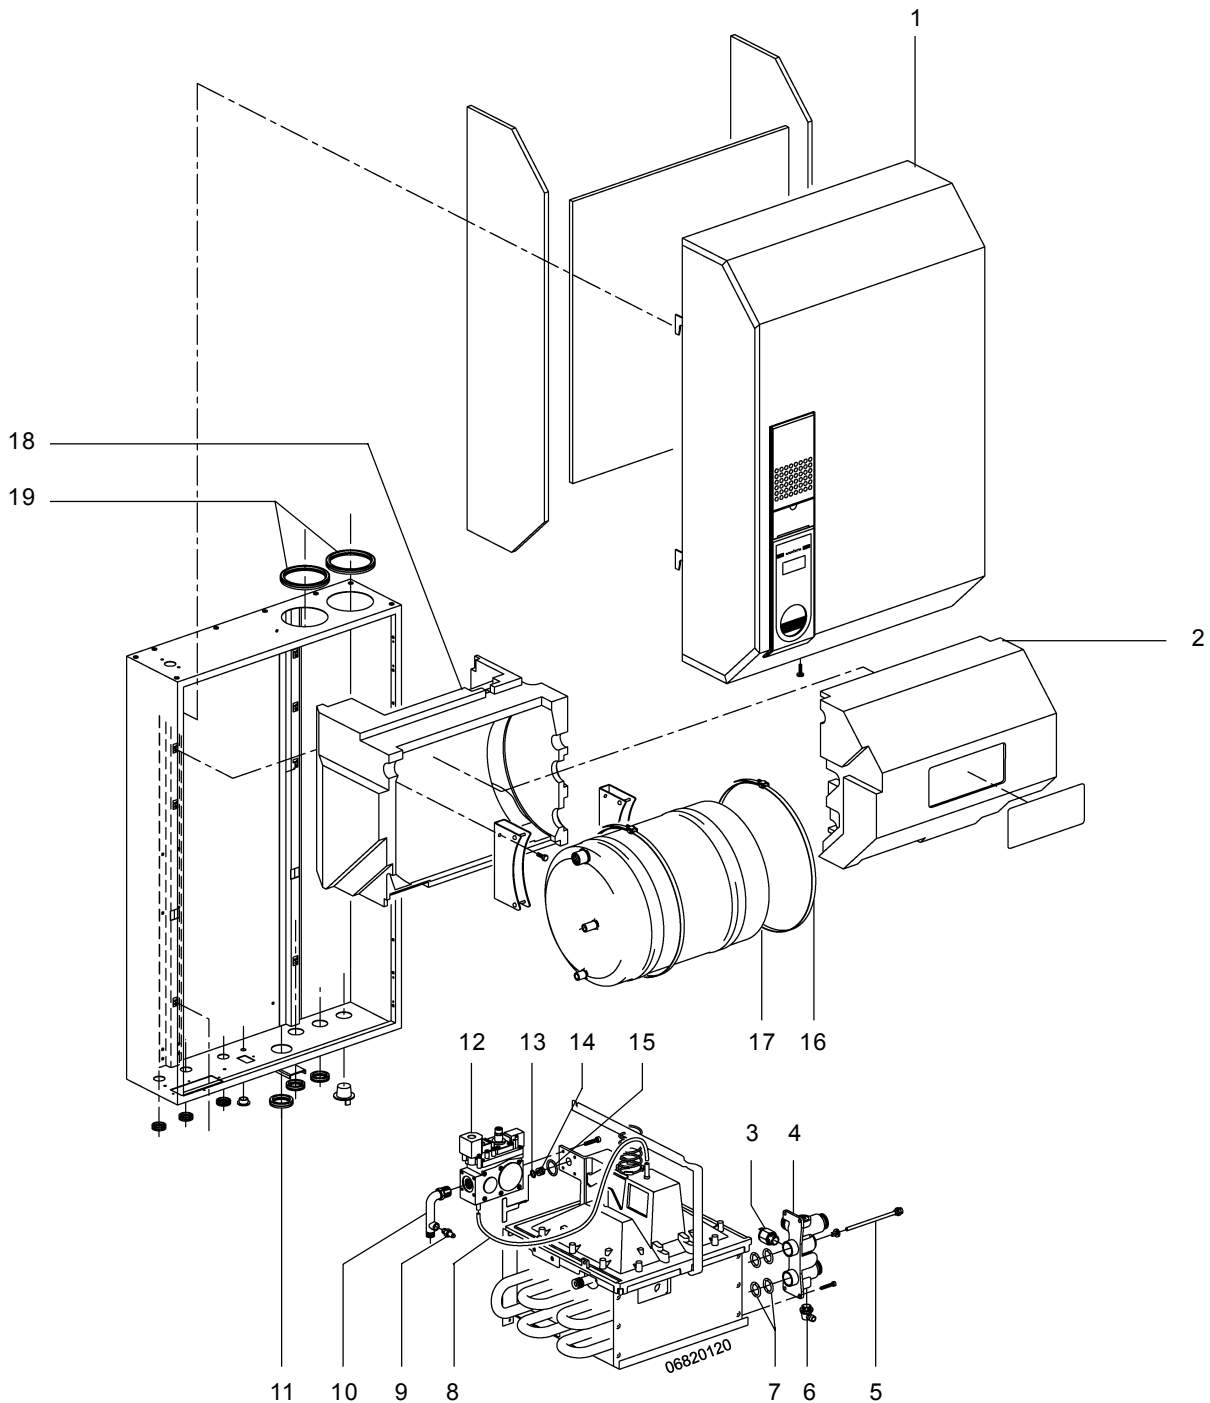

16 HMC23 Onderdelen behuizing + tapwaterzijdig

Omschrijving	Bestelnummer	Omschrijving	Bestelnummer
1 Mantel	2867703	19 Silicone sponningring 80mm blauw	2840332
2 Isolatieboiler voorzijde + achterzijde	2860712		
3 Laagwaterdrukbeveiliging 1/2"	2850766		
4 Verdeelblok warmtewisselaar incl. O-ringen	2829610		
5 Dompelbuis incl. maximaal/regelsensor rvs	2855711		
6 Aftapper 1/2"	2840121		
7 O-ring verdeelblok wisselaar	2840102		
8 Silicone slang gasblok-brander	2840796		
9 Meetnippel messing 1/8"	2840256		
10 Knie gasblok	2870786		
11 Afdichtring condensafvoerleiding paneel	2823000		
12 Gasblok SIT 822 Nova	2870796		
13-14 Inspuiter 5,6 (aardgas)	2870703		
15 O-ring gasblok 25 x 4 mm	2840767		
16 Slangklem TB 50/310 mm/RVS (2 stuks) ..	2820702		
17 Boiler (nieuwe uitvoering)	2820704		
18 Isolatie boiler achterzijde + achterzijde	2860713