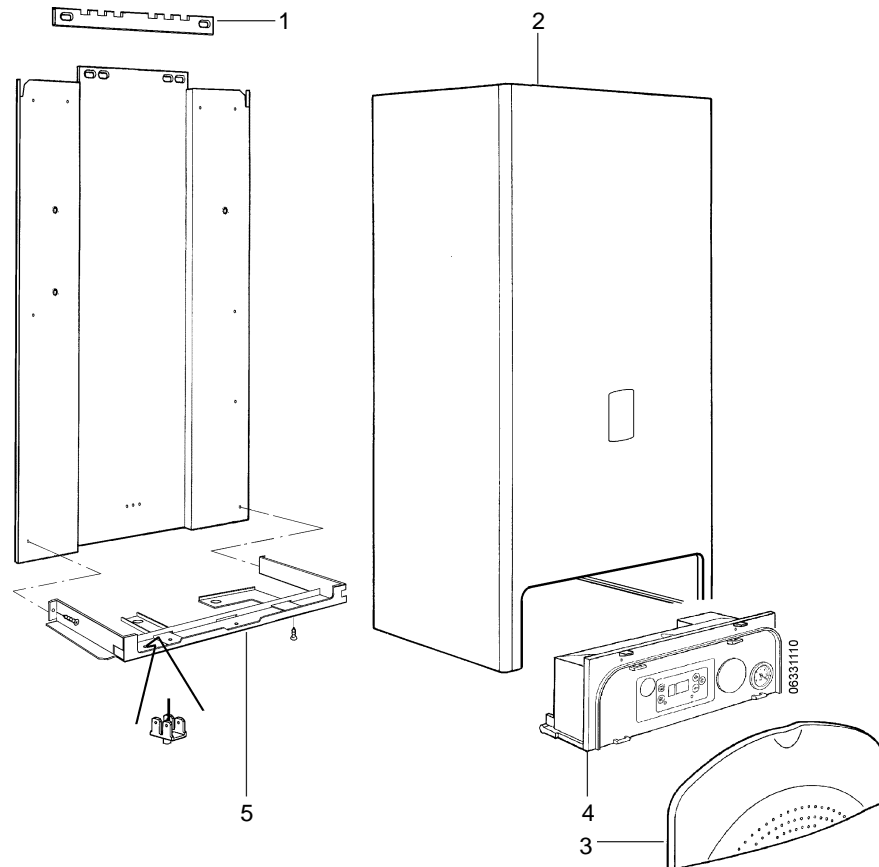

④ Econcompact 3(HP) 225C / 4(HP) 225C Onderdelen behuizing en elektrakast

Omschrijving	Bestelnummer	Omschrijving	Bestelnummer
1 Ophangstrip	1801515	6 Print DMF04 (vanaf DMF04D)	3289416
2 Mantel	3287100	Zekering 3,15AT (10 stuks)	3286098
3 Onderklep (37,5 cm) (incl. sticker)	3287090	Zekering 2,0AT (10 stuks)	3286099
4 Schakelkast leeg	3287451	7 Beugelschakelkast	3287361
5 Onderplaat		8 Transformator 70VA	3286136
(in werkelijkheid anders dan weergegeven) ..	3287438	9 Kunststof deksel	3286360
Beugel t.b.v. fixatie leiding klein	3289007	10 Manometer	3287108
		Pakking manometer / drukschakelaar (10 st.)	3286159
Pakkingset t.b.v. onderhoudsbeurt	3286903	11 Sticker display	3287080
1x Branderpakking		Voedingskabel, incl. stekker	3286644
2x O-ring, voor gloeiplug / ionisatiepen			
1x 1/2" pakking t.b.v. gasleiding			
1x Pakking inspectieluik			
1x Ionisatiepen