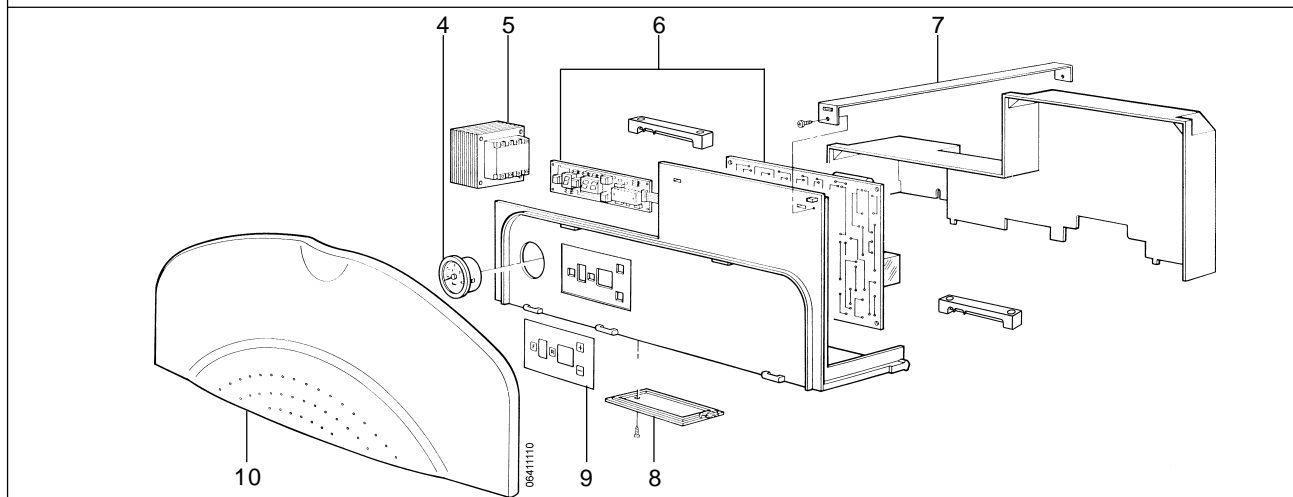

8 Econcompact 27C/35C (ST) Onderdelen behuizing en elektrakast

Omschrijving	Bestelnummer
1 Mantel	3286100
2 Schakelkast leeg (43,5 cm)	3286450
3 Beugel ophanging schakelkast	3286449
4 Manometer 37,5mm	3286108
5 Trafo 70 VA	3286136
6 Printset DMF02 + DSP2	3286414
Zekering 3,15AT (10 stuks)	3286098
Zekering 2,0AT (10 stuks)	3286099
Weerstand 10 kOhm i.p.v. rookgassensor	3287415
7 Beugel schakelkast	3286361
8 Kunststof deksel	3286360
9 Sticker display	3286080

Omschrijving	Bestelnummer
10 Onderklep scharnierend	3286090
Sticker onderklep	3286085
Kabel / stekker kamerthermostaat	3286042
Voedingskabel incl. stekker	3286644

Pakkingset t.b.v. onderhoudsbeurt 3286902
1x Branderpakking
2x O-ring, voor gloeiplug / ionisatiepen
1x 1/2" pakking t.b.v. gasleiding
1x Pakking inspectieluik
1x Ionisatiepen