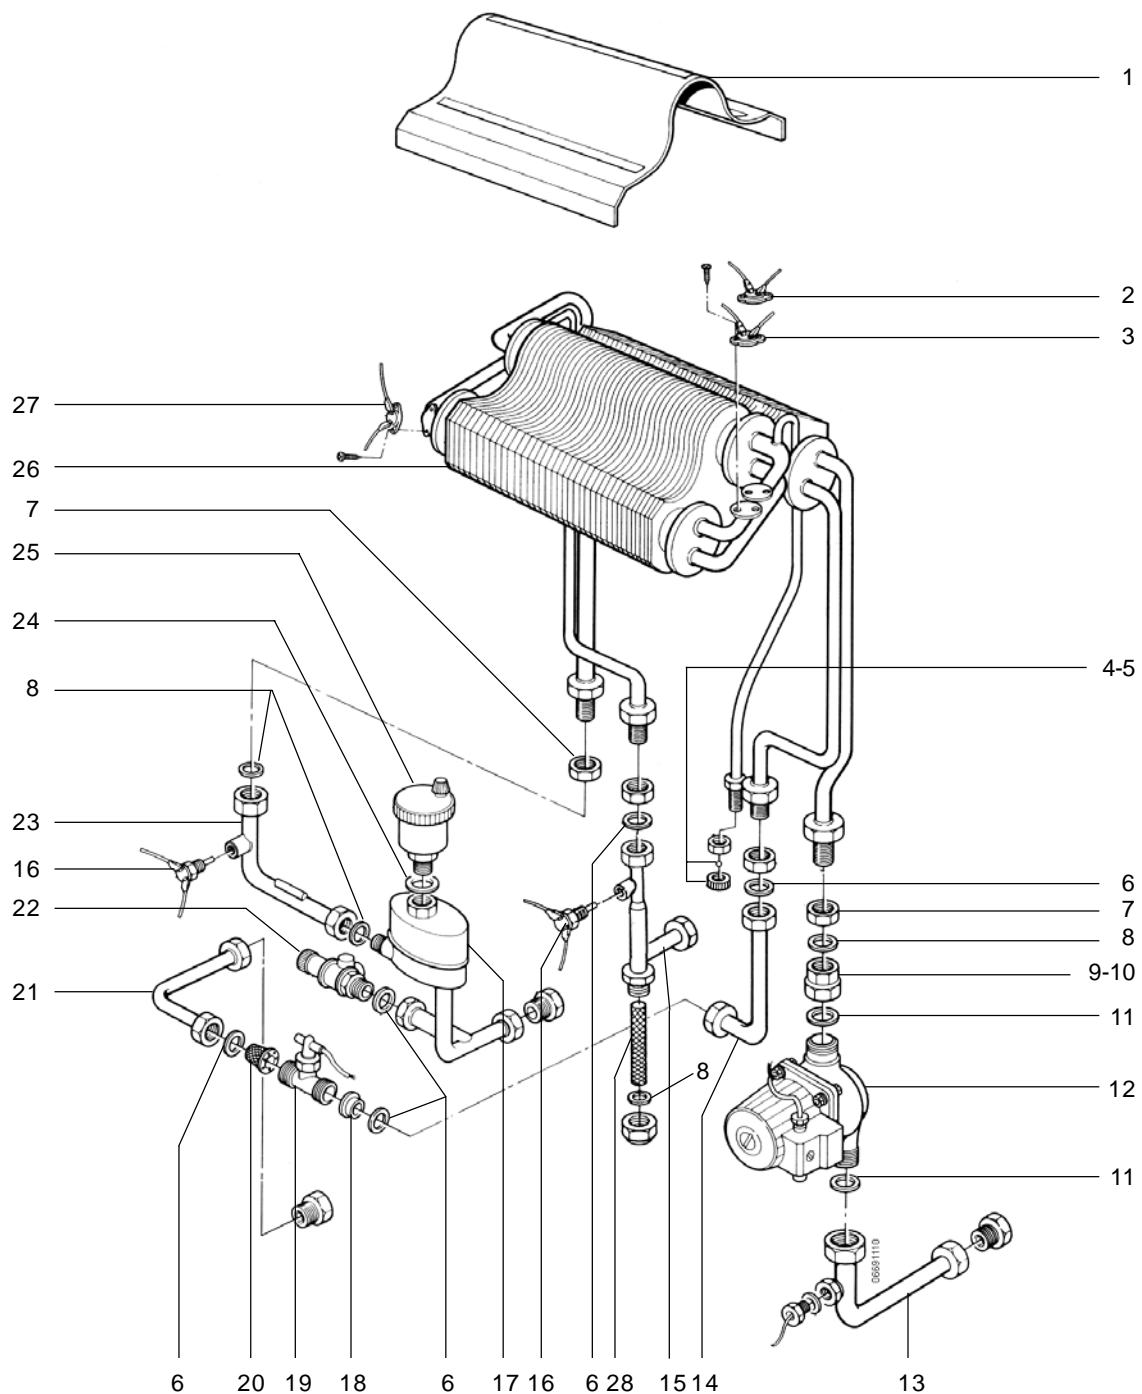

15 NEV 324 T Onderdelen tapwaterzijdig

Omschrijving	Bestelnummer
1 Rookgasverdeelplaat	3260171
2 Beveiliging vorst 14°C	3250055
3 Beveiliging maximaal 85°C	3250056
4-5 Kogeltje + dop ontluchting	3260065
6 Klingerit pakking 1/2" (10 stuks)	3250039
7 Contraoer koppeling pomp	3290921
8 Klingerit pakking 3/4" (10 stuks)	3250040
9 Vlakke koppeling pomp-warmtewisselaar 3/4"	3290920
10 Wartel 1 1/2"	3290922
11 Pakking 44 x 32,2 (2 stuks)	0800054
12 Pomp RS 25-65 R 130mm	0800032
13 Bocht pomp	3260071
14 Bocht warmtewisselaar-stromingschakelaar	3260075
15 Leiding warmwaterstroming incl. filter	3260053
16 Sensor	3260050
17 Luchtafscheider aanvoer cv	3260070
18 Waterhoeveelheidsregelaar 6 l/min.	3250064

Omschrijving	Bestelnummer
19 Stromingschakelaar	3250011
Stromingsensor	3285011
20 Zeef stromingschakelaar en -sensor	3250072
21 Bocht koudwater-stromingschakelaar	3260072
22 Overstortventiel	3250012
23 Bocht warmtewisselaar-cv	3260074
24 O-ring (10 stuks)	3286180
25 Ontluchter (vlotter)	3250019
26 Wisselaar	3260058
27 Beveiliging droogkook 96°C	3250057
28 Filter los	3295150