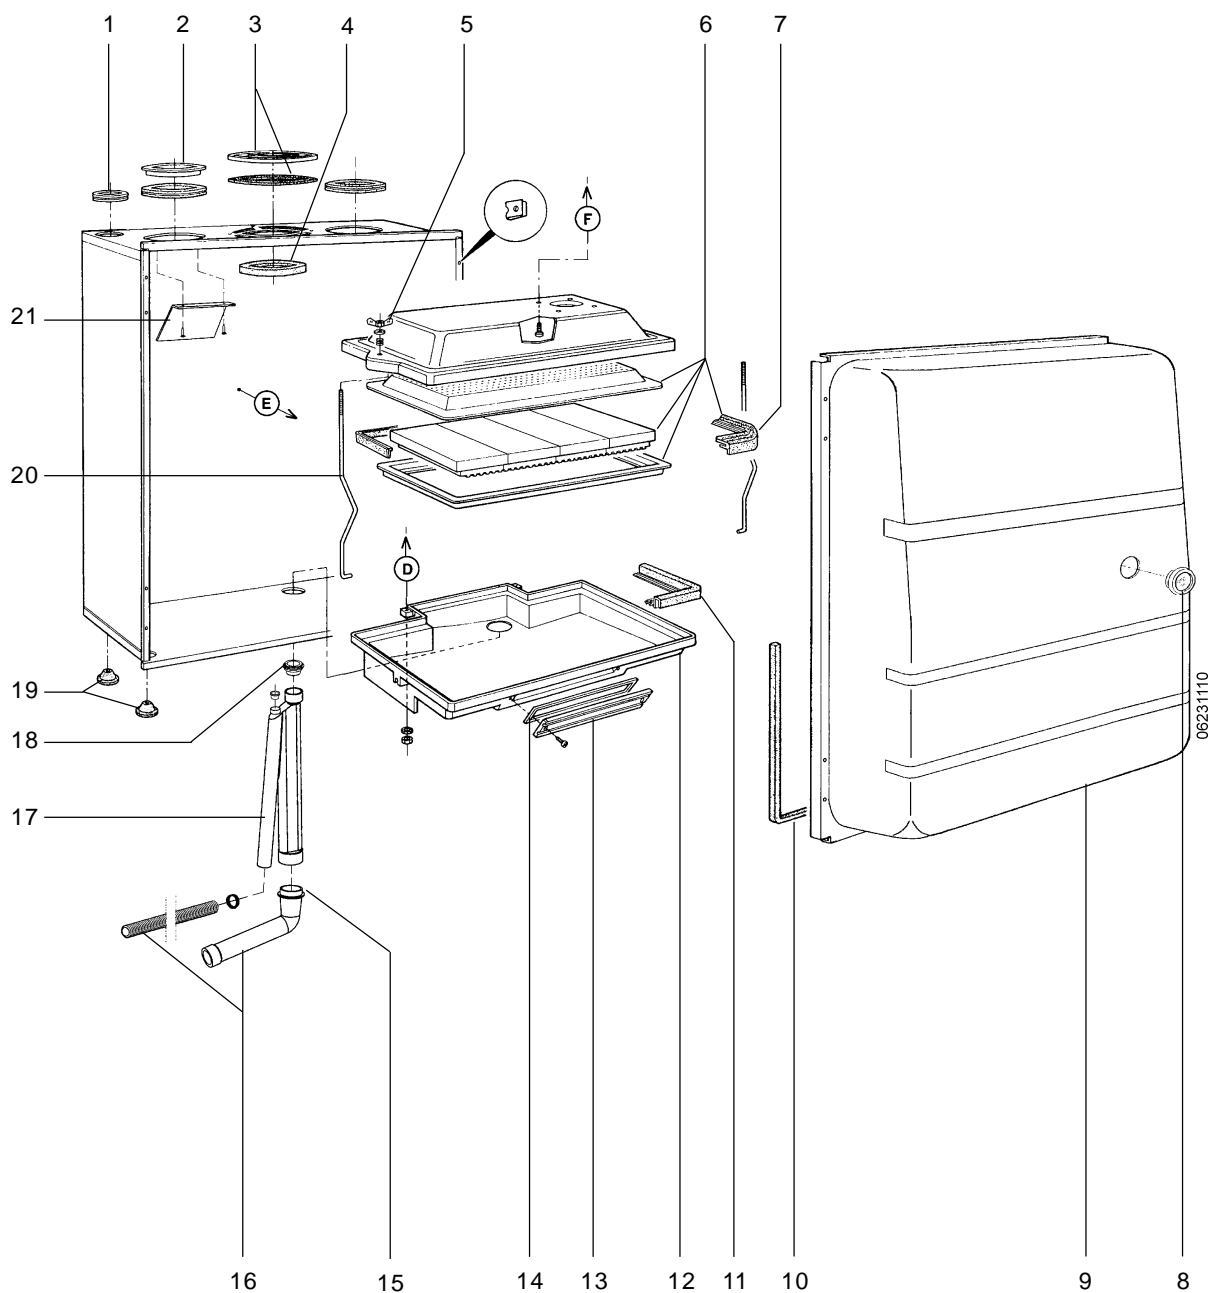

5 Econcompact 127C/135C/235C/5 235C Onderdelen hermetisch gesloten ruimte

Omschrijving	Bestelnummer
1 Tule doorvoer automatische ontlufter	3286112
2 Dop luchttoevoer	3288135
Pakking luchttoevoer 80mm	3295047
3 Flens 80x125 *	3286006
4 Siliconenring 80mm rookgasafvoer	3286323
5 Vleugelmoer M5 + veer (10 stuks)	3286331
Veer t.b.v. branderkap	3286111
6 Branderbed *	3286492
7 Pakking brander - cv-wisselaar	3286462
Novasil 25 (80ml. hoog temperatuur bestendige siliconen)	3286025
8 Kijkglas gesloten ruimte	3288105
9 Voorplaat gesloten ruimte	3286024
10 Afdichting gesloten ruimte	3288090
11 Pakking condensbak	3286460
12 Condensbak compleet *	3287015
13 Inspectieluik compleet *	3286293
Klemmsset (bij afgebroken schroeven, 2 st.)	3286013

Omschrijving	Bestelnummer
14 Pakking inspectieluik	3286118
15 Pakking sifon (onderste)	3287001
16 Vuilvanger	3287004
Vuilvanger incl. slang	3287005
17 Sifon	3287002
18 Pakking sifon (bovenste / 10 stuks)	3287003
19 Kabeldoorvoer	3286343
20 Trekstang branderkap compleet (2 stuks)	3286110
21 Beugel condens binnenzijde	3287010
Pakkingset	3286035
6x Pakking 30x20 t.b.v. 1" - verbindingen	
7x Pakking 24x17 t.b.v. 3/4" - verbindingen	
8x Pakking 18,5x12,5 t.b.v. 1/2" - verbindingen	
2x Pakking 14,5x8,5 t.b.v. 3/8" - verbindingen	
2x Pakking 11x6 t.b.v. 1/4" - verbindingen	

* Inclusief pakking(en) of O-ring(en)