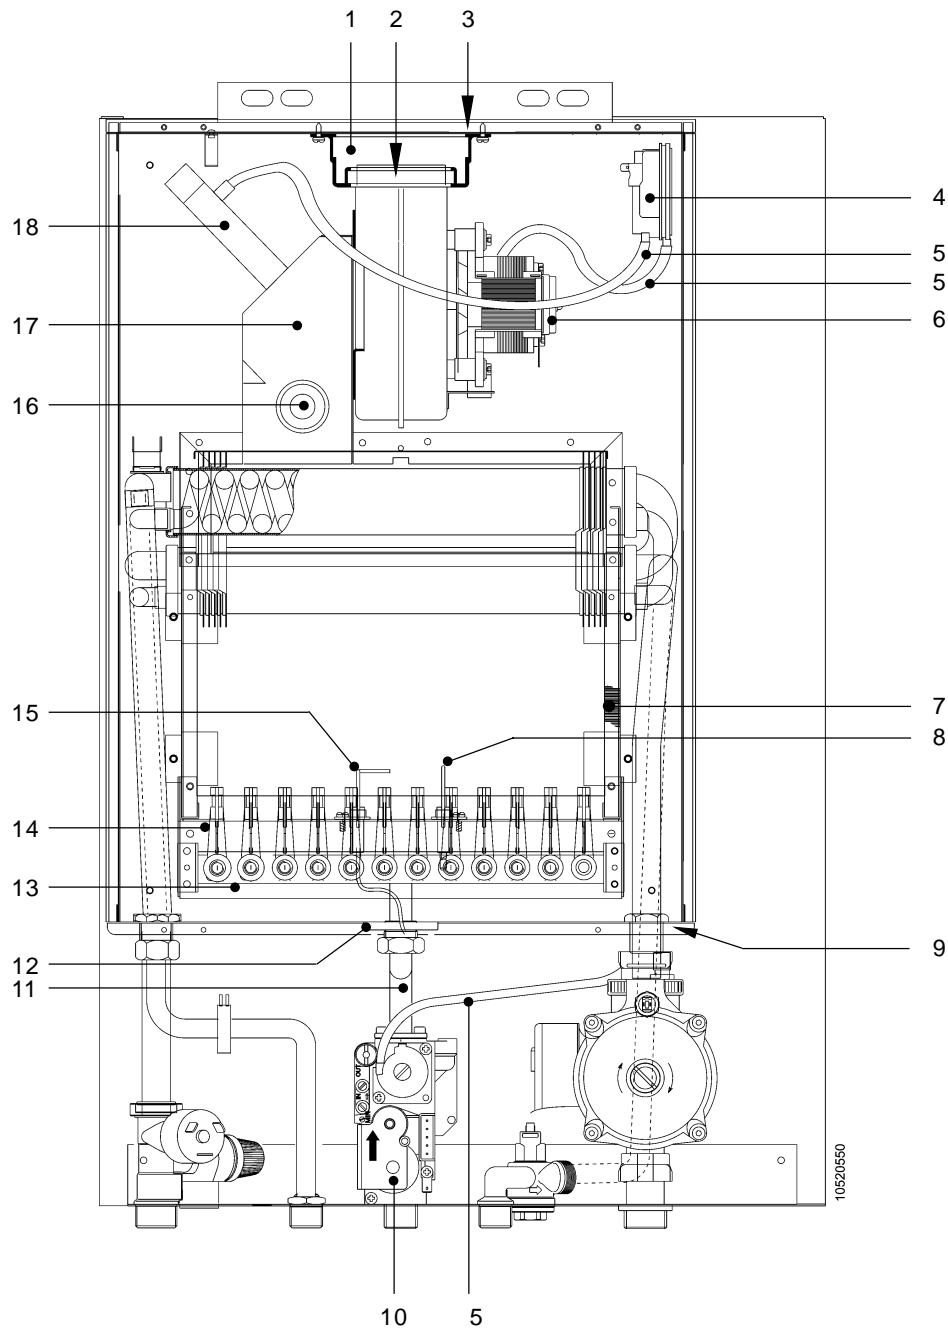

Omschrijving	Bestelnummer
1 Verbindingsset ventilator	3288120
2 Afdichting voor leiding	3288285
3 Siliconenring ø80 rookgasafvoer	3286323
4 Luctdrukschakelaar	3280023
5 Slangset	3288040
6 Ventilator	3288021
Pakking ventilatoruitblaszijde	3288270
7 Isolatieset branderkamer	3288131
8 Ontsteekpen	3288306
Kabel ontsteekelektrode	3288305
9 Verbinding luchtinlaat	3288275
10 Gasblok VK41.5G	3288200
Beugel gasblok	3288201
O-ring (27,5) t.b.v. gasblok	3286175
11 Leiding gasblok / brander	3288202
12 Pakking gasspruitstuk / gesloten ruimte	3288280

Omschrijving	Bestelnummer
13 Inspuiterreep	3288127
Inspuiter	
14 Branderbed compleet 12 reeps	3288492
Branderreep furigas	3288130
15 Ionisatiepen	3288304
Ionisatiekabel	3288303
16 Meetpunt rookgas	3288095
17 Rookgasverzamelkast incl. ABS-klep	3288141
18 Venturi	3250024