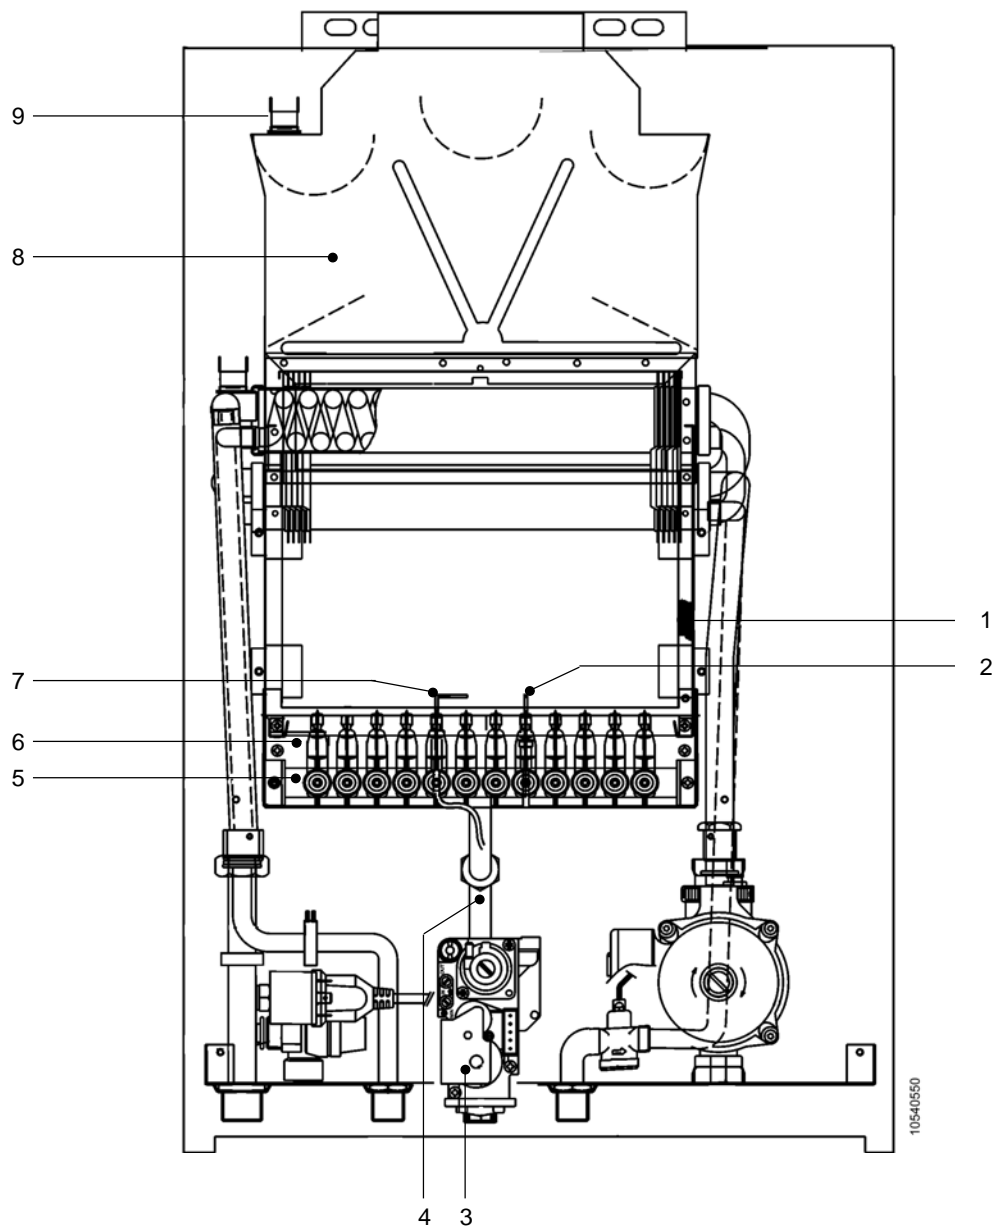

Omschrijving	Bestelnummer
1 Isolatieset branderkamer	3288131
2 Ontsteekpen	3288306
Kabel ontsteekelectrode	3288305
3 Gasblok VK41.5G	3288200
O-ring t.b.v. gasblok	3286175
4 Leiding gasblok / brander	3288202
5 Puntstuk t.b.v. pomp	3288012
6 Branderbed compleet 12 reeps	3288492
Branderreep furigas	3288130
7 Ionisatiepen	3288304
Ionisatiekabel	3288303
8 Trekonderbreker	3288121
9 Beveiliging TTB 80°C	3288026