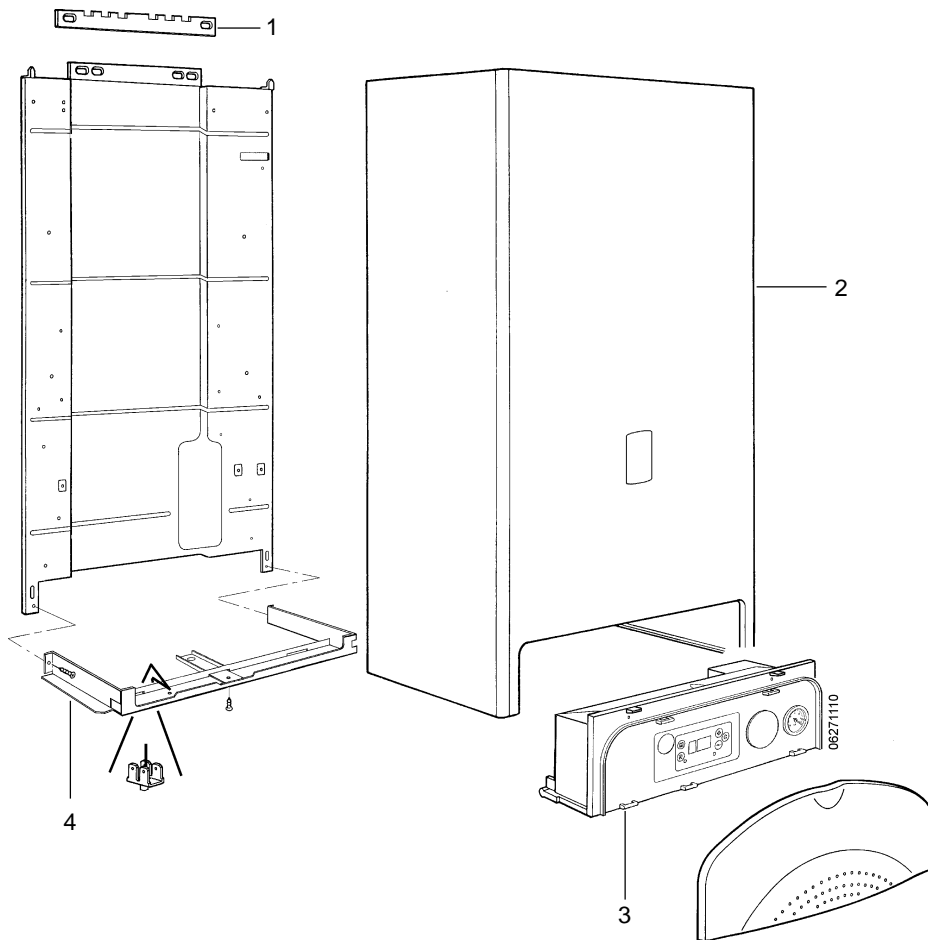

## 6 Econcompact 127A/135A      Onderdelen behuizing en elektrakast

Omschrijving .....	Bestelnummer
1 Ophangstrip .....	1801505
2 Mantel .....	3286100
3 Schakelkast leeg (43,5 cm) .....	3287450
4 Beugel ophanging schakelkast .....	3286366
5 Print DMF04 .....	3289416
Zekering 3,15 AT (10 stuks) .....	3286098
Zekering 2,0 AT (10 stuks) .....	3286099
Weerstand 10 kOhm i.p.v. rookgassensor .....	3287415
Voedingskabel, incl. stekker .....	3286644
6 Beugel schakelkast .....	3287361
7 Transformator 70VA .....	3286136
8 Kunststof deksel .....	3286360