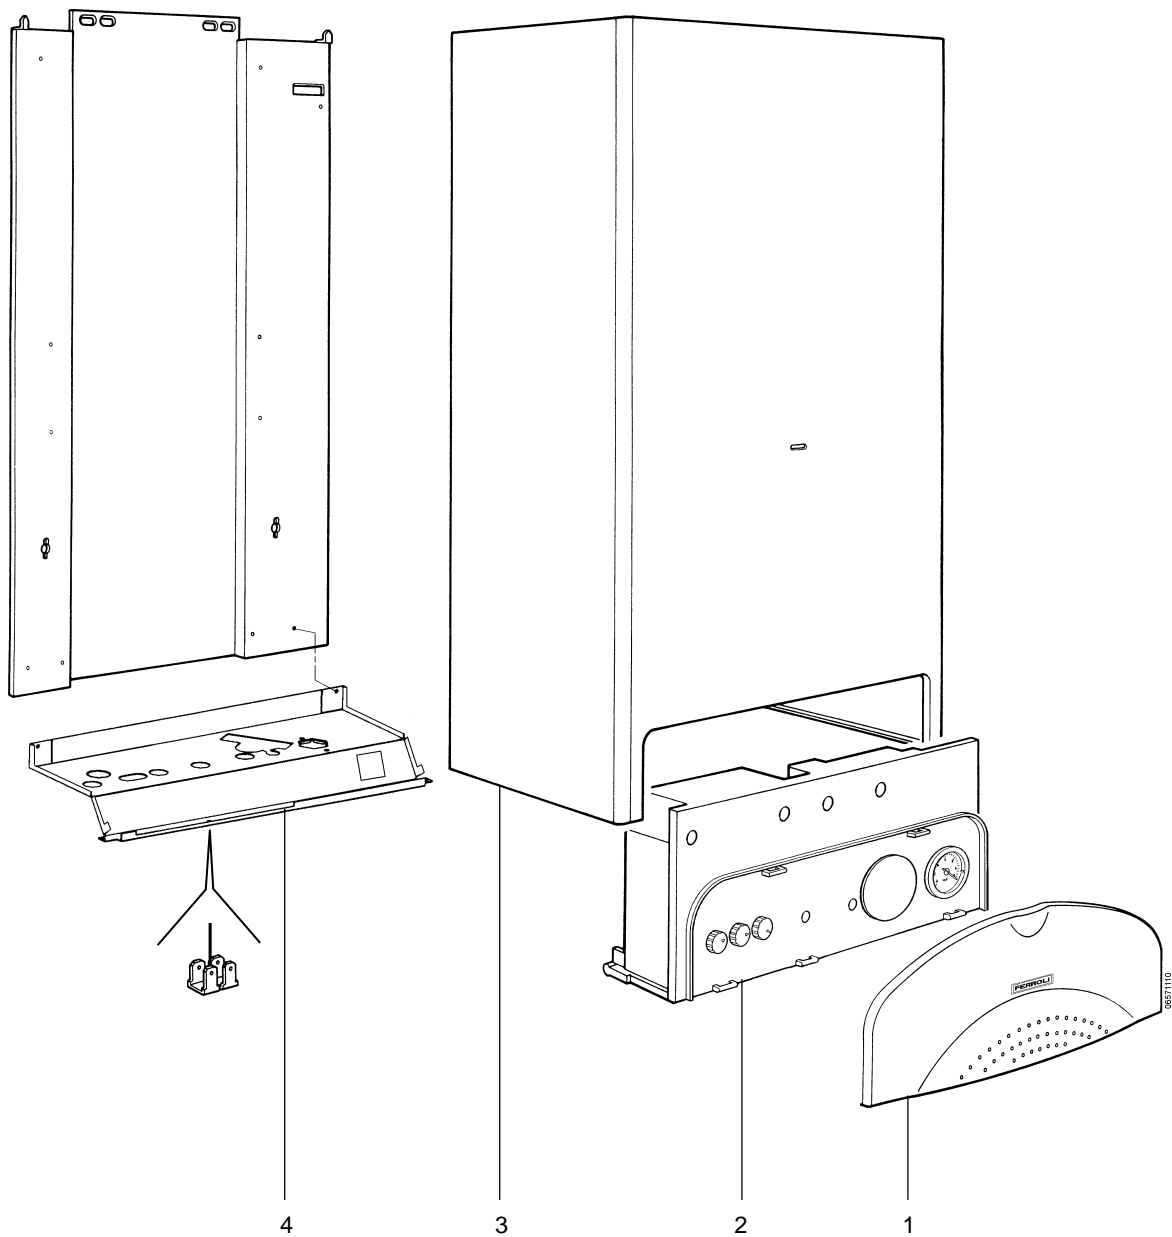

13 Domina C24E Onderdelen behuizing

Omschrijving	Bestelnummer
1 Onderklep scharnierend	3286090
2 Schakelkast leeg	3288320
3 Mantel	3286100
4 Onderplaat toestel	3288111