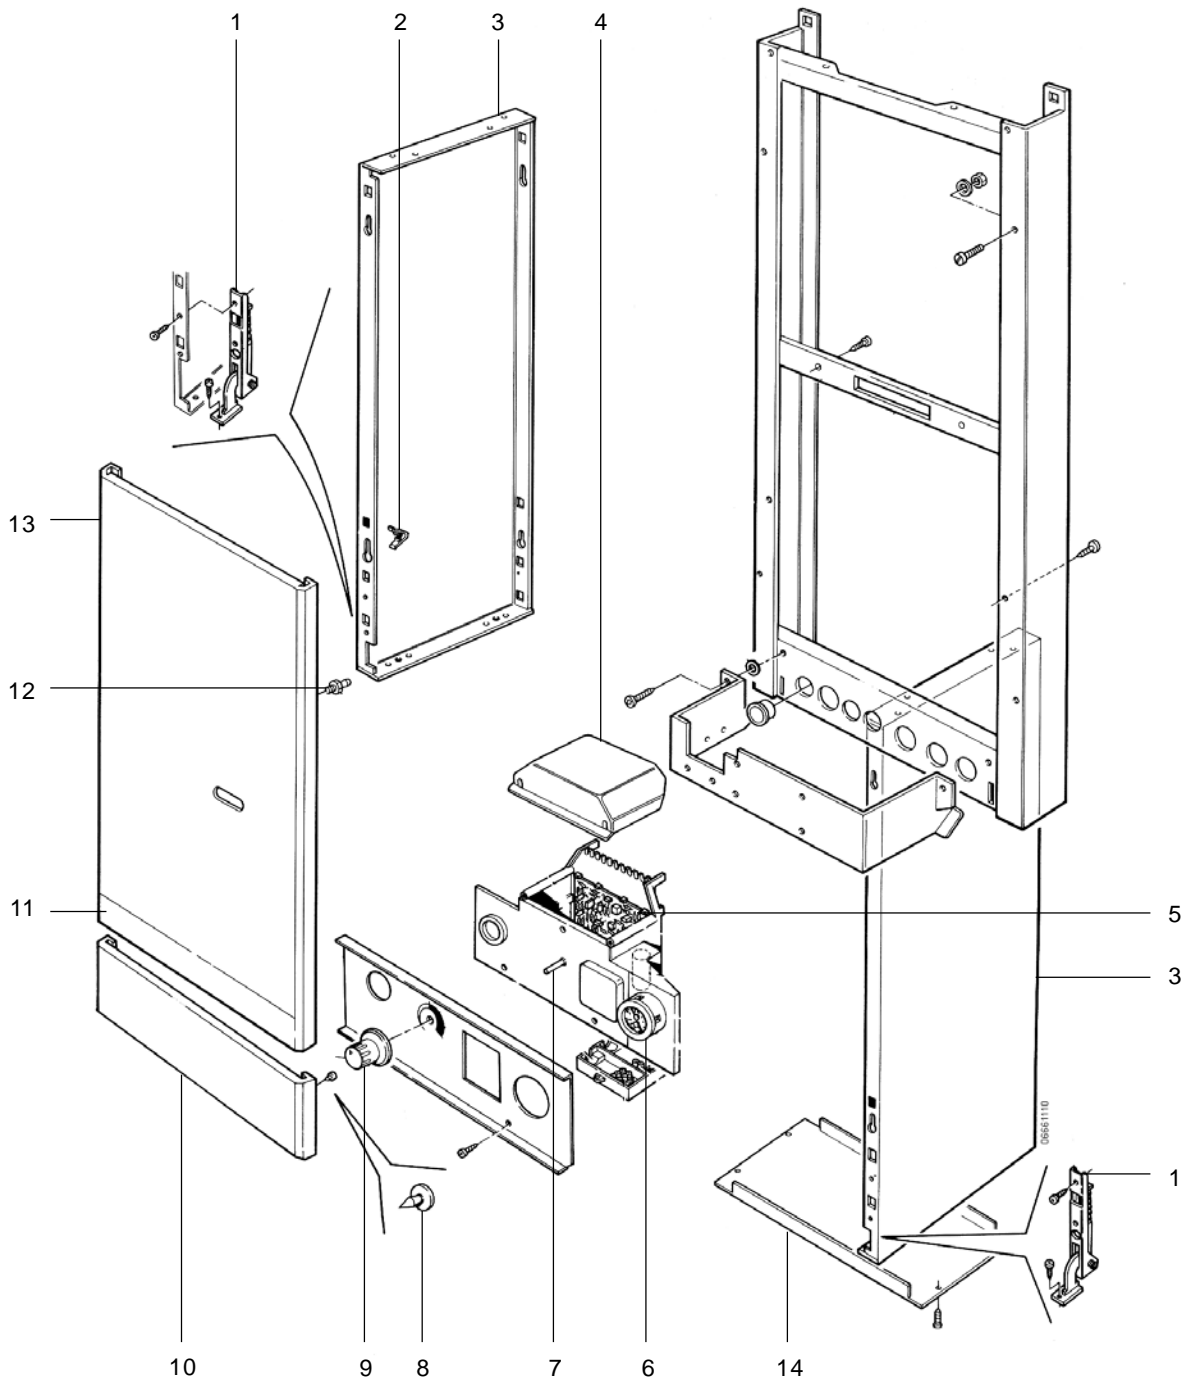

15 NEV 324 T Onderdelen behuizing + elektrakast

Omschrijving ..... Bestelnummer

1	Scharnier bedieningsklep	<i>is uit programma</i>
2	Snelsluitveer vrouwtje	3260097
3	Zijplaat links / rechts	<i>is uit programma</i>
4	Deksel elektrisch kastje	3285177
5	Print VMF 6.1	3280125
6	Manothermometer cv	3260045
7	Thermostaat - regel potmeter	3280107
8	Onderplaat mantel	<i>is uit programma</i>
9	Knop regelthermostaat half rond	3280121
10	Onderklep	<i>is uit programma</i>
11	Stripdecor voorplaat	3280174
12	Snelsluitpen mannetje	3260095
13	Voorplaat mantel	<i>is uit programma</i>
14	Onderplaat	<i>is uit programma</i>