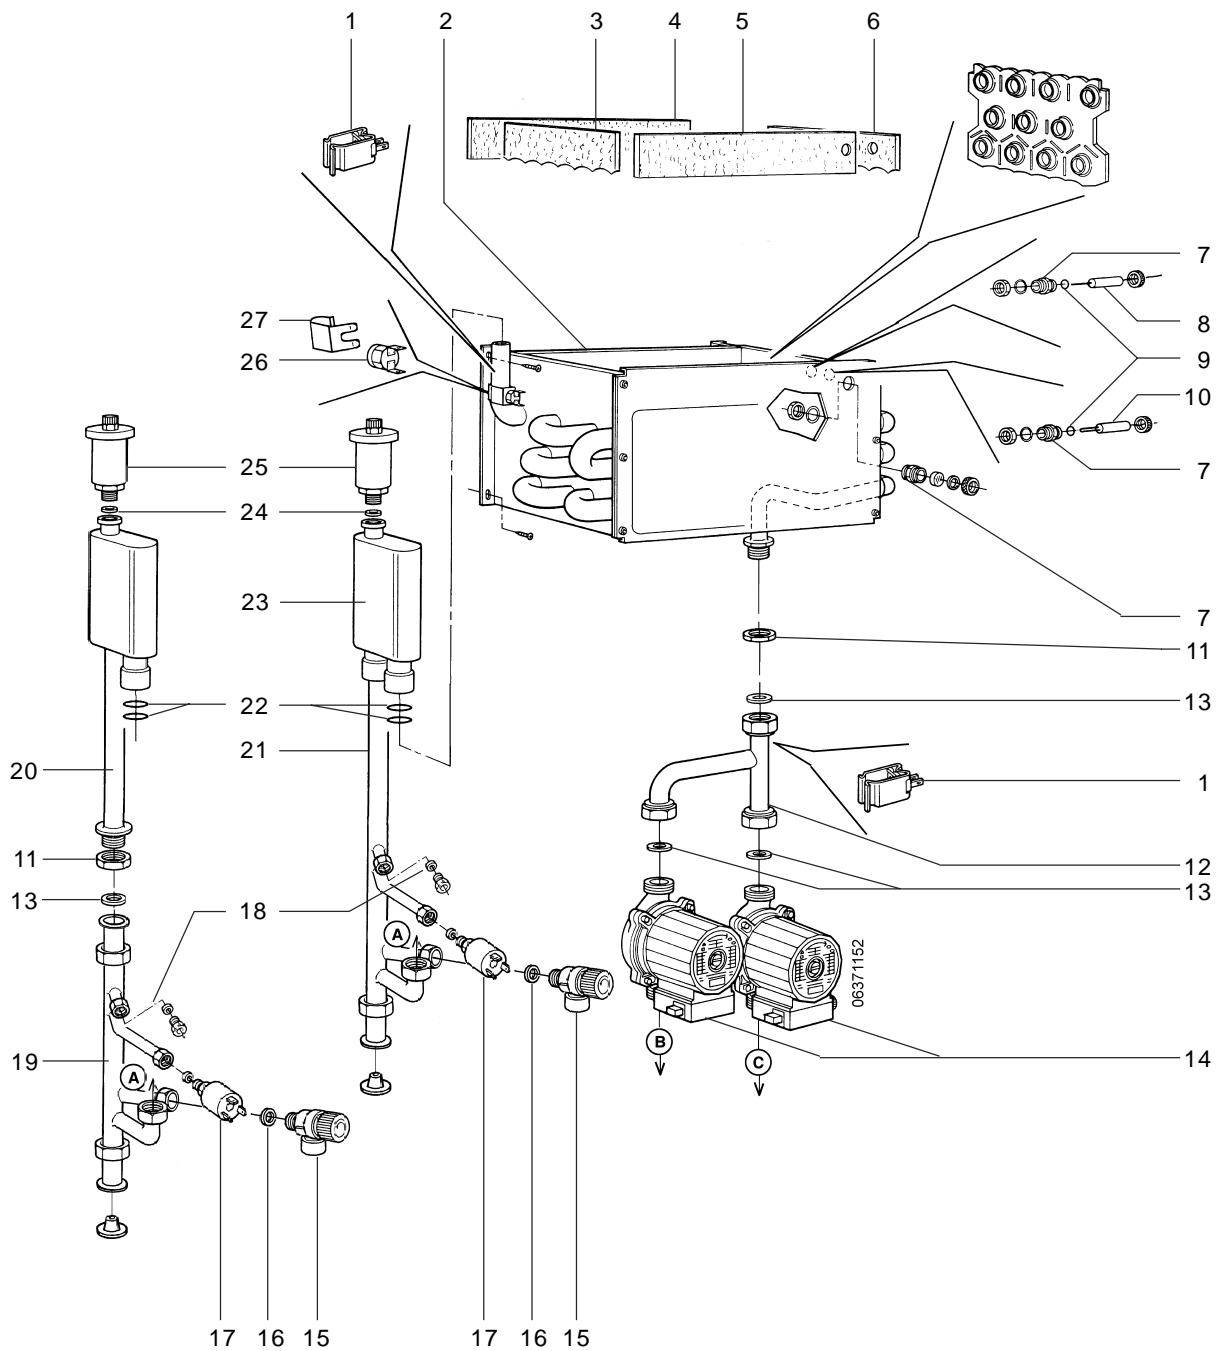

7 Econcompact 125C/225C/225C HP Onderdelen cv-zijdig

Omschrijving	Bestelnummer
1 Sensor NTC (opklik) 22mm	3286130
Beugel t.b.v. sensor	3286133
2 Warmtewisselaar cv *	3289104
3 Isolatie branderkamer	} Set .....
4 Isolatie branderkamer	
5 Isolatie branderkamer	
6 Isolatie branderkamer	3286125
7 Houder gloeiplug / ionisatiepen / kijkglas	3286150
8 Ionisatiepen	3286409
9 O-ring t.b.v. gloeiplug / ionisatiepen (10 stuks)	3286121
10 Gloeiplug incl. bevestigingsset	3286410
11 Wartel 1"	3286259
12 Leiding cv bovenzijde pomp-wisselaar Tot week 14 / 2004 (met wartel)	3287428
Vanaf week 14 / 2004 (met O-ringen)	3287440
13 Pakkingset pomp (1" / 10 stuks)	3286050
14 Pomp tapwater-cv	3287405
Kabel t.b.v. cv-pomp (zwart)	3286040
Kabel t.b.v. tappomp (wit)	3286041

Omschrijving	Bestelnummer
15 Overstortventiel	3250012
16 Pakking 1/2" (10 stuks)	3250039
17 Laagwaterdrukschakelaar	3286404
18 Pakkingset manometer/drukschakelaar (10st.)	3286159
19 Leiding cv-aanvoer (tot week 14/2004)	3287426
Terugslagklep 1"/22knel	3287106
20 Leiding cv-aanvoer + luchtafseparator (tot week 14/2004)	3286456
21 Leiding cv-aanvoer zonder luchtafseparator (vanaf week 14/2004)	3287439
22 O-ring luchtafseparator / cv-ww (10 stuks)	3286176
23 Luchtafseparator met filter * (vanaf Wk 14/2004)	3289455
Beugel t.b.v. fixatie luchtafseparator (vanaf week 14/2004)	3289208
24 O-ring aut. ontluchter (over 1/2")	3286047
25 Aut. vlotterontluchter	3286101
26 Beveiliging 100°C (max. thermostaat)	3286132
27 Montagebeugel klixon (max. thermostaat)	3286440
* Inclusief pakking(en) of O-ring(en)