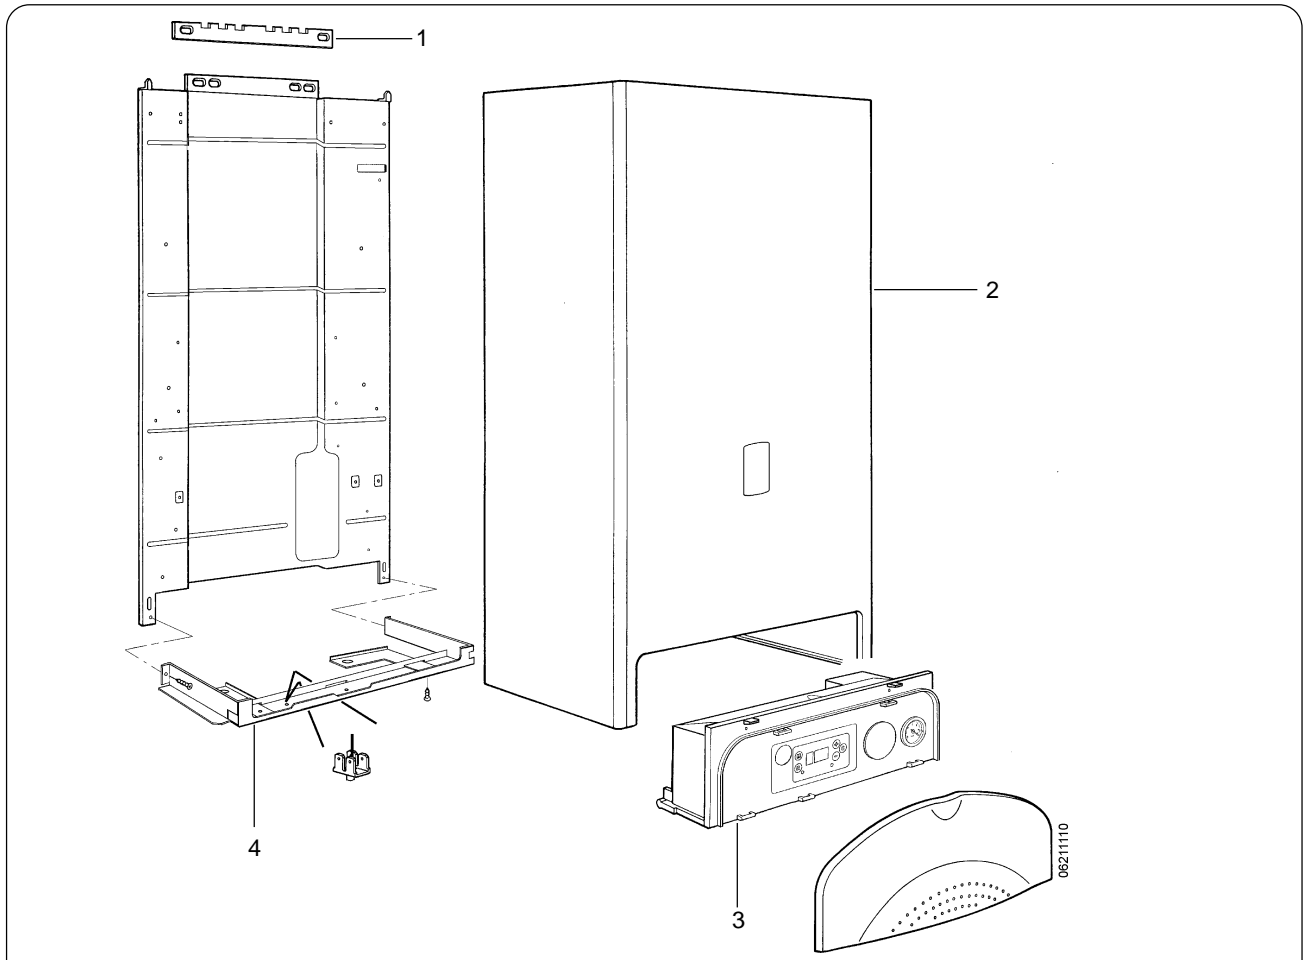

## 5 Econcompact 127C/135C/235C/5 235C Onderdelen behuizing en elektrakast

Omschrijving .....	Bestelnummer
1 Ophangstrip .....	1801505
2 Mantel .....	3286100
3 Schakelkast leeg (43,5 cm) .....	3287450
4 Beugel ophanging schakelkast	
Typen: 127C/135C/235 (t/m Wk 50 - 2004) ....	3286366
Typen: 235C/5 225C (vanaf Wk51 - 2004)	
(in werkelijkheid anders dan weergegeven) ..	3286367
Beugel fixatie warmwaterleiding	
(vanaf Wk 51 - 2004) .....	3286368
5 Print DMF04 .....	3289416
Zekering 3,15 AT (10 stuks) .....	3286098
Zekering 2,0 AT (10 stuks) .....	3286099
Weerstand 10 kOhm i.p.v. rookgassensor	
(bij typen: 127C/135C) .....	3287415