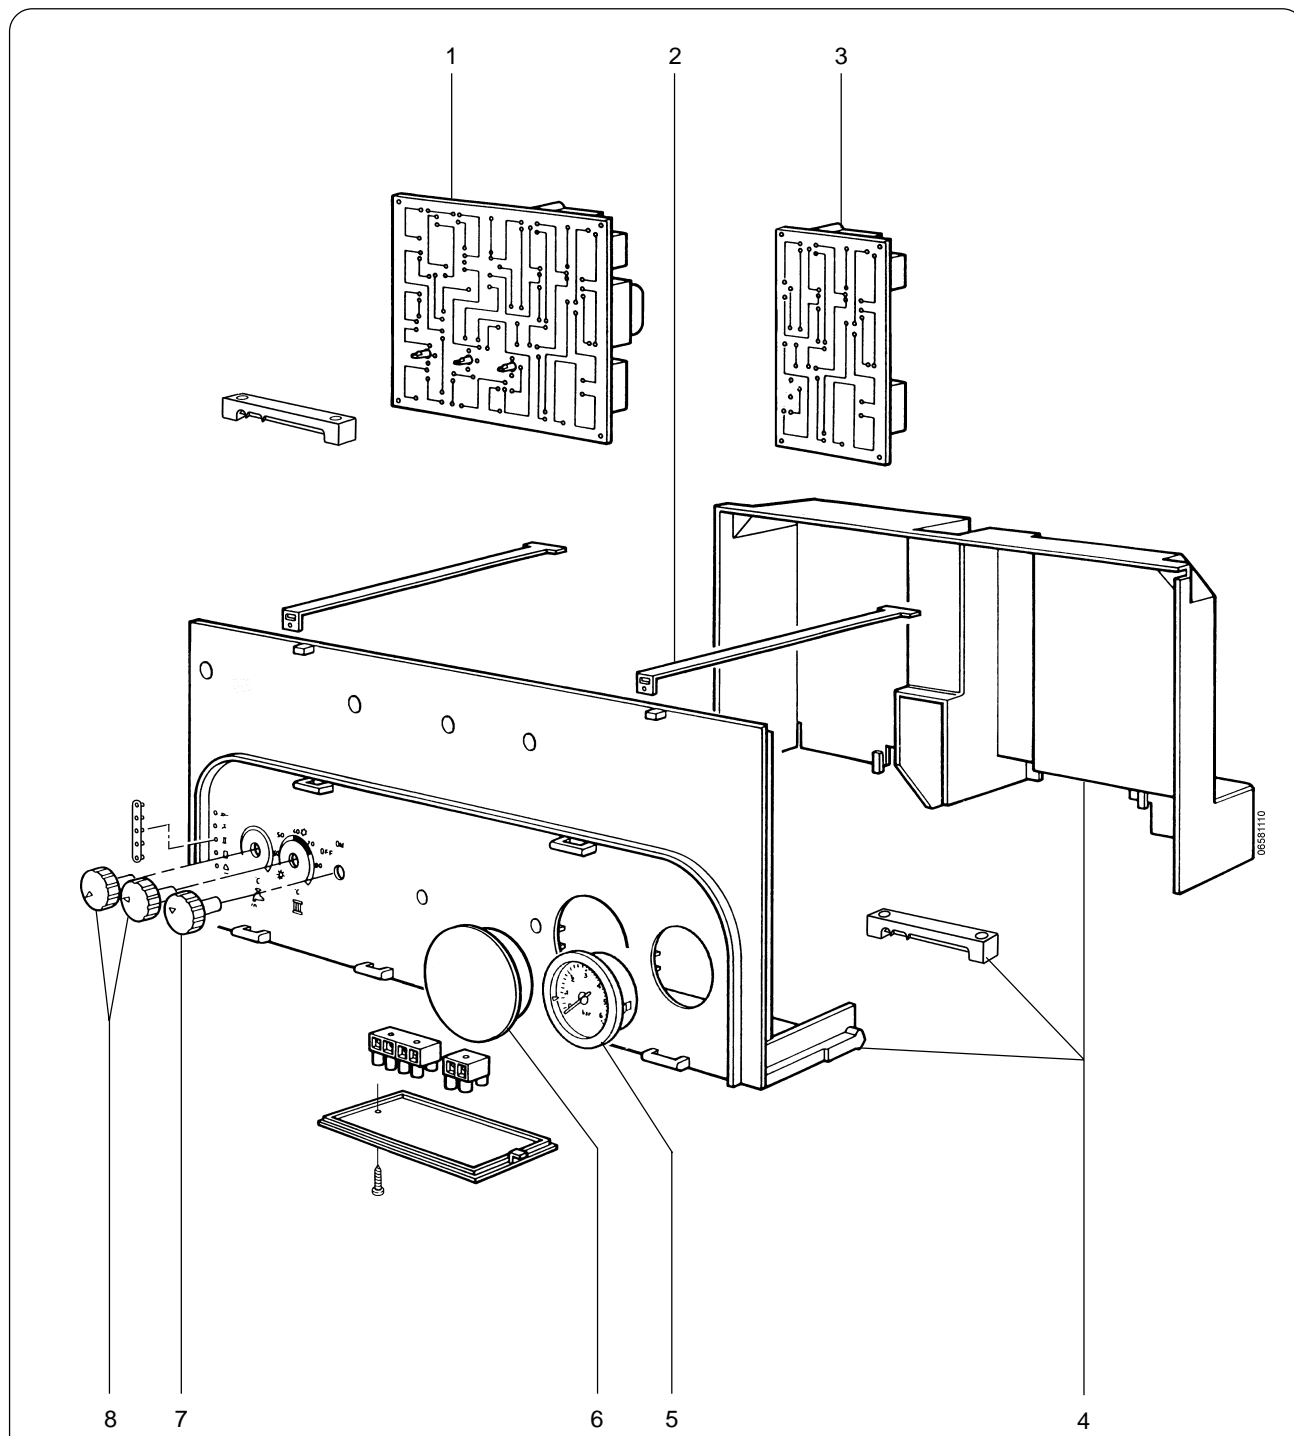

13 Domina C24E Onderdelen elektrakast

Omschrijving	Bestelnummer
1 Print MF02	3288260
2 Beugel bovenzijde schakelkast	3288296
3 Print (ontsteek)	3288261
4 Schakelkast compleet leeg	3288320
5 Manometer	3288035
6 Dop schakelkast	3288297
7 Knop regelthermostaat	3288302
8 Knop regelthermostaat	3288170