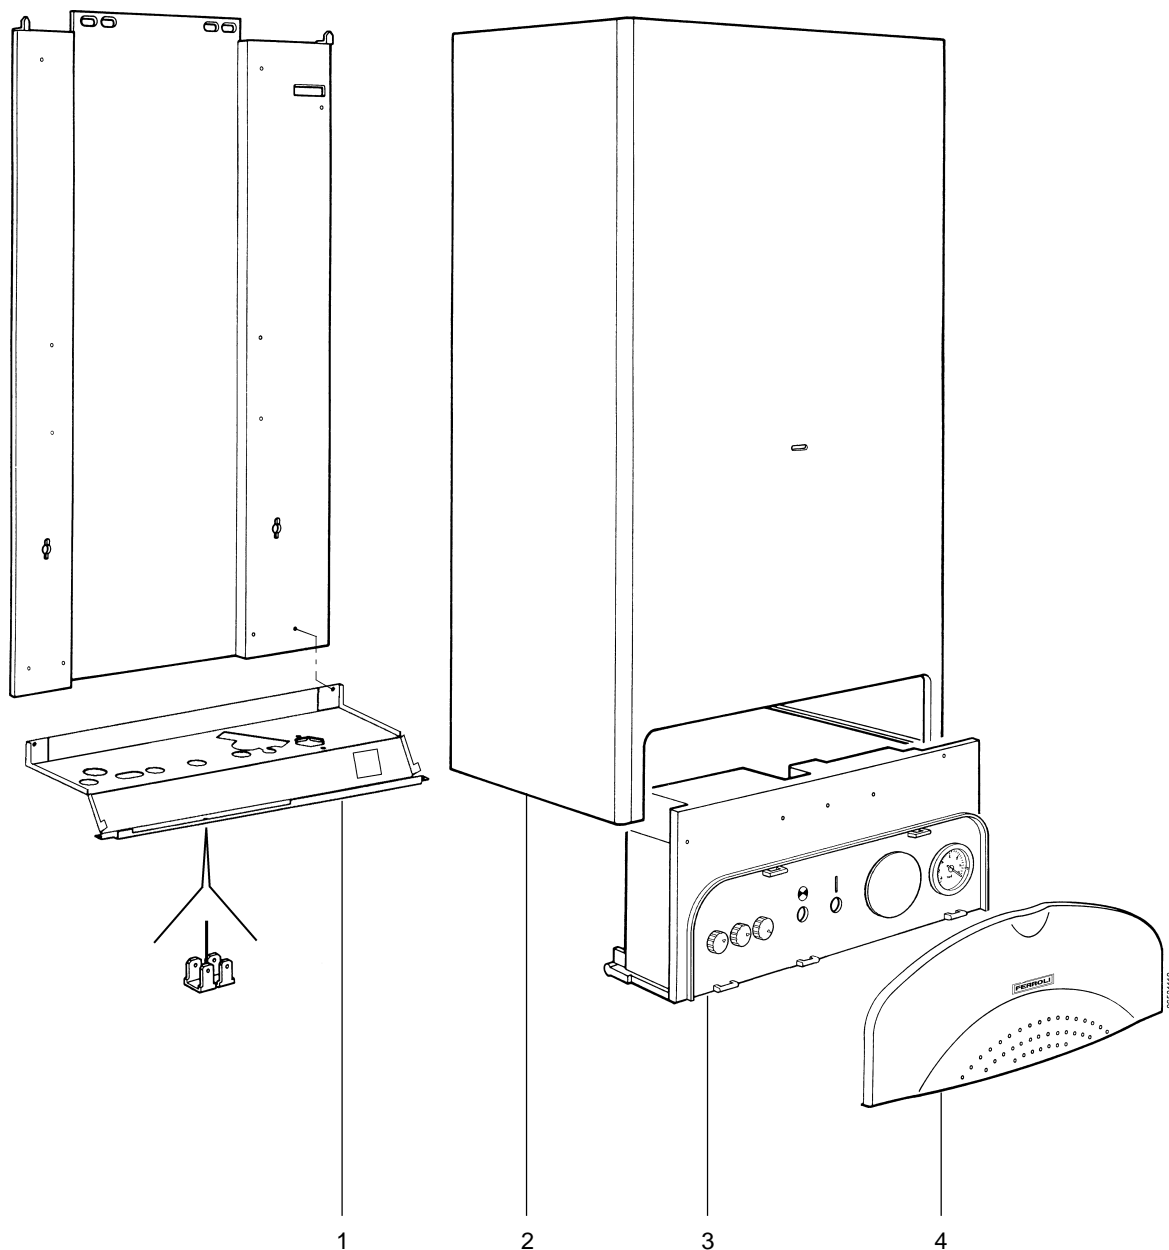

12 Domina F24E Onderdelen behuizing

Omschrijving	Bestelnummer
1 Onderplaat (tot wk 26-2000)	3288110
Onderplaat (van wk 26-2000 t/m wk 5-2002 ...)	3288109
2 Mantel	3286100
3 Schakelkast leeg	3288320
4 Onderklep scharnierend	3286090