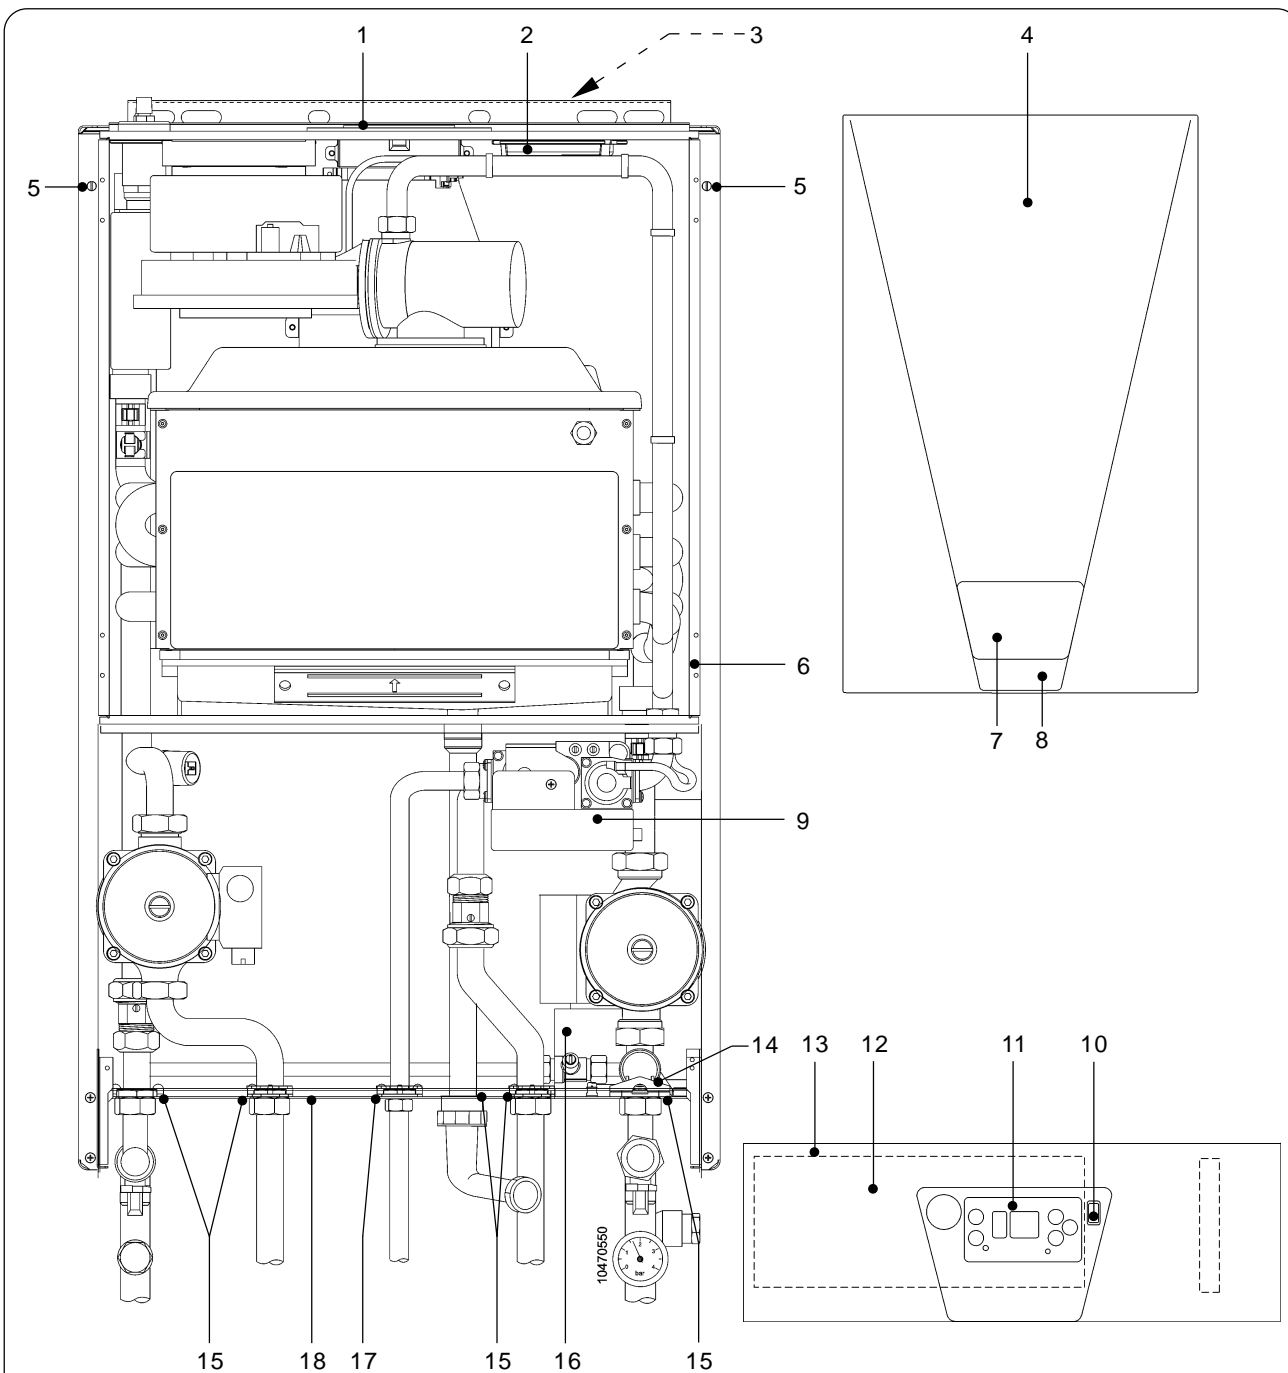

3 Ultima A 2238A Onderdelen behuizing + elektrakast

Omschrijving	Bestelnummer	Omschrijving	Bestelnummer
1 Flens 80x125 (incl. pakking)	3286006	15 Beugel t.b.v. fixatie leiding groot	3289008
2 Dop luchttoevoer	3288135	16 Transformator 70VA incl. kabels	3289136
Pakking luchttoevoer	3295047	17 Beugel t.b.v. fixatie leiding klein	3289007
3 Ophangstrip Ultima	1801525	18 Onderplaat + zijbeugels + transformatorplaat	3289099
4 Mantel met isolatie incl. klep	3289100	Pakkingset	3289035
5 Boutje t.b.v. mantel delen	3289102	6x O-ring 21,8x3,53 t.b.v. cv-ww + luchtafseparator	
6 Voorplaat gesloten ruimte	3286024	1x O-ring 22x2,62 t.b.v. automatische ontlufter	
Zijplaat links / rechts met isolatie	3289101	2x Pakking 30x20 t.b.v. 1" - verbindingen	
7 Onderklep incl. bevestigingsmateriaal	3289090	4x Pakking 24x17 t.b.v. 3/4" - verbindingen	
8 Logosticker mantel	3289082	4x Pakking 18,5x12,5 t.b.v. 1/2" - verbindingen	
9 Branderautomat	3287134	2x Pakking 14,5x8,5 t.b.v. 3/8" - verbindingen	
10 Netschakelaar	3289033	2x Tule doorvoer cv-wisselaar	
Kabelboom (alle bedrading compleet)	3289642	Pakkingset t.b.v. onderhoudsbeurt	3286902
Voedingskabel, incl. stekker	3289644	1x Branderpakking	
11 Sticker display	3287080	2x O-ring, voor gloeiplug / ionisatiepen	
12 Print DMF04 (vanaf DMF04B)	3289416	1x 1/2" pakking t.b.v. gasleiding	
Zekering 2,0 AT (10 stuks)	3286099	1x Pakking inspectieluik	
Zekering 3,15 AT (10 stuks)	3286098	1x Ionisatiepen	
13 Schakelkast (leeg)	3289450		
14 Trekontlasting	3289013