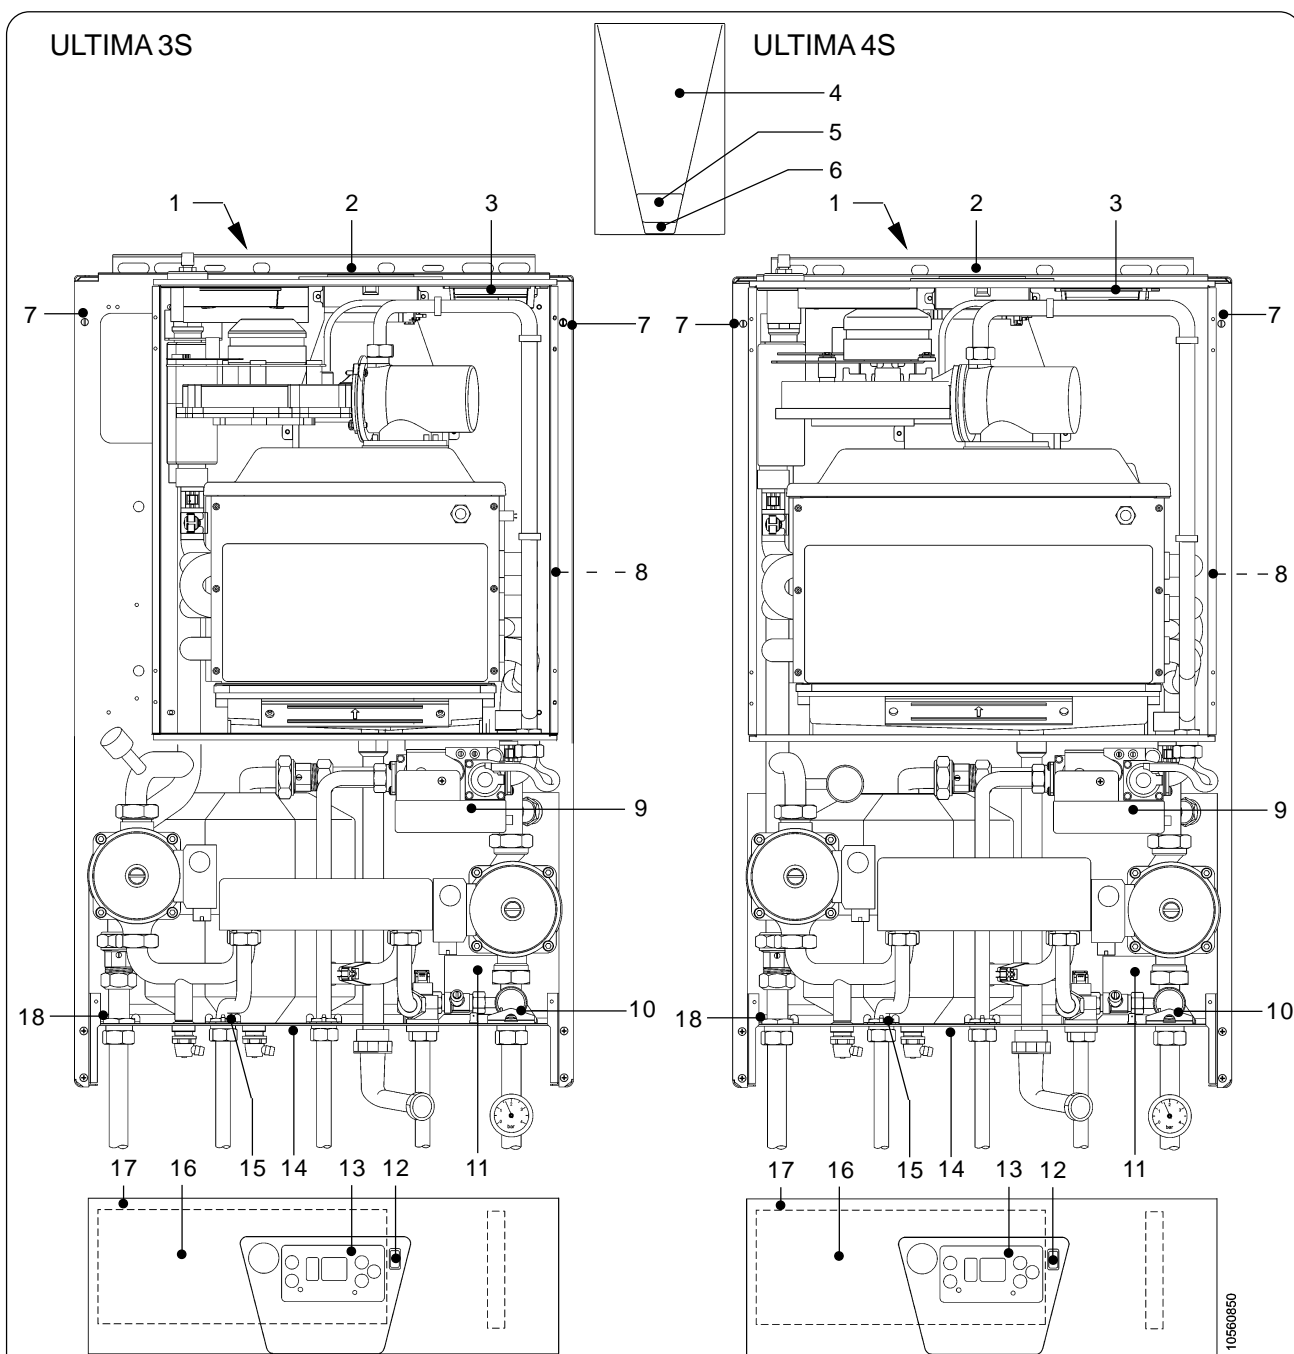

2 Ultima 3S 1025C / 4S 1035C Onderdelen behuizing + elektrakast

Omschrijving ..... Bestelnummer

1	Ophangstrip Ultima	1801525
2	Flens 80x125 (incl. pakking)	3286006
3	Dop luchttoevoer	3288135
	Pakking luchttoevoer 80mm	3295047
4	Mantel met isolatie incl. klep	3289100
5	Onderklep incl. bevestigingsmateriaal	3289090
6	Logosticker mantel	3289082
7	Boutje t.b.v. manteldelen	3289102
8	Voorplaat gesloten ruimte (3S)	3287024
	Voorplaat gesloten ruimte (4S)	3286024
	Zijplaat links / rechts met isolatie	3289101
9	Branderautomat	3287134
10	Trekontlasting	3289013
11	Transformator 70VA incl. kabels	3289136
12	Netschakelaar	3289033
	Kabelboom (alle bedrading compleet)	3289642
	Voedingskabel, incl. stekker	3289644
13	Sticker display	3287080
14	Onderplaat + zijbeugels + transformatorplaat	3289099
15	Beugel t.b.v. fixatie leiding klein	3289007

Omschrijving ..... Bestelnummer

16	Print DMF04 (vanaf DMF04B)	3289416
	Zekering 2,0 AT (10 stuks)	3286099
	Zekering 3,15 AT (10 stuks)	3286098
17	Schakelkast (leeg)	3289450
18	Beugel t.b.v. fixatie leiding groot	3289008

Pakkingset 3289035

6x	O-ring 21,8x3,53 t.b.v. cv-ww + luchtafseparator
1x	O-ring 22x2,62 t.b.v. automatische ontluchter
2x	Pakking 30x20 t.b.v. 1" - verbindingen
4x	Pakking 24x17 t.b.v. 3/4" - verbindingen
4x	Pakking 18,5x12,5 t.b.v. 1/2" - verbindingen
2x	Pakking 14,5x8,5 t.b.v. 3/8" - verbindingen
2x	Tule doorvoer cv-wisselaar

Pakkingset t.b.v. onderhoudsbeurt 4S 3286902

Pakkingset t.b.v. onderhoudsbeurt 3S 3286903

1x	Branderpakking
2x	O-ring, voor gloeiplug / ionisatiepen
1x	1/2" pakking t.b.v. gasleiding
1x	Pakking inspectieluik
1x	Ionisatiepen