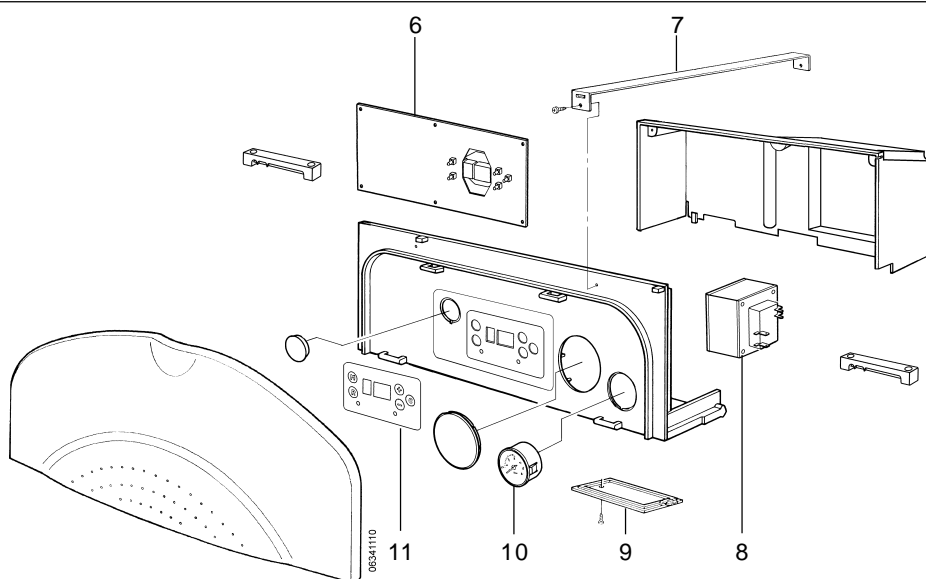

7 Econcompact 125C/225C/225C HP Onderdelen behuizing en elektrakast

Omschrijving	Bestelnummer	Omschrijving	Bestelnummer
1 Ophangstrip	1801515	8 Transformator 70VA	3286136
2 Mantel	3287100	9 Kunststof deksel	3286360
3 Onderklep (37,5 cm) (incl. sticker)	3287090	10 Manometer	3287108
Sticker onderklep	3287084	Pakking manometer / drukschakelaar (10 st.)	3286159
4 Schakelkast leeg	3287451	11 Sticker display	3287080
5 Onderplaat		Voedingskabel, incl. stekker	3286644
Econcompact 125C en 225C (t/m week 14/2004)	3287448		
Econcompact 225C (vanaf week 15/2004)	3287449		
Beugel t.b.v. fixatie leiding klein	3289007		
6 Print DMF04 (vanaf DMF04D)	3289416		
Zekering 3,15AT (10 stuks)	3286098		
Zekering 2,0AT (10 stuks)	3286099		
7 Beugelschakelkast	3287361		
		Pakkingset t.b.v. onderhoudsbeurt	3286903
		1x Branderpakking	
		2x O-ring, voor gloeiplug / ionisatiepen	
		1x 1/2" pakking t.b.v. gasleiding	
		1x Pakking inspectieluik	
		1x Ionisatiepen