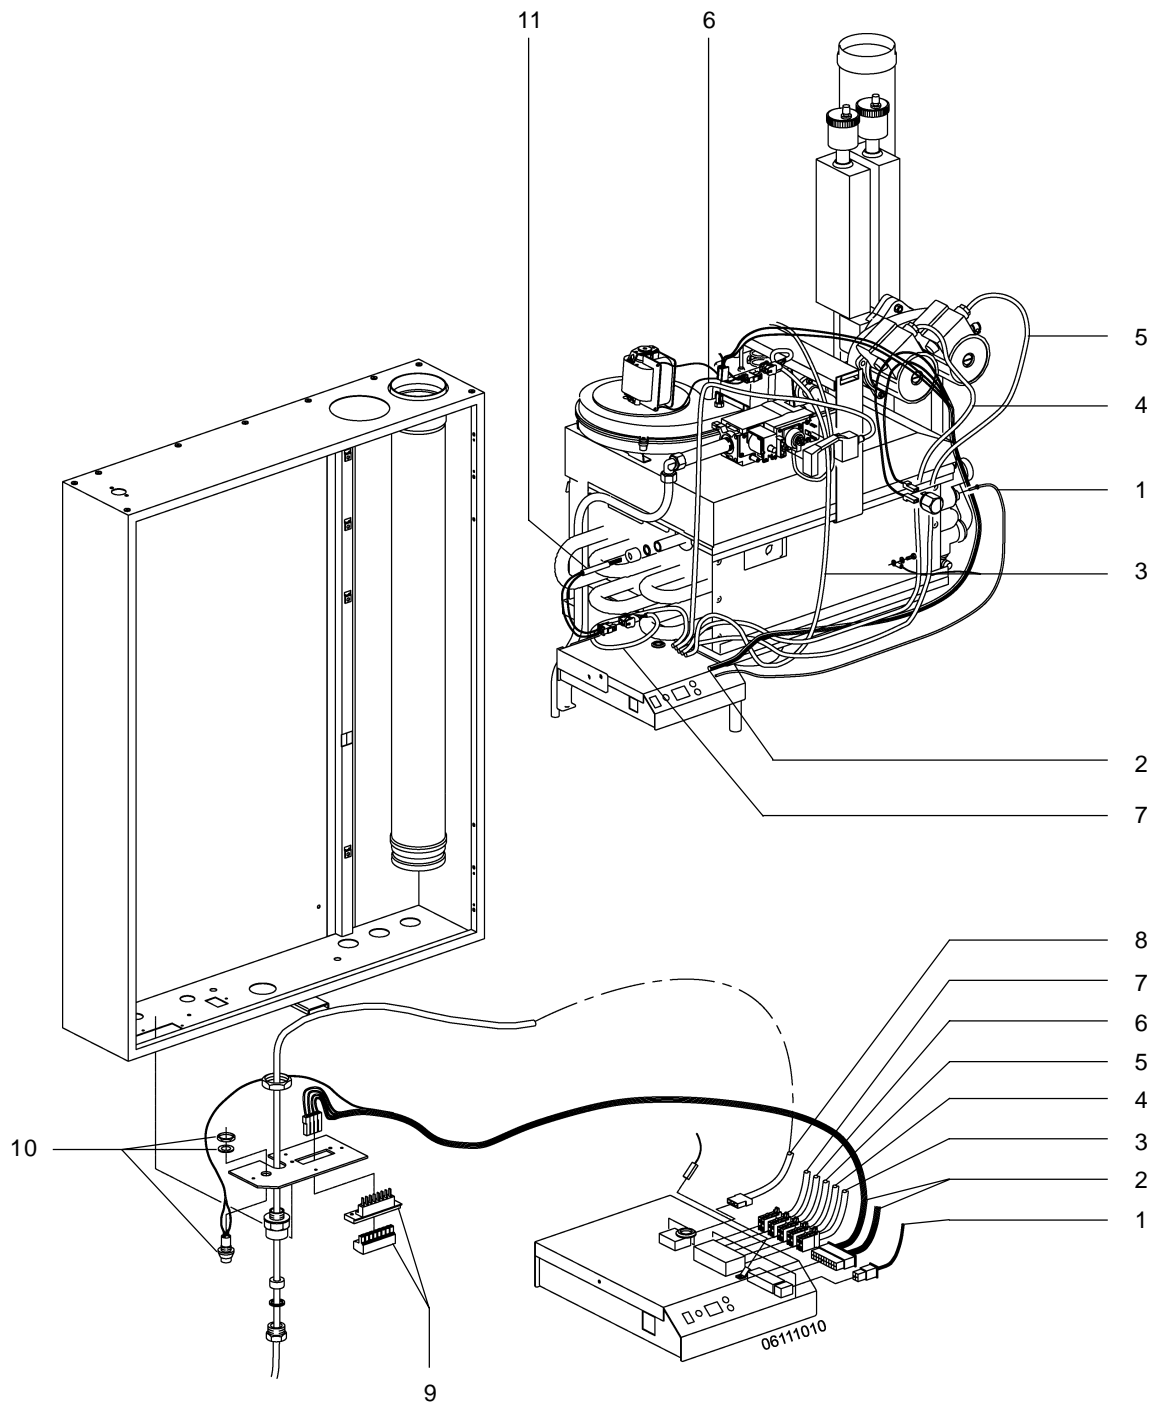

19 HMA32 Onderdelen elektrakast

Omschrijving ..... Bestelnummer

1	Sensor maximaal/regel incl. dompelbuis	2855711	
2	Kabel 20-polig		
3	Kabel automaat-ventilator		
4	Kabel automaat-pomp cv		
5	Kabel automaat-pomp tapwater .	} 2855700	
6	Kabel automaat-gasblok		
7	Kabel automaat-gloeiplug		
8	Kabel automaat-resetknop		
9	Stekker kamerthermostaat 8-polig		2850744
10	Resetknop	2850708	
11	Gloeiplug + weerstand	2880055