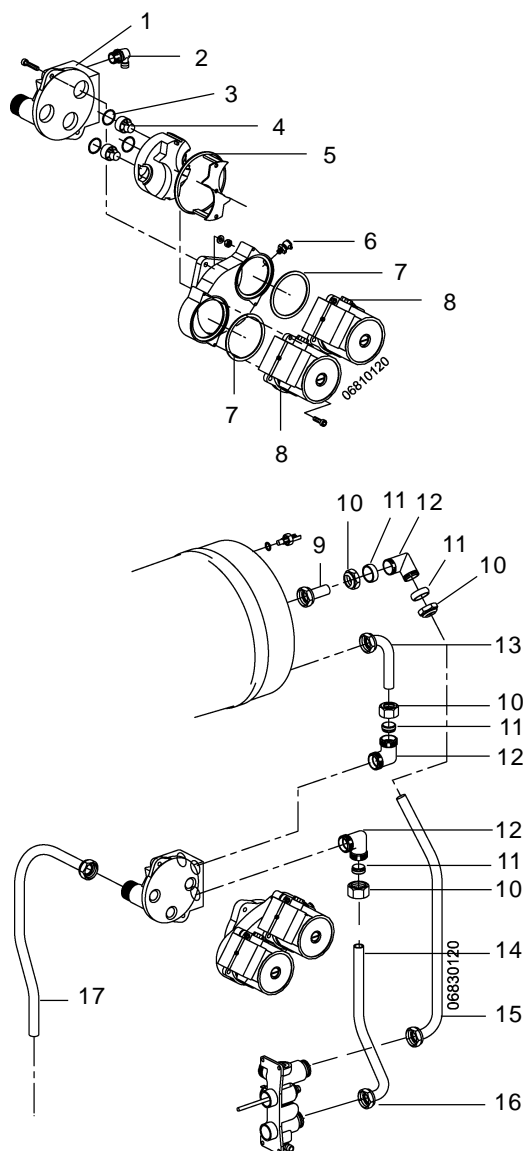

17 HMC32 Onderdelen pompen nieuwe uitvoering per 04 '98; serienr. vanaf 73668

Omschrijving	Bestelnummer
1 Verdeelstuk pomp aluminium	2840713
2 Aftapper 1/2"	2840121
3 O-ring terugslagklep duo-pomp (6 stuks)	2870707
3-4 Terugslagklep (2x), o-ringen (3x) t.b.v. duo-pomp	2840706
5 Pakking groot duo-pomp	2820102
6 Ontluchter t.b.v. duo-pomp	2870781
7 Pakking pomphuis/pomp	2840771
8 Pomp RS 25-65 R 130mm verpakt	0800032
9 Leiding aanvoer cv-boiler	2870725
10-12 Knie ANBO 22 x 22 knel	2870714
11 Knelring 22 mm kunststof	2850729
13 Retourleiding boiler	2870731
14 Leiding warmtewisselaar-pomp	2870727
15 Leiding warmtewisselaar-boiler	2871705
16 Wartelmoer 1"	2870762
17 Retourleiding cv	2870730