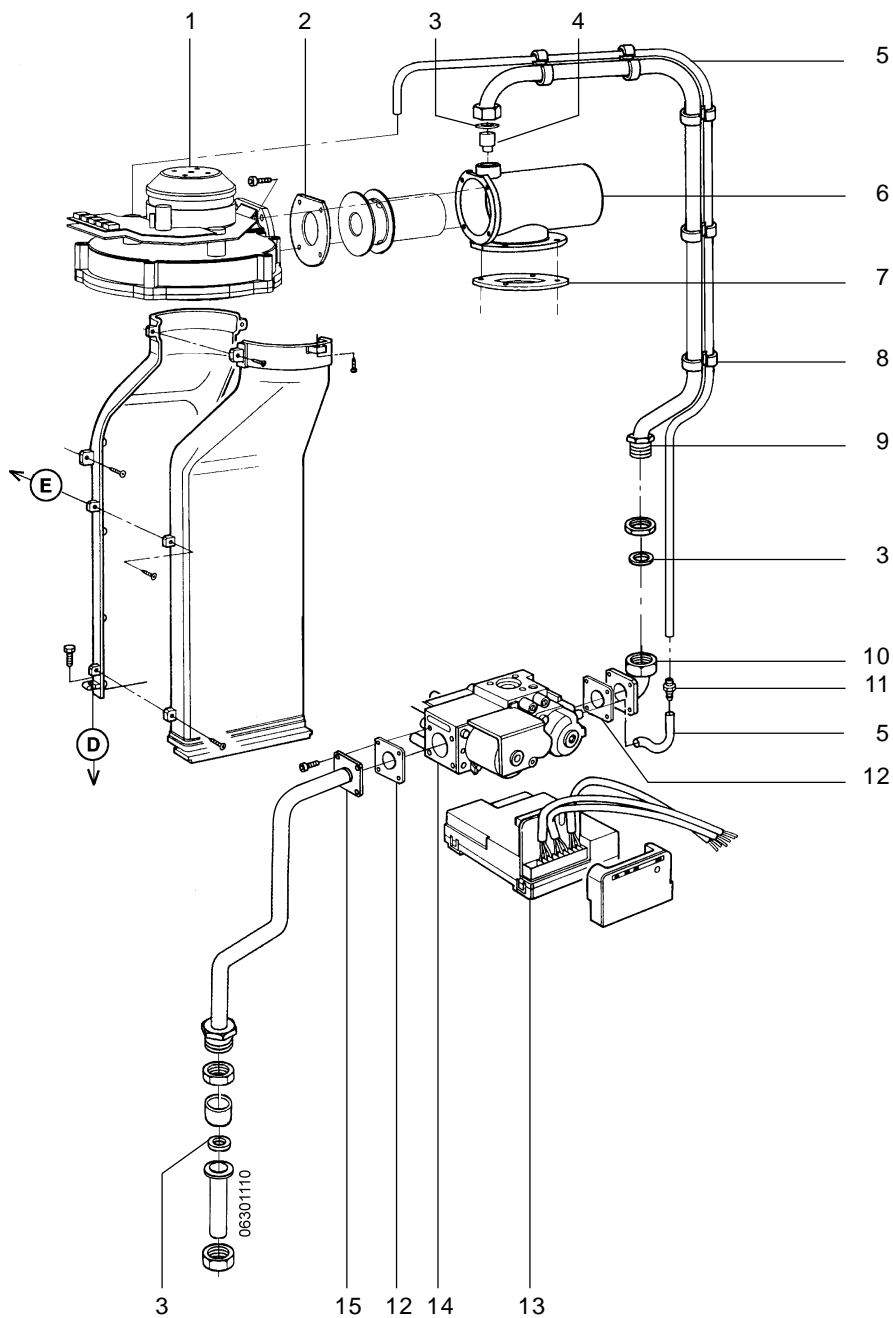

6 Econcompact 127A/135A Onderdelen gaszijdig

Omschrijving ..... Bestelnummer

1	Ventilator *	3289302
2	Pakking ventilator - mengkamer (10 stuks)	3289025
3	Pakking 1/2" (10 stuks)	3250039
4	Gasinspuitter	
5	Slangset (slang + doorvoernippel)	3289839
6	Mengkamer	3287332
7	Pakking mengkamer - branderbed	3286114
8	Slangklem 15 x 6	3286838
9	Leiding gasblok - mengkamer	3287424
	tot week 34 / 2000 (korte versie)	3287423
	na week 34 / 2000 (lange versie)	3287424
10	Leiding gasklep - gesloten ruimte	3286508
11	Verbinding luchtinlaat (doorvoernippel)	3288275
12	Pakking gasblok (kurk)	3286190
13	Branderautomaat	3287134
14	Gasblok VK4115V *	3286201
15	Leiding gasaanvoer - gasblok	3287425

* Inclusief pakking(en) of O-ring(en)