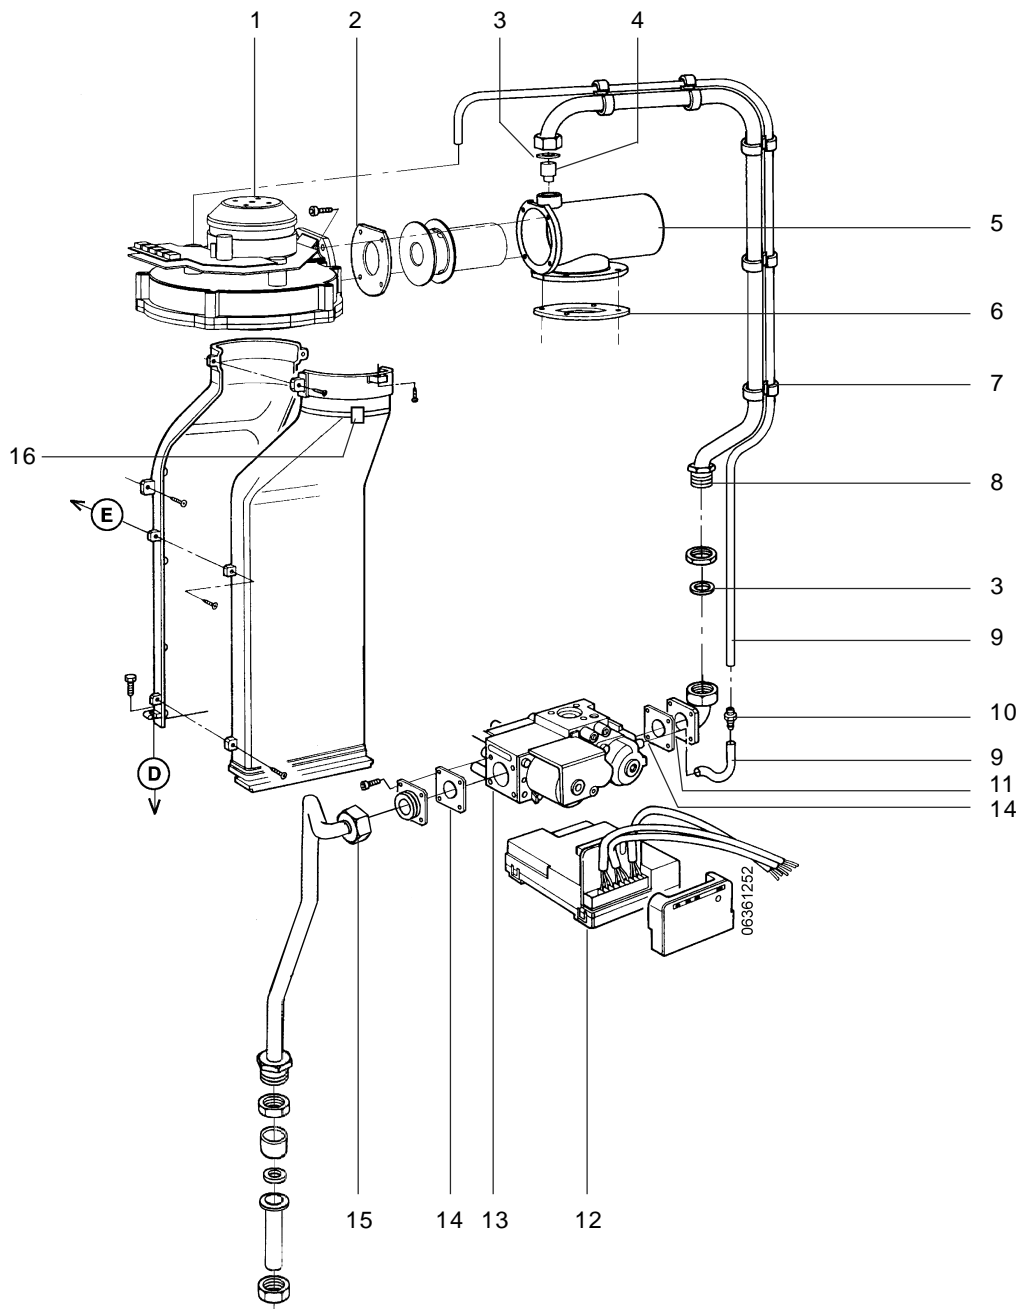

Omschrijving	Bestelnummer	Omschrijving	Bestelnummer
1 Ventilator * (in werkelijkheid anders dan weer-gegeven)	3289301	15 Leiding gasaanvoer - gasblok	3287430
2 Pakking ventilator - mengkamer (10 stuks)	3289025	Pakking 3/4" (10 stuks)	3250040
3 Pakking 1/2" (10 stuks)	3250039	16 Sensor NTC rookgasafvoer (incl. beugel)	3286338
4 Gasinspuiter		Beugel rookgasafvoersensor	3286335
5 Mengkamer	3287332		
6 Pakking mengkamer - branderbed	3286114		
7 Slangklem 15 x 6	3286838		
8 Leiding gasblok - mengkamer	3287423		
9 Slangset			
slang / doorvoernippel / slangklemmen	3286839		
10 Verbinding luchtinlaat (doorvoernippel)	3288275		
11 Leiding gasblok - gesloten ruimte	3286508		
12 Branderautomaat	3287134		
13 Gasblok VK4115V *	3286201		
14 Pakking gasblok (kurk)	3286190		

* Inclusief pakking(en) of O-ring(en)