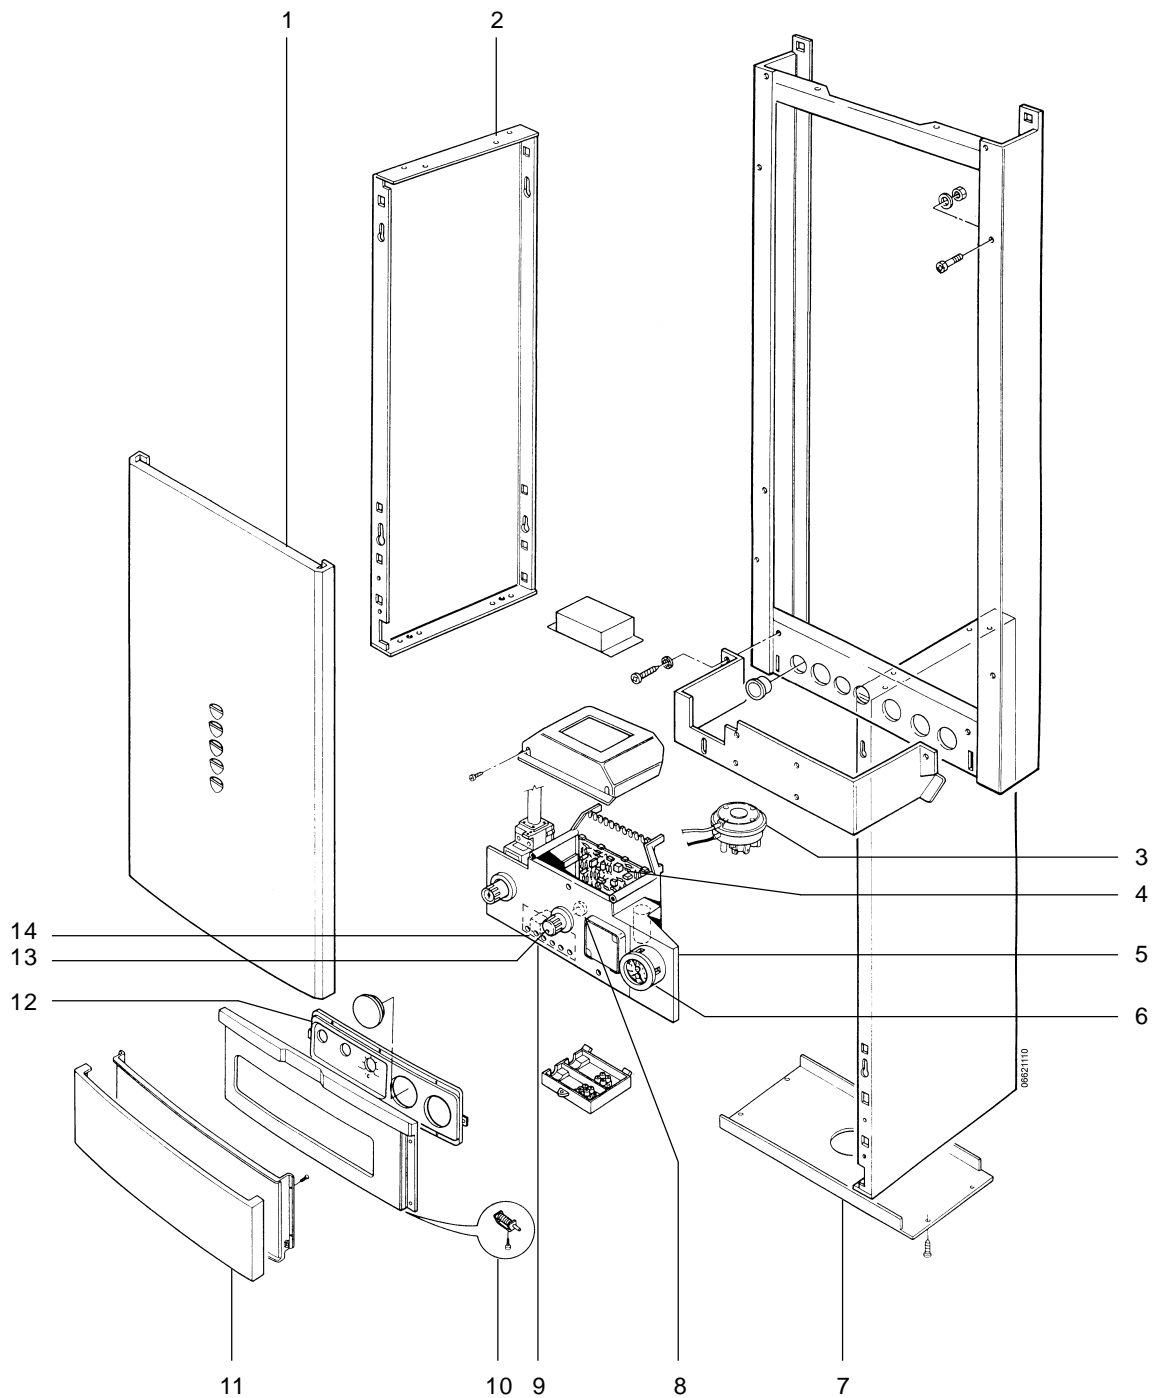

14 NEV 1324 T Onderdelen behuizing + elektrakast

Omschrijving	Bestelnummer
1 Voorplaat	3295001
2 Zijplaat links of rechts	3295005
3 Drukverschilschakelaar	3280023
4 Print VMF 7	3295125
5 Kunststof behuizing print	3282105
6 Manothermometer	3260045
7 Onderplaat	3295008
8 Thermostaat-regel potmeter	3280107
9 Print LED incl. kabel	3295020
10 Scharnieren links / rechts set	3280185
11 Onderklep met instrumentpaneel	3295010
(incl. scharnieren en sticker)	
12 Afdekluijkje schakelklok	3295045
13 Knop regelthermostaat half rond	3280121
14 Ontsteektrafo	3280106