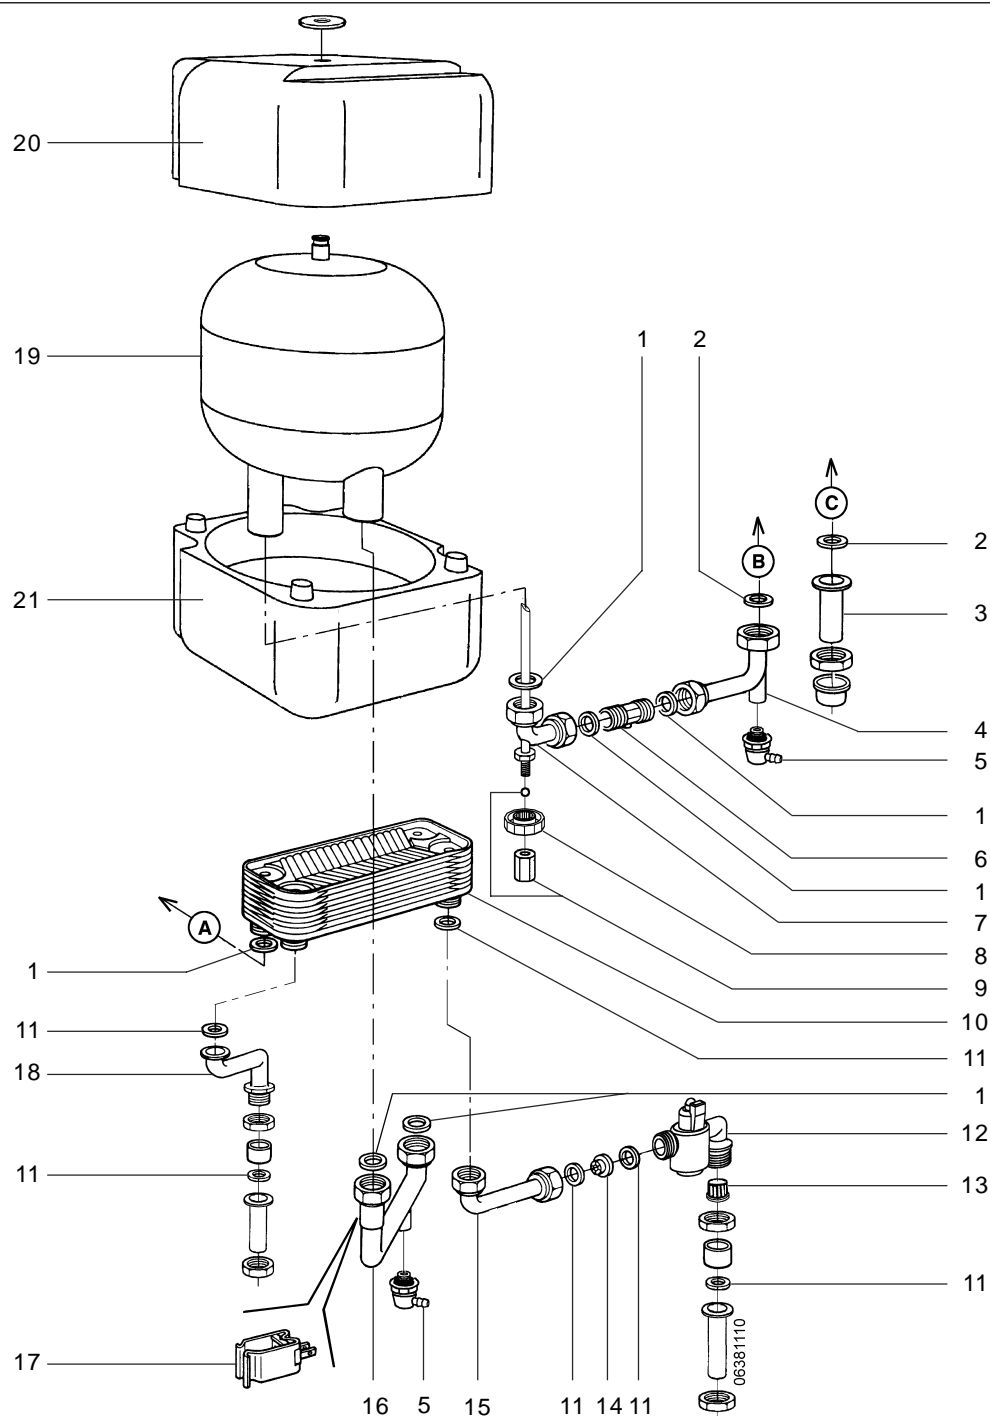

7 Econcompact 125C/225C/225C HP Onderdelen tapwaterzijdig

Omschrijving	Bestelnummer	Omschrijving	Bestelnummer
1 Pakking (3/4" / 10 stuks)	3250040	14 Waterhoeveelheidsregelaar 6 l/min.	3250064
2 Pakkingset pomp (1" / 10 stuks)	3286050	15 Leiding stromingsensor-tapwisselaar	3286504
3 Leiding pomp onderzijde	3286454	16 Leiding tapwisselaar-voorraadvat	3286502
4 Leiding pomp - terugslagklep	3287500	17 Sensor NTC (opklik) 22mm	3286130
5 Ontluchtkraan 1/4"	3286104	18 Leiding warmwater-tapwisselaar	3287420
6 Terugslagklep intern 3/4"	3286107	<i>Eerste 300 ketels zonder buitendraad</i>	
7 Leiding terugslagklep - voorraadvat cv	3287510	<i>Vanaf 10-10-2001 liggen er 2 leidingen onder 3287420</i>	
8 Wieltje ontlufter voorraadvat	3286065	19 Voorraadvat cv	3287475
9 Kogeltje + dop	3260065	20 Isolatie voorraadvat cv boven	3286484
10 Wisselaar tapwater *	3286102	21 Isolatie voorraadvat cv onder	3286483
11 Pakking (1/2" / 10 stuks)	3250039		
12 Stromingsensor t/m serienr. 0039L... ..	3285011		
Inclusief leiding koudwater naar			
stromingsensor t/m serienr. 0039L... ..	3286506		
Stromingsensor haaks na serienr. 0039L... ..	3287011		
13 Zeef t.b.v. stromingsensor t/m serienr. 0039L... ..	3250072		
Zeef t.b.v. stromingsensor na serienr. 0039L... ..	3287072