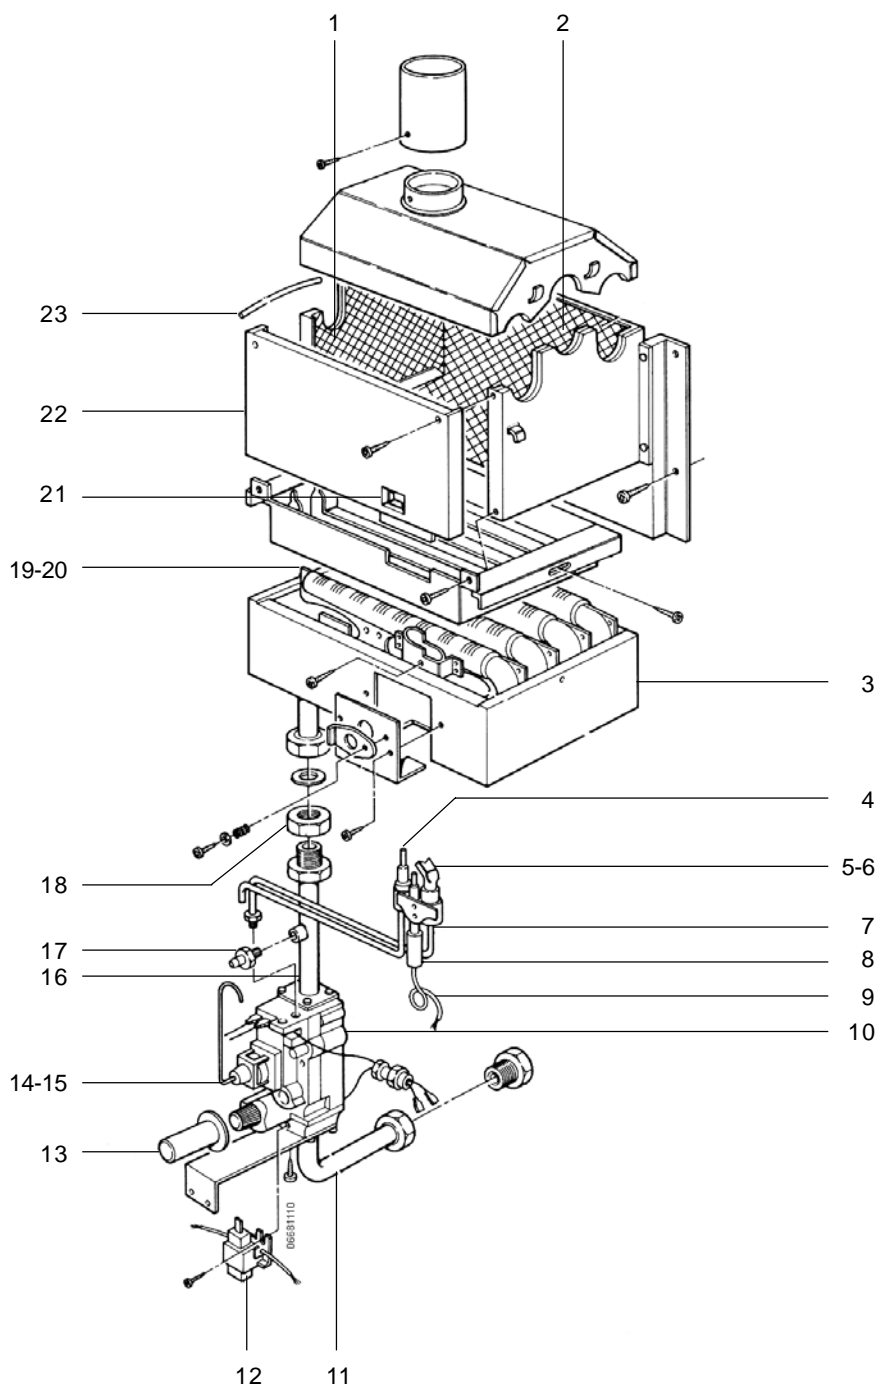

15 NEV 324 T Onderdelen gaszijdig + luchtzijdig

Omschrijving	Bestelnummer	Omschrijving	Bestelnummer
1-2 Isolatie verbrandingskamer links/rechts	3260112+116	18 Contraoer koppeling pomp	3290921
3 Branderbed compleet	3260062	19 Branderreep	3260063
4 Thermokoppel Q 335 C met waakvlam	3250009	20 Hoofdinspuitter 2,25 mm - A25	3250036
5 Waakvlambrander Q385A	3260030	21 Kijkglas vierkant verbrandingsruimte	3260019
6 Inspuitter waakvlam A25	3260033	22 Voorplaat verbrandingskamer	3260114
7 Alu.waakvlamleiding 4-6mm + breeknippels	3238070	23 Veer t.b.v. rookgaskast	<i>is uit programma</i>
8 Ontsteekpen	3260036		
9 Kabel ontsteek	3280113		
10 Gasblok V8600C + modureg V7335A compleet	3235001 + 3260022		
11 Bocht gasinlaat	3280114		
12 Ontsteekschakelaar	3280112		
13 Druknop t.b.v. gasblok	3280120		
14 Meetleiding gasblok	3260025		
15 Moduleerspoel V7335A	3260022		
16 Leiding gasblok - branderbed	3260082		
17 Meetnippel bovenzijde toestel	3260029