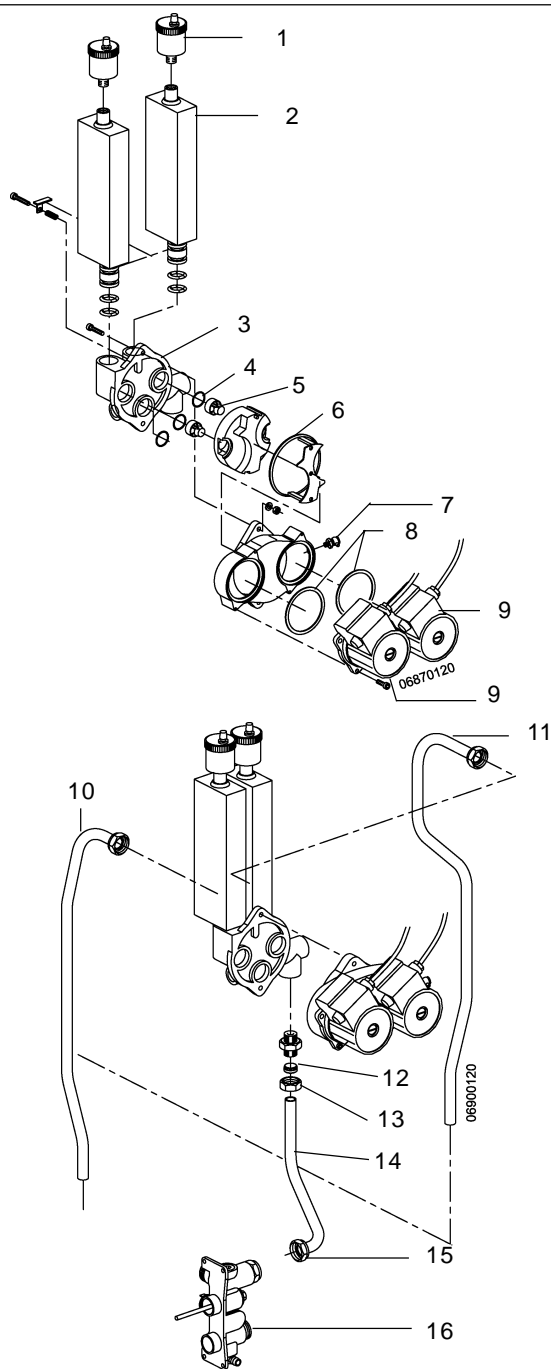

19 HMA32 Onderdelen pompen nieuwe uitvoering per 04 '98; serienr. vanaf 73668

Omschrijving	Bestelnummer
1 Automatische ontlufter 3/8"	2870616
2 Ontluchtpot	2879802
3 O-ring (10 stuks)	3286176
4 Verdeelblok	2840775
5 O-ring terugslagklep duo-pomp (6 stuks)	2870707
6 Terugslagklep (2x), o-ringen (3x) t.b.v. duo-pomp	2840706
7 Pakking groot duo-pomp	2820102
8 Ontlufter t.b.v. duo-pomp	2870781
9 Pakking pomp-huis per stel	2840771
10 Pomp RS 25-65 R 130mm	0800032
11 Leiding retour cv	2871728
12 Leiding retour boiler	2870724
13 Knelring 22 mm kunststof	2850729
14 Wartel 1"	2870762
15 Leiding wisselaar-pomp	2870745
16 Wartelmoer 1"	2870762
17 Blindstop	2822800

Omschrijving	Bestelnummer
1 O-ring set 1 x $\varnothing 24$ 1 x $\varnothing 30$	3286180 2870794
2 Pomp achterhuis kunststof	2840095
3 Terugslagklep nieuwe uitvoering (2 stuks)	2840165
4 Pakking Wilo pomp	2840096
5 Pomp tussenstuk kunststof	2840097
6 Pakking pomphuis/pomp (2 stuks)	2840771
7 Pomp Wilo AOHUL15/70R-12H-K	2840161
8 Verdeelblok nieuwe uitvoering	2840159
9 Aftapkraantje	2840121
10 Knelring $\varnothing 22$ kunststof	2850727
11 Koppeling M27 x 1,5 x 22	2870817
12 Leidingset	2840170
13 Leiding boiler retour	2870736
14 Leiding wisselaar-pomp	2870727
15 Pakking tbv koppeling 30x19x3 (5 stuks)	2870791
16 Verdeelblok wisselaar incl. o-ring	2829610
17 Leiding aanvoer cv	2870733
18 Leiding retour cv	2870728
19 Automatische ontlufter	2840157