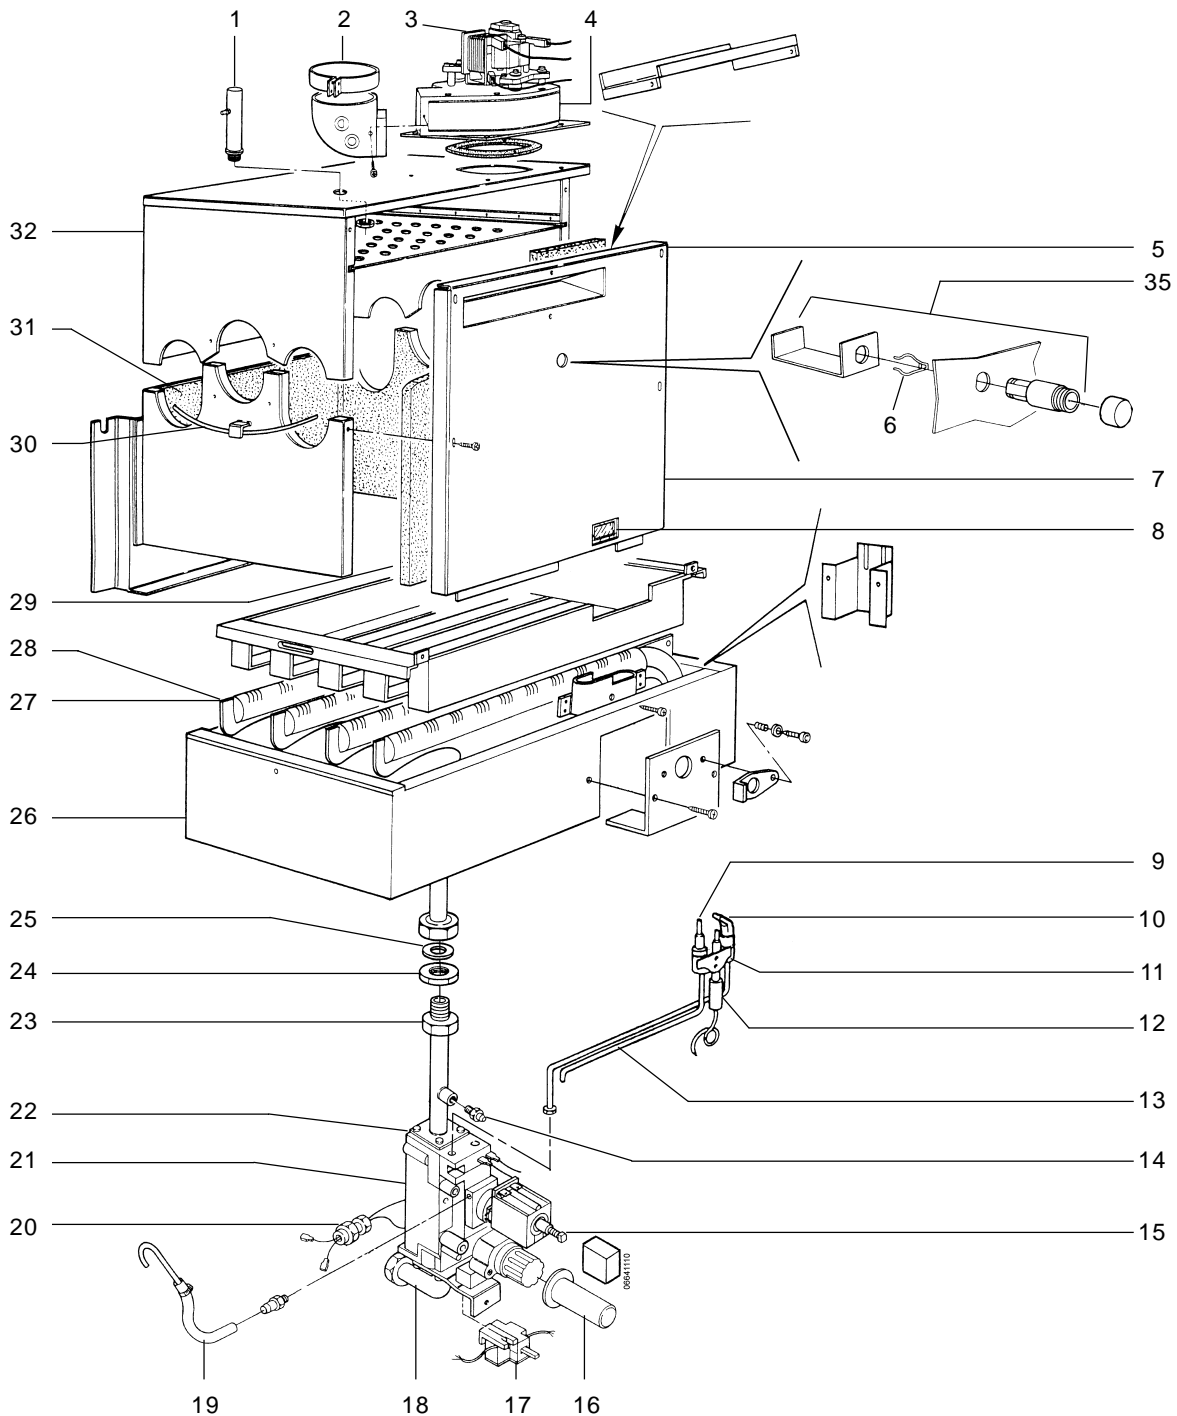

14 NEV 1324 T Onderdelen gaszijdig + luchtzijdig

Omschrijving	Bestelnummer	Omschrijving	Bestelnummer
1 Venturi drukverschilschakelaar	3250024	18 Bocht gasinlaat	3280114
2 Bevestigingsbeugel ventilator uitblaaszijdig ...	3295034	19 Meetleiding gasblok	3260025
3 Ventilator	3295035	20 Thermokoppel onderbreker	3250061
4 Ventilatorpakking	3295102	21 Gasblok V4600C 220V	3295017
5 ABS luchtregelklep + rode pakking	3285106	22 O-ring flens gasblok	3260021
6 Borgclip meetpunt voorplaat	3260414	23 Leiding gasblok / branderbed	3260082
7 Onderstuk voorplaat verbrandingsruimte NEV 1324T	3285107	24 Contramoer koppeling pomp	3290921
8 Kijkglas vierkant verbrandingsruimte	3260019	25 Klingerit pakking 3/4" (10 stuks)	3250040
9 Thermokoppel Q 335 C met waakvlam	3250009	26 Branderbed compleet	3260062
10 Inspuiter waakvlam A25	3260033	27 Branderreep	3260063
11 Waakvlambrander Q385A2002B	3260106	28 Hoofdinspuit 2,25 mm - A25	3250036
12 Ontsteekpen + kabel	3260105	29 Isolatie verbrandingskamer links & rechts	3260112
13 Alu.waakvlamleiding 4-6mm + breeknippels .	3238070	30 Veer t.b.v. warmtewisselaar	3260142
14 Meetnippel bovenzijde toestel	3260029	31 Isolatie verbrandingskamer achter	3260113
15 Moduleerspoel V7335A	3260022	32 Rookgaskast	3260038
16 Drukknop t.b.v. gasblok	3280120	33 Voorplaat bovenzijde met ABS klep	3285106
17 Ontsteekschakelaar	3280112	34 Voorplaat onderzijde	3285107
		35 Meetpunt compleet	3260412