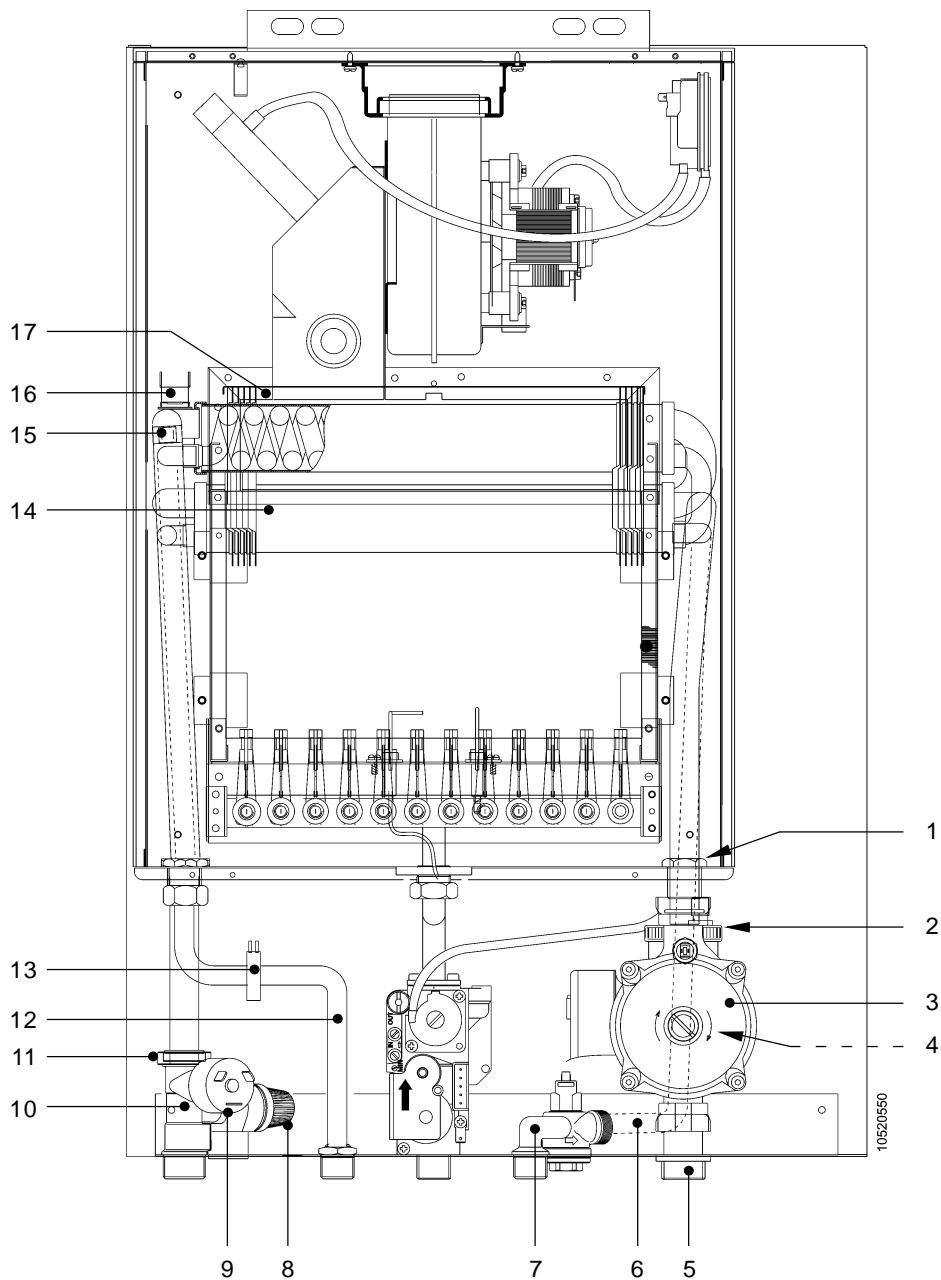

10520550

Omschrijving	Bestelnummer	Omschrijving	Bestelnummer
1 Tule doorvoer wisselaar	3288016	8 Overstortventiel (tot week 26-2000)	3250012
2 Vlotterontluchter	3250019	9 Laagwaterdrukbeveiliging	3286404
3 Pomp UPS 15-50	3288010	10 Leiding aanvoergroep cv	3288076
O-ring pomp 17x4,5 (10st.) (na wk 26-2002) ..	3288195	11 Clip cv aanvoerleiding / wisselaar (10 stuks) .	3288161
Clip cv-aansluiting pomp (10 stuks)	3288160	12 Warmwaterleiding	3288071
Clip zijkant pomp	3288162	13 Sensor NTC 10k (15mm opklikbeugel)	3720065
4 Plug tbv pomp	3288082	14 Wisselaar universeel	3288013
O-ring (13x3) achterzijde pomp (10 stuks)	3288265	Wisselaar (vanaf week 26-2000)	3288014
Clip (14mm) achterzijde pomp	3288155	15 Sensor NTC 10k (18mm opklikbeugel)	3720060
5 Puntstuk t.b.v. pomp	3288012	16 Beveiliging 100°C	3286132
6 Leiding stromingsensor wisselaar		Montagebeugel klixon	3286440
(tot week 26-2000)	3288065	17 Rookgasverdeelplaat	3288140
(vanaf week 26-2000)	3288066		
7 Stromingsensor haaks	3287011		
Waterhoeveelheidsregelaar 6 l/min.	3250064		
Zeef stromingsensor haaks	3287072		
Leiding koudwater inlaat-stromingsensor			
(tot week 26-2000)	3288060