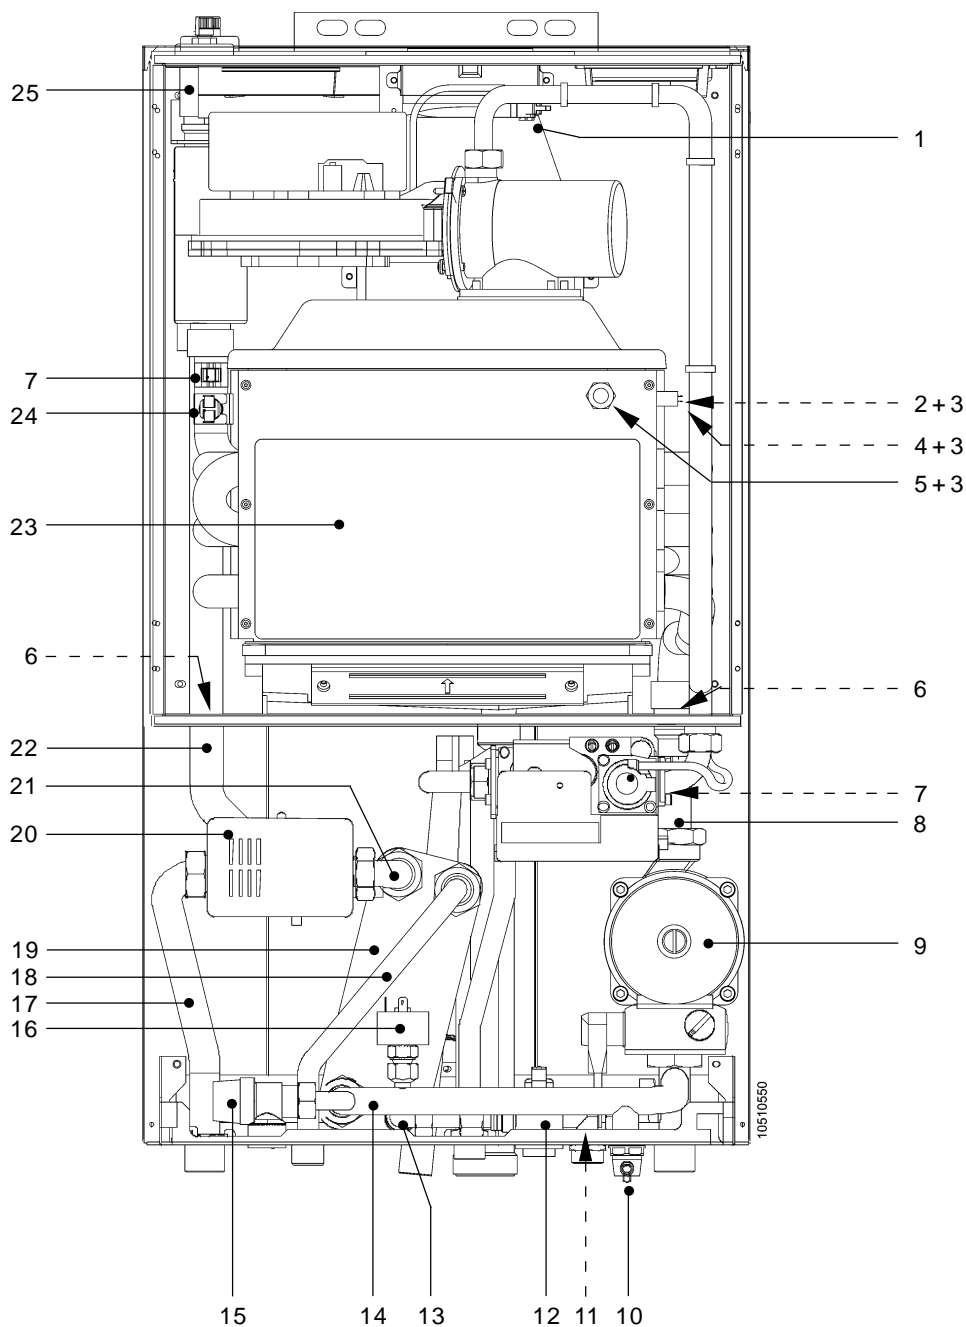

Omschrijving	Bestelnummer	Omschrijving	Bestelnummer
1 Sensor NTC rookgasafvoer (incl. beugel)	3286338	13 Leiding tapwaterwisselaar/stromingsensor *	3287435
Beugel rookgasafvoersensor	3286335	14 Leiding tapwaterwisselaar / cv-retour *	3287436
2 Ionisatiepen *	3286409	15 Overstortventiel	3250012
3 Houder gloeiplug / ionisatiepen / kijkglas	3286150	16 Laagwaterdrukschakelaar	3286404
O-ring t.b.v. gloeiplug / ionisatiepen (10 stuks) .	3286121	Pakking manometer / drukschakelaar (10st.)	3286159
4 Gloeiplug *	3286410	17 Leiding cv-aanvoer / driewegklep	3287431
5 Kijkglas (12mm)	3286128	18 Leiding warmwater uitstroomzijde	3287432
6 Tule doorvoer cv-wisselaar (2 stuks)	3289016	19 Wisselaar tapwater (20 platen)	3286010
7 Sensor NTC (opklik) 22mm	3286130	20 Driewegklep	3287406
8 Leiding pomp / cv-wisselaar	3287437	21 Leiding tapwaterwisselaar / driewegklep	3287433
9 Pomp	3287405	22 Leiding cv-wisselaar / driewegklep	3287434
Pakkingset pomp (1" / 10 stuks)	3286050	23 Warmtewisselaar cv *	3289104
Kabel t.b.v. pomp (zwart)	3286040	Keraboardset wisselaar	3286125
10 Ontluchtingskraantje 1/4"	3286104	O-ring luchtafscieder / cv - ww (10 stuks)	3286176
11 Bypasskraan *	3289447	24 Beveiliging 100°C (max. thermostaat)	3286132
Pakking 3/8" t.b.v. bypasskraan	3289403	Montagebeugel clixon (max. thermostaat)	3286440
12 Stromingsensor haaks (incl. zeef)	3287011	25 Aut. vlotterontluchter (incl. verloop)	3286101
Waterhoeveelheidsregelaar 6 l/min. (3/3HP) .	3250064	O-ring aut. ontluchter (over 1/2")	3286047
Waterhoeveelheidsregelaar 7,5 l/min. (4/4HP)	3280110	Aansluitset (cv/gas/tapwater aansluitpijpen) ..	1801500
Zeef stromingsensor	3287072		

* Inclusief pakking(en) of O-ring(en)