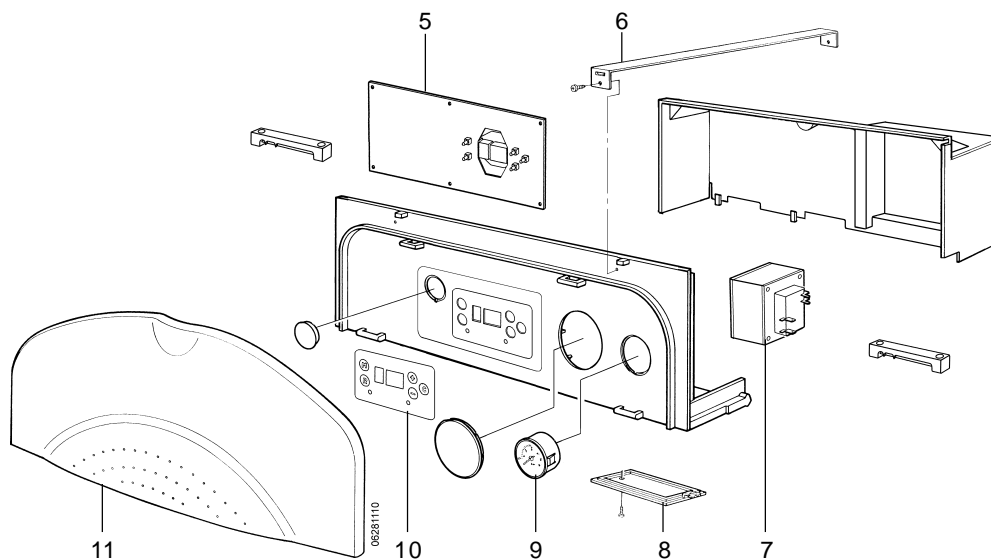

6 Econcompact 127A/135A   Onderdelen behuizing en elektrakast

Omschrijving	Bestelnummer
1 Ophangstrip	1801505
2 Mantel	3286100
3 Schakelkast leeg (43,5 cm)	3287450
4 Beugel ophanging schakelkast	3286366
5 Print DMF04	3289416
Zekering 3,15 AT (10 stuks)	3286098
Zekering 2,0 AT (10 stuks)	3286099
Weerstand 10 kOhm i.p.v. rookgassensor	3287415
Voedingskabel, incl. stekker	3286644
6 Beugel schakelkast	3287361
7 Transformator 70VA	3286136
8 Kunststof deksel	3286360

Omschrijving	Bestelnummer
9 Manometer	3287108
Pakking manometer / drukschakelaar (10 st.)	3286159
10 Sticker display	3287080
11 Onderklep scharnierend (incl. sticker)	3286090
Pakkingset t.b.v. onderhoudsbeurt	3286902
1x Branderpakking	
2x O-ring, voor gloeiplug / ionisatiepen	
1x 1/2" pakking t.b.v. gasleiding	
1x Pakking inspectieluik	
1x Ionisatiepen