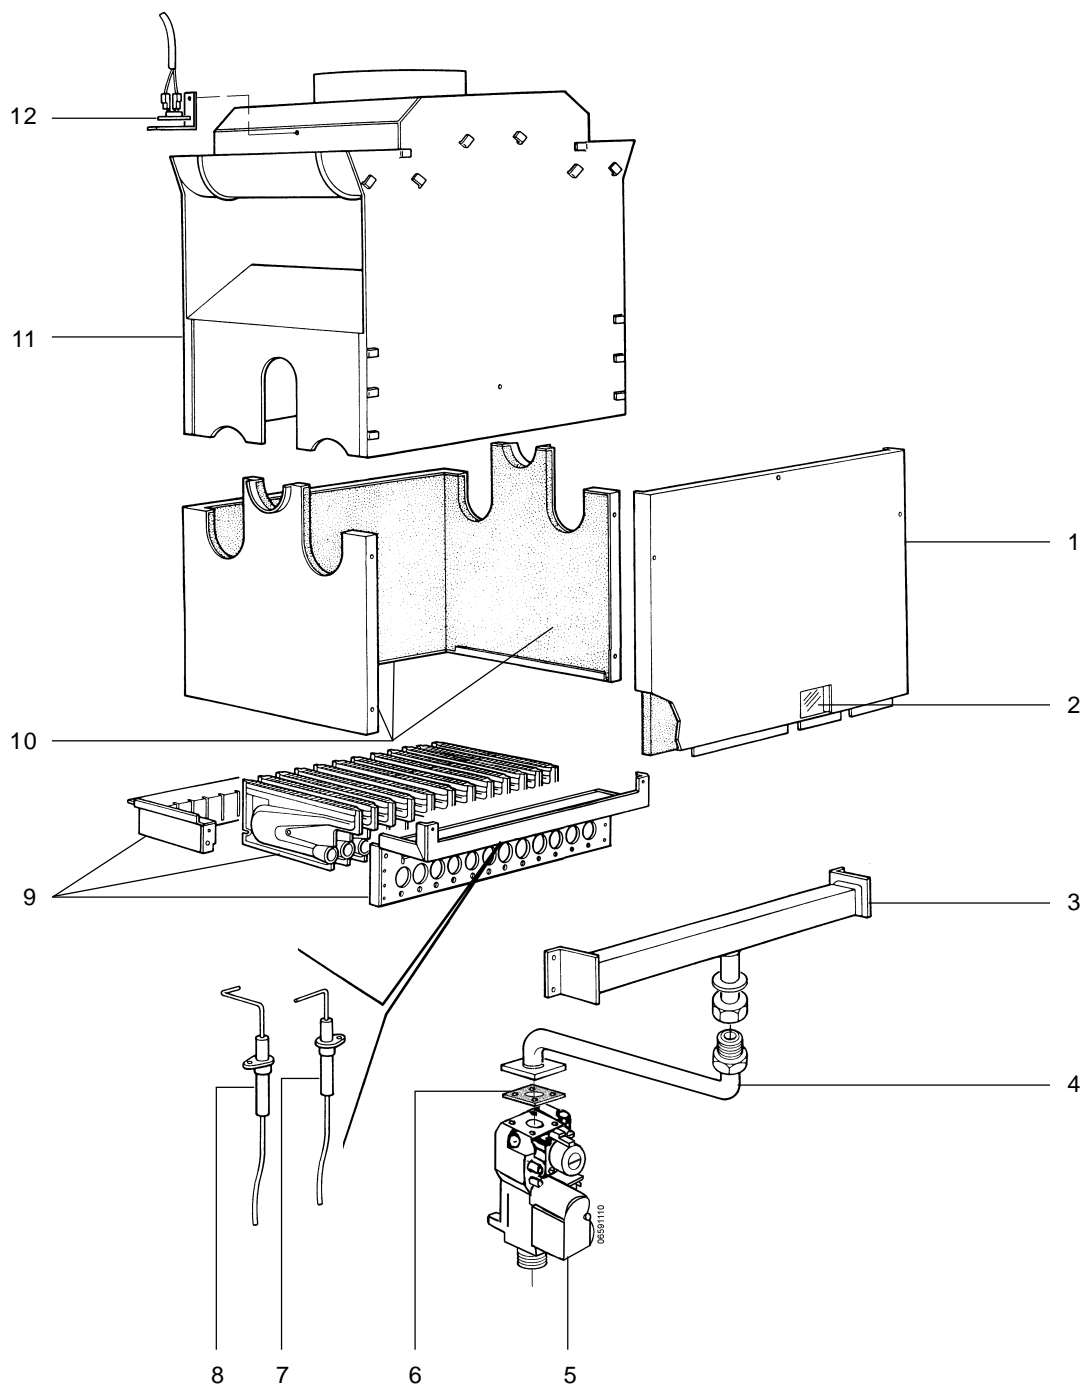

13 Domina C24E Onderdelen gaszijdig + luchtzijdig

Omschrijving ..... Bestelnummer

1	Voorplaat branderruimte	3288055
2	Kijkglas	3260019
3	Inspuiterreep 1,4 G25	3288128
3	Inspuiterreep G31	3288127
4	Leiding gasblok-brander	3288202
5	Gasblok VK41.5G	3288200
6	O-ring 23,5 gasblok	3286175
7	Ontstekpen	3288306
8	Ionisatiepen	3288304
9	Branderbed compleet 12 repen	3288492
10	Isolatie 2x zijkant + achterzijde + voorzijde	3288131
11	Trekonderbreker	3288121
12	Beveiliging TTB 80°C met beugel	3288026