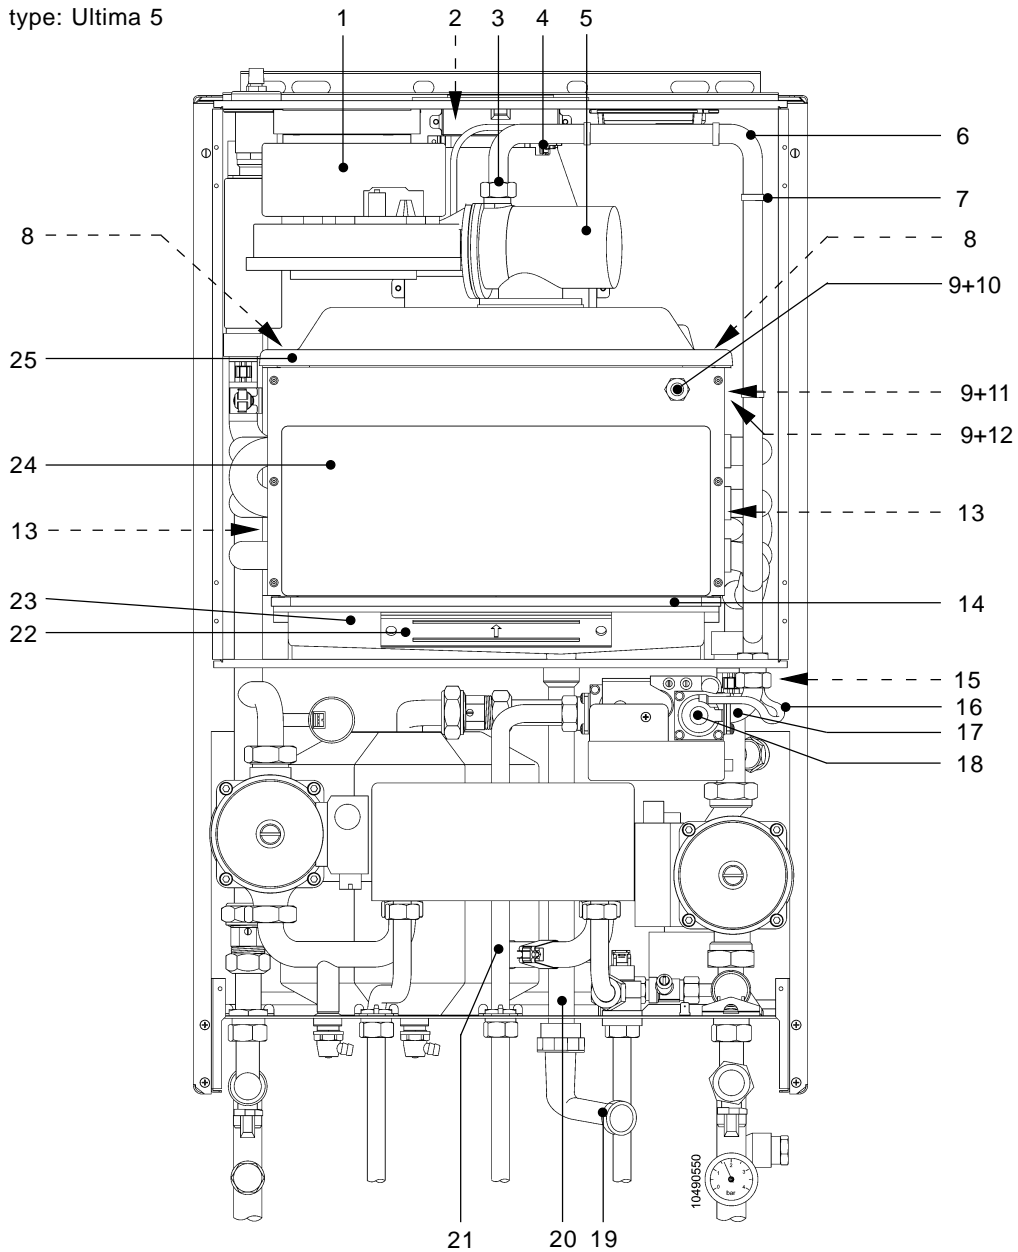

1 Ultima 3 2027C / 4 2035C / 5 2038C Onderdelen gaszijdig + luchtzijdig

Weergegeven type: Ultima 5

Omschrijving	Bestelnummer	Omschrijving	Bestelnummer
1 Ventilator (Ultima-3 en 4) *	3289302	18 Gasblok VK4115V *	3286201
Ventilator (Ultima-5) *	3289301	Pakking gasblok (kurk)	3286190
Pakking ventilator - mengkamer (10 stuks)	3289025	19 Vuilvanger	3287004
2 Siliconenring 80 mm rookgasafvoer	3286323	20 Sifon	3287002
3 Inspuiter		Pakking sifon (onderste)	3287001
4 Sensor NTC rookgasafvoer (incl. beugel)	3286338	Pakking sifon (bovenste / 10 stuks)	3287003
Beugel rookgasafvoer sensor	3286335	Beugel t.b.v. fixatie sifon	3289002
5 Mengkamer	3287332	Vuilvanger incl. slang	3287005
Pakking mengkamer - branderbed	3286114	21 Leiding gasaanvoer / gasblok *	3289425
6 Leiding gasblok / mengkamer	3287424	22 Inspectieluik compleet *	3286293
7 Slangklem 15x6	3286838	Pakking inspectieluik	3286118
8 Veer t.b.v. branderkap	3286111	Klemmenset (bij afgebroken schroeven, 2 st.)	3286013
9 Houder gloeiplug / ionisatiepen / kijkglas	3286150	23 Condensbak compleet	3287015
10 Kijkglas (12mm) *	3286128	24 Wisselaar cv *	3289103
11 Ionisatiepen *	3286409	Kerboardset wisselaar	3286127
12 Gloeiplug *	3286410	Strip wisselaar (2 stuks)	3286026
O-ring t.b.v. gloeipug / ionisatiepen (10 stuks)	3286121	25 Branderbed *	3286492
13 Trekstang brander compleet (2 stuks)	3286110	Pakking brander - wisselaar	3286462
14 Pakking condensbak	3286460	Pakking brander - wisselaar	3286462
15 Verbinding luchtinlaat (doorvoernippel)	3288275	Novasil 25 (80ml. hoog temperatuur bestendige siliconen)	3286025
16 Slangset (gas/lucht) (slang + doorvoernippel)	3286839		
17 Leiding gasblok / gesloten ruimte	3286508		

* Inclusief pakking(en) of O-ring(en)