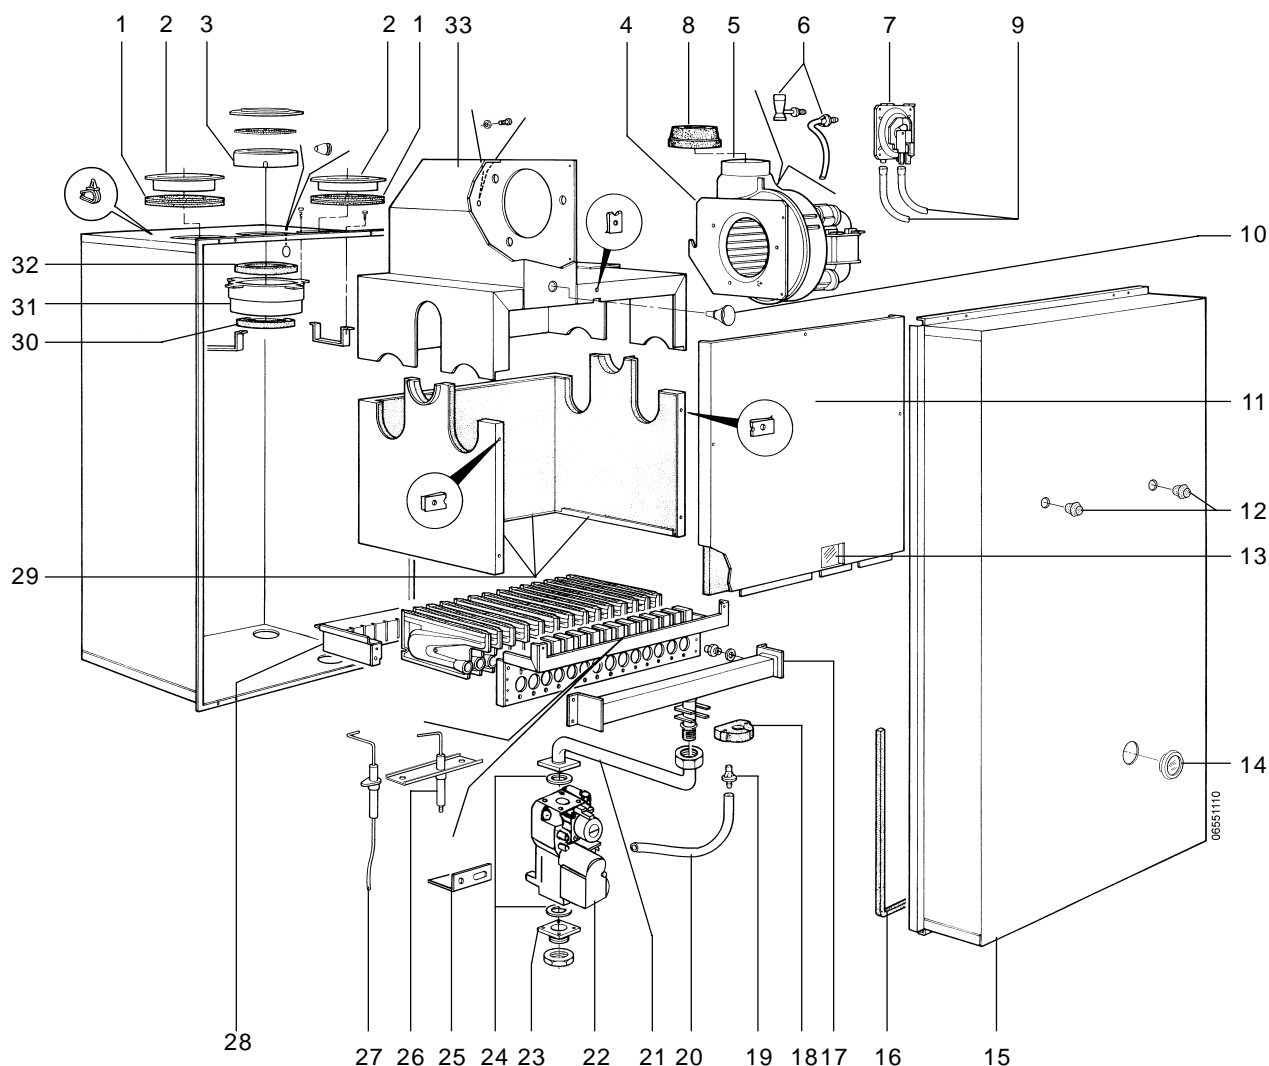

12 Domina F24E Onderdelen gaszijdig + luchtzijdig

Omschrijving	Bestelnummer	Omschrijving	Bestelnummer
1 Dichtring luchttoevoer	3295047	18 Pakking gasspruitstuk gesloten ruimte	3288280
2 Dop luchttoevoer alu 100	3288135	19 Verbinding luchtinlaat	3288275
3 Luchtrestrictiering 45mm	3288312	20 Buisje diameter 1.4 lengte 230	3288040
Luchtrestrictiering 47mm	3288315	21 Leiding gasblok/brander	3288202
Luchtrestrictiering 50mm	3288084	22 Gasblok VK41.5G	3288200
4 Ventilatorplaat	3288115	23 Flens voor gasklep	3288145
5 Ventilator	3288020	24 O-ring gasblok	3286175
6 Venturi drukschakelaar	3288150	25 Beugel gasblok	3288201
7 Drukverschilschakelaar	3288250	26 Ontsteekpen	3288306
8 Pakking ventilator uitblaaszijde	3288270	27 Ionisatiepen	3288304
9 Silicone slangset gasblok	3288040	28 Branderbed compleet 12 inspuiterreep	3288492
10 Drukafnamepunt 'rook'	3288095	29 Isolatie 2x zijkant + achterzijde	3288131
11 Voorplaat brander incl. isolatie	3288055	30 Afdichting voor leiding	3288285
12 Afdichtdop voorpl. boven	3288100	31 Verbindingsstuk ventilator	3288120
13 Kijkglas afdichtplaat verbrandingsruimte	3260019	32 Siliconering 80mm rookgasafvoer	3286323
14 Kijkglas gesloten ruimte	3288105	33 Rookgaskast	3288122
15 Voorplaat gesloten ruimte	3288125		
16 Afdichtprofiel gesloten ruimte	3288090		
17 Inspuiterreep 1,4 G25	3288128		
Inspuiterreep G31	3288127