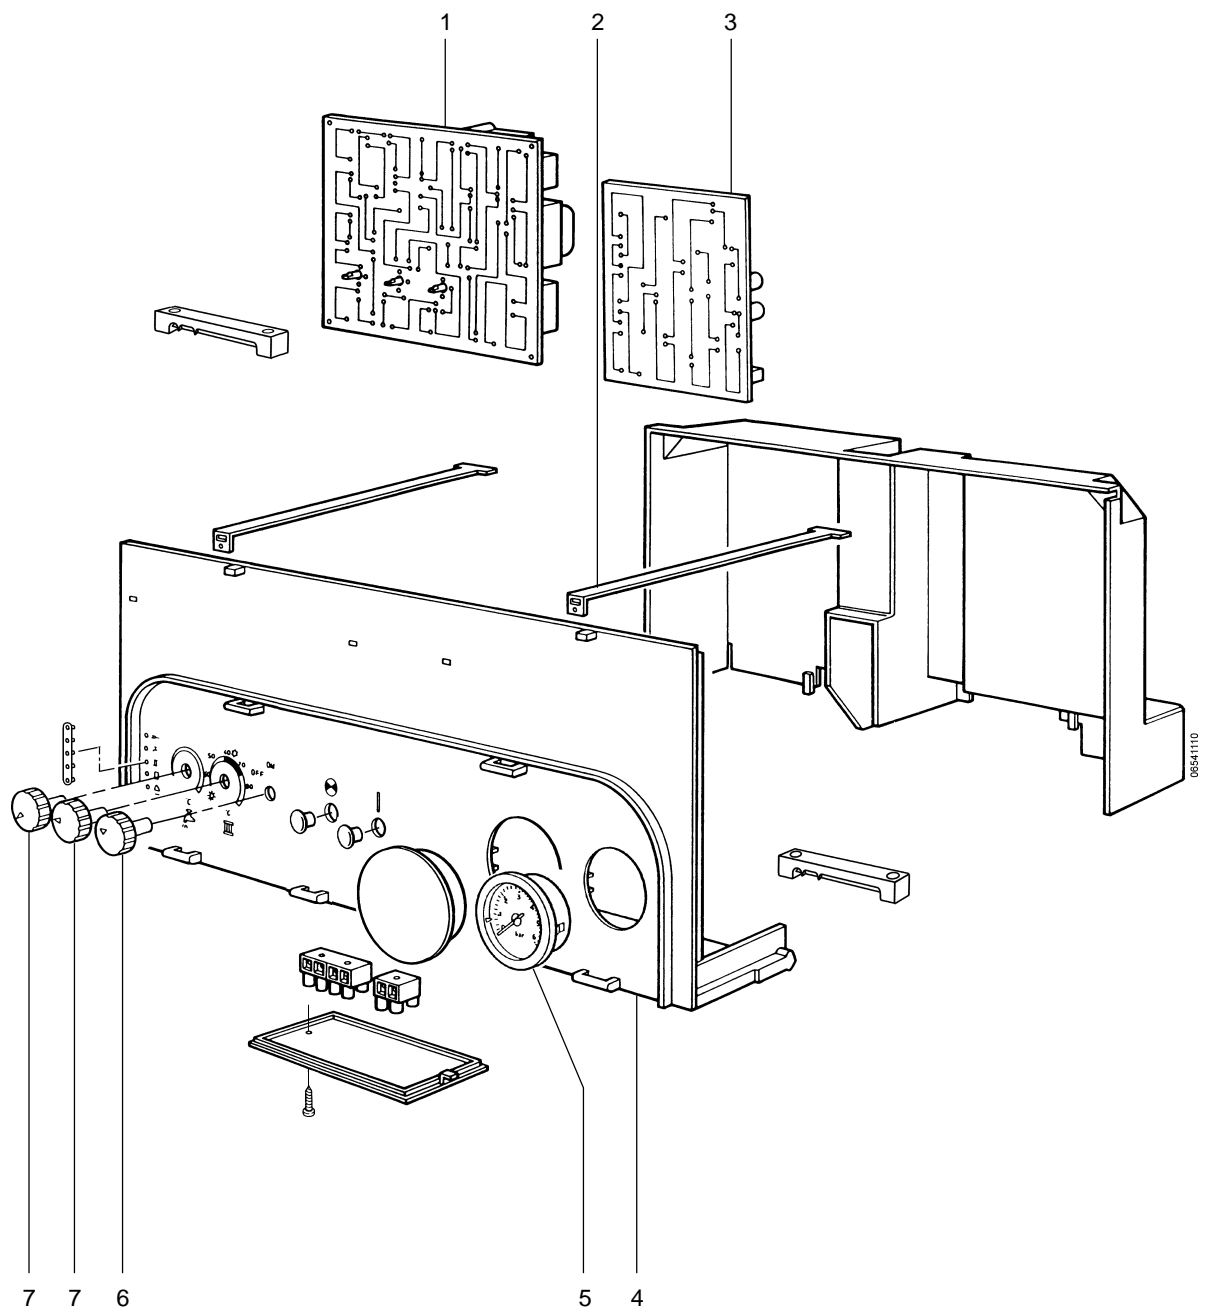

12 Domina F24E Onderdelen elektrakast

Omschrijving	Bestelnummer
1 Print MF02	3288260
2 Beugel schakelkast bovenzijde	3288296
3 Print (ontsteek)	3288310
4 Schakelkast leeg	3288320
5 Manometer	3288035
6 Knop regelthermostaat	3288302
7 Knop regelthermostaat	3288170