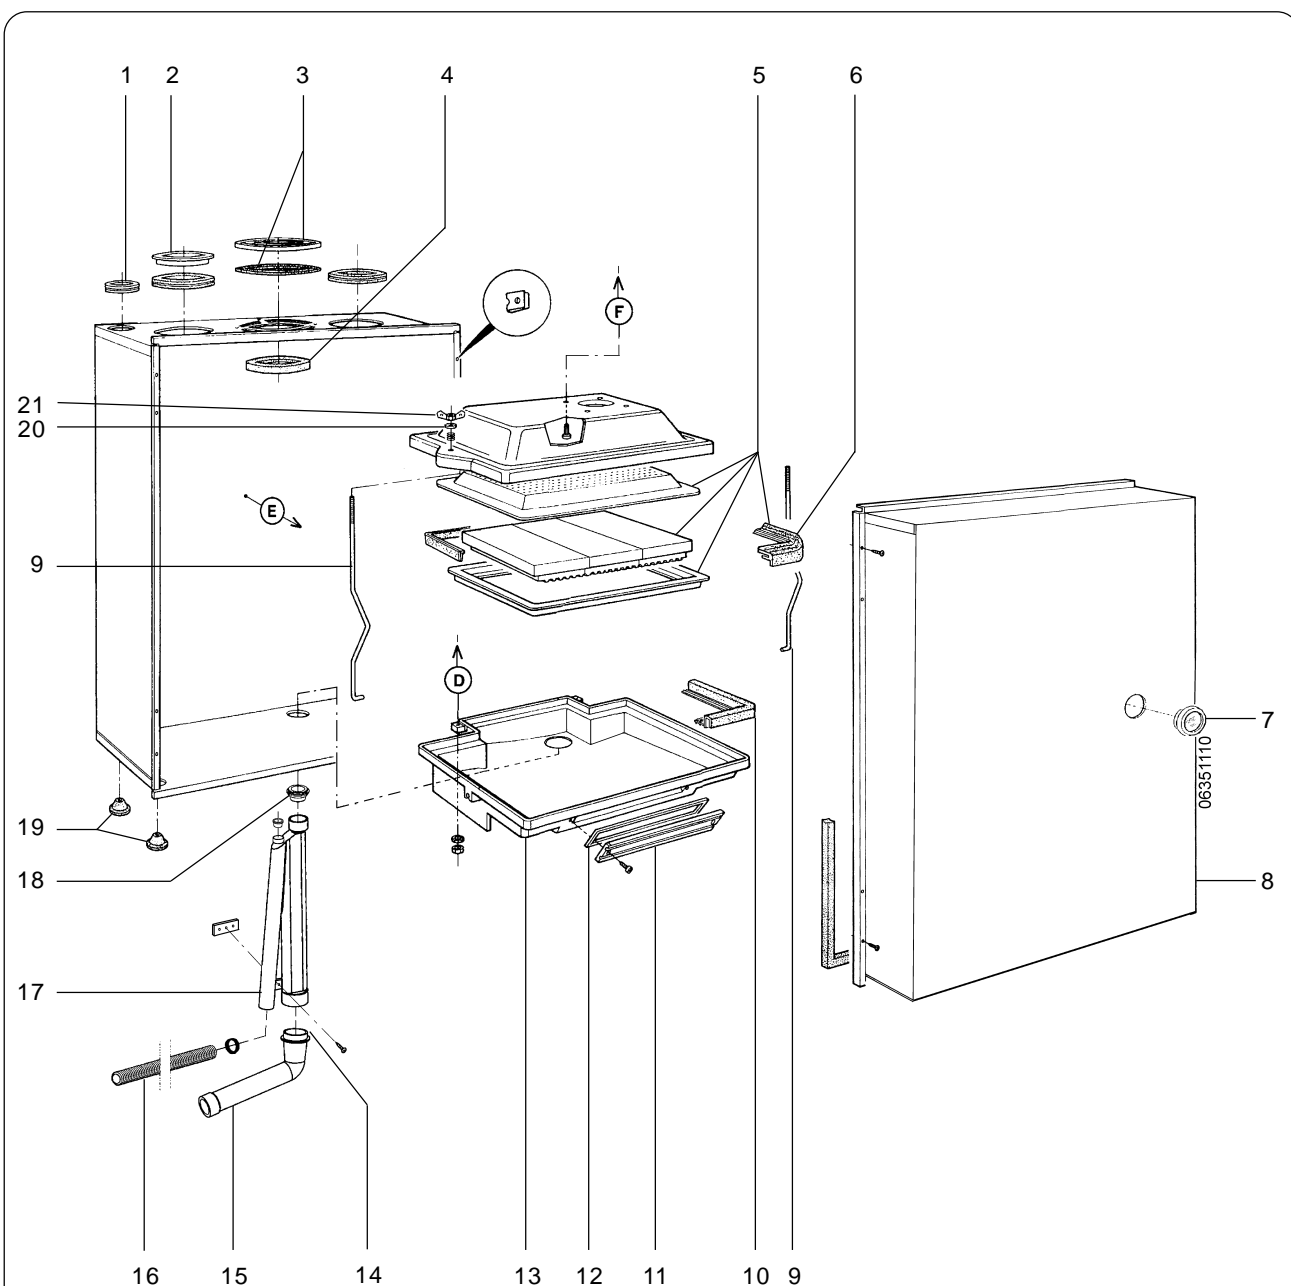

④ Econcompact 3(HP) 225C / 4(HP) 225C Onderdelen hermetisch gesloten ruimte

Omschrijving	Bestelnummer
1 Tule doorvoer automatische ontlufter	3286112
2 Dop luchttoevoer	3288135
Pakking luchttoevoer 80mm	3295047
3 Flens 80/125 *	3286006
4 Siliconenring 80mm rookgasafvoer	3286323
5 Branderbed *	3287492
6 Pakking brander / cv-wisselaar	3287462
Novasil 25 (80ml. hoog temperatuur bestendige siliconen)	3286025
7 Kijkglas (bij kap afgeronde hoeken)	3288105
8 Voorplaat gesloten ruimte	3287024
9 Trekstang branderkap compleet (2 stuks)	3286110
10 Pakking condensbak	3287460
11 Inspectieluik compleet *	3286293
Klemmenset (bij afgebroken schroeven, 2st.)	3286013
12 Pakking inspectieluik	3286118
13 Condensbak compleet *	3287014

Omschrijving	Bestelnummer
14 Pakking sifon (onderste)	3287001
15 Vuilvanger	3287004
16 Vuilvanger incl. slang	3287005
17 Sifon	3287002
18 Pakking sifon (bovenste / 10 stuks)	3287003
19 Kabeldoorvoer	3286343
20 Ring M6 (brander)	3286329
21 Vleugelmoer M5 + veer (10 stuks)	3286331
Pakkingset	3289035
6x O-ring 21,8x3,53 t.b.v. cv-ww + luchtafscheider	
1x O-ring 22x2,62 t.b.v. automatische ontlufter	
2x Pakking 30x20 t.b.v. 1" - verbindingen	
4x Pakking 24x17 t.b.v. 3/4" - verbindingen	
4x Pakking 18,5x12,5 t.b.v. 1/2" - verbindingen	
2x Pakking 14,5x8,5 t.b.v. 3/8" - verbindingen	
2x Tule doorvoer cv-wisselaar	

* Inclusief pakking(en) of O-ring(en)