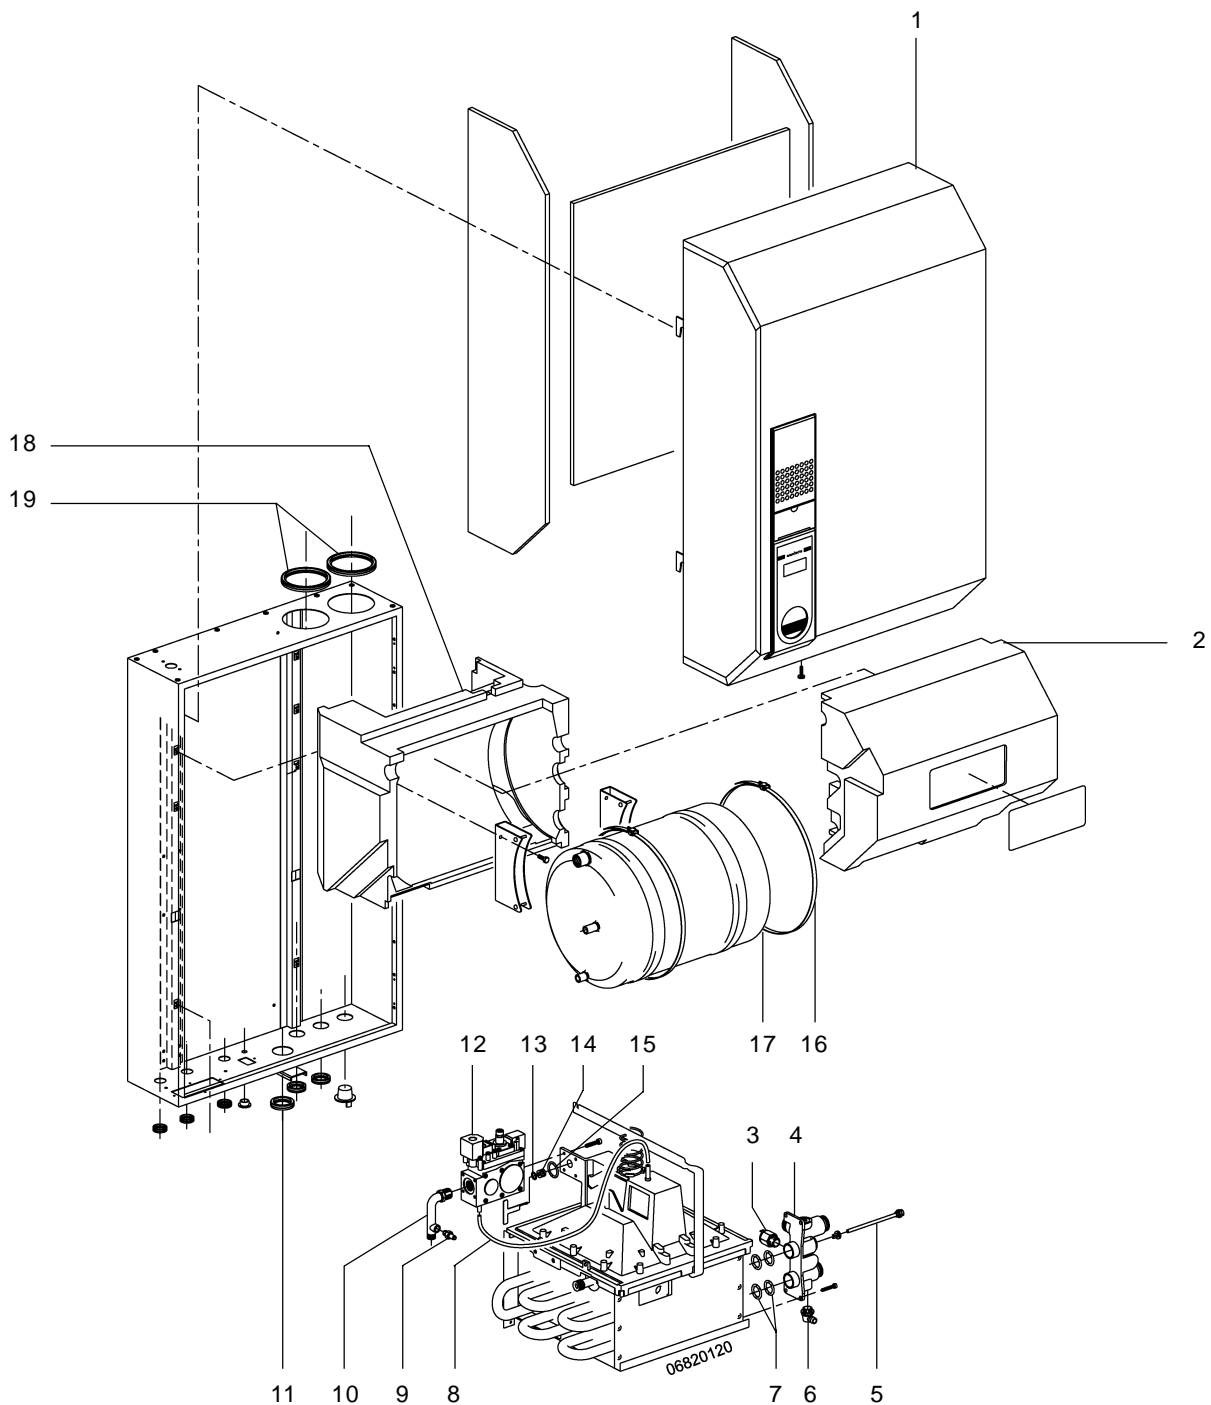

16 HMC23 Onderdelen behuizing + tapwaterzijdig

Omschrijving ..... Bestelnummer

1	Mantel	2867703
2	Isolatieboiler voorzijde + achterzijde	2860712
3	Laagwaterdrukbeveiliging 1/2"	2850766
4	Verdeelblok warmtewisselaar incl. O-ringen	2829610
5	Dompelbuis incl. maximaal/regelsensor rvs	2855711
6	Aftapper 1/2"	2840121
7	O-ring verdeelblok wisselaar	2840102
8	Silicone slang gasblok-brander	2840796
9	Meetnippel messing 1/8"	2840256
10	Knie gasblok	2870786
11	Afdichtring condensafvoerleiding paneel	2823000
12	Gasblok SIT 822 Nova	2870796
13-14	Inspuiter 5,6 (aardgas)	2870703
15	O-ring gasblok 25 x 4 mm	2840767
16	Slangklem TB 50/310 mm/RVS (2 stuks) ..	2820702
17	Boiler (nieuwe uitvoering)	2820704
18	Isolatie boiler achterzijde + achterzijde	2860713

Omschrijving ..... Bestelnummer

19	Silicone sponningring 80mm blauw	2840332