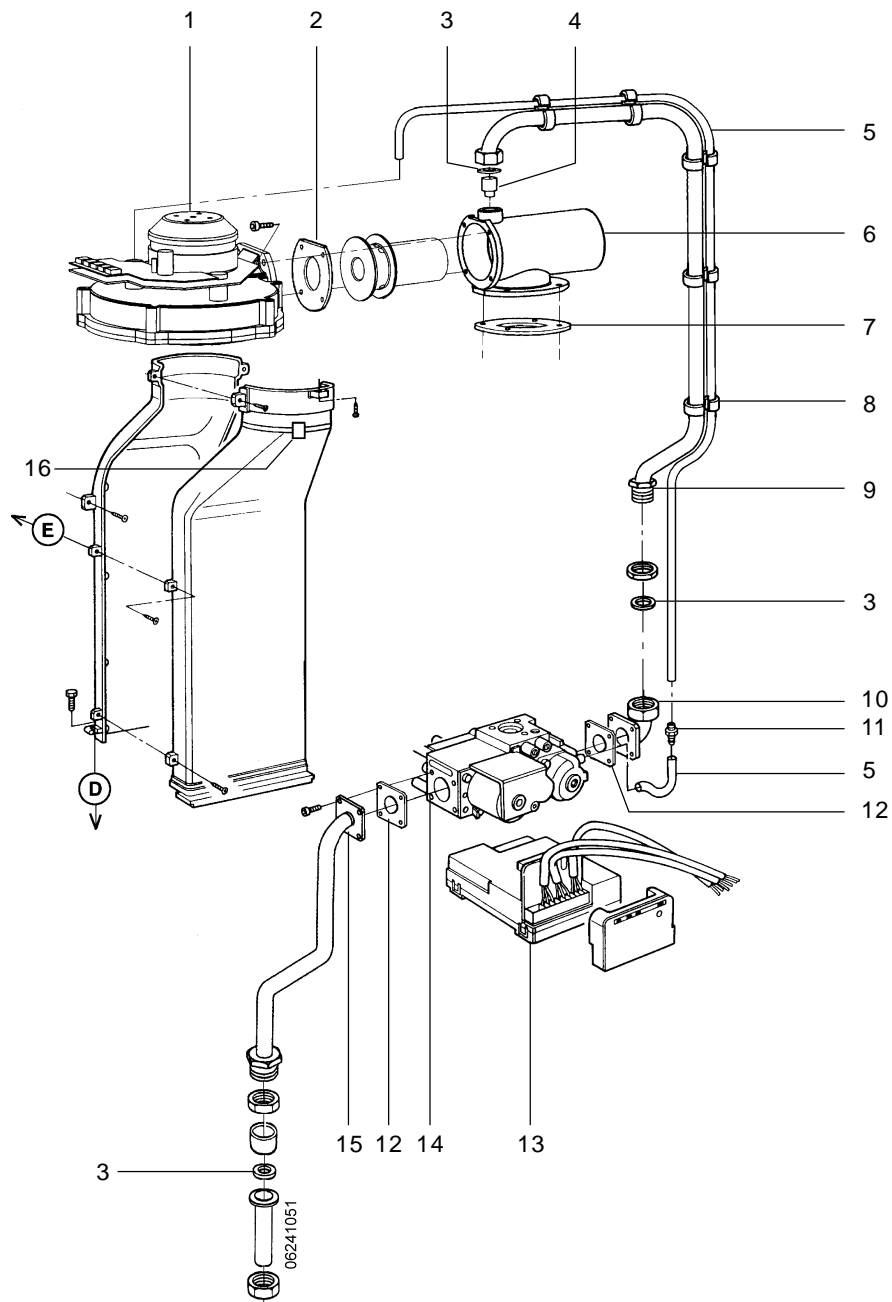

5 Econcompact 127C/135C/235C/5 235C Onderdelen gaszijdig

Omschrijving ..... Bestelnummer

1	Ventilator * (127C / 135C / 235C)	3289302
	Ventilator (Econcompact 5)	3289301
2	Pakking ventilator - mengkamer (10 stuks)	3289025
3	Pakking 1/2" (10 stuks)	3250039
4	Gasinspuiter	
5	Slangset	
	slang / doorvoernippel slangklemmen	3286839
6	Mengkamer	3287332
7	Pakking mengkamer - branderbed	3286114
8	Slangklem 15 x 6	3286838
9	Leiding gasblok - mengkamer	
	tot wk 34-2000 (korte versie 127C / 135C)	3287423
	na wk 34-2000 (127C / 135C / 235C / 5)	3287424
10	Leiding gasblok - gesloten ruimte	3286508
11	Verbinding luchtinlaat (doorvoernippel)	3288275
12	Pakking gasblok (kurk)	3286190

Omschrijving ..... Bestelnummer

13	Branderautomaat	3287134
14	Gasblok VK4115V *	3286201
15	Leiding gasaanvoer - gasblok	3287425
16	Sensor NTC rookgasafvoer (incl. beugel)	
	(toesteltypen: 235C / 5)	3286338
	Beugel rookgassensor	3286335

* Inclusief pakking(en) of O-ring(en)