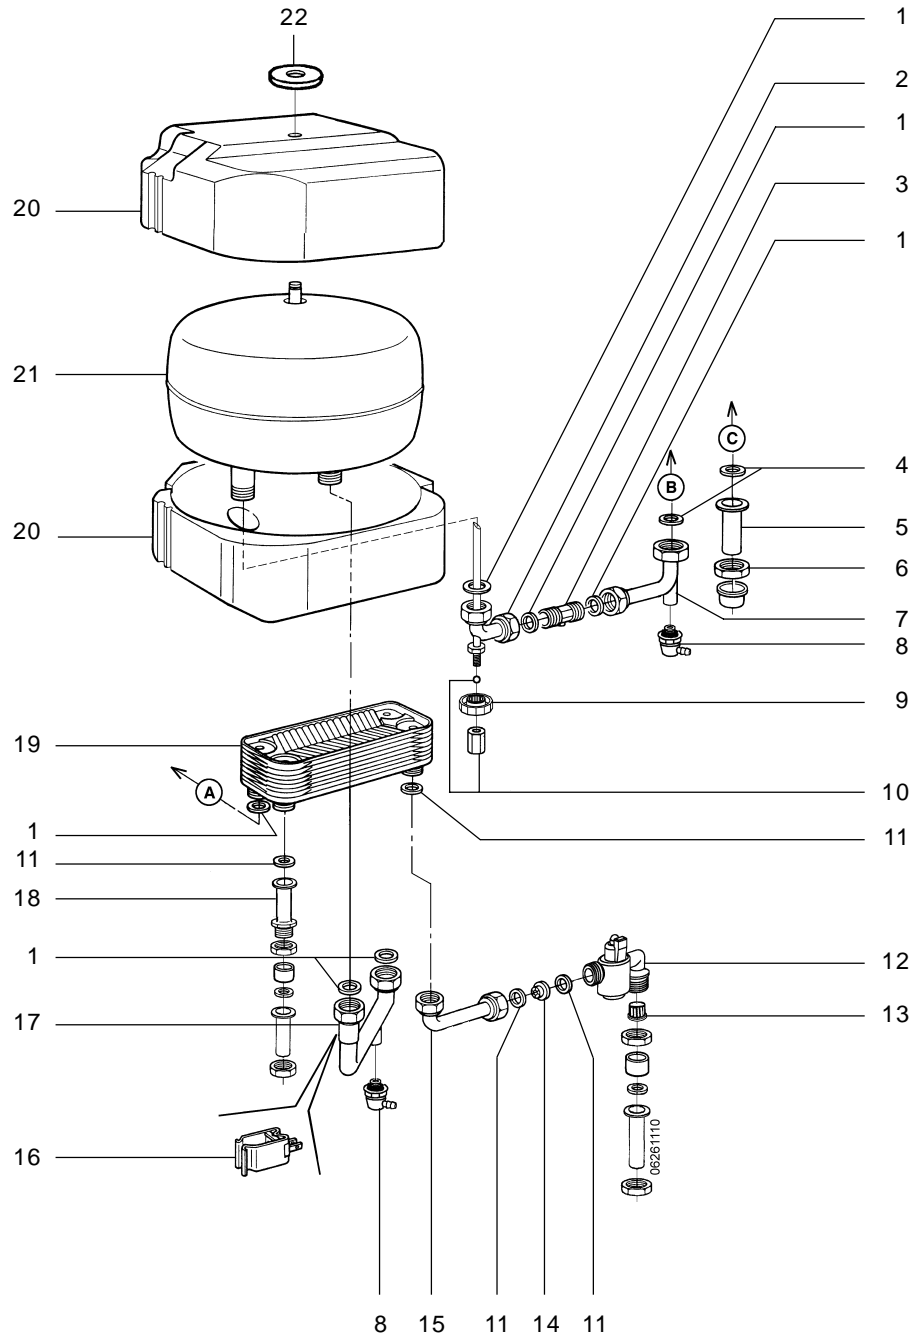

Omschrijving	Bestelnummer
1 Pakking (3/4" / 10 stuks)	3250040
2 Leiding terugslagklep - voorraadvat	3287511
3 Terugslagklep intern 3/4"	3286107
4 Pakkingset pomp (1" / 10 stuks)	3286050
5 Leiding pomp - onderzijde	3286454
6 Wartel 1" pomp	3286295
7 Leiding pomp - terugslagklep	3287501
8 Ontluchtkraan 1/4"	3286104
9 Wieltje ontluchting voorraadvat	3286065
10 Kogeltje met dop	3260065
11 Pakking (1/2" / 10 stuks)	3250039
12 Stromingsensor t/m serienr. 0039L... (127C / 135C)	3285011
na serienr. 0039L...(127C / 135C / 235C / 5) ..	3287011
13 Zeef t.b.v. stromingsensor t/m serienr. 0039L...	3250072
Zeef t.b.v. stromingsensor na serienr. 0039L...	3287072
14 Waterhoeveelheidsregelaar 6 l/min. (127C) ..	3250064
Waterhoeveelh.reg. 7,5 l/min (135C/235C)	3280110
Waterhoeveelheidsregelaar 10 l/min. (5)	3289064

Omschrijving	Bestelnummer
15 Leiding stromingsensor - tapwisselaar t/m serienr. 0039L... ..	3286504
na serienr. 0039L... ..	3287504
16 Sensor NTC (opklik) 22mm	3286130
17 Leiding tapwisselaar - voorraadvat (univers.) .	3286502
(vanaf Wk 51/2004 met aansluiting voor manometer)	
18 Leiding warmwater - tapwisselaar t/m serienr. 0039L... ..	3286420
na serienr. 0039L... ..	3287422
19 Wisselaar tapwater (127C) *	3286102
Wisselaar tapwater (135C / 235C / 5) *	3286010
20 Isolatieset voorraadvat compleet	3286481
21 Voorraadvat cv	3287476
22 Pakking voorraadvat boven	3287006

* Inclusief pakking(en) of O-ring(en)