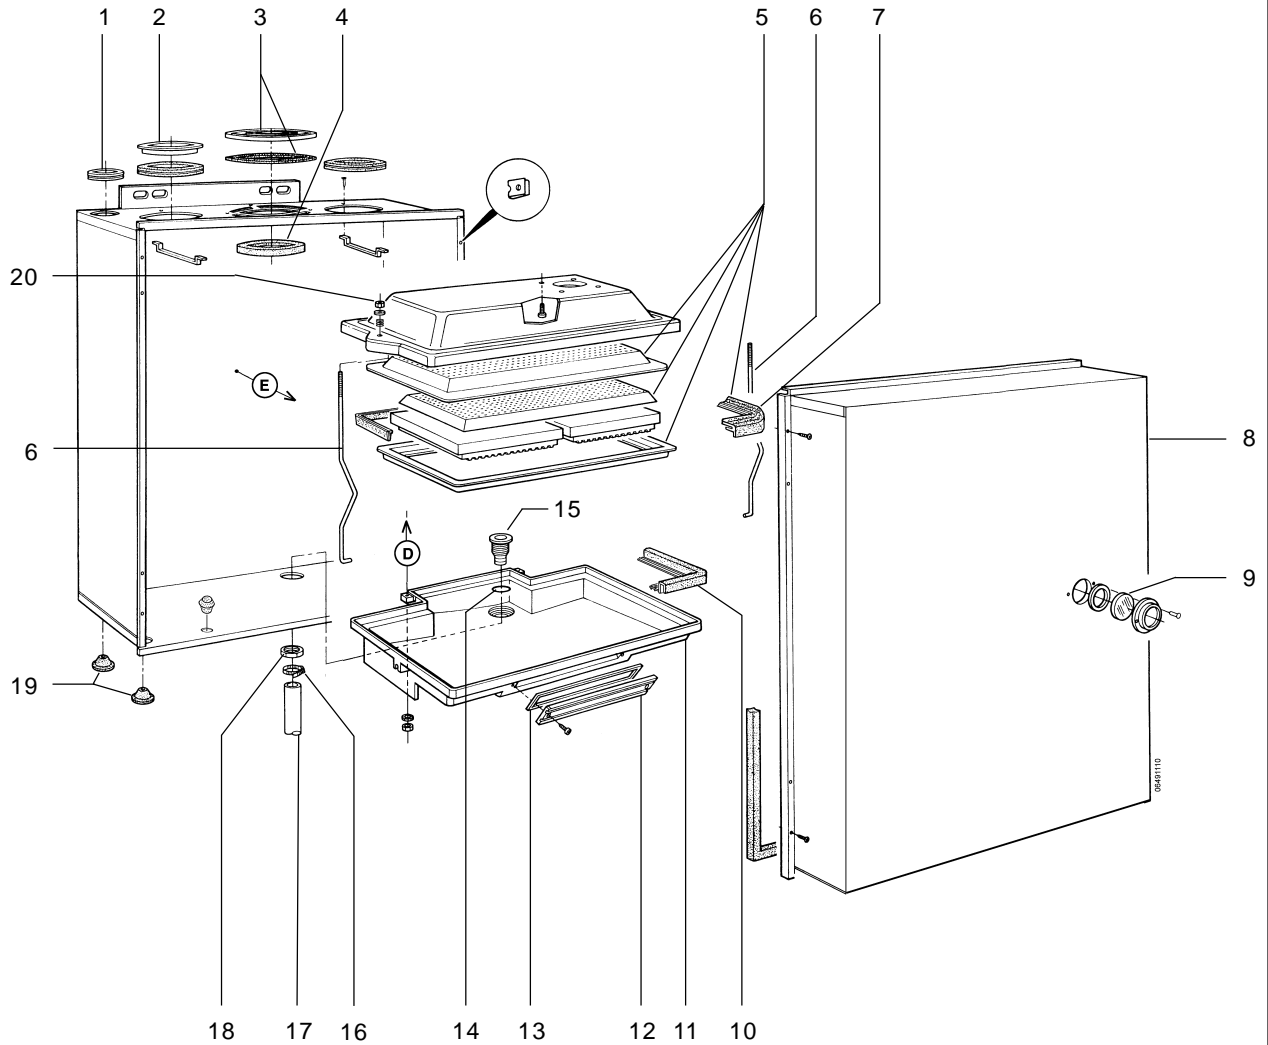

9 Econcompact 27A/35A Onderdelen hermetisch gesloten ruimte

Omschrijving ..... Bestelnummer

1	Doorvoertule automatische ontlufter	3286112
2	Dop luchttoevoer	3288135
	Pakking luchttoevoer 80mm	3295047
3	Flens 80x125 *	3286006
4	Siliconenring 80mm t.b.v.rookgasafvoer	3286323
5	Branderbed *	3286492
6	Trekstang branderkap compleet	3286110
7	Pakking brander-wisselaar	3286462
	Novasil 25 (80ml. hoog temperatuur bestendige siliconen)	3286025
8	Voorplaat gesloten ruimte	3286024
9	Kijkglas compleet	3286357
10	Pakking condensbak	3286460
11	Condensbak compleet *	3287015
12	Inspectieluik compleet *	3286293
	Klemmenset (bij afgebroken schroeven, 2 st.)	3286013
13	Pakking inspectieluik	3286118
14	Pakking tule condensbak	3286826

Omschrijving ..... Bestelnummer

15	Tule condensbak	3286825
16	Slangklem	0415081
17	Condensafvoerslang (glad flexibel)	3286458
	Flexibele slang afvoer extern sifon	3286457
	<i>Voor de 27C/35C (ST) geldt:</i>	
	Sifon	3287002
	Vuilvervang. incl. slang	3287005
18	Moer 3/4"	3290921
19	Kabeldoorvoer	3286343
20	Vleugelmoer + veer (10 stuks)	3286331

Pakkingset 3286035

6x	Pakking 30x20 t.b.v. 1" - verbindingen
7x	Pakking 24x17 t.b.v. 3/4" - verbindingen
8x	Pakking 18,5x12,5 t.b.v. 1/2" - verbindingen
2x	Pakking 14,5x8,5 t.b.v. 3/8" - verbindingen
2x	Pakking 11x6 t.b.v. 1/4" - verbindingen

* Inclusief pakking(en) of O-ring(en)