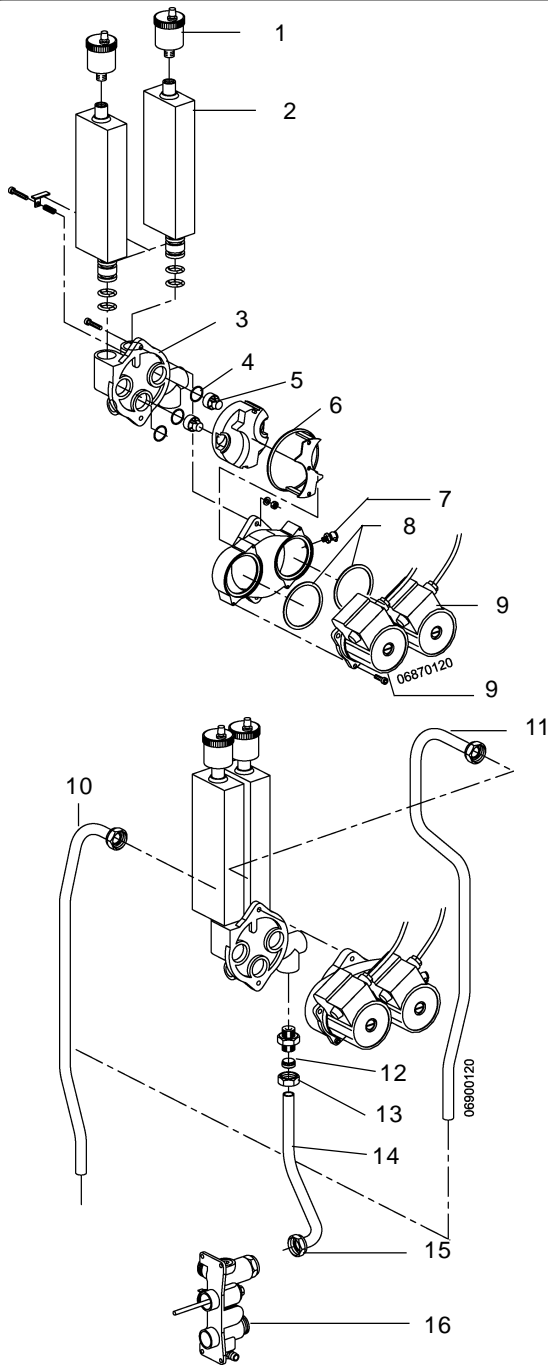

18 HMA23 Onderdelen pompen nieuwe uitvoering per 04 '98; serienr. vanaf 73749

Omschrijving	Bestelnummer
1 Automatische ontlufter 3/8"	2870616
2 Ontluchtpot	2879802
O-ring (10 stuks)	3286176
3 Verdeelblok	2840775
4 O-ring terugslagklep duo-pomp (6 stuks)	2870707
5 Terugslagklep (2x), o-ringen (3x) t.b.v. duo-pomp	2840706
6 Pakking groot duo-pomp	2820102
7 Ontluchter t.b.v. duo-pomp 1/4"	2870781
8 Pakking pomp-huis per stel	2840771
9 Pomp RS 25-65 R 130mm	0800032
10 Leiding retour cv	2871728
11 Leiding retour boiler	2870724
12 Knelring 22 mm kunststof	2850729
13 Wartel 1"	2870762
14 Leiding wisselaar-pomp	2870745
15 Wartelmoer 1"	2870762
16 Blindstop	2822800

Omschrijving	Bestelnummer
1 O-ring set 1 x $\varnothing$24	3286180
1 x $\varnothing$30	2870794
2 Pomp achterhuis kunststof	2840095
3 Terugslagklep nieuwe uitvoering (2 stuks) ...	2840165
4 Pakking Wilo pomp	2840096
5 Pomp tussenstuk kunststof	2840097
6 Pakking pomphuis/pomp (2 stuks)	2840771
7 Pomp Wilo AOHUL15/70R-12H-K	2840161
8 Verdeelblok nieuwe uitvoering	2840159
9 Aftapkraantje	2840121
10 Knelring $\varnothing$22 kunststof	2850727
11 Koppeling M27 x 1,5 x 22	2870817
Leidingset	2840170
12 Leiding boiler retour	2870736
13 Leiding wisselaar-pomp	2870727
14 Pakking tbv koppeling 30x19x3 (5 stuks)	2870791
15 Verdeelblok wisselaar incl. O-ring	2829610
16 Leiding aanvoer cv	2870733
17 Leiding retour cv	2870728
18 Automatische ontlufter	2840157