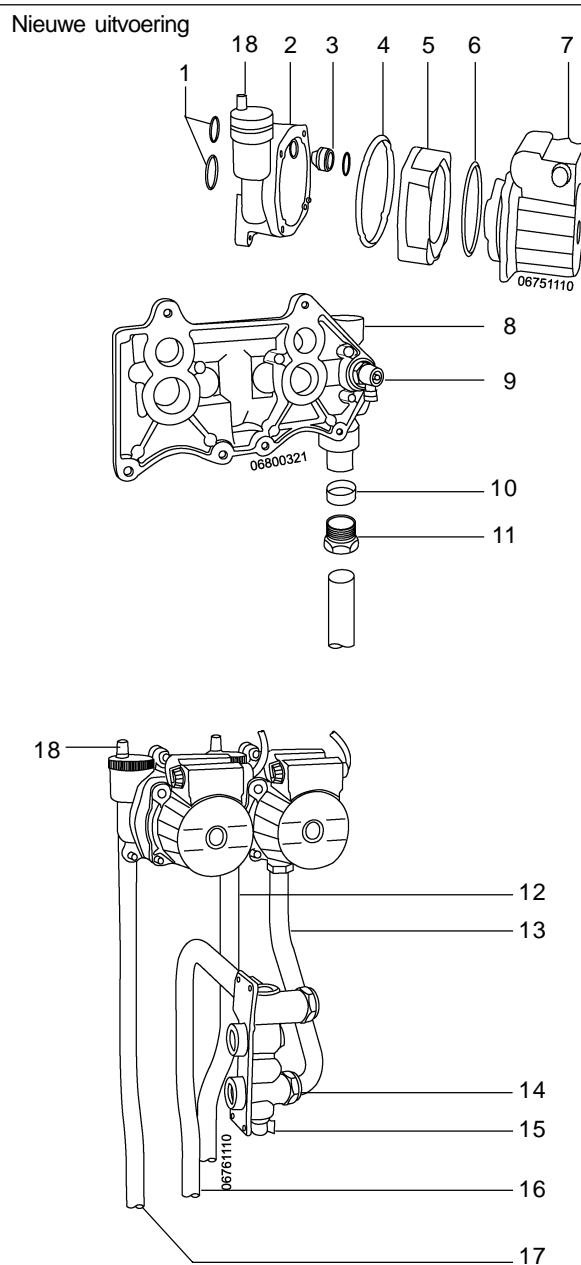

19 HMA32 Onderdelen pompen nieuwe uitvoering per 04 '98; serienr. vanaf 73668

Omschrijving	Bestelnummer
1 Automatische ontlufter 3/8"	2870616
2 Ontluchtpot	2879802
3 O-ring (10 stuks)	3286176
4 Verdeelblok	2840775
5 O-ring terugslagklep duo-pomp (6 stuks)	2870707
6 Terugslagklep (2x), o-ringen (3x) t.b.v. duo-pomp	2840706
7 Pakking groot duo-pomp	2820102
8 Ontlufter t.b.v. duo-pomp	2870781
9 Pakking pomp-huis per stel	2840771
10 Pomp RS 25-65 R 130mm	0800032
11 Leiding retour cv	2871728
12 Leiding retour boiler	2870724
13 Knelring 22 mm kunststof	2850729
14 Wartel 1"	2870762
15 Leiding wisselaar-pomp	2870745
16 Wartelmoer 1"	2870762
17 Blindstop	2822800

Omschrijving	Bestelnummer
1 O-ring set 1 x $\varnothing 24$ 1 x $\varnothing 30$	3286180 2870794
2 Pomp achterhuis kunststof	2840095
3 Terugslagklep nieuwe uitvoering (2 stuks)	2840165
4 Pakking Wilo pomp	2840096
5 Pomp tussenstuk kunststof	2840097
6 Pakking pomphuis/pomp (2 stuks)	2840771
7 Pomp Wilo AOHUL15/70R-12H-K	2840161
8 Verdeelblok nieuwe uitvoering	2840159
9 Aftapkraantje	2840121
10 Knelring $\varnothing 22$ kunststof	2850727
11 Koppeling M27 x 1,5 x 22	2870817
12 Leidingset	2840170
13 Leiding boiler retour	2870736
14 Leiding wisselaar-pomp	2870727
15 Pakking tbv koppeling 30x19x3 (5 stuks)	2870791
16 Verdeelblok wisselaar incl. o-ring	2829610
17 Leiding aanvoer cv	2870733
18 Leiding retour cv	2870728
19 Automatische ontlufter	2840157