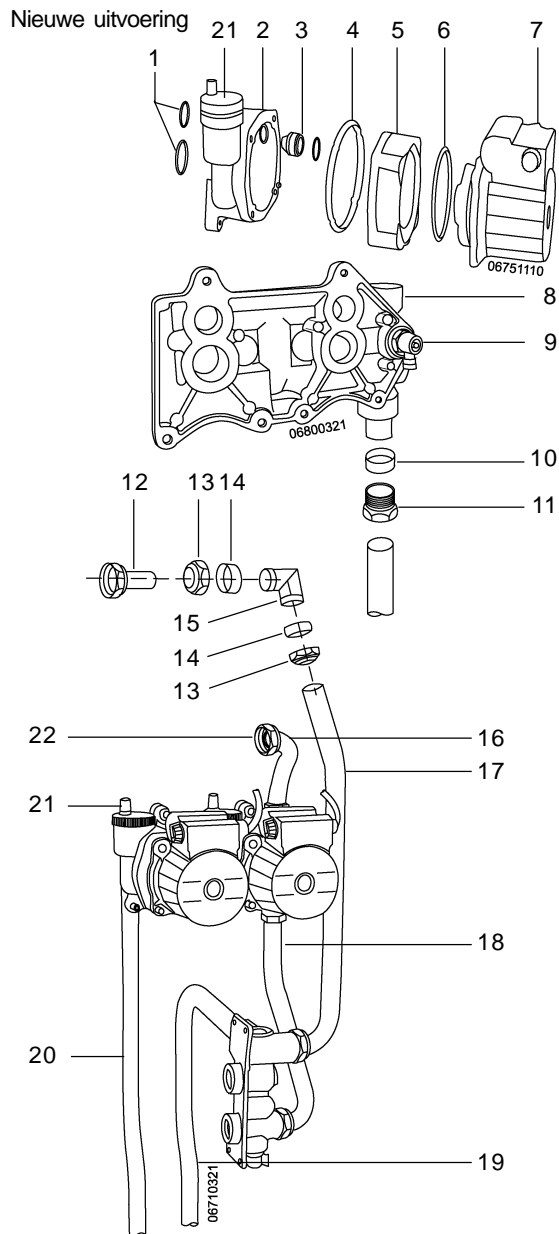

Omschrijving	Bestelnummer
1 O-ring set 1 x $\varnothing$24 1 x $\varnothing$30	3286180 2870794
2 Pomp achterhuis kunststof	2840095
3 Terugslagklep nieuwe uitvoering (Watts)	2840165
4 Pakking Wilo pomp	2840096
5 Pomp tussenstuk kunststof	2840097
6 Pakking pomphuis/pomp (2 stuks)	2840771
7 Pomp Wilo AOHUL15/70R-12H-K nieuwe uitv. compleet	2840161 2840158
8 Verdeelstuk pomp aluminium nieuw	2840158
9 Aftapkraantje	2840121
10 Knelring $\varnothing$22 kunststof	2850727
11 koppeling M27 x 1,5 x 22	2870817
12 Leiding aanvoer cv boiler	2870725
13-15 Knie anbo 22/22	2870770
14 Knelring $\varnothing$22 kunststof	2850729
14 Leidingset	2840172
16 Leiding retour boiler nieuw	2870726
17 Leiding wisselaar-boiler	2871705
18 Leiding wisselaar-pomp	2870727
19 Leiding aanvoer cv	2870733
20 Leiding retour cv nieuw	2870728
21 Ontluchter automatisch	2840157
22 Wartelmoer 1"	2870762