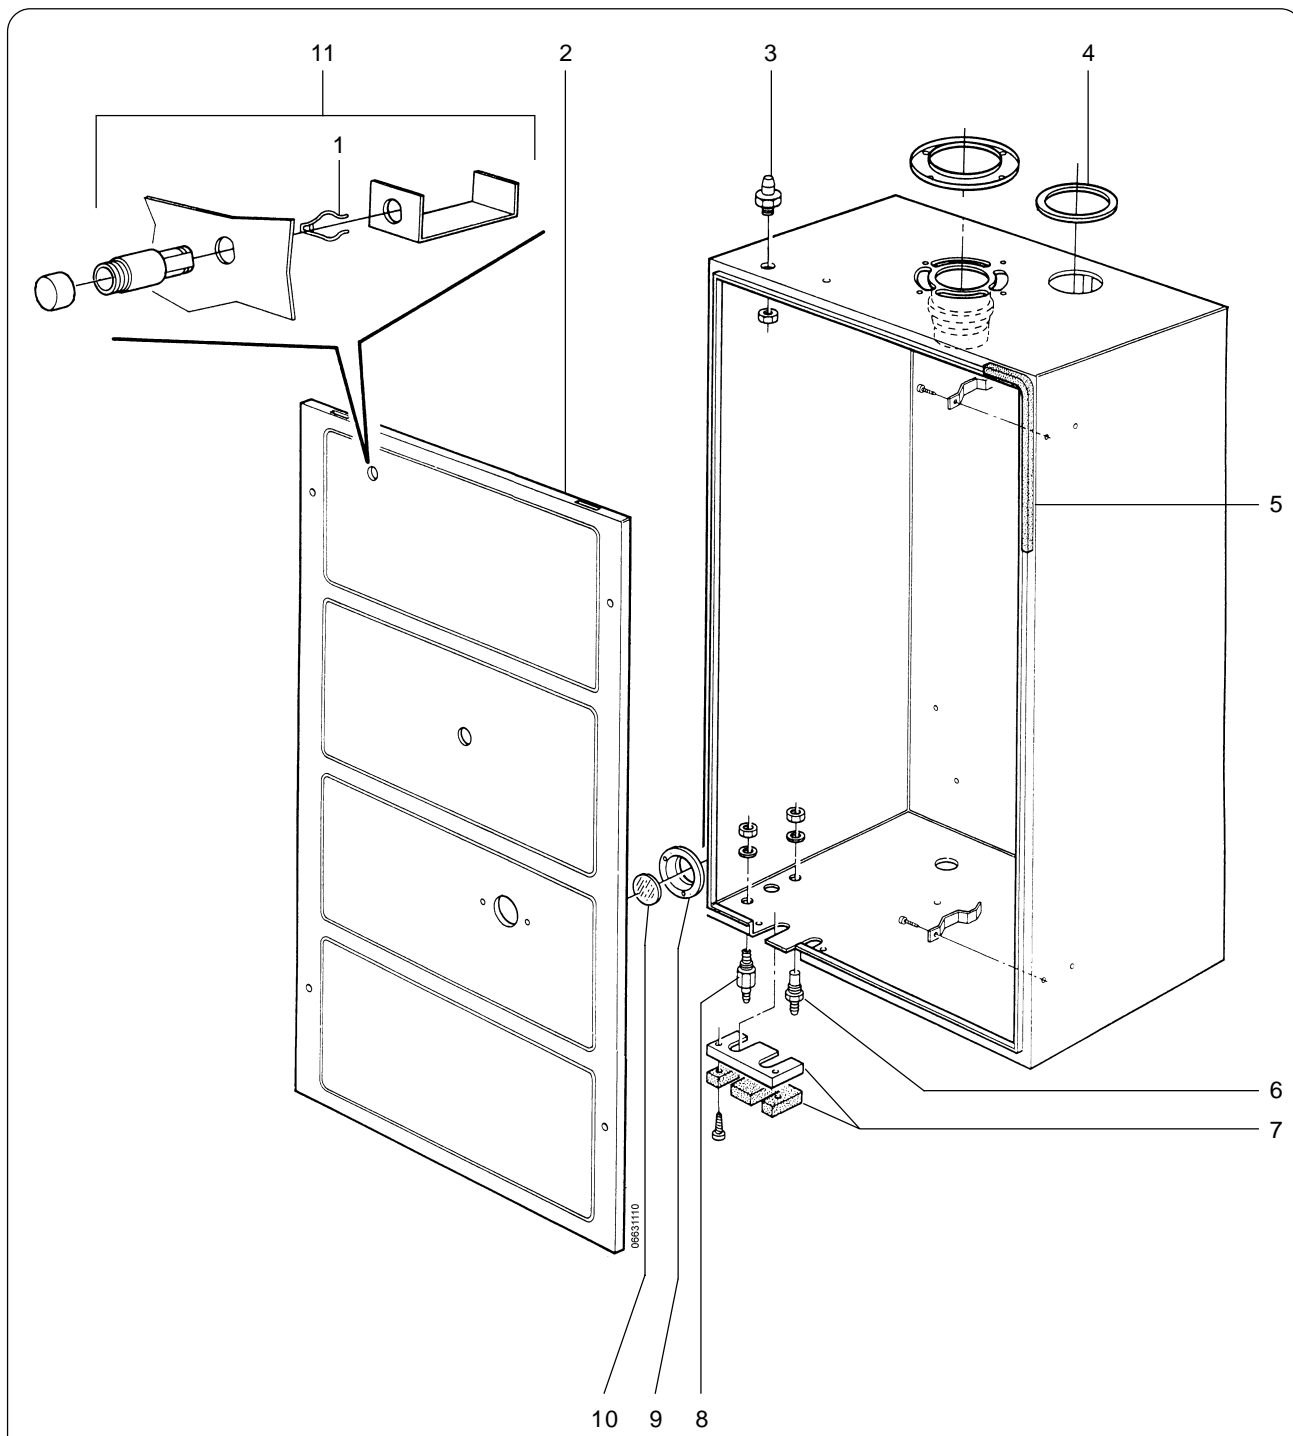

## 14 NEV 1324 T Onderdelen hermetisch gesloten ruimte

Omschrijving .....	Bestelnummer
1 Clip meetpunt voorplaat .....	3260414
2 Afdekplaat gesloten ruimte .....	3295026
3 Meetnippel bovenzijde toestel .....	3260029
4 Pakking luchttoevoer .....	3295047
5 Afdichtstrip gesloten ruimte .....	3260145
6 Meetnippel druk gesloten ruimte .....	3280022
7 Pakking-set waakvlamleiding .....	3260031
8 Doorvoernippel .....	3280021
9 Montage-plaat kijkglas rond .....	3260015
10 Kijkglas rond .....	3260018
11 Meetpunt compleet .....	3260412