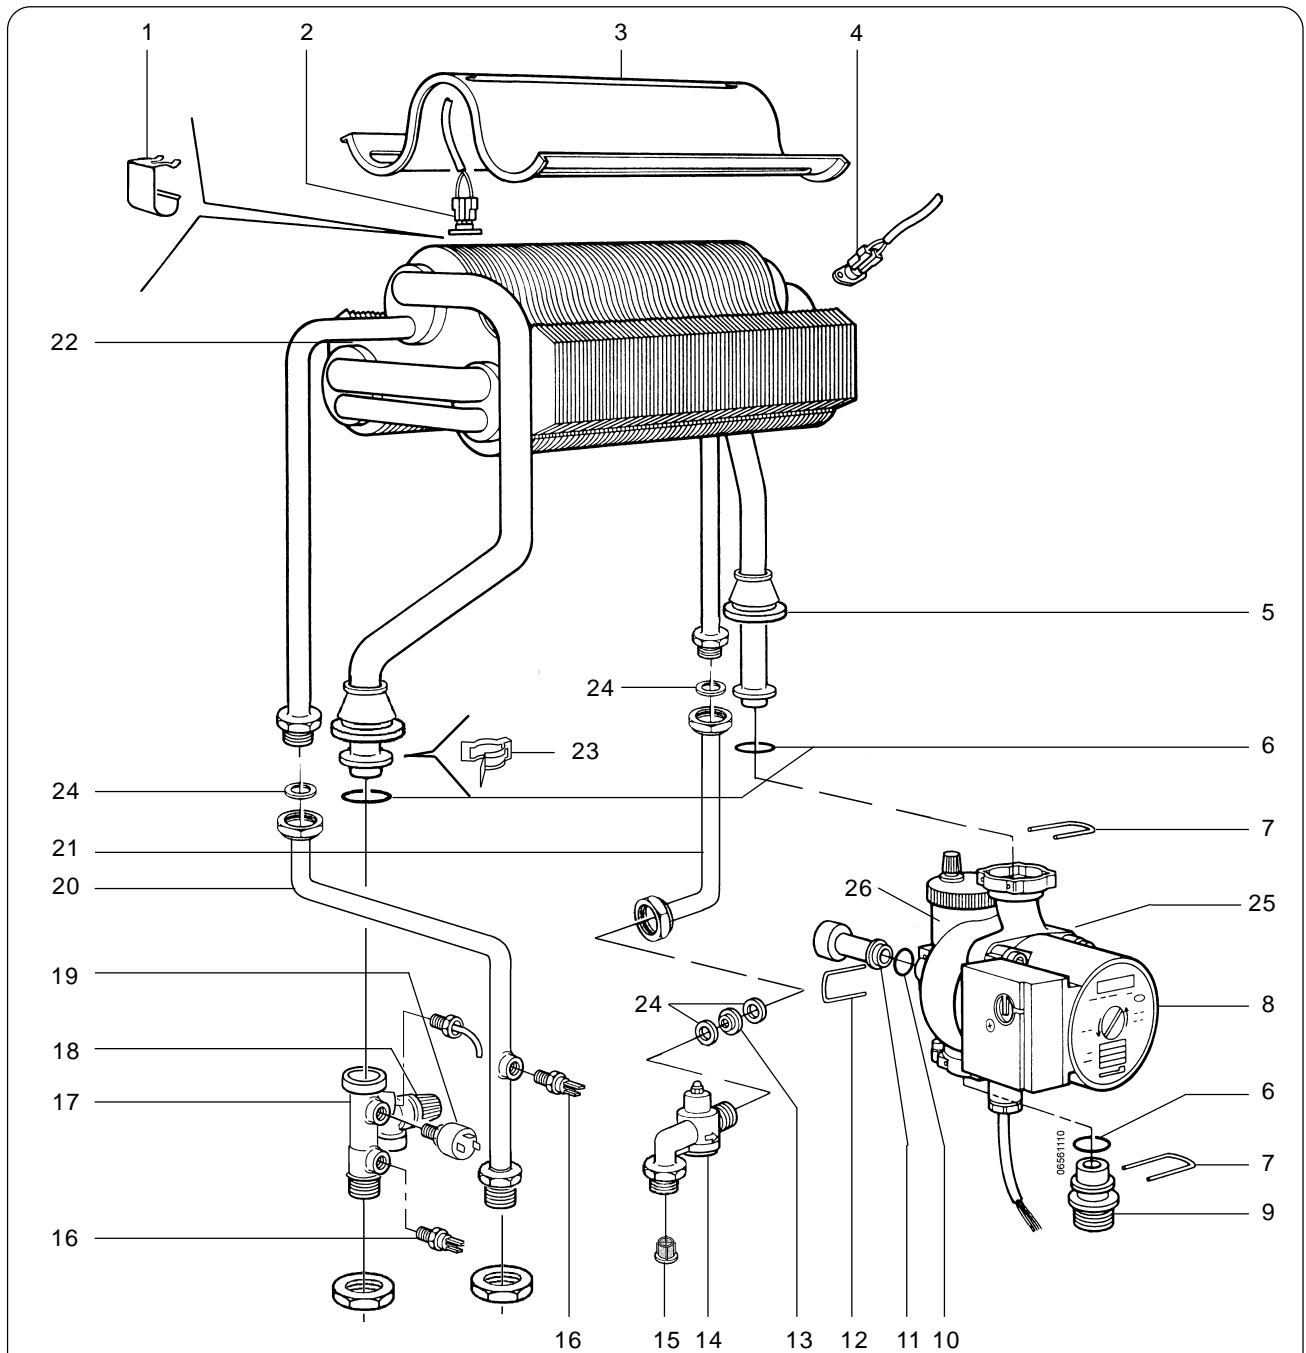

12 Domina F24E Onderdelen tapwaterzijdig

Omschrijving	Bestelnummer	Omschrijving	Bestelnummer
1 Montagebeugel klixon	3286440	16 Sensor cv + ww	3288300
2 Beveiliging 100°C	3286132	17 Leiding cv aanvoer (tot week 26-2000)	3288075
3 Rookgasverdeelplaat	3288140	Leiding cv aanvoer groep (na week 26-2000) ..	3288076
4 Beveiliging 88°C	3288025	18 Overstortventiel (tot week 26-2000)	3250012
5 Tule doorvoer wisselaar	3288016	19 Laagwaterdrukbeveiliging compleet	3286404
6 O-ring 17 x 4,5 pomp (10 stuks)	3288195	20 Warmwater uitstroomleiding	3288070
7 Clip cv-aansluiting pomp (10 stuks)	3288160	21 Leiding stromingsensor wisselaar	
8 Pomp UPS 15-50	3288010	(tot week 26-2000)	3288065
9 Puntstuk t.b.v. pomp	3288012	Leiding stromingsensor wisselaar	
10 O-ring 13 x 3 achterzijde pomp	3288265	(na week 26-2000)	3288066
11 Plug tbv pomp	3288082	22 Wisselaar (tot week 26-2000)	3288015
12 Clip achterzijde pomp	3288155	Wisselaar (na week 26-2000)	3288014
13 Waterhoeveelheidsregelaar rose 6 l/min.	3250064	23 Clip cv aanvoerleiding-wisselaar	
14 Stromingsensor (tot wk 26-2000)	3285011	(na week 26-2000)	3288161
Stromingsensor (na wk 26-2000) haaks	3287011	24 Pakking 1/2" (na week 26-2000)	3250039
Leiding koudwater-inlaat stromingsensor		25 Pakking pompmotor / pomphuis	2840771
(tot week 26-2000)	3288060	26 Vlotterontluchter (tot week 02-2002)	2840157
15 Zeefje (tot wk 26-2000)	3250072		
Zeefje (na wk 26-2000) stromingsensor haaks	3287072