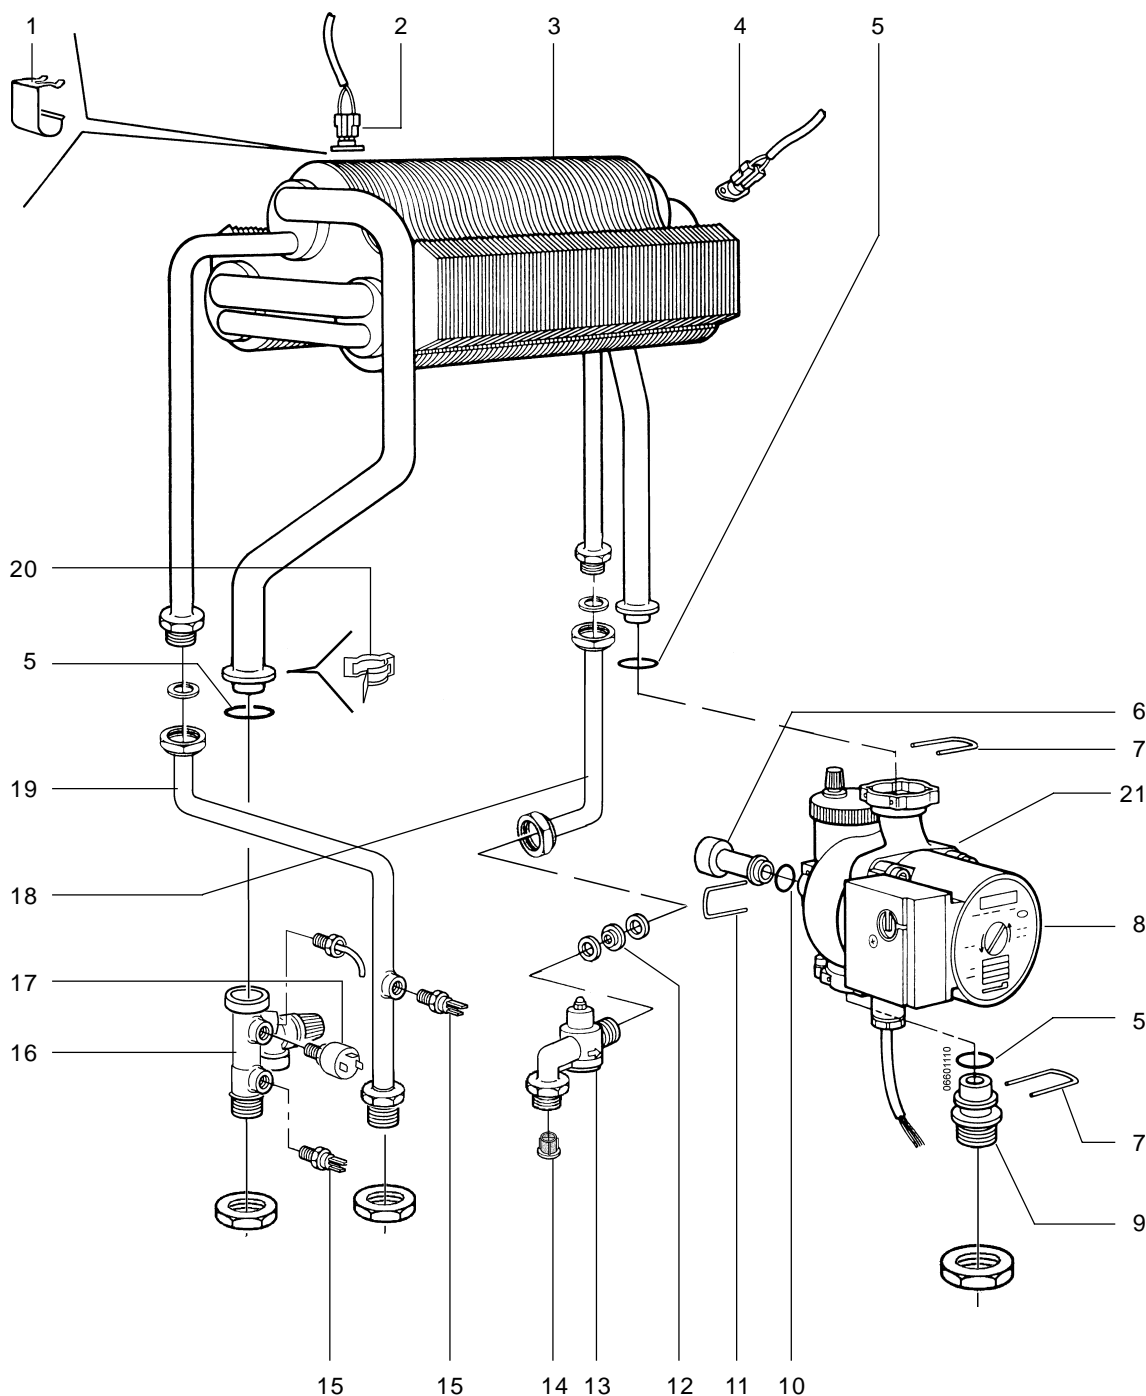

13 Domina C24E Onderdelen tapwaterzijdig

Omschrijving	Bestelnummer	Omschrijving	Bestelnummer
1 Montagebeugel klixon	3286440	17 Laagwaterdrukbeveiliging compleet	3286404
2 Beveiliging 100°C	3286132	18 Leiding stromingsensor-wisselaar	3288066
3 Wisselaar	3288014	19 Warmwater uitstroomleiding	3288070
4 Beveiliging 88°C	3288025	20 Clip cv aanvoerleiding-wisselaar	3288161
5 O-ring 17 x 4,5 pomp (10 stuks)	3288195	21 Pakking pompmotor / pomphuis	2840771
6 Plug t.b.v. pomp	3288082		
7 Clip cv aansluiting pomp (10 stuks)	3288160		
8 Pomp UPS 15-50	3288010		
9 Puntstuk t.b.v. pomp	3288012		
10 O-ring 13 x 3 achterzijde pomp	3288265		
11 Clip achterzijde pomp	3288155		
12 Waterhoeveelheidsregelaar 6 l/min.	3250064		
13 Stromingsensor haaks	3287011		
14 Zeef (tot week 26-2000)	3250072		
Zeef (na week 26-2000)	3287072		
15 Sensor cv + ww	3288300		
16 Leiding cv aanvoergroep	3288076