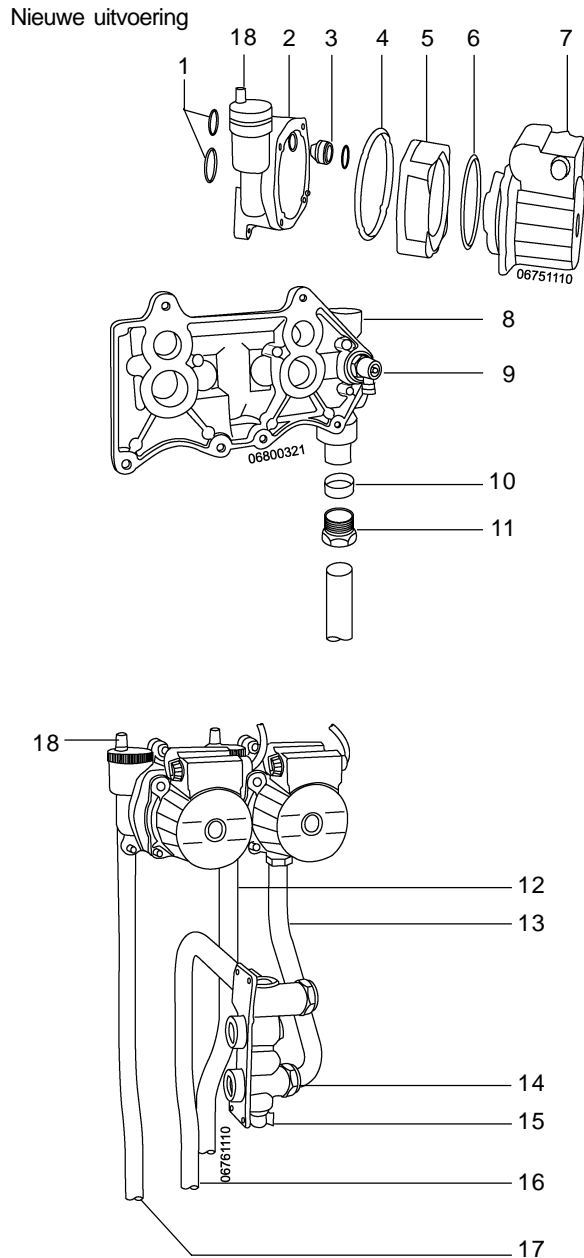

18 HMA23 Onderdelen pompen nieuwe uitvoering per 04 '98; serienr. vanaf 73749

Omschrijving	Bestelnummer
1 Automatische ontlufter 3/8"	2870616
2 Ontluchtpot	2879802
O-ring (10 stuks)	3286176
3 Verdeelblok	2840775
4 O-ring terugslagklep duo-pomp (6 stuks)	2870707
5 Terugslagklep (2x), o-ringen (3x) t.b.v. duo-pomp	2840706
6 Pakking groot duo-pomp	2820102
7 Ontluchter t.b.v. duo-pomp 1/4"	2870781
8 Pakking pomp-huis per stel	2840771
9 Pomp RS 25-65 R 130mm	0800032
10 Leiding retour cv	2871728
11 Leiding retour boiler	2870724
12 Knelring 22 mm kunststof	2850729
13 Wartel 1"	2870762
14 Leiding wisselaar-pomp	2870745
15 Wartelmoer 1"	2870762
16 Blindstop	2822800

Omschrijving	Bestelnummer
1 O-ring set 1 x $\varnothing$24	3286180
1 x $\varnothing$30	2870794
2 Pomp achterhuis kunststof	2840095
3 Terugslagklep nieuwe uitvoering (2 stuks) ...	2840165
4 Pakking Wilo pomp	2840096
5 Pomp tussenstuk kunststof	2840097
6 Pakking pomphuis/pomp (2 stuks)	2840771
7 Pomp Wilo AOHUL15/70R-12H-K	2840161
8 Verdeelblok nieuwe uitvoering	2840159
9 Aftapkraantje	2840121
10 Knelring $\varnothing$22 kunststof	2850727
11 Koppeling M27 x 1,5 x 22	2870817
Leidingset	2840170
12 Leiding boiler retour	2870736
13 Leiding wisselaar-pomp	2870727
14 Pakking tbv koppeling 30x19x3 (5 stuks)	2870791
15 Verdeelblok wisselaar incl. O-ring	2829610
16 Leiding aanvoer cv	2870733
17 Leiding retour cv	2870728
18 Automatische ontlufter	2840157