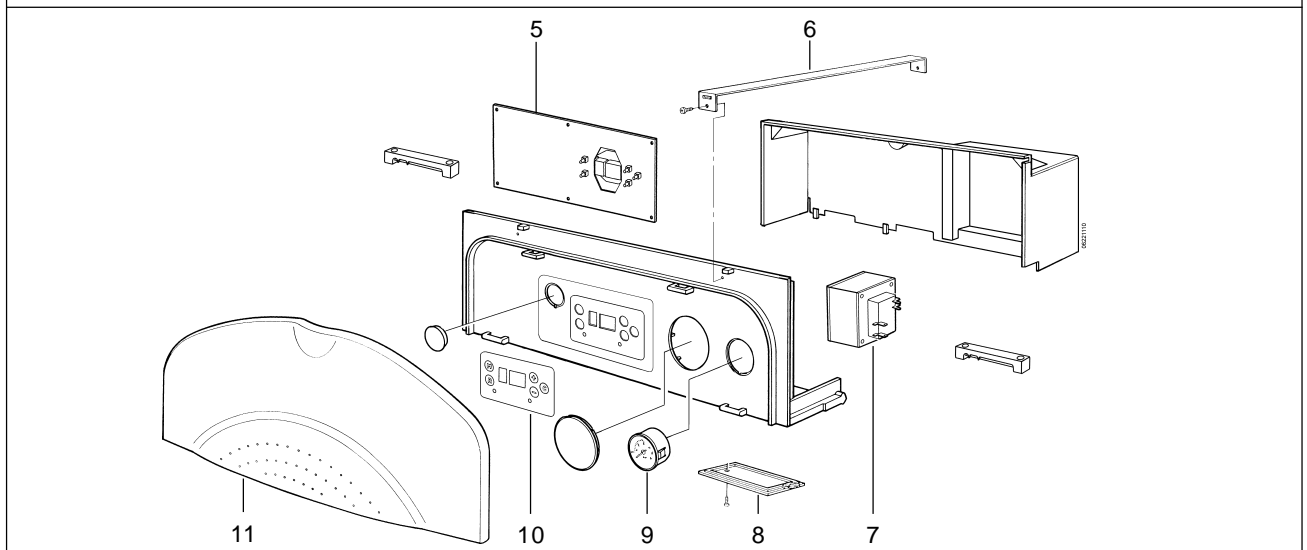

## 5 Econcompact 127C/135C/235C/5 235C Onderdelen behuizing en elektrakast

Omschrijving .....	Bestelnummer
1 Ophangstrip .....	1801505
2 Mantel .....	3286100
3 Schakelkast leeg (43,5 cm) .....	3287450
4 Beugel ophanging schakelkast	
Typen: 127C/135C/235 (t/m Wk 50 - 2004) ....	3286366
Typen: 235C/5 225C (vanaf Wk51 - 2004)	
(in werkelijkheid anders dan weergegeven) ..	3286367
Beugel fixatie warmwaterleiding	
(vanaf Wk 51 - 2004) .....	3286368
5 Print DMF04 .....	3289416
Zekering 3,15 AT (10 stuks) .....	3286098
Zekering 2,0 AT (10 stuks) .....	3286099
Weerstand 10 kOhm i.p.v. rookgassensor	
(bij typen: 127C/135C) .....	3287415