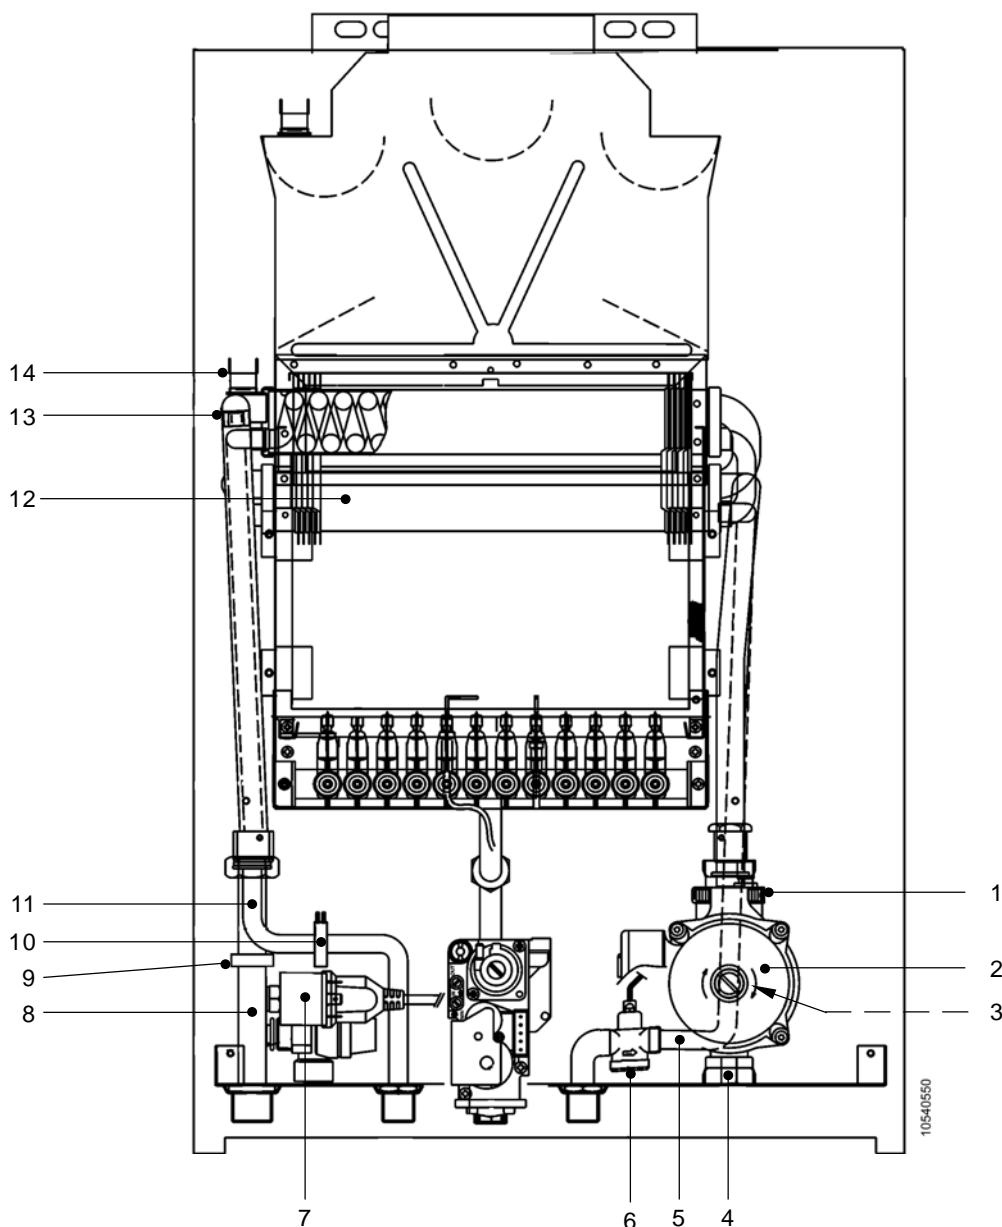

Omschrijving	Bestelnummer	Omschrijving	Bestelnummer
1 Vlotterontluchter	3250019	10 Sensor NTC 10k (15mm opklikbeugel)	3720065
2 Pomp UPS 15-50	3288010	11 Warmwaterleiding	3288071
O-ring pomp 17x4,5 (10 st.) (na wk 26-2002) .	3288195	12 Wisselaar	3288014
Clip cv-aansluiting pomp (10 stuks)	3288160	13 Sensor NTC 10k (18mm opklikbeugel)	3720060
Clip zijkant pomp	3288162	14 Beveiliging 100°C	3286132
3 Plug tbv pomp	3288082		
O-ring (13x3) achterzijde pomp (10 stuks)	3288265		
Clip (14mm)achterzijde pomp	3288155		
4 Puntstuk t.b.v. pomp	3288012		
5 Leiding stromingsensor wisselaar (tot week 26-2000)	3288065		
(vanaf week 26-2000)	3288066		
6 Stromingsensor haaks	3287011		
Waterhoeveelheidsregelaar 6 l/min.	3250064		
Zeef stromingsensor haaks	3287072		
7 Laagwaterdrukbeveiliging	3286404		
8 Leiding aanvoergroep cv	3288076		
9 Clip cv aanvoerleiding / wisselaar (10 stuks) .	3288161