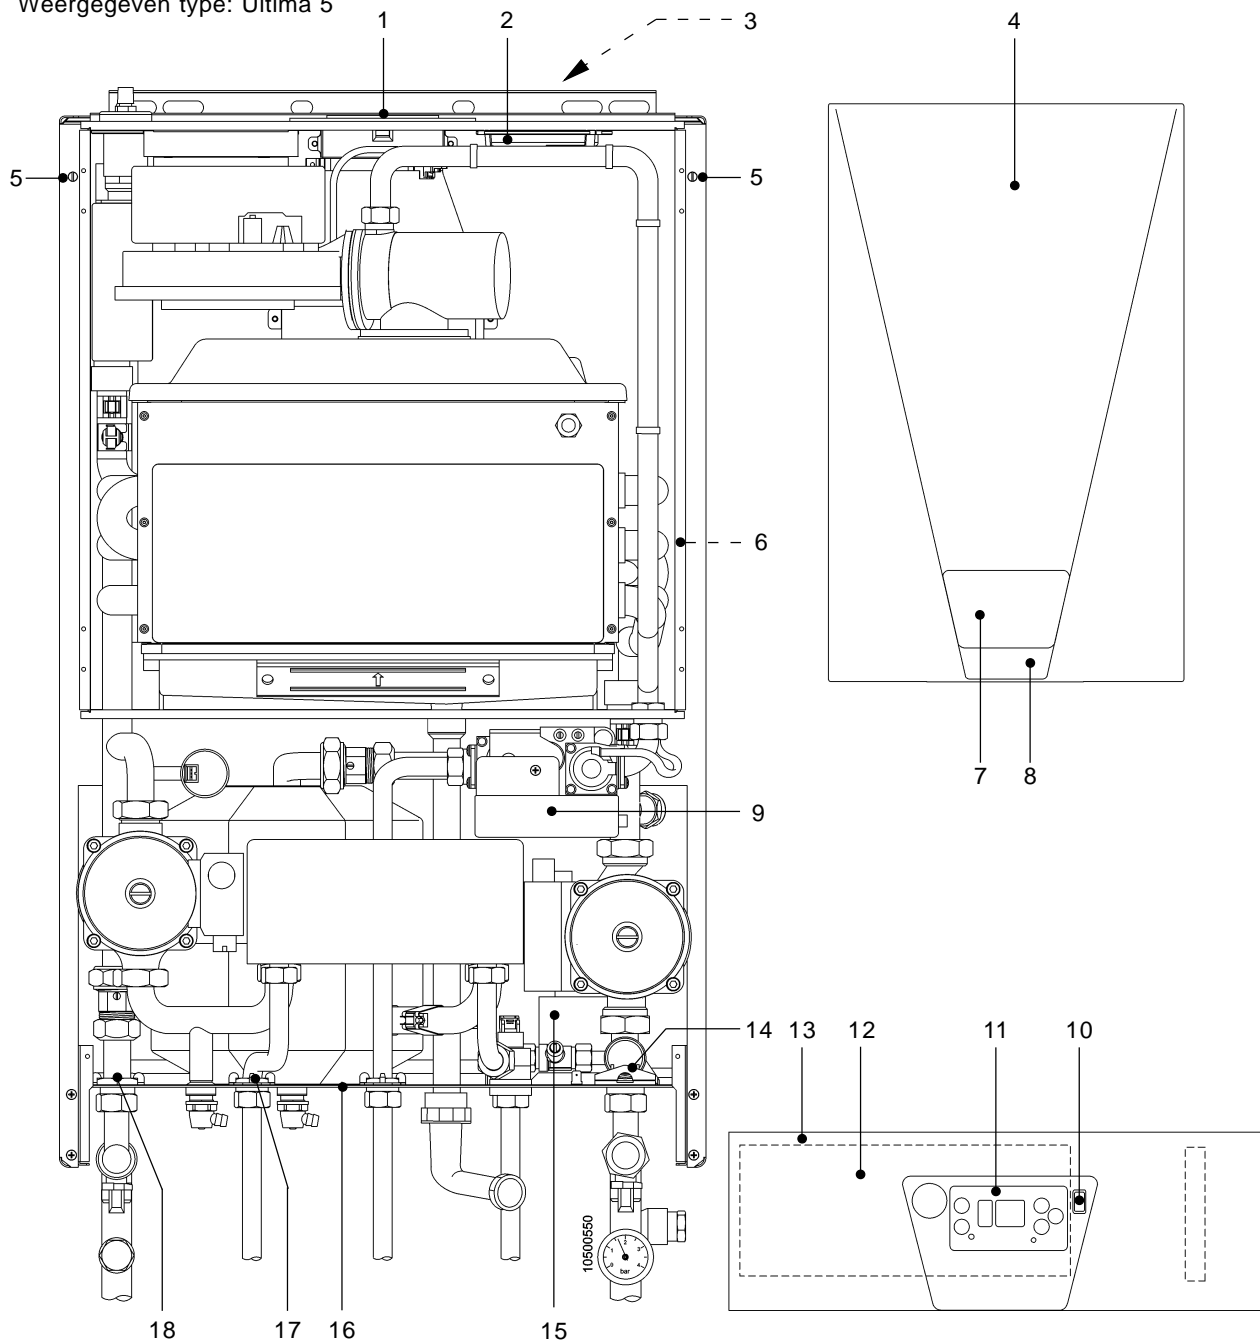

1 Ultima 3 2027C / 4 2035C / 5 2038C Onderdelen behuizing + elektrakast

Weergegeven type: Ultima 5

Omschrijving	Bestelnummer
1 Flens 80x125 (incl. pakking)	3286006
2 Dop luchttoevoer	3288135
Pakking luchttoevoer 80mm	3295047
3 Ophangstrip Ultima	1801525
4 Mantel met isolatie incl. klep	3289100
5 Boutje t.b.v. mantel delen	3289102
6 Voorplaat gesloten ruimte	3286024
Zijplaat links / rechts met isolatie	3289101
7 Onderklep incl. bevestigingsmateriaal	3289090
8 Logosticker mantel	3289082
9 Branderautomaat	3287134
10 Netschakelaar	3289033
Kabelboom (alle bedrading compleet)	3289642
Voedingskabel, incl. stekker	3289644
11 Sticker display	3287080
12 Print DMF04 (vanaf DMF04B)	3289416
Zekering 2,0 AT (10 stuks)	3286099
Zekering 3,15 AT (10 stuks)	3286098
13 Schakelkast (leeg)	3289450
14 Trekontlasting	3289013

Omschrijving	Bestelnummer
15 Transformator 70VA incl. kabels	3289136
16 Onderplaat + zijbeugels + transformatorplaat	3289099
17 Beugel t.b.v. fixatie leiding klein	3289007
18 Beugel t.b.v. fixatie leiding groot	3289008
Pakkingset	3289035
6x O-ring 21,8x3,53 t.b.v. cv-ww + luchtafscheider	
1x O-ring 22x2,62 t.b.v. automatische ontlufter	
2x Pakking 30x20 t.b.v. 1" - verbindingen	
4x Pakking 24x17 t.b.v. 3/4" - verbindingen	
4x Pakking 18,5x12,5 t.b.v. 1/2" - verbindingen	
2x Pakking 14,5x8,5 t.b.v. 3/8" - verbindingen	
2x Tule doorvoer cv-wisselaar	

Pakkingset t.b.v. onderhoudsbeurt	3286902
1x Branderpakking	
2x O-ring, voor gloeiplug / ionisatiepen	
1x 1/2" pakking t.b.v. gasleiding	
1x Pakking inspectieluik	
1x Ionisatiepen