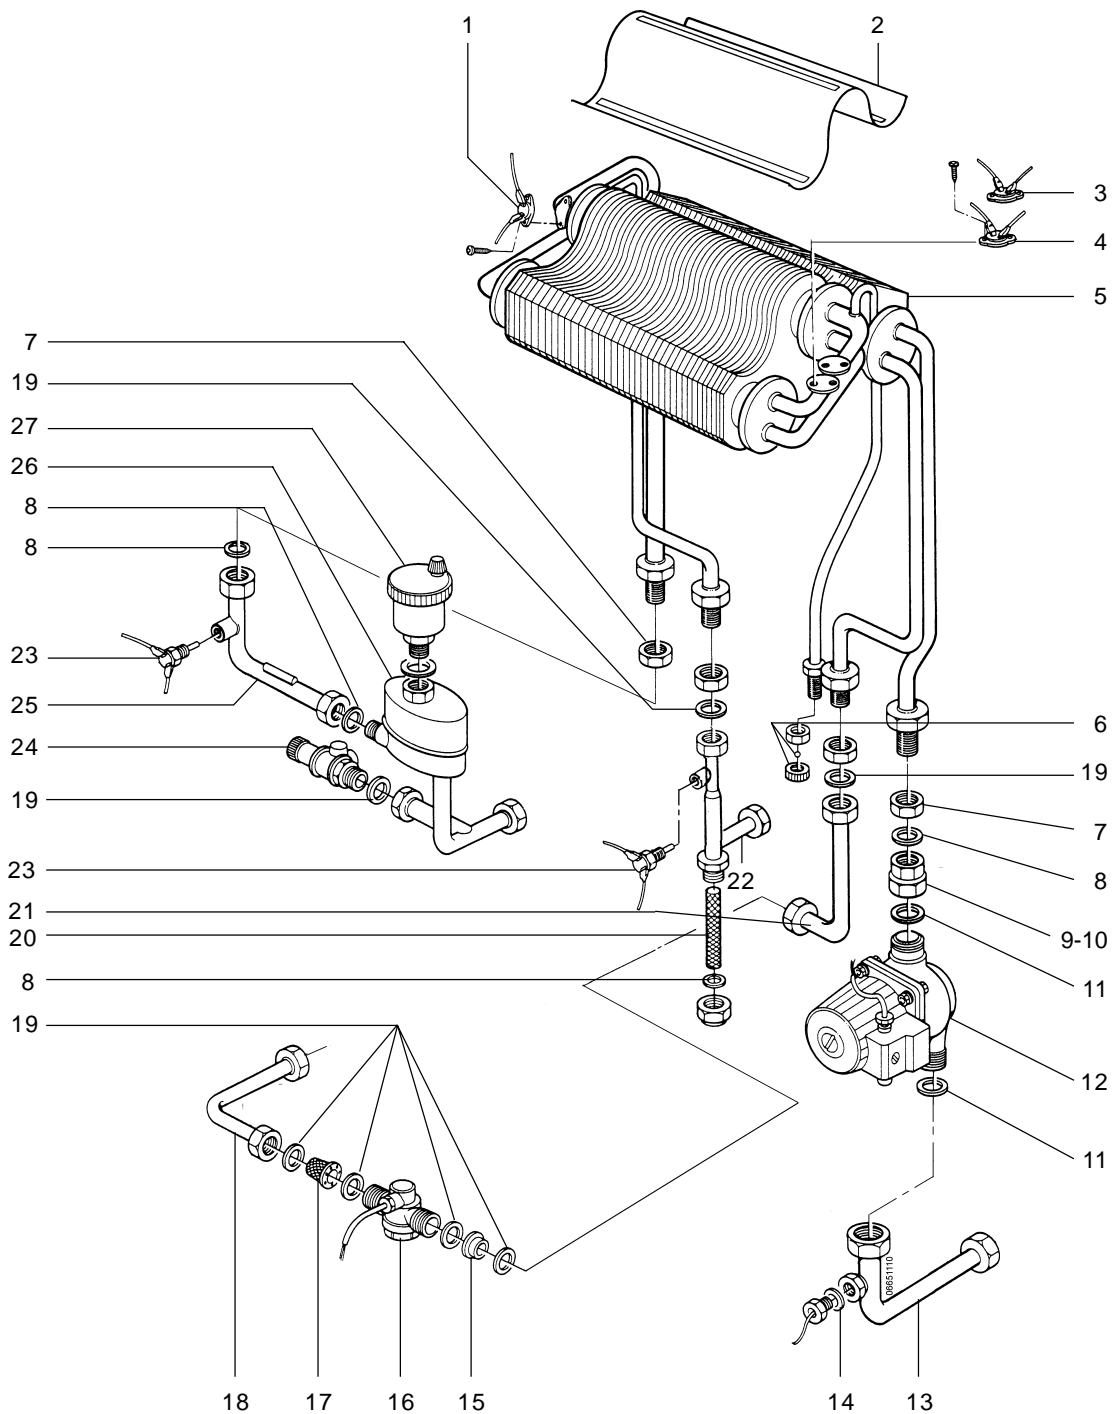

14 NEV 1324 T Onderdelen tapwaterzijdig

Omschrijving ..... Bestelnummer

1	Beveiliging droogkook 96°C	3250057
2	Rookgasverdeelplaat	3260171
3	Beveiliging maximaal 85°C	3250056
4	Beveiliging vorst 14°C	3250055
5	Wisselaar	3260058
6	Kogeltje + dop ontluchting	3260065
7	Contraoer 3/4" koppeling pomo	3290921
8	Klingerit pakking 3/4" (10 stuks)	3250040
9	Vlakke koppeling pomp-warmtewisselaar 3/4"	3290920
10	Wartel 1 1/2"	3290922
11	Pakking 44 x 32,2 (2 stuks)	0800054
12	Pomp RS 25-65 R 130mm verpakt	0800032
13	Retour leiding incl. aansluiting	3295022
14	Pakking drukmeter 1/8" (10 stuks)	3286159
15	Waterhoeveelheidsregelaar 6 l/min.	3250064
16	Stromingsensor	3285011
17	Zeef stromingschakelaar / sensor	3250072

Omschrijving ..... Bestelnummer

18	Bocht koudwater-stromingschakelaar	3260072
19	Klingerit pakking 1/2" (10 stuks)	3250039
20	Filter los	3295150
21	Bocht warmtewisselaar-stromingschakelaar	3260075
22	Leiding warmwateruitstroming incl. filter	3260053
23	Sensor	3260050
24	Overstortventiel	3250012
25	Leiding retour pomp	3260074
26	Luchtafscheider aanvoer cv	3260070
27	Ontluchter (vlotter)	3250019