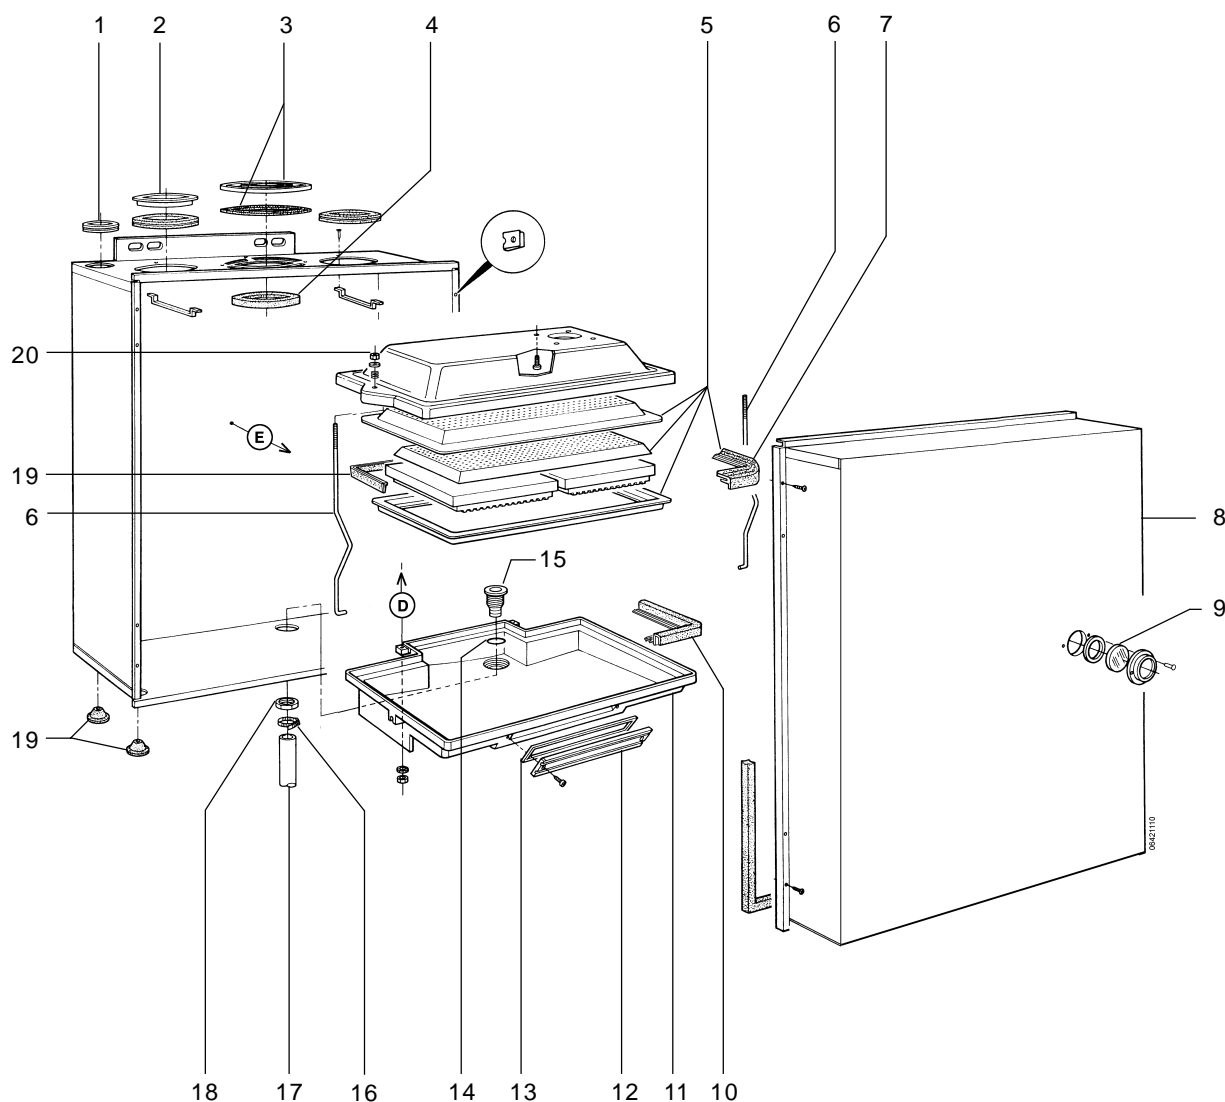

8 Econcompact 27C/35C (ST) Onderdelen hermetisch gesloten ruimte

Omschrijving	Bestelnummer	Omschrijving	Bestelnummer
1 Doorvoertule automatische ontluchter	3286112	15 Tule condensbak	3286825
2 Dop luchttoevoer	3288135	16 Slangklem	0415081
Pakking luchttoevoer 80mm	3295047	17 Condensafvoerslang (glad flexibel)	3286458
3 Flens 80x125 *	3286006	Flexibele slang afvoer extern sifon	3286457
4 Siliconenring rookgasafvoer	3286323	<i>Voor de 27C/35C (ST) geldt:</i>	
5 Branderbed *	3286492	Sifon	3287002
6 Trekstang branderkap compleet	3286110	Vuilvanger incl. slang	3287005
7 Pakking brander-wisselaar	3286462	18 Moer 3/4"	3290921
Novasil 25 (80ml. hoog temperatuur bestendige siliconen)	3286025	19 Kabeldoorvoer	3286343
8 Voorplaat gesloten ruimte	3286024	20 Vleugelmoer + veer (10 stuks)	3286331
9 Kijkglas compleet	3286357	Pakkingset	3286035
10 Pakking condensbak	3286460	6x Pakking 30x20 t.b.v. 1" - verbindingen	
11 Condensbak compleet *	3287015	7x Pakking 24x17 t.b.v. 3/4" - verbindingen	
12 Inspectieluik compleet *	3286293	8x Pakking 18,5x12,5 t.b.v. 1/2" - verbindingen	
Klemmenset (bij afgebroken schroeven, 2 st.)	3286013	2x Pakking 14,5x8,5 t.b.v. 3/8" - verbindingen	
13 Pakking inspectieluik	3286118	2x Pakking 11x6 t.b.v. 1/4" - verbindingen	
14 Pakking tule condensbak	3286826		

* Inclusief pakking(en) of O-ring(en)