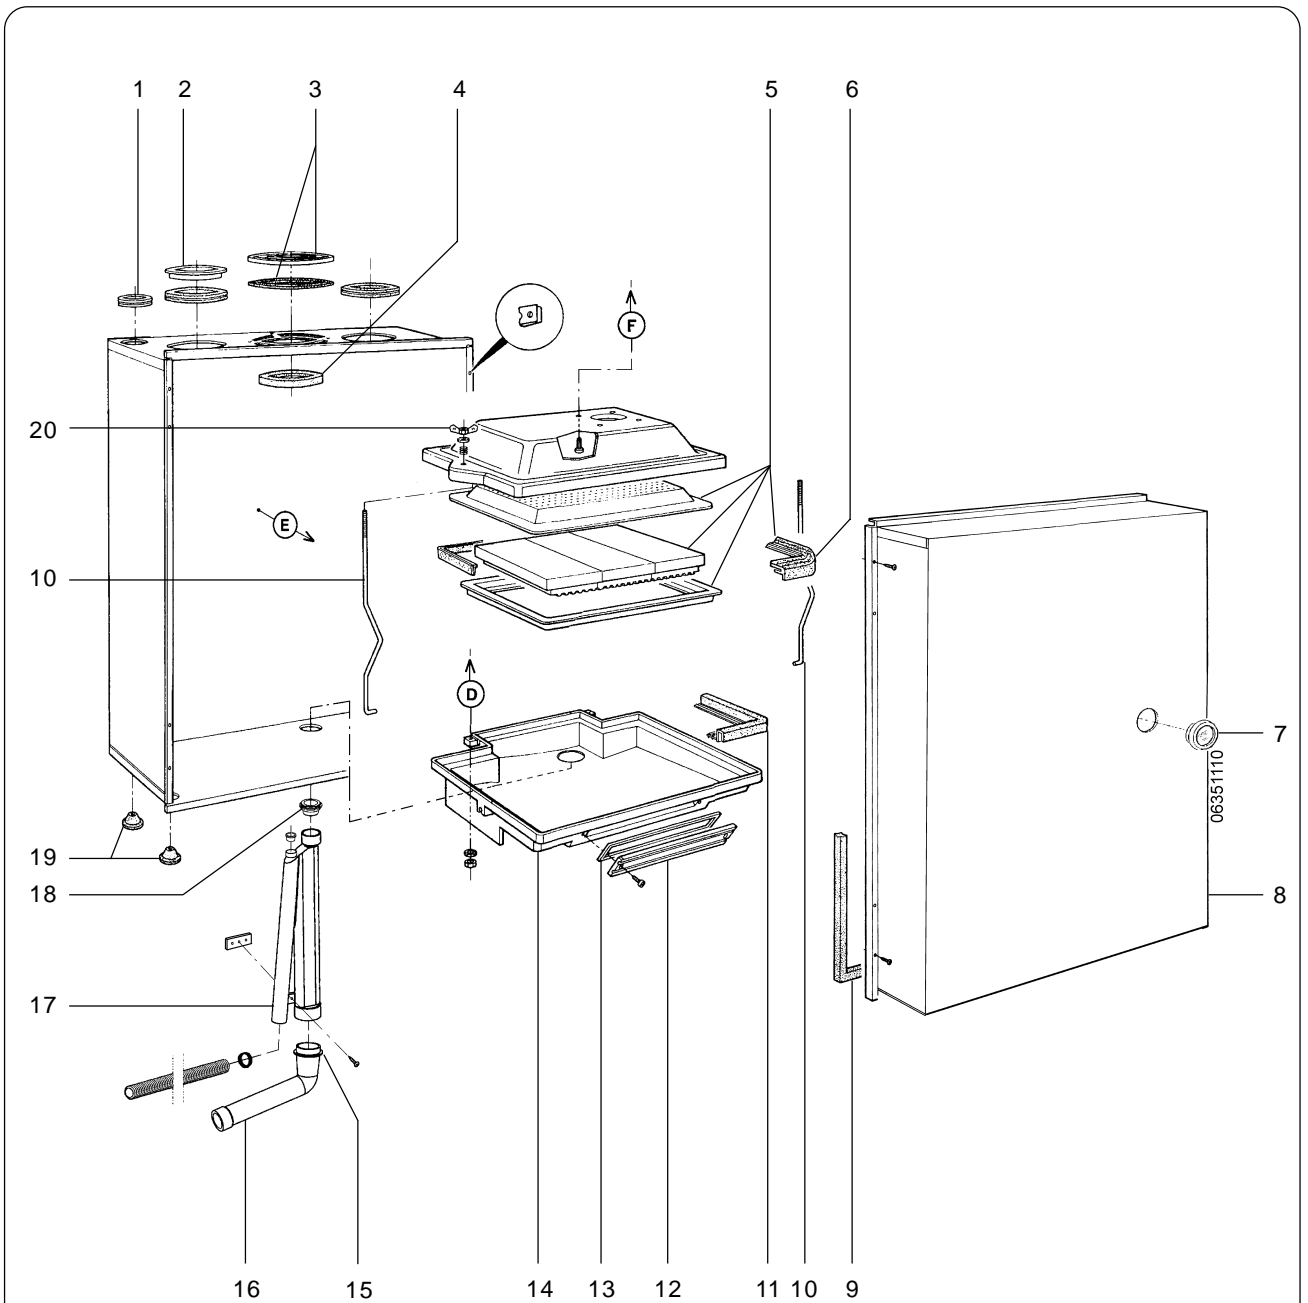

7 Econcompact 125C/225C/225C HP Onderdelen hermetisch gesloten ruimte

Omschrijving ..... Bestelnummer

1	Tule doorvoer automatische ontlufter	3286112
2	Dop afdichting luchttoevoer	3288135
	Pakking luchttoevoer opening 80mm	3295047
3	Flens 80/125 *	3286006
4	Siliconenring 80mm rookgasafvoer	3286323
5	Branderbed *	3287492
6	Pakking brander - cv-wisselaar	3287462
7	Kijkglas gesloten ruimte (bij kap met afgeronde hoeken)	3288105
8	Voorplaat gesloten ruimte	3287024
9	Afdichting gesloten ruimte	3288090
10	Trekstang branderkap (2 stuks)	3286110
11	Pakking condensbak	3287460
12	Inspectieluik compleet *	3286293
	Klemmenset (bij afgebroken schroeven, 2st.)	3286013
13	Pakking inspectieluik	3286118
14	Condensbak compleet *	3287014

Omschrijving ..... Bestelnummer

15	Pakking sifon (onderste)	3287001
16	Vuilvergader	3287004
	Vuilvergader incl. slang	3287005
17	Sifon	3287002
18	Pakking sifon (bovenste / 10 stuks)	3287003
19	Kabeldoorvoer	3286343
20	Vleugelmoer M5 + veer (10 stuks)	3286331

Pakkingset .....

- 6x Pakking 30x20 t.b.v. 1" - verbindingen
- 7x Pakking 24x17 t.b.v. 3/4" - verbindingen
- 8x Pakking 18,5x12,5 t.b.v. 1/2" - verbindingen
- 2x Pakking 14,5x8,5 t.b.v. 3/8" - verbindingen
- 2x Pakking 11x6 t.b.v. 1/4" - verbindingen

* Inclusief pakking(en) of O-ring(en)