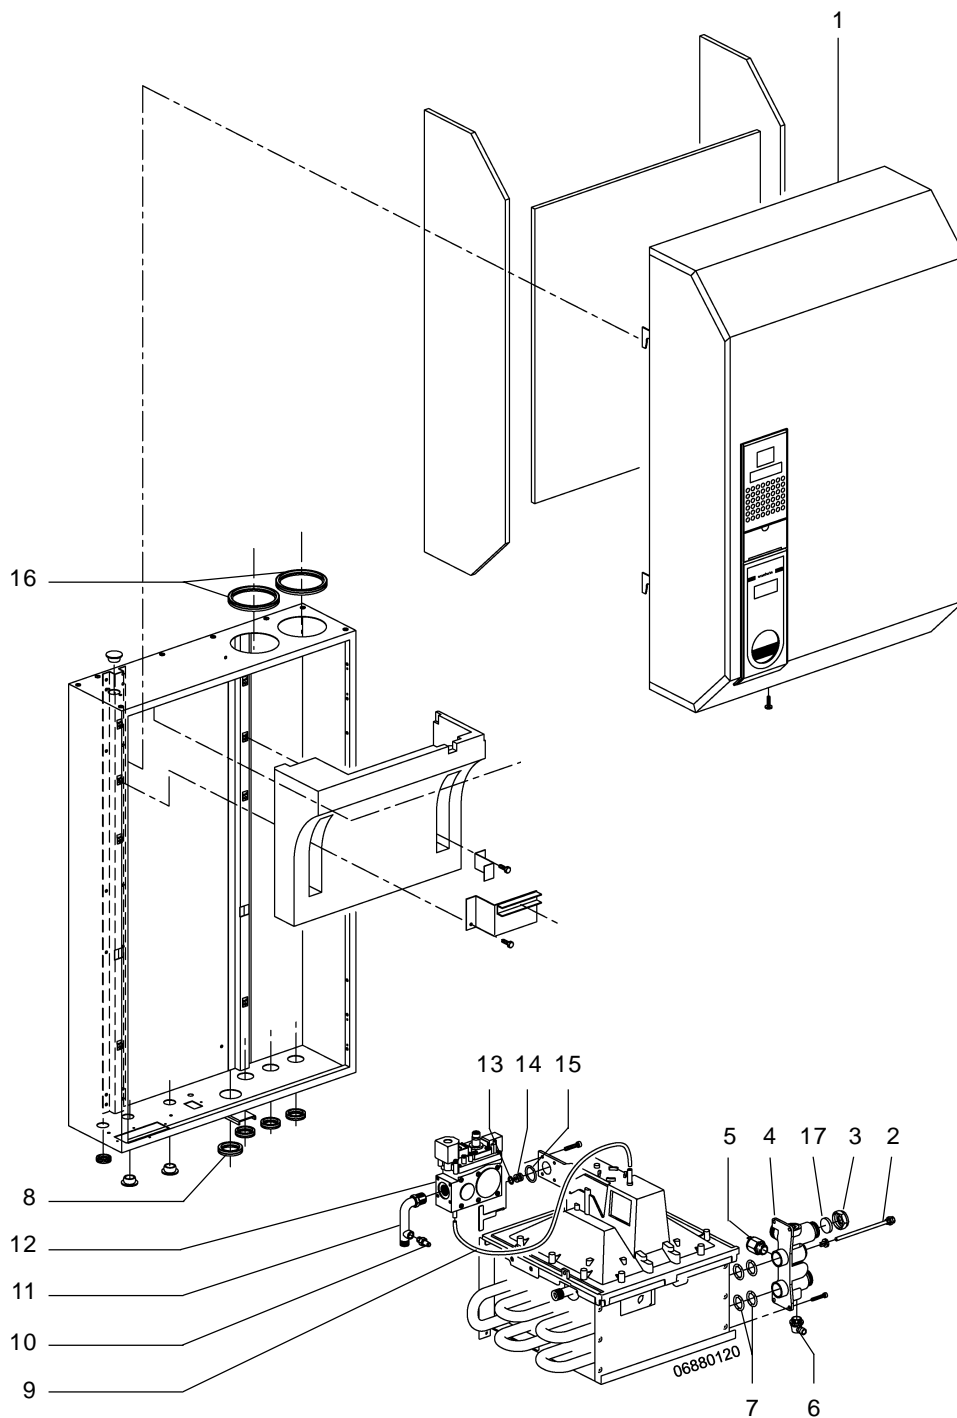

18 HMA23 Onderdelen behuizing + tapwaterzijdig

Omschrijving ..... Bestelnummer

1	Mantel	2867703
2	Dompelbuis incl. maximaal/regelsensor	2855711
3	Wartelmoeren G1/staal	2870762
4	Verdeelblok wisselaar incl. O-ring	2829610
5	Laagwaterdrukbeveiliging 1/2"	2850766
6	Aftapper 1/2"	2840121
7	O-ring verdeelblok wisselaar	2840102
8	Afdichtring condensafvoerleiding paneel	2823000
9	Siliconeslang gasblok-brander	2840796
10	Meetnippel messing 1/8"	2840256
11	Knie gasblok	2870786
12	Gasblok SIT 822 (Nova)	2870796
13-14	Inspuiter 5,6 (aardgas)	2870703
15	O-ring gasblok 25 x 4 mm (2 stuks)	2840767
16	Silicone sponningring rond 80 blauw	2840332
17	Blindplaatje	2822800