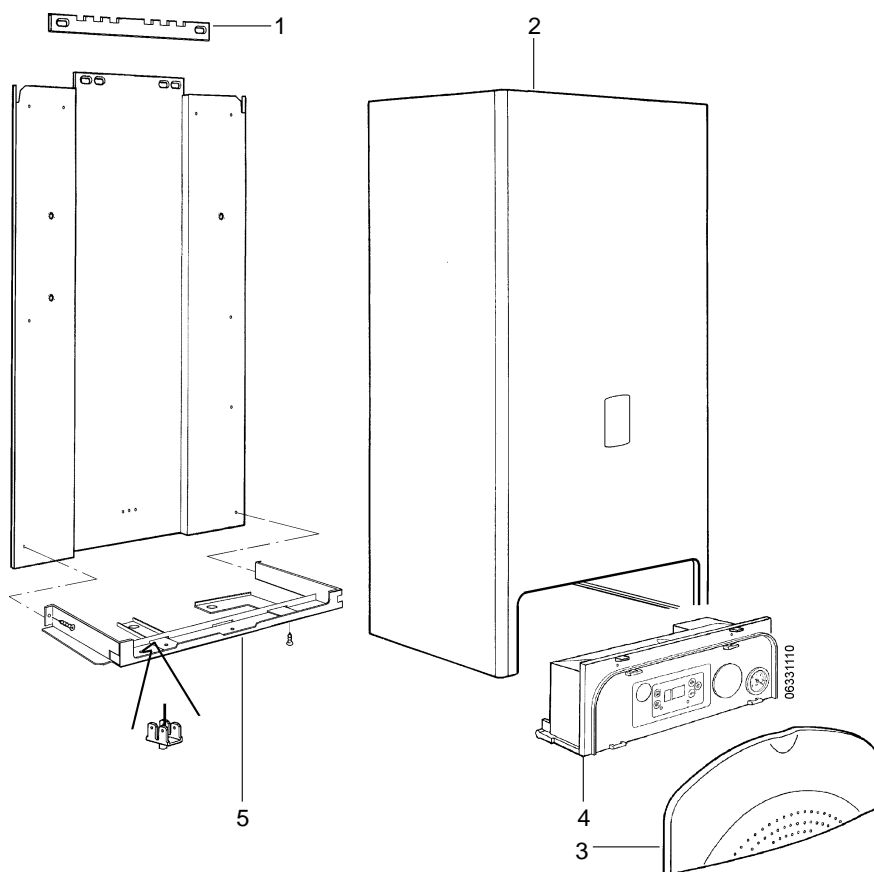

7 Econcompact 125C/225C/225C HP Onderdelen behuizing en elektrakast

Omschrijving	Bestelnummer	Omschrijving	Bestelnummer
1 Ophangstrip	1801515	8 Transformator 70VA	3286136
2 Mantel	3287100	9 Kunststof deksel	3286360
3 Onderklep (37,5 cm) (incl. sticker)	3287090	10 Manometer	3287108
Sticker onderklep	3287084	Pakking manometer / drukschakelaar (10 st.)	3286159
4 Schakelkast leeg	3287451	11 Sticker display	3287080
5 Onderplaat		Voedingskabel, incl. stekker	3286644
Econcompact 125C en 225C (t/m week 14/2004)	3287448		
Econcompact 225C (vanaf week 15/2004)	3287449		
Beugel t.b.v. fixatie leiding klein	3289007		
6 Print DMF04 (vanaf DMF04D)	3289416		
Zekering 3,15AT (10 stuks)	3286098		
Zekering 2,0AT (10 stuks)	3286099		
7 Beugelschakelkast	3287361		
		Pakkingset t.b.v. onderhoudsbeurt	3286903
		1x Branderpakking	
		2x O-ring, voor gloeiplug / ionisatiepen	
		1x 1/2" pakking t.b.v. gasleiding	
		1x Pakking inspectieluik	
		1x Ionisatiepen