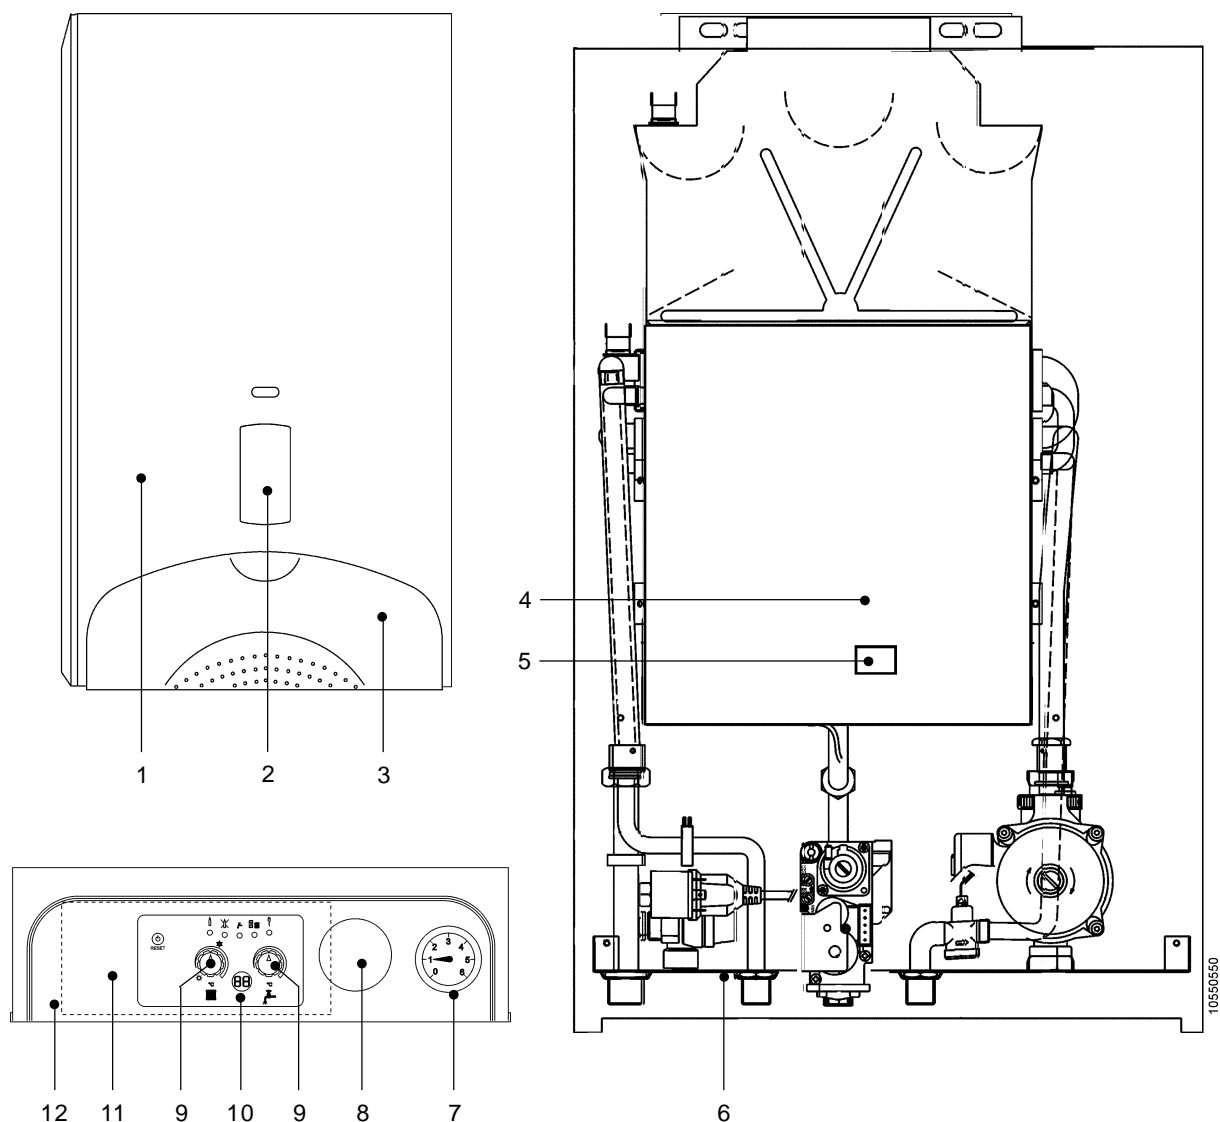

Omschrijving	Bestelnummer
1 Mantel	3286100
2 Logo mantel	3288087
3 Onderklep	3286090
Sticker onderklep	3288088
4 Voorplaat brander	3288055
5 Kijkglas voorplaat verbrandingsruimte	3260019
6 Onderplaat	3288108
7 Manometer	3287108
8 Dop schakelkast	3288297
9 Knop regelthermostaat	3288170
10 Sicker display	3288089
11 Print MF05FD	3288262
12 Schakelkast leeg	3288321
Beugel schakelkast	3288296
Kabelboom (alle bedrading compleet)	3288644

Omschrijving	Bestelnummer
Servicepakket	3288001
Leidingscherm	1801685