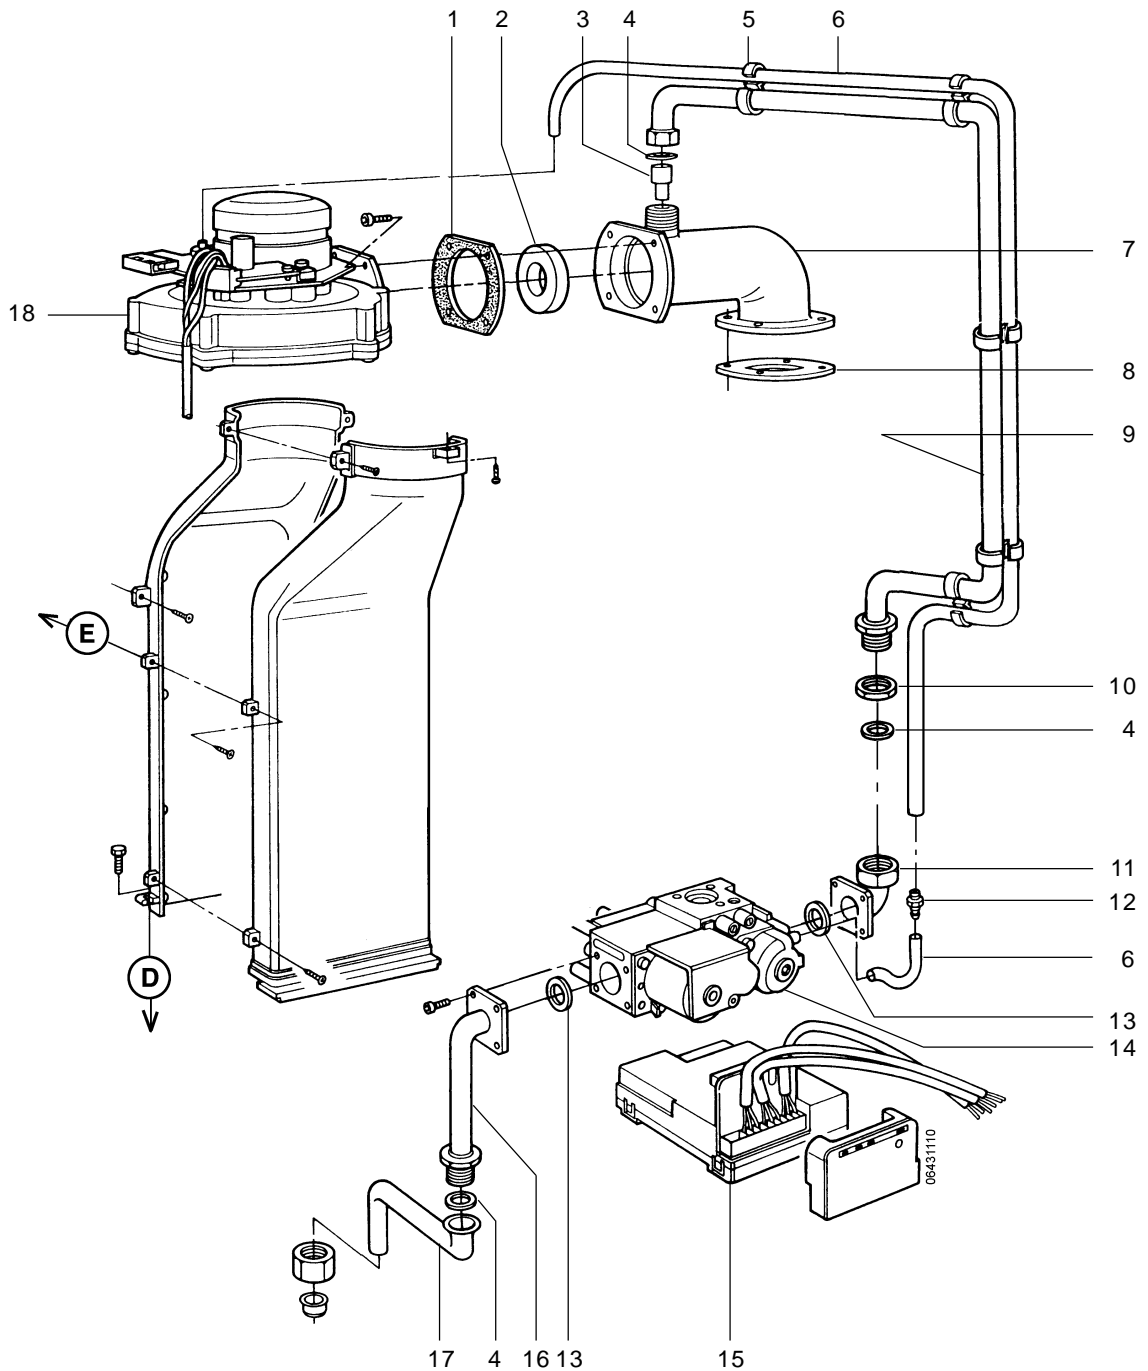

8 Econcompact 27C/35C (ST) Onderdelen gaszijdig

Omschrijving	Bestelnummer	Omschrijving	Bestelnummer
1 Pakking ventilator-mengbuis	3289025	13 Pakking t.b.v. gasblok (kurk)	3286190
2 Luchtrestrictie		14 Gasblok VK4115V *	3286201
3 Gasinspuitter		15 Branderautomaat	3286135
4 Pakking 19x13x2 (10 stuks)	3250039	16 Leiding gasinlaat-gasblok	3286425
5 Slangklem 15x6	3286838	17 Gasleiding aanvoer 15mm	3286422
6 Slangset		<i>Voor de 27C/35C (ST) geldt:</i>	
slang / doorvoernippel / slangklemmen	3286839	Gasleiding gasaanvoer / gasblok	3287425
7 Mengkamer	3286332	18 Ventilator *	3289302
<i>Voor de 27C/35C (ST) geldt:</i>		Stekker recht t.b.v. ventilatoraansluiting	3286303
Mengkamer	3287332		
8 Pakking mengkamer-branderbed	3286114		
9 Gasleiding 15mm gesloten ruimte	3286424		
<i>Voor de 27C/35C (ST) geldt:</i>			
Leiding gasblok/mengkamer	3287423		
10 Moer 3/4"	3290921		
11 Leiding gasklep gesloten ruimte	3286508		
12 Verbinding luchtinlaat	3288275		

* Inclusief pakking(en) of O-ring(en)