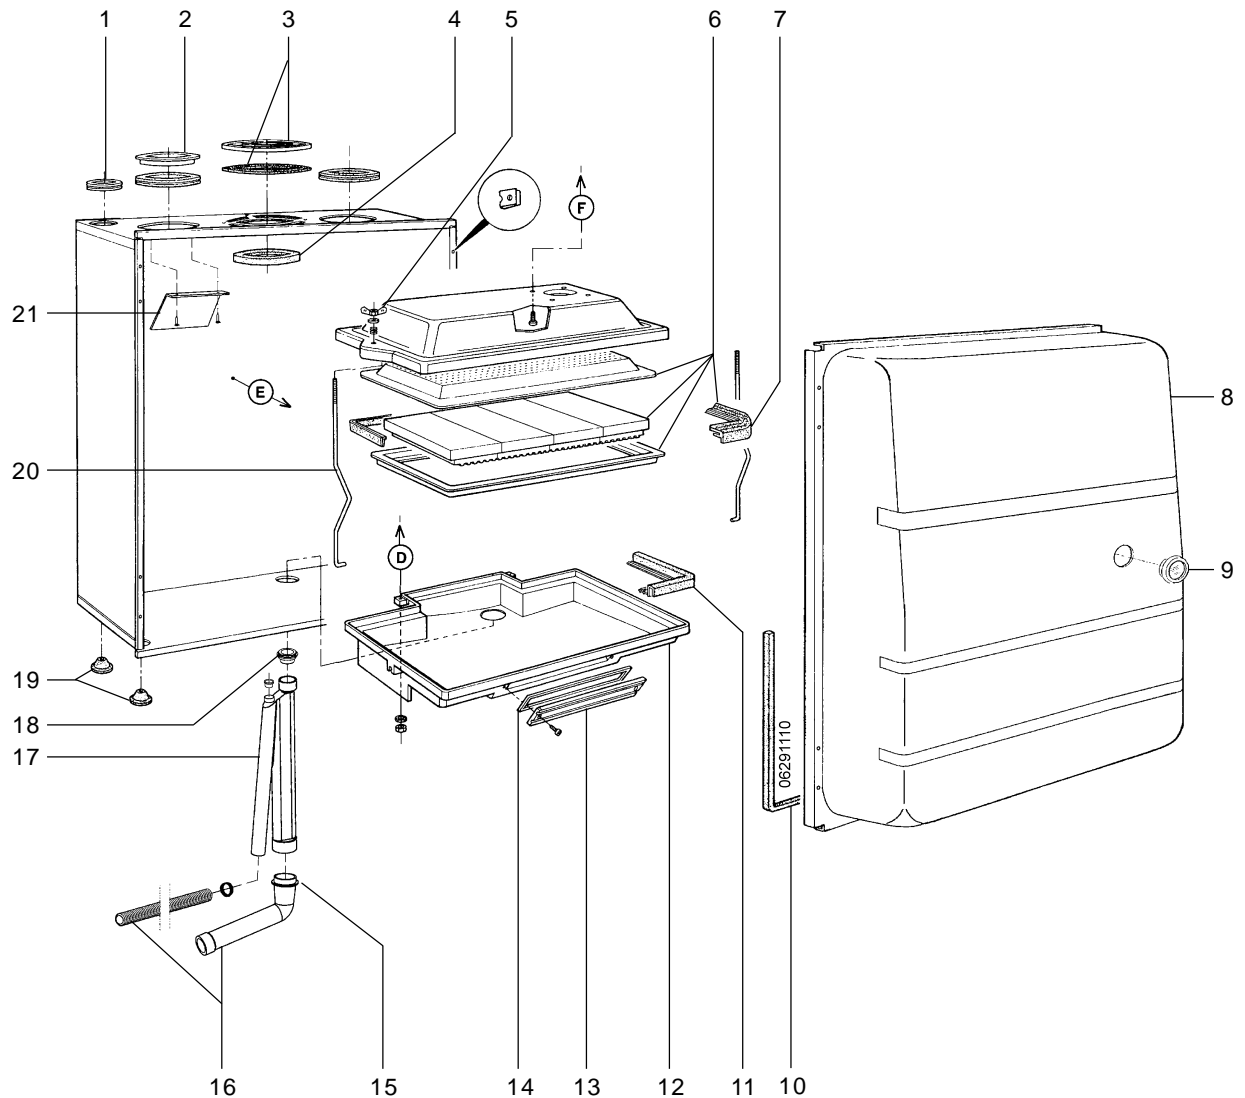

6 Econcompact 127A/135A   Onderdelen hermetisch gesloten ruimte

Omschrijving	Bestelnummer	Omschrijving	Bestelnummer
1 Tule doorvoer automatische ontlufter	3286112	16 Vuilvanger	3287004
2 Dop luchttoevoer	3288135	Vuilvanger incl. slang	3287005
Pakking luchttoevoer 80mm	3295047	17 Sifon	3287002
3 Flens 80/125 *	3286006	18 Pakking sifon (bovenste / 10 stuks)	3287003
4 Siliconenring 80mm rookgasafvoer	3286323	19 Kabeldoorvoer	3286343
5 Vleugelmoer M5 + veer (10 stuks)	3286331	20 Trekstang branderkap compleet (2 stuks)	3286110
6 Branderbed *	3286492	21 Beugel condens binnenzijde	3287010
7 Pakking brander - cv-wisselaar	3286462		
8 Voorplaat gesloten ruimte	3286024	Pakkingset	3286035
9 Kijkglas gesloten ruimte	3288105	6x Pakking 30x20 t.b.v. 1" - verbindingen	
10 Afdichting gesloten ruimte	3288090	7x Pakking 24x17 t.b.v. 3/4" - verbindingen	
11 Pakking condensbak	3286460	8x Pakking 18,5x12,5 t.b.v. 1/2" - verbindingen	
12 Condensbak compleet *	3287015	2x Pakking 14,5x8,5 t.b.v. 3/8" - verbindingen	
13 Inspectieluik compleet *	3286293	2x Pakking 11x6 t.b.v. 1/4" - verbindingen	
Klemmen-set (bij afgebroken schroeven, 2st.)	3286013		
14 Pakking inspectieluik	3286118		
15 Pakking sifon (onderste)	3287001		

* Inclusief pakking(en) of O-ring(en)