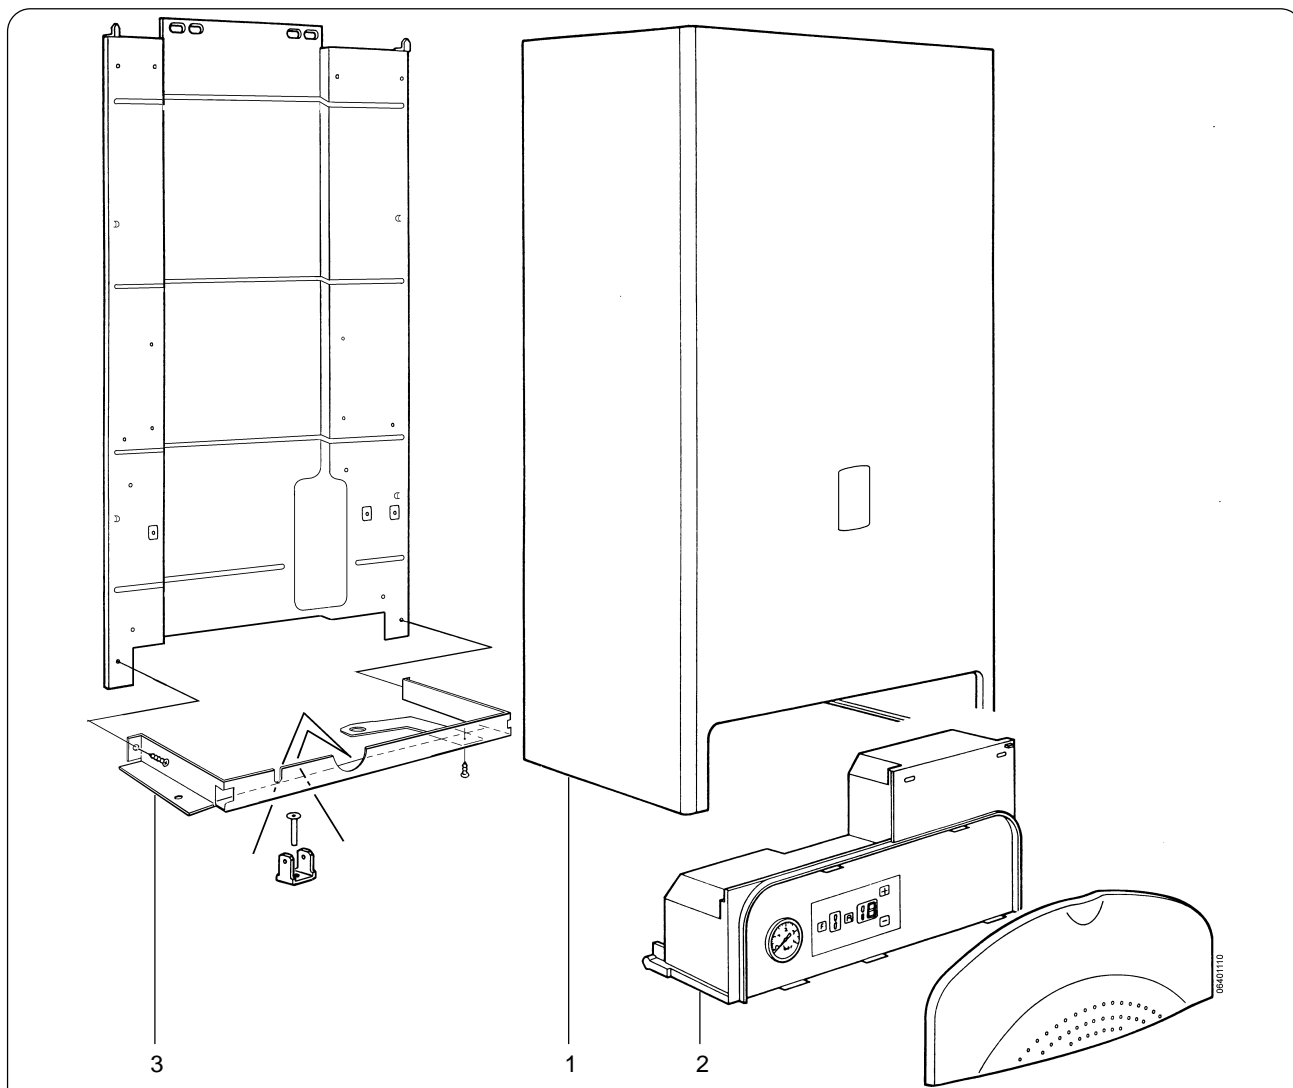

8 Econcompact 27C/35C (ST) Onderdelen behuizing en elektrakast

Omschrijving	Bestelnummer
1 Mantel	3286100
2 Schakelkast leeg (43,5 cm)	3286450
3 Beugel ophanging schakelkast	3286449
4 Manometer 37,5mm	3286108
5 Trafo 70 VA	3286136
6 Printset DMF02 + DSP2	3286414
Zekering 3,15AT (10 stuks)	3286098
Zekering 2,0AT (10 stuks)	3286099
Weerstand 10 kOhm i.p.v. rookgassensor	3287415
7 Beugel schakelkast	3286361
8 Kunststof deksel	3286360
9 Sticker display	3286080

Omschrijving	Bestelnummer
10 Onderklep scharnierend	3286090
Sticker onderklep	3286085
Kabel / stekker kamerthermostaat	3286042
Voedingskabel incl. stekker	3286644

Pakkingset t.b.v. onderhoudsbeurt 3286902
1x Branderpakking
2x O-ring, voor gloeiplug / ionisatiepen
1x 1/2" pakking t.b.v. gasleiding
1x Pakking inspectieluik
1x Ionisatiepen